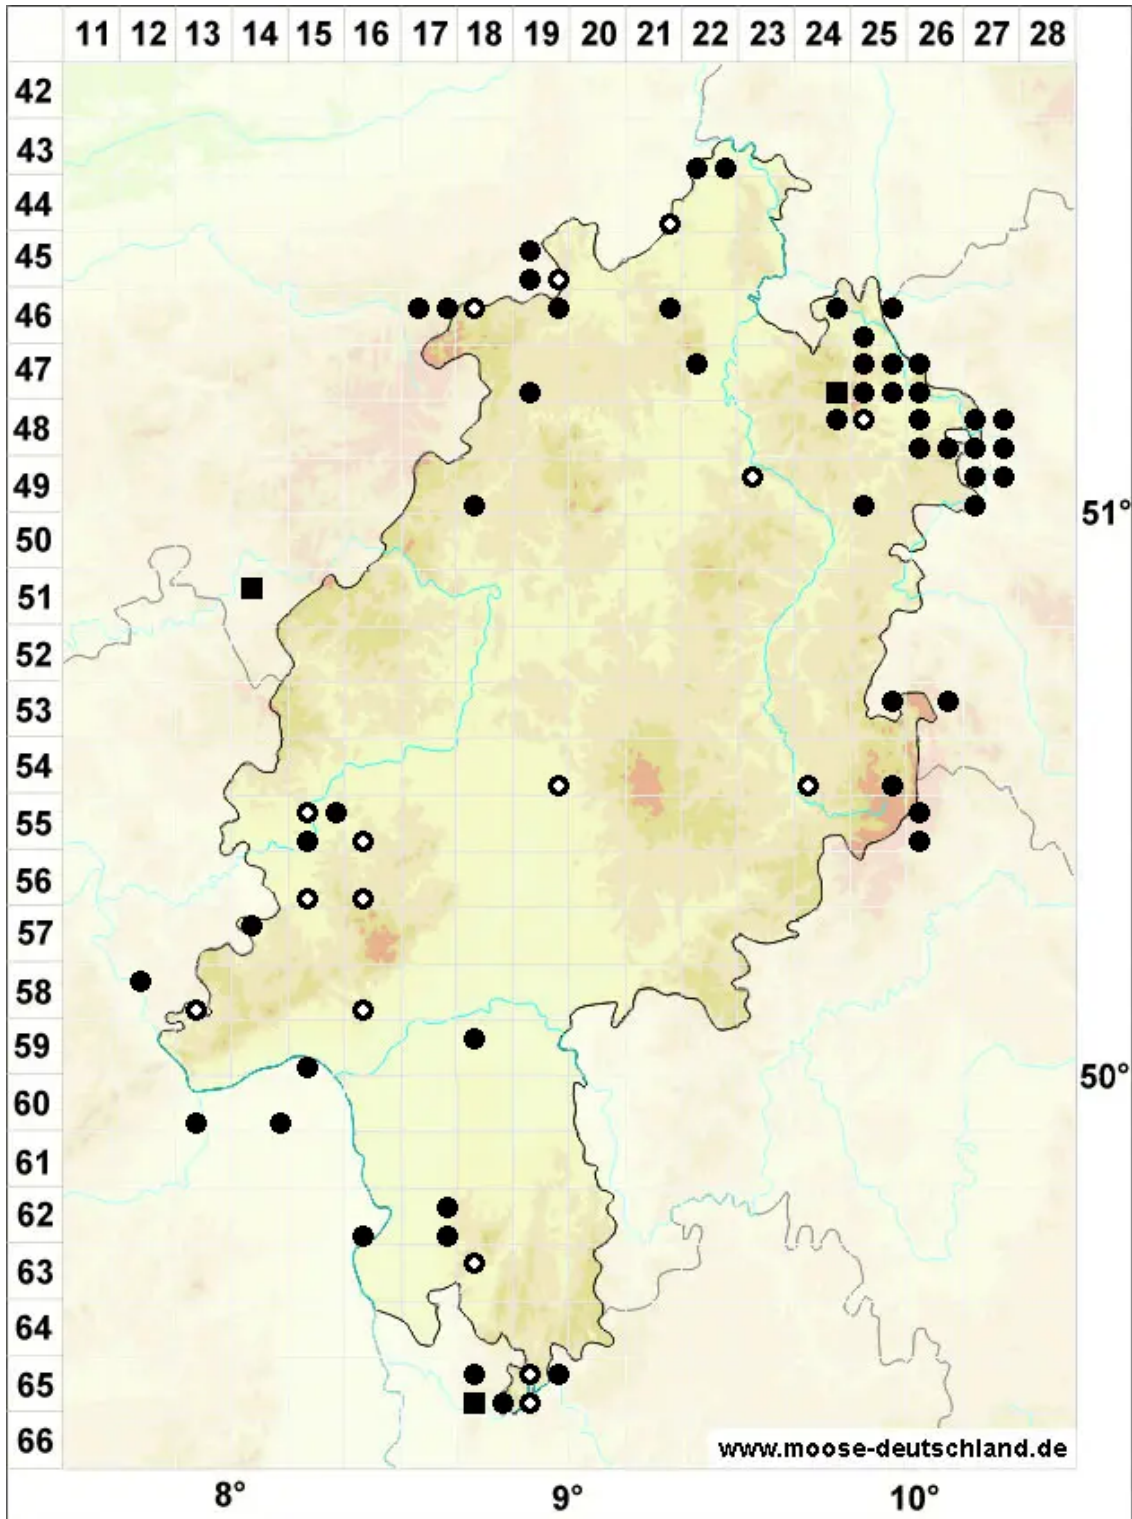

# Rhynchostegiella tenella (Dicks.) Limpr.

Zartes Kleinschnabeldeckelmoos

Legende:

- Symbole:**
- Ausgefülltes Symbol:  
Zeitraum von 1980 bis heute (Aktuelle Angabe)
  - Leeres Symbol:  
Zeitraum vor 1980 (Altangabe)
  - Quadrat: Herbarbeleg