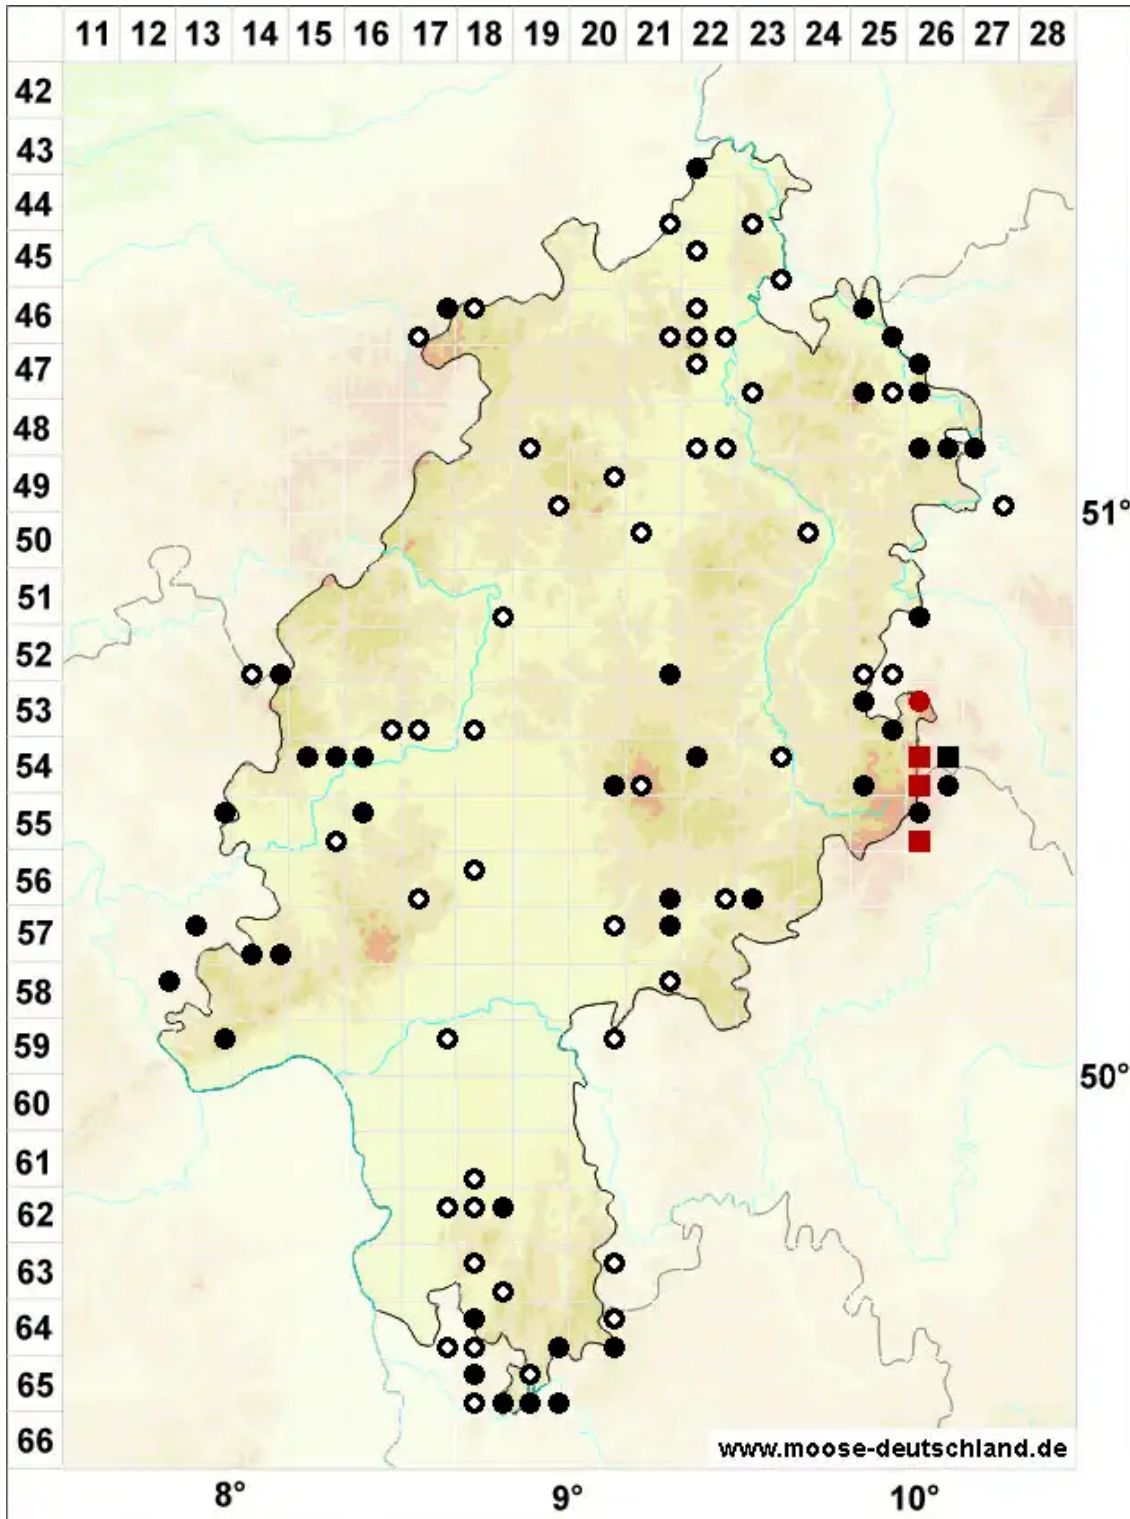

# Loeskeobryum brevirostre (Brid.) M.Fleisch.

Loeske-Hainmoos, Großes Neuhainmoos

Legende:

- Symbole:**
- Ausgefülltes Symbol:  
Zeitraum von 1980 bis heute (Aktuelle Angabe)
  - Leeres Symbol:  
Zeitraum vor 1980 (Altangabe)
  - Quadrat: Herbarbeleg