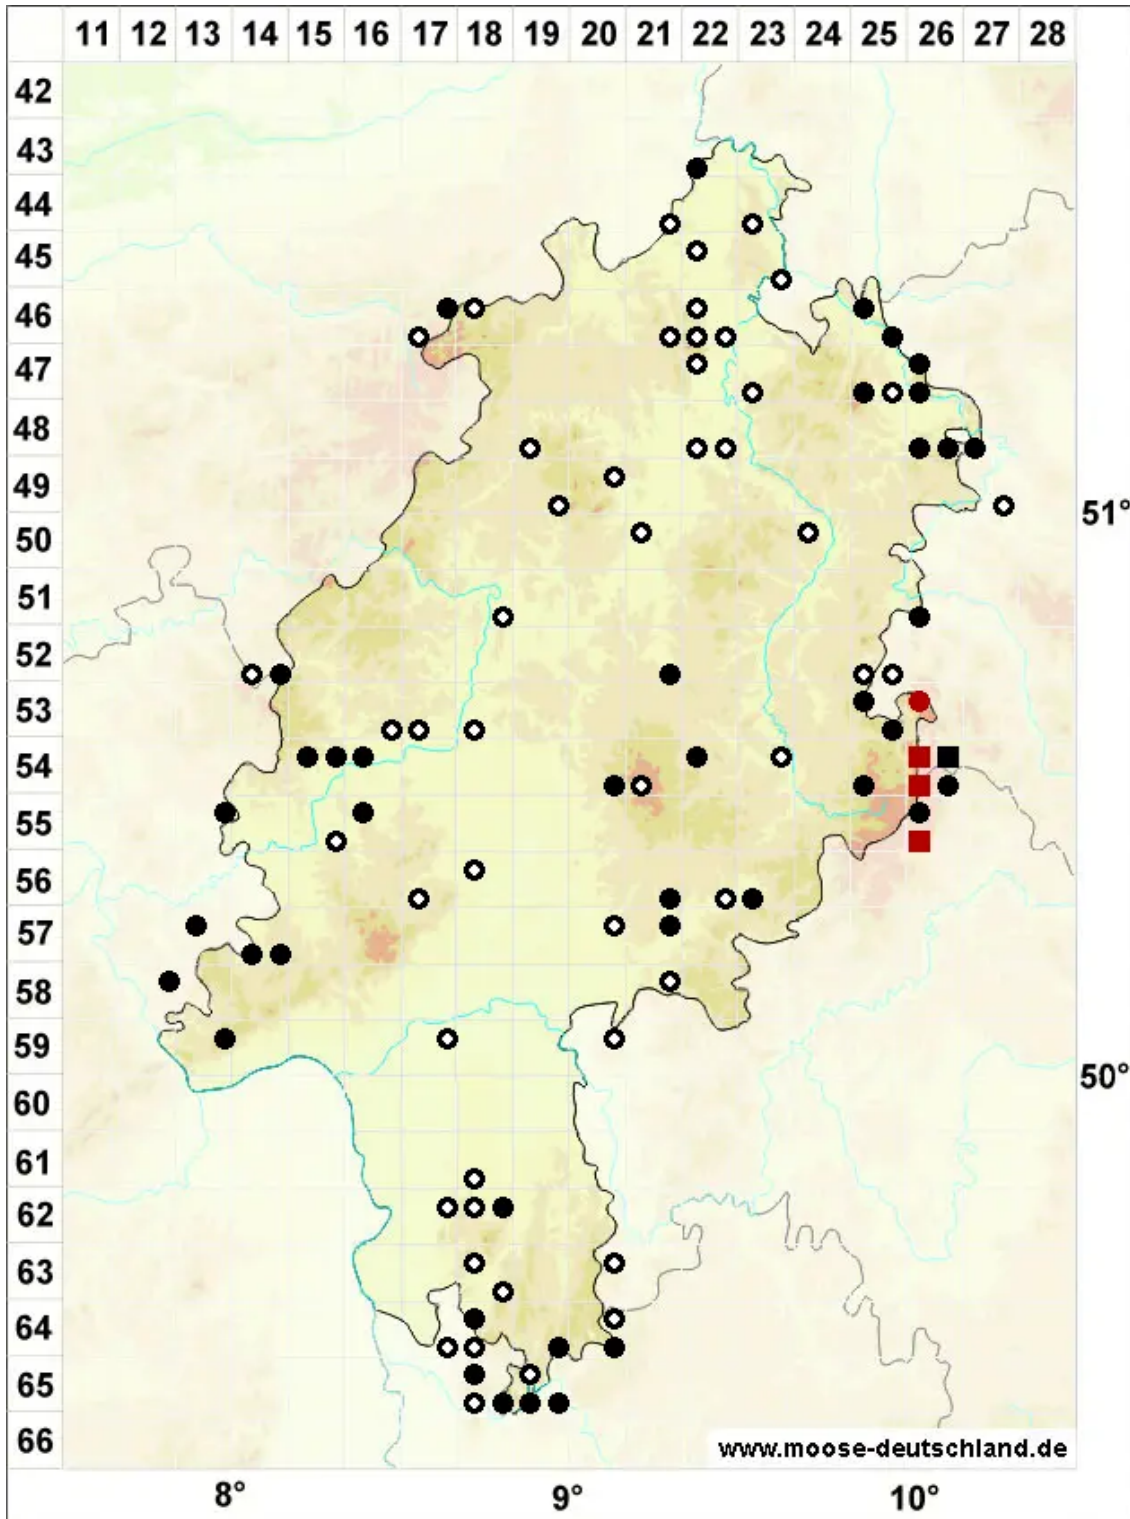

# Loeskeobryum brevirostre (Brid.) M.Fleisch.

Loeske-Hainmoos, Großes Neuhainmoos

Legende:

- Symbole:**
- Ausgefülltes Symbol:  
Zeitraum von 1980 bis heute (Aktuelle Angabe)
  - Leeres Symbol:  
Zeitraum vor 1980 (Altangabe)
  - Quadrat: Herbarbeleg