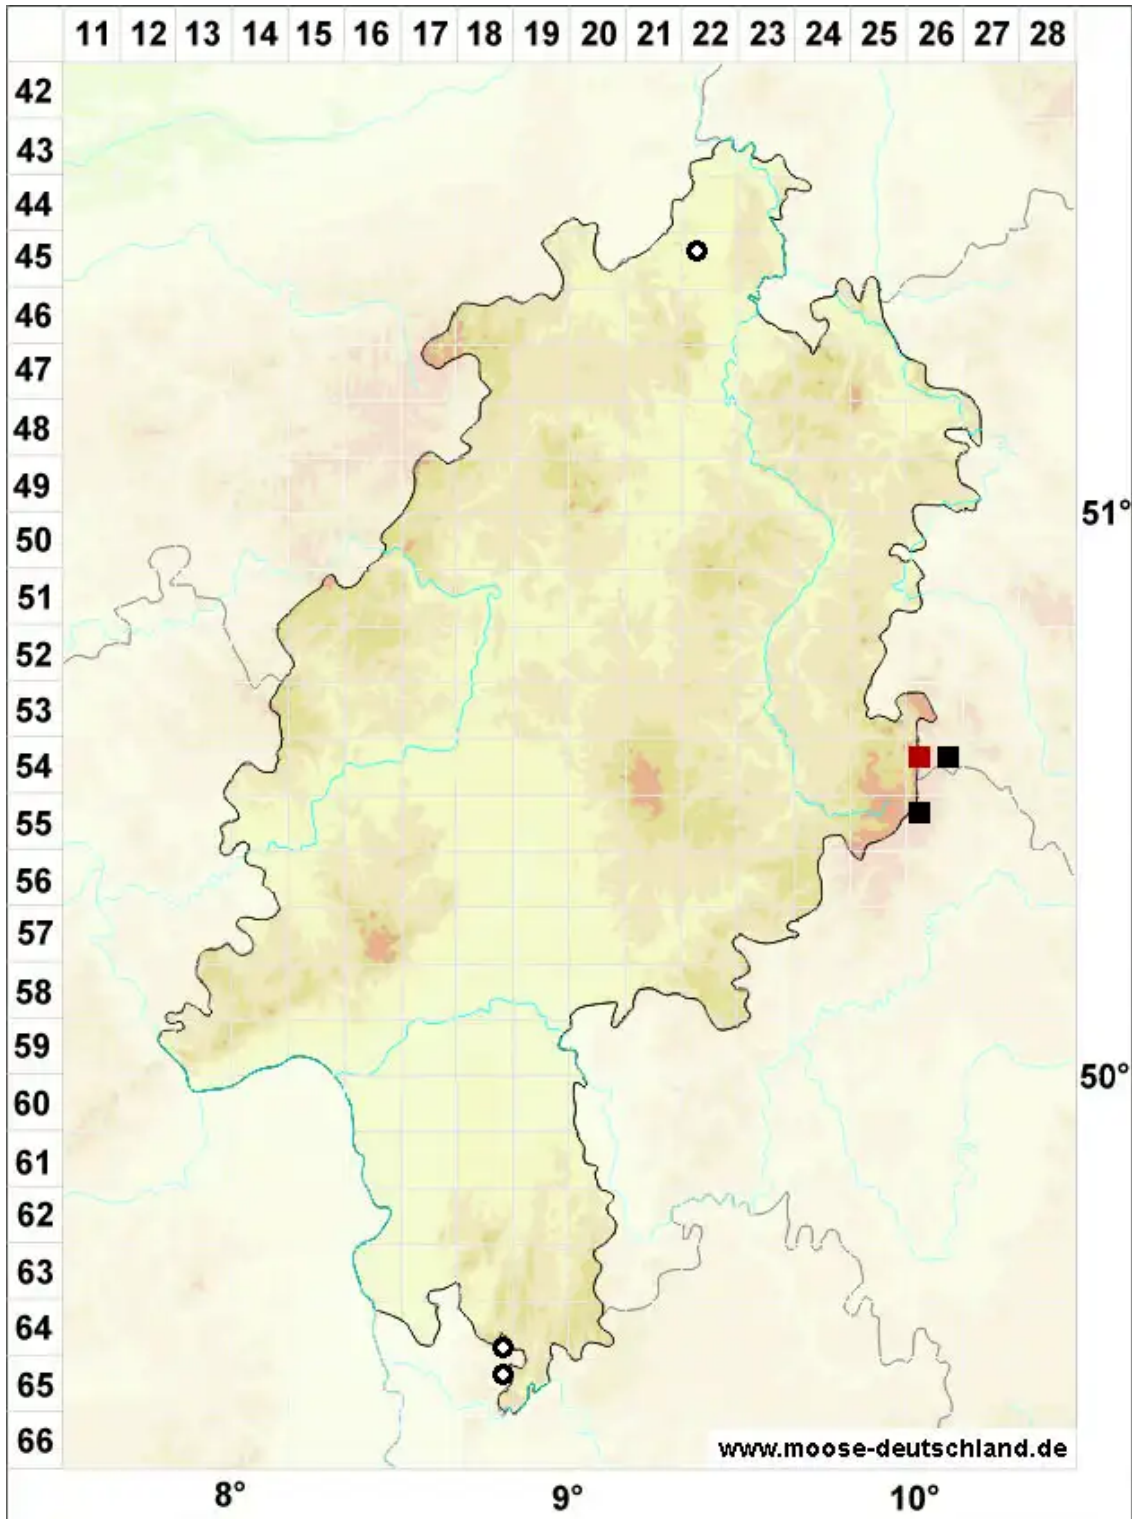

Rhytidiadelphus subpinnatus (Lindb.) T.J.Kop.

Gefiederter Runzelbruder, Gefiedertes Kranzmoos, Gefiederter Runzelbruder

Legende:

- Symbole:**
Ausgefülltes Symbol:
Zeitraum von 1980 bis heute (Aktuelle Angabe)
Leeres Symbol:
Zeitraum vor 1980 (Altangabe)
Quadrat: Herbarbeleg