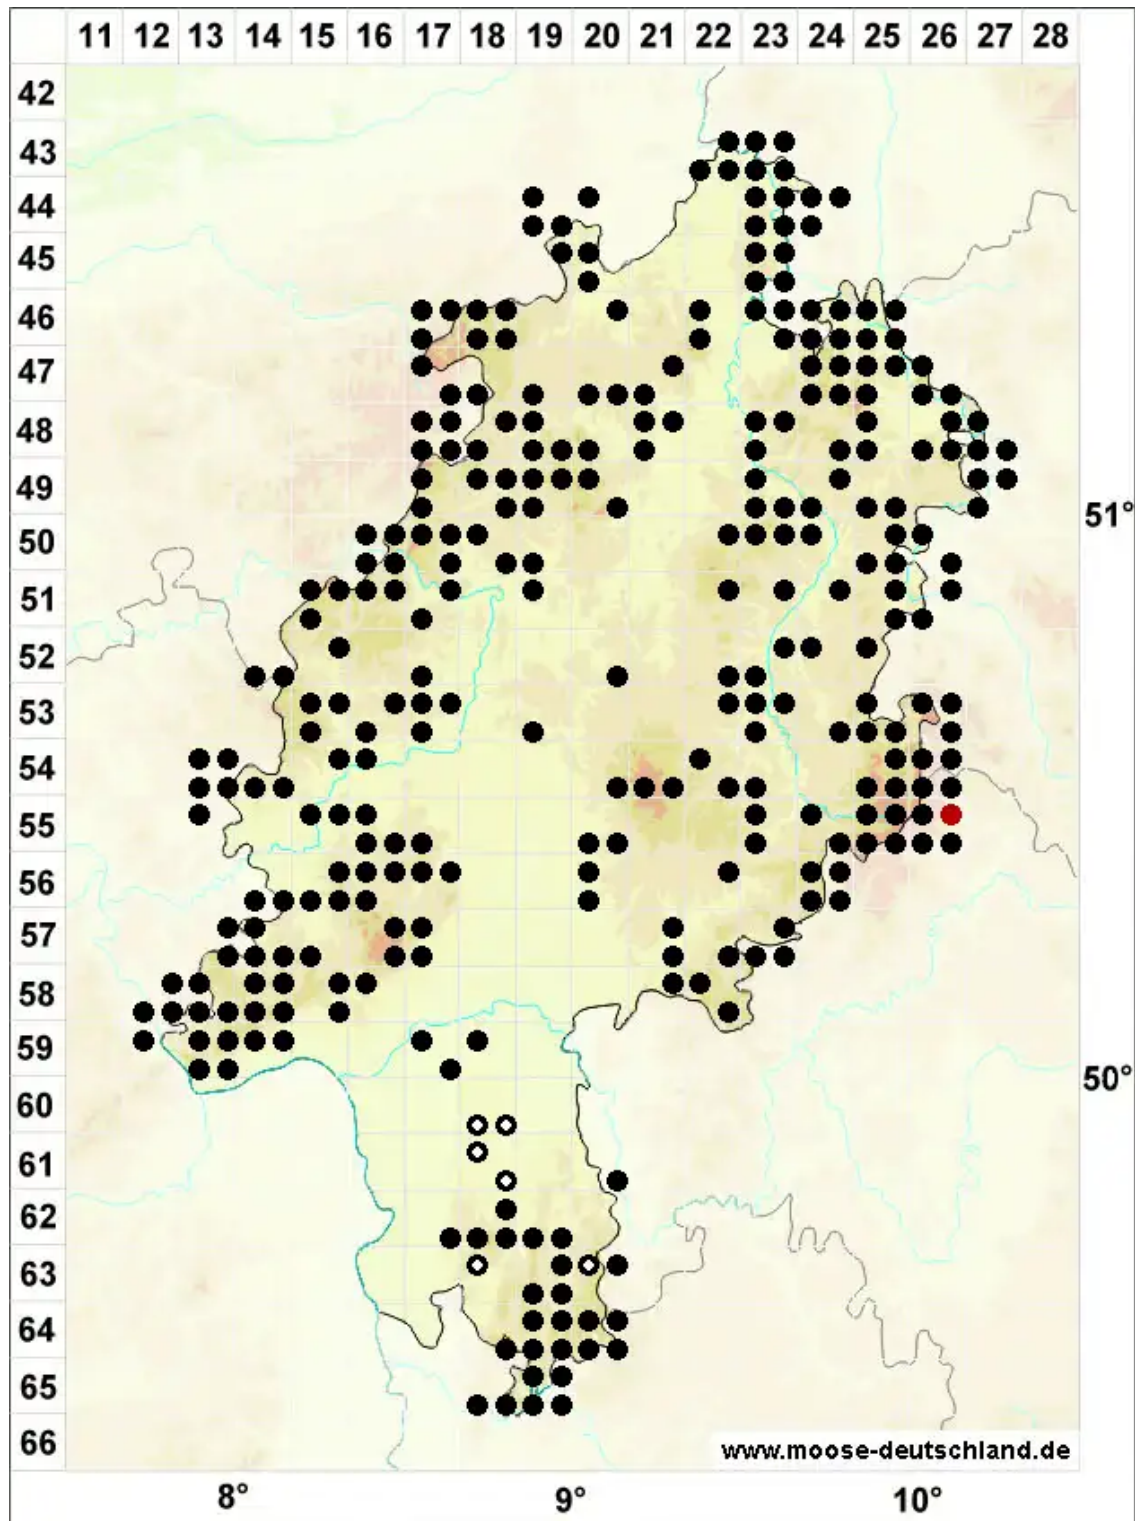

Rhytidiadelphus loreus (Hedw.) Warnst.

Schöner Runzelbruder, Riemenstengel-Kranzmoos, Schöner Runzelbruder

Legende:

Symbole:

Ausgefülltes Symbol:
Zeitraum von 1980 bis heute (Aktuelle Angabe)

Leeres Symbol:
Zeitraum vor 1980 (Altangabe)

Quadrat: Herbarbeleg