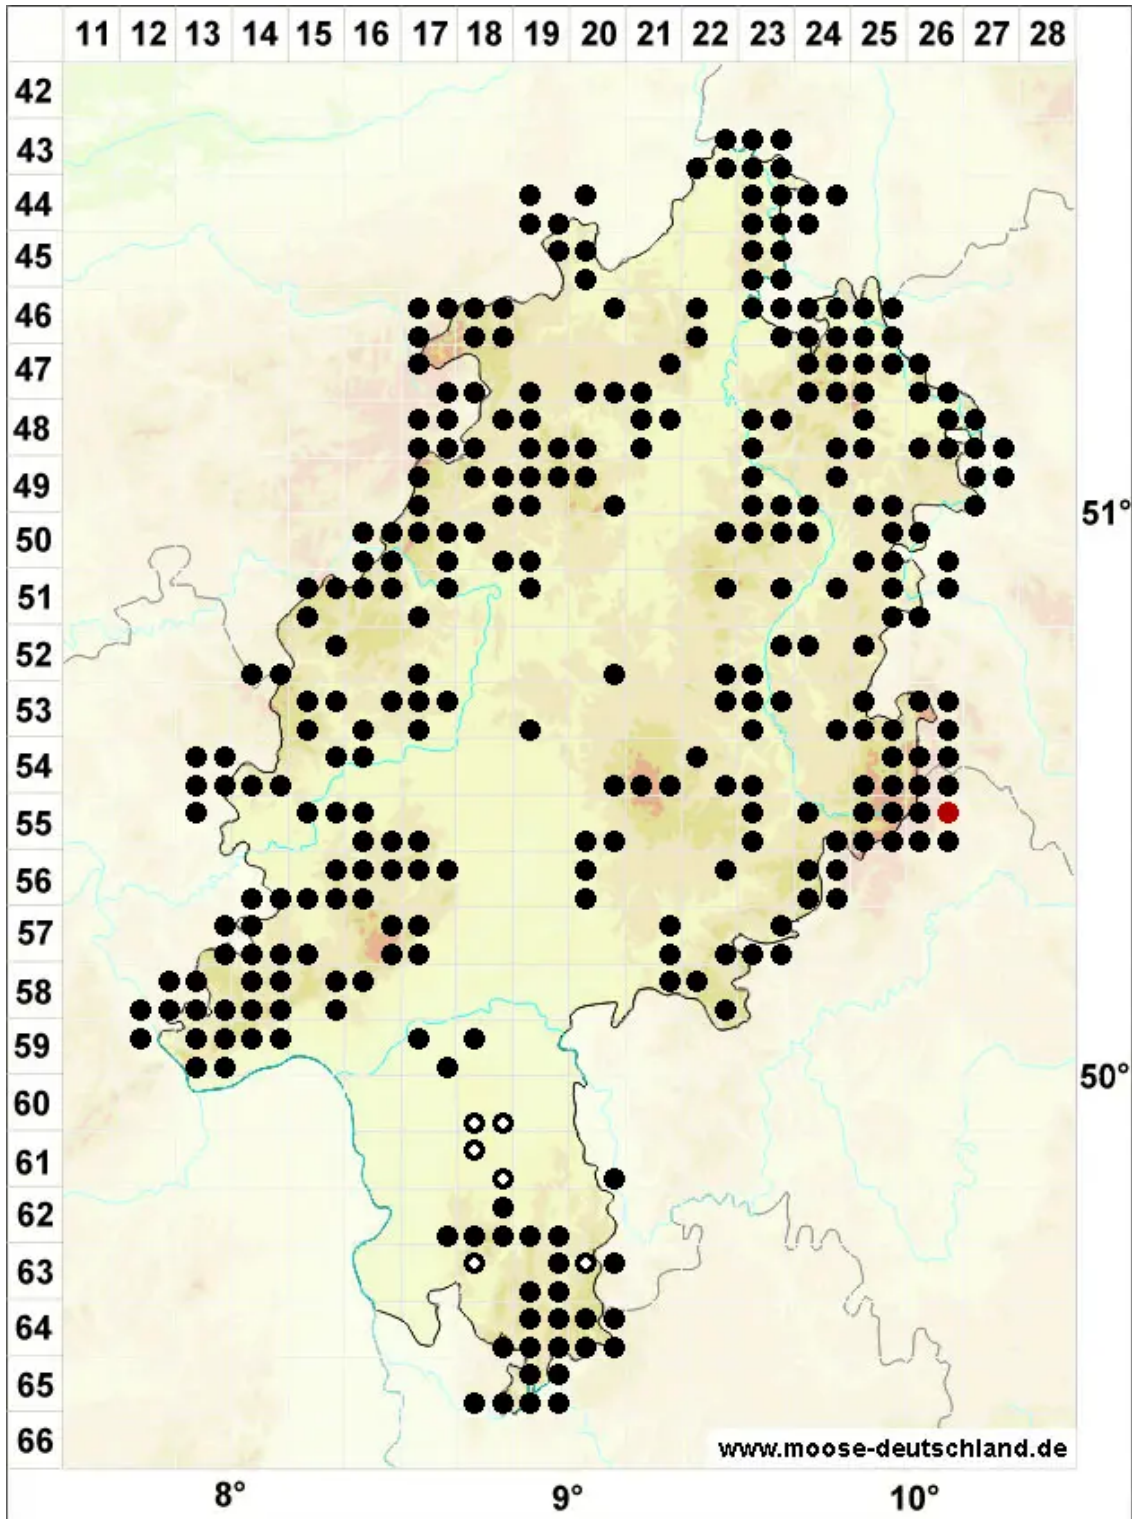

Rhytidiadelphus loreus (Hedw.) Warnst.

Schöner Runzelbruder, Riemenstengel-Kranzmoos, Schöner Runzelbruder

Legende:

- Symbole:**
- Ausgefülltes Symbol:
Zeitraum von 1980 bis heute (Aktuelle Angabe)
 - Leeres Symbol:
Zeitraum vor 1980 (Altangabe)
 - Quadrat: Herbarbeleg