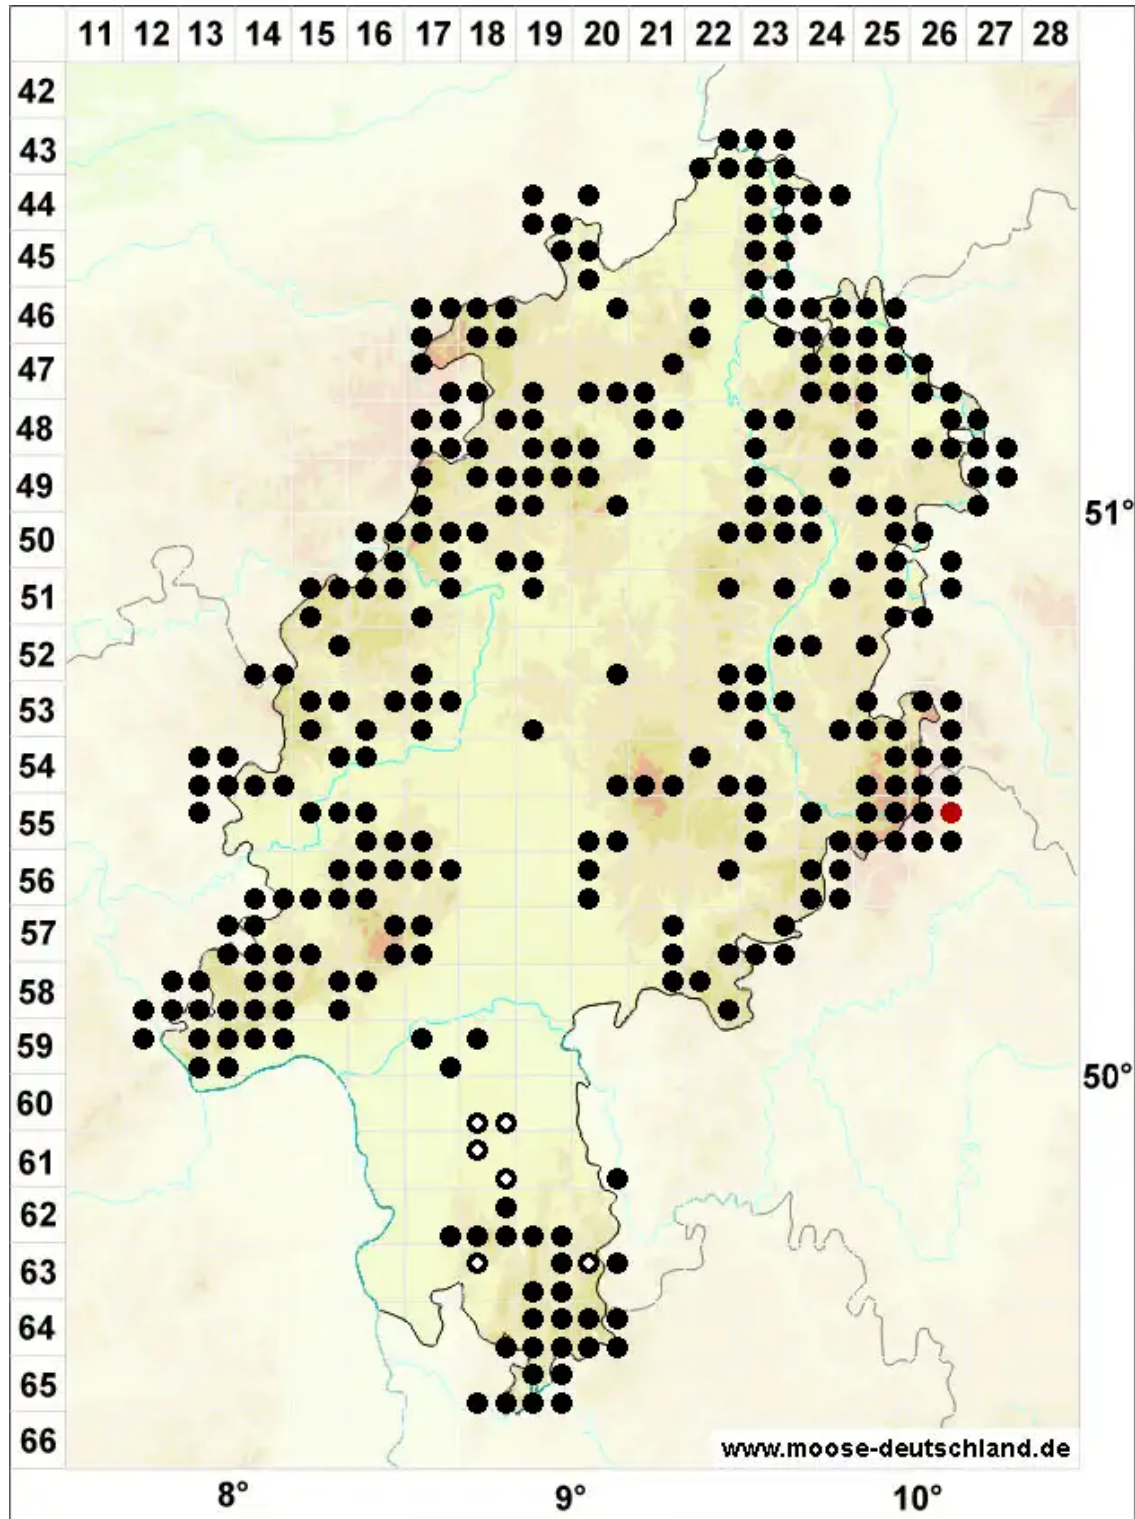

Rhytidiadelphus loreus (Hedw.) Warnst.

Schöner Runzelbruder, Riemenstengel-Kranzmoos, Schöner Runzelbruder

Legende:

- Symbole:**
- Ausgefülltes Symbol:
Zeitraum von 1980 bis heute (Aktuelle Angabe)
 - Leeres Symbol:
Zeitraum vor 1980 (Altangabe)
 - Quadrat: Herbarbeleg