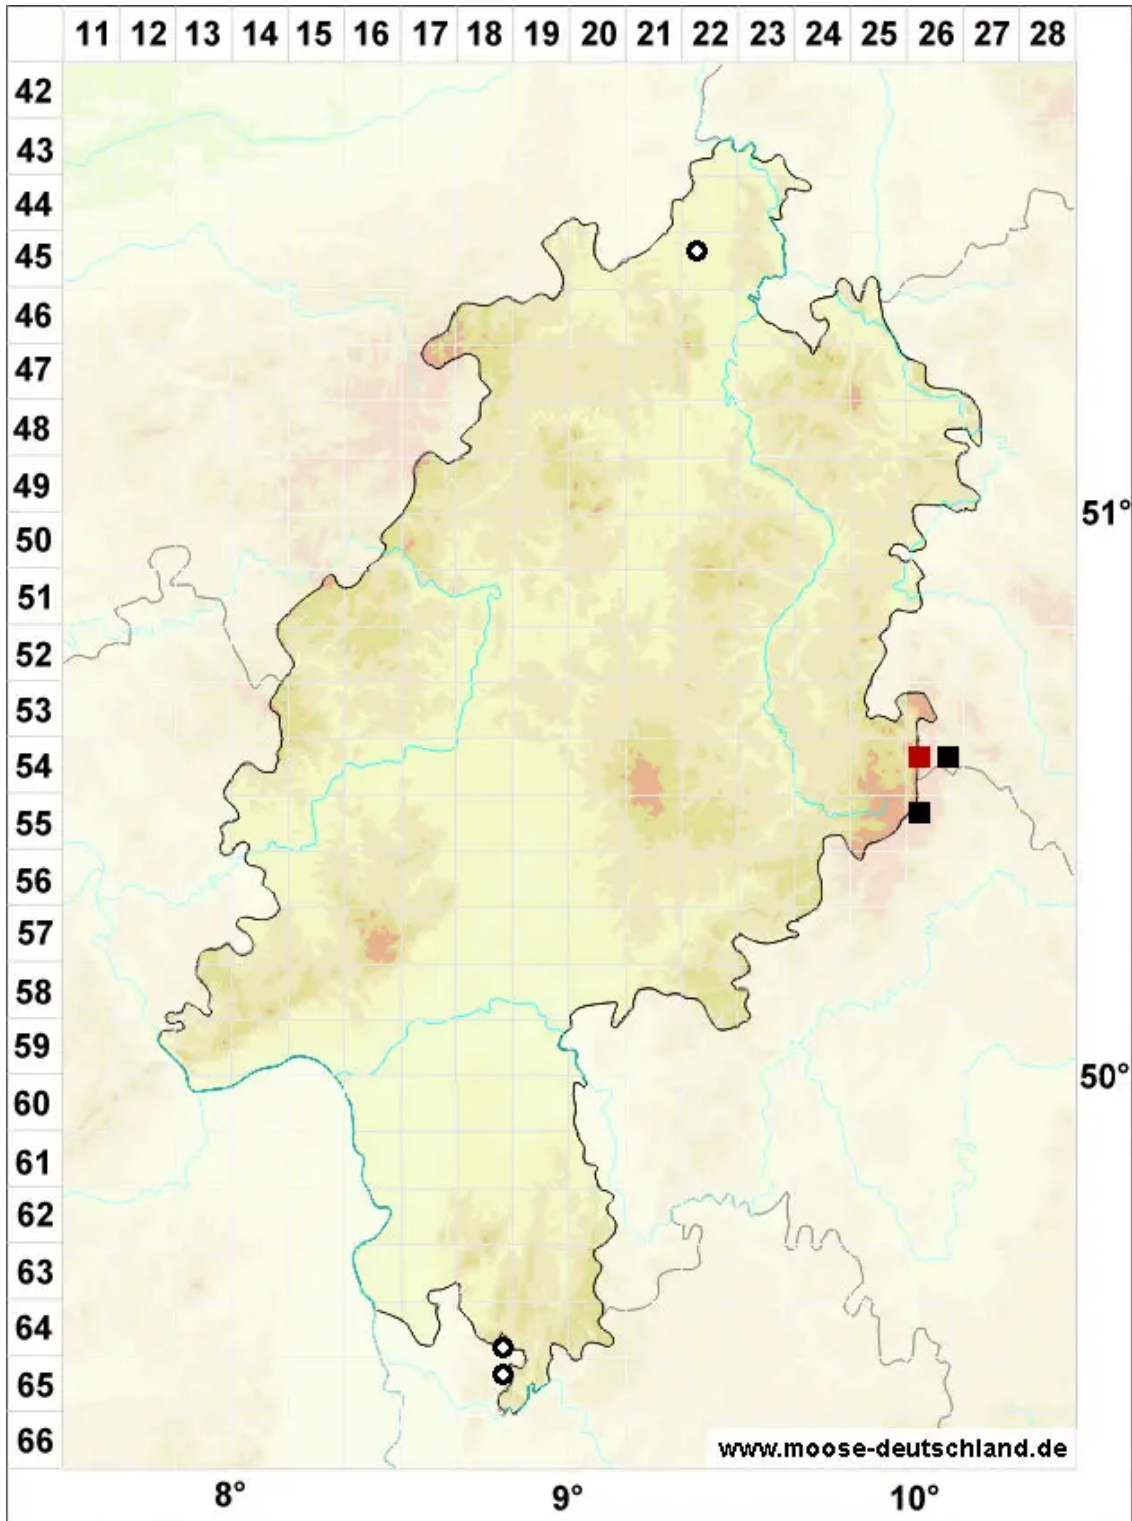

Rhytidiadelphus subpinnatus (Lindb.) T.J.Kop.

Gefiederter Runzelbruder, Gefiedertes Kranzmoos, Gefiederter Runzelbruder

Legende:

Symbole:

Ausgefülltes Symbol:
Zeitraum von 1980 bis heute (Aktuelle Angabe)

Leeres Symbol:
Zeitraum vor 1980 (Altangabe)

Quadrat: Herbarbeleg