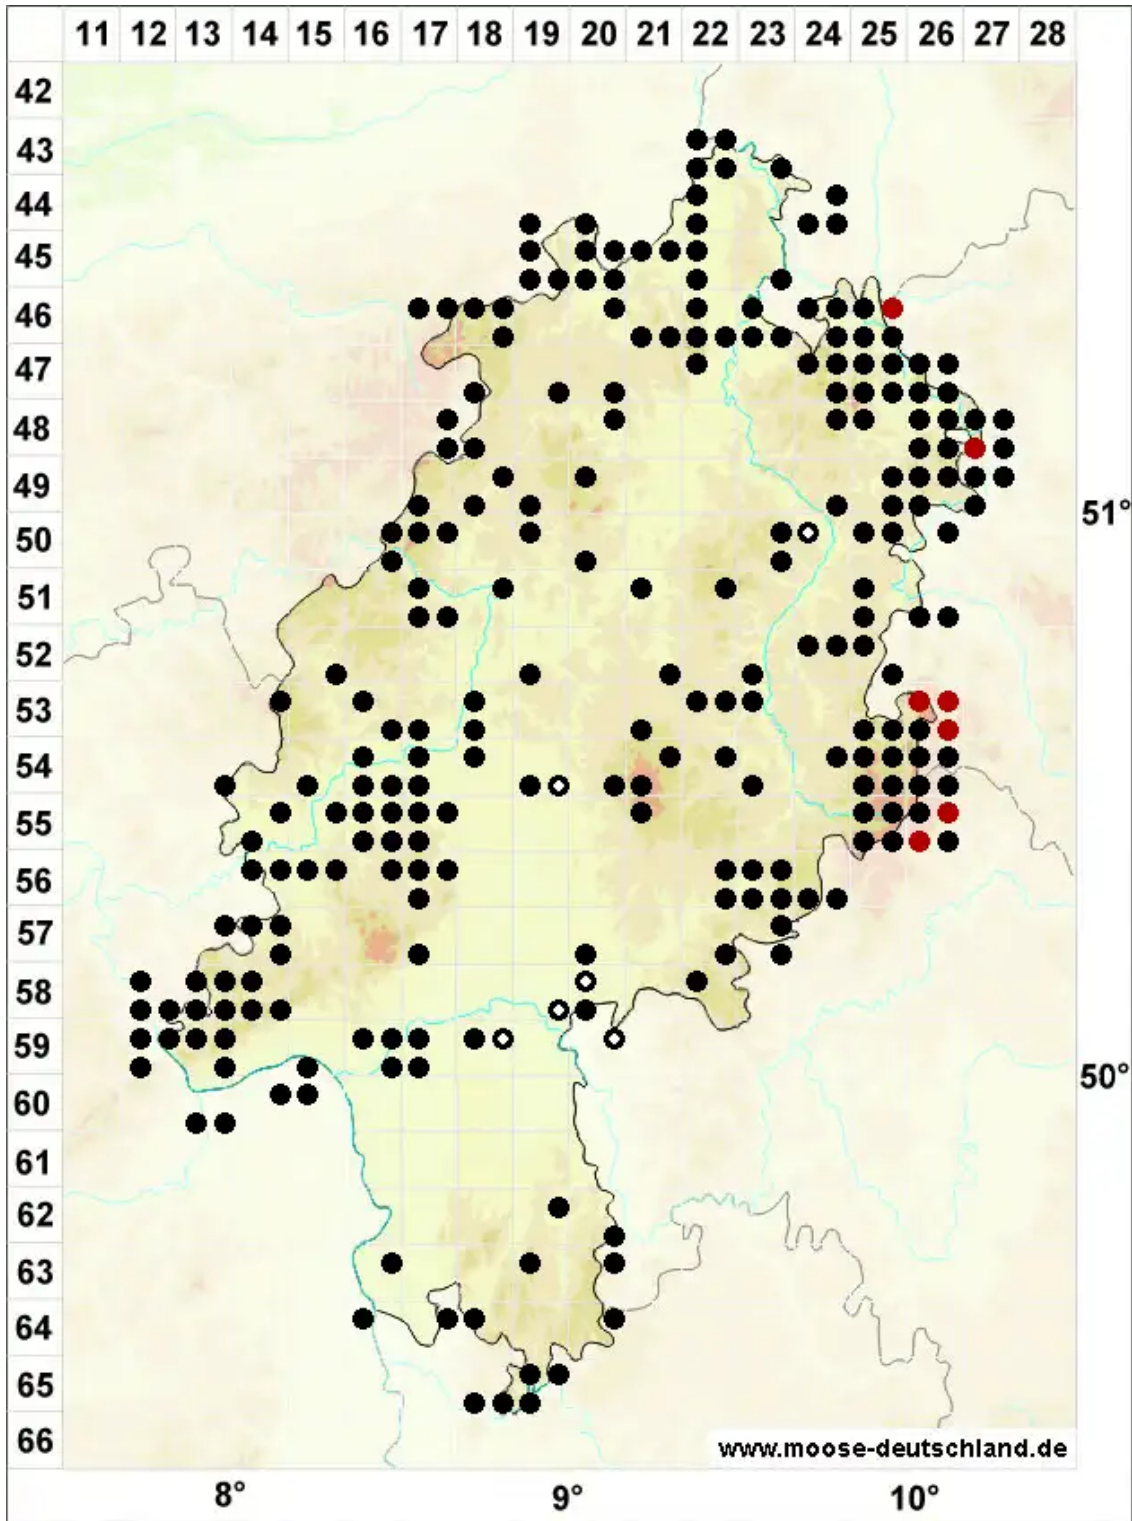

Rhytidiadelphus triquetrus (Hedw.) Warnst.

Dreieckblättriger Runzelbruder, Dreiecksblättriges Kranzmoos, Dreieckblättriger Ru...

Legende:

- Symbole:**
- Ausgefülltes Symbol:
Zeitraum von 1980 bis heute (Aktuelle Angabe)
 - Leeres Symbol:
Zeitraum vor 1980 (Altangabe)
 - Quadrat: Herbarbeleg