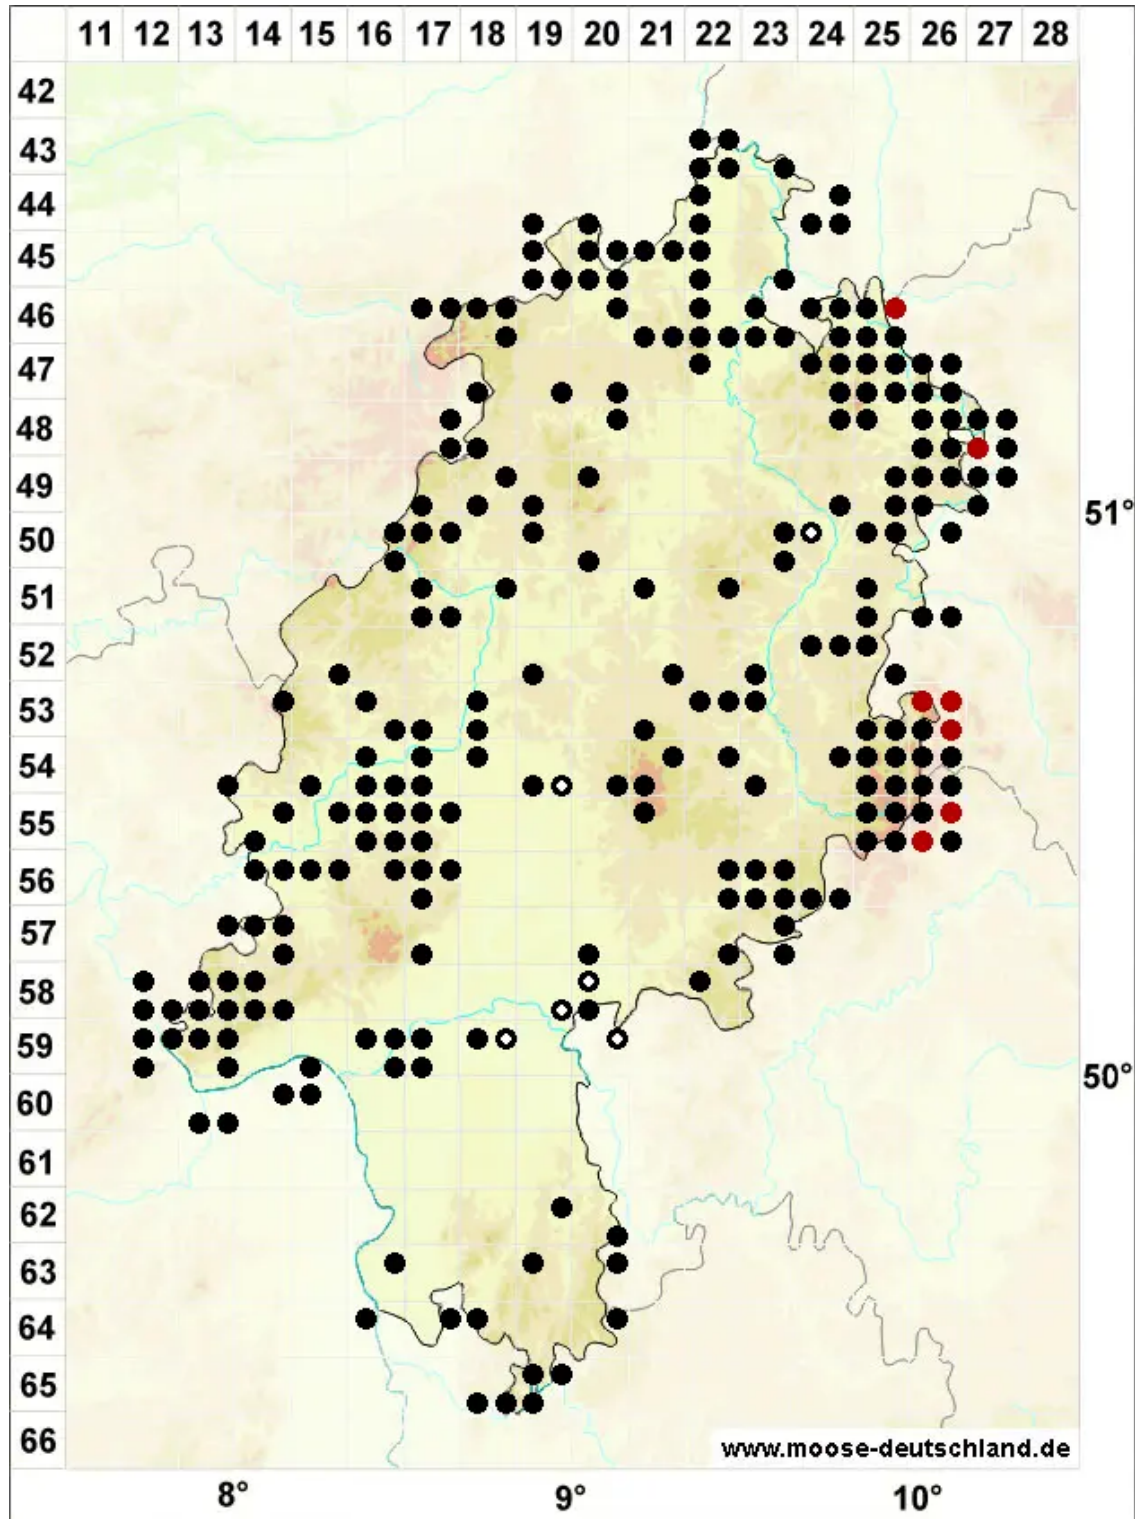

# Rhytidiadelphus triquetrus (Hedw.) Warnst.

Dreieckblättriger Runzelbruder, Dreiecksblättriges Kranzmoos, Dreieckblättriger Ru

Legende:

**Symbole:**

Ausgefülltes Symbol:  
Zeitraum von 1980 bis heute (Aktuelle Angabe)

Leeres Symbol:  
Zeitraum vor 1980 (Altangabe)

Quadrat: Herbarbeleg