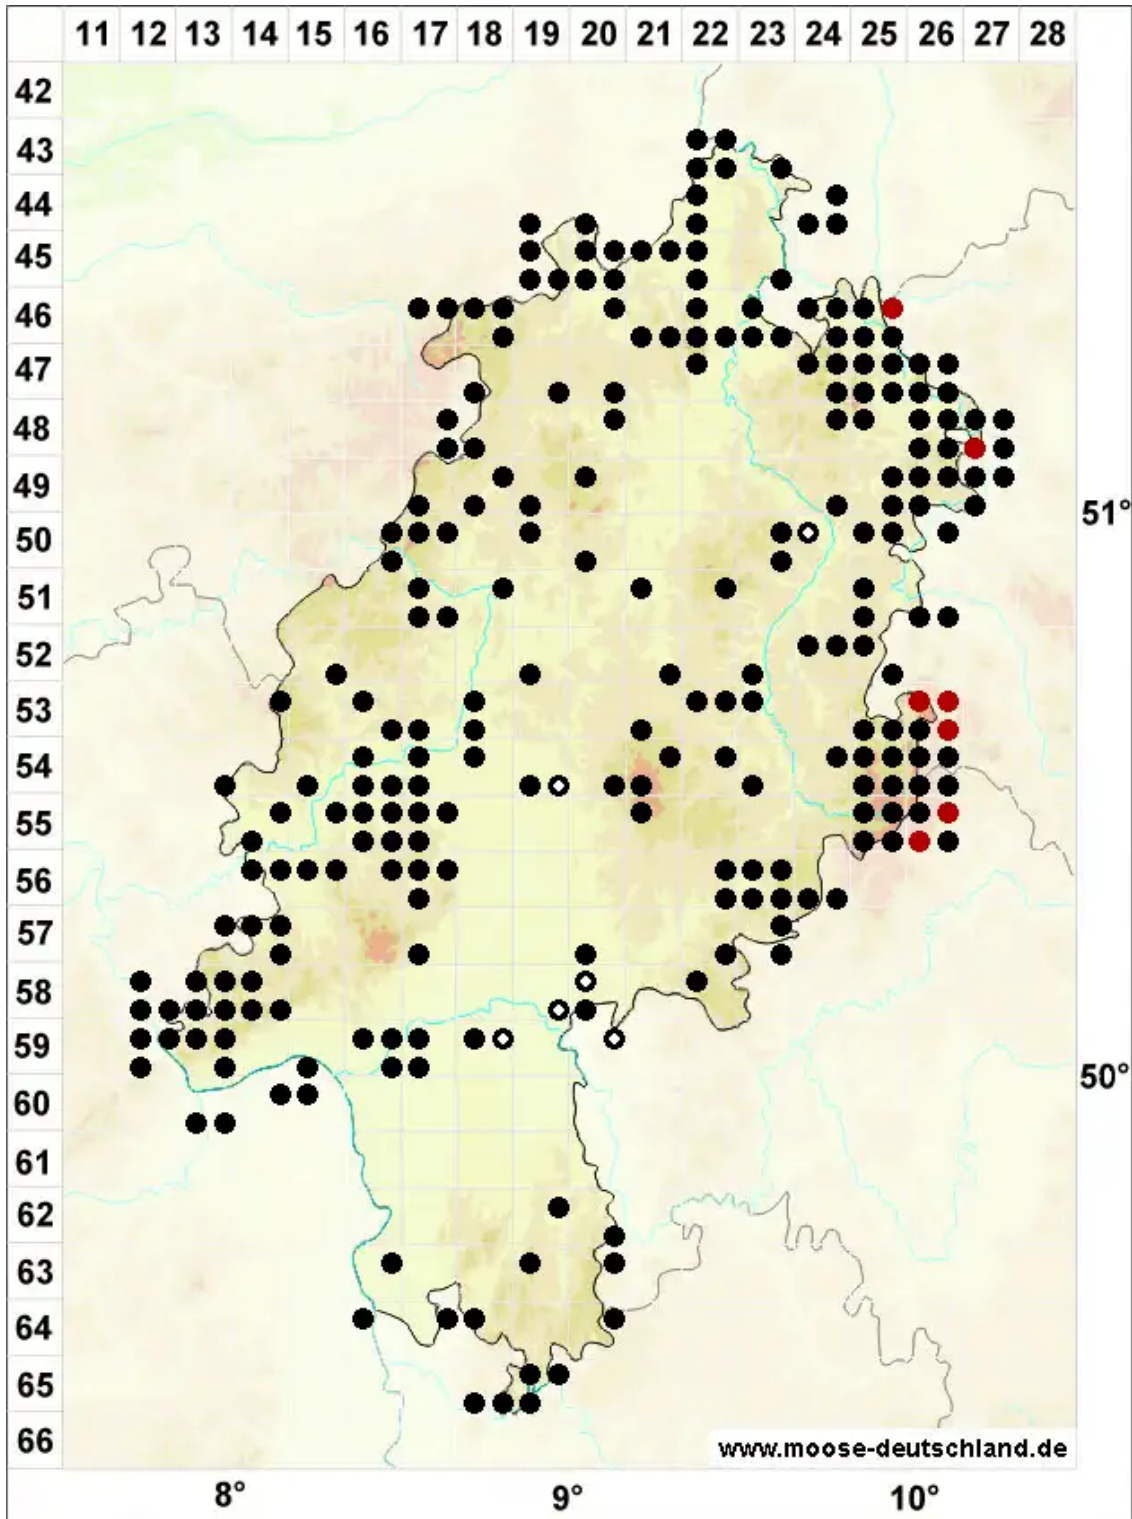

Rhytidiadelphus triquetrus (Hedw.) Warnst.

Dreieckblättriger Runzelbruder, Dreiecksblättriges Kranzmoos, Dreieckblättriger Ru

Legende:

- Symbole:**
- Ausgefülltes Symbol:
Zeitraum von 1980 bis heute (Aktuelle Angabe)
 - Leeres Symbol:
Zeitraum vor 1980 (Altangabe)
 - Quadrat: Herbarbeleg