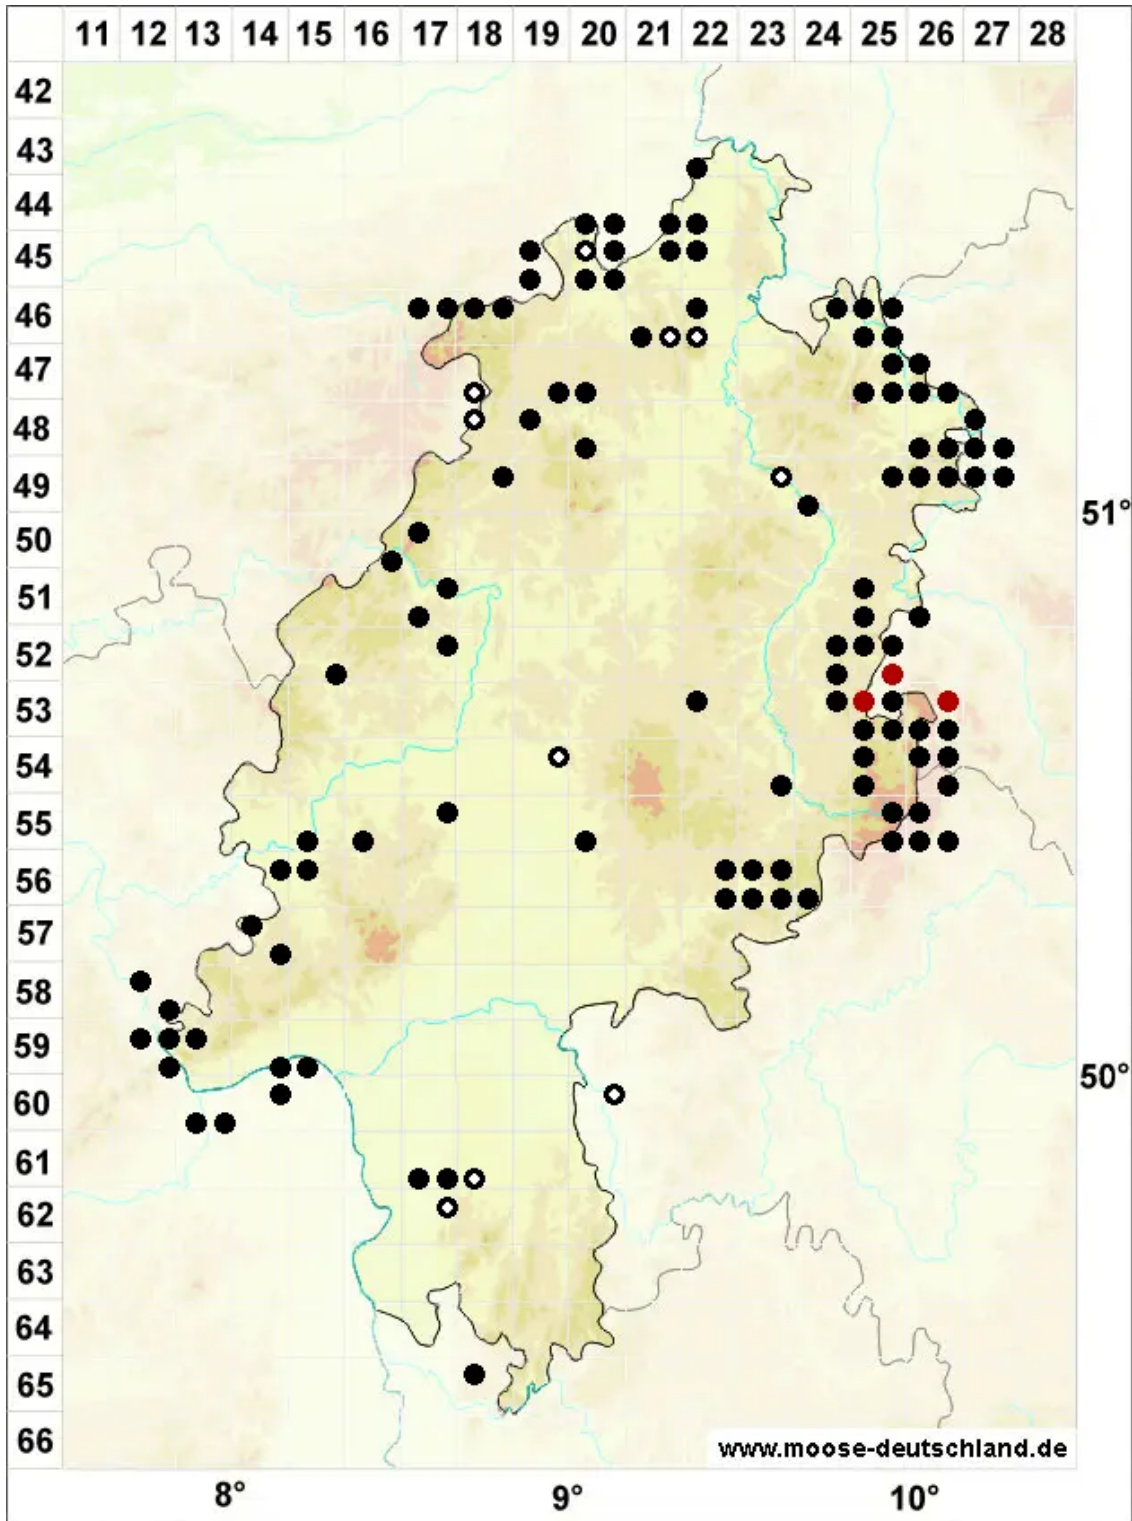

# Rhytidium rugosum (Hedw.) Kindb.

Hasenpfotenmoos, Echtes Hasenpfötchenmoos

Legende:

**Symbole:**

Ausgefülltes Symbol:  
Zeitraum von 1980 bis heute (Aktuelle Angabe)

Leeres Symbol:  
Zeitraum vor 1980 (Altangabe)

Quadrat: Herbarbeleg