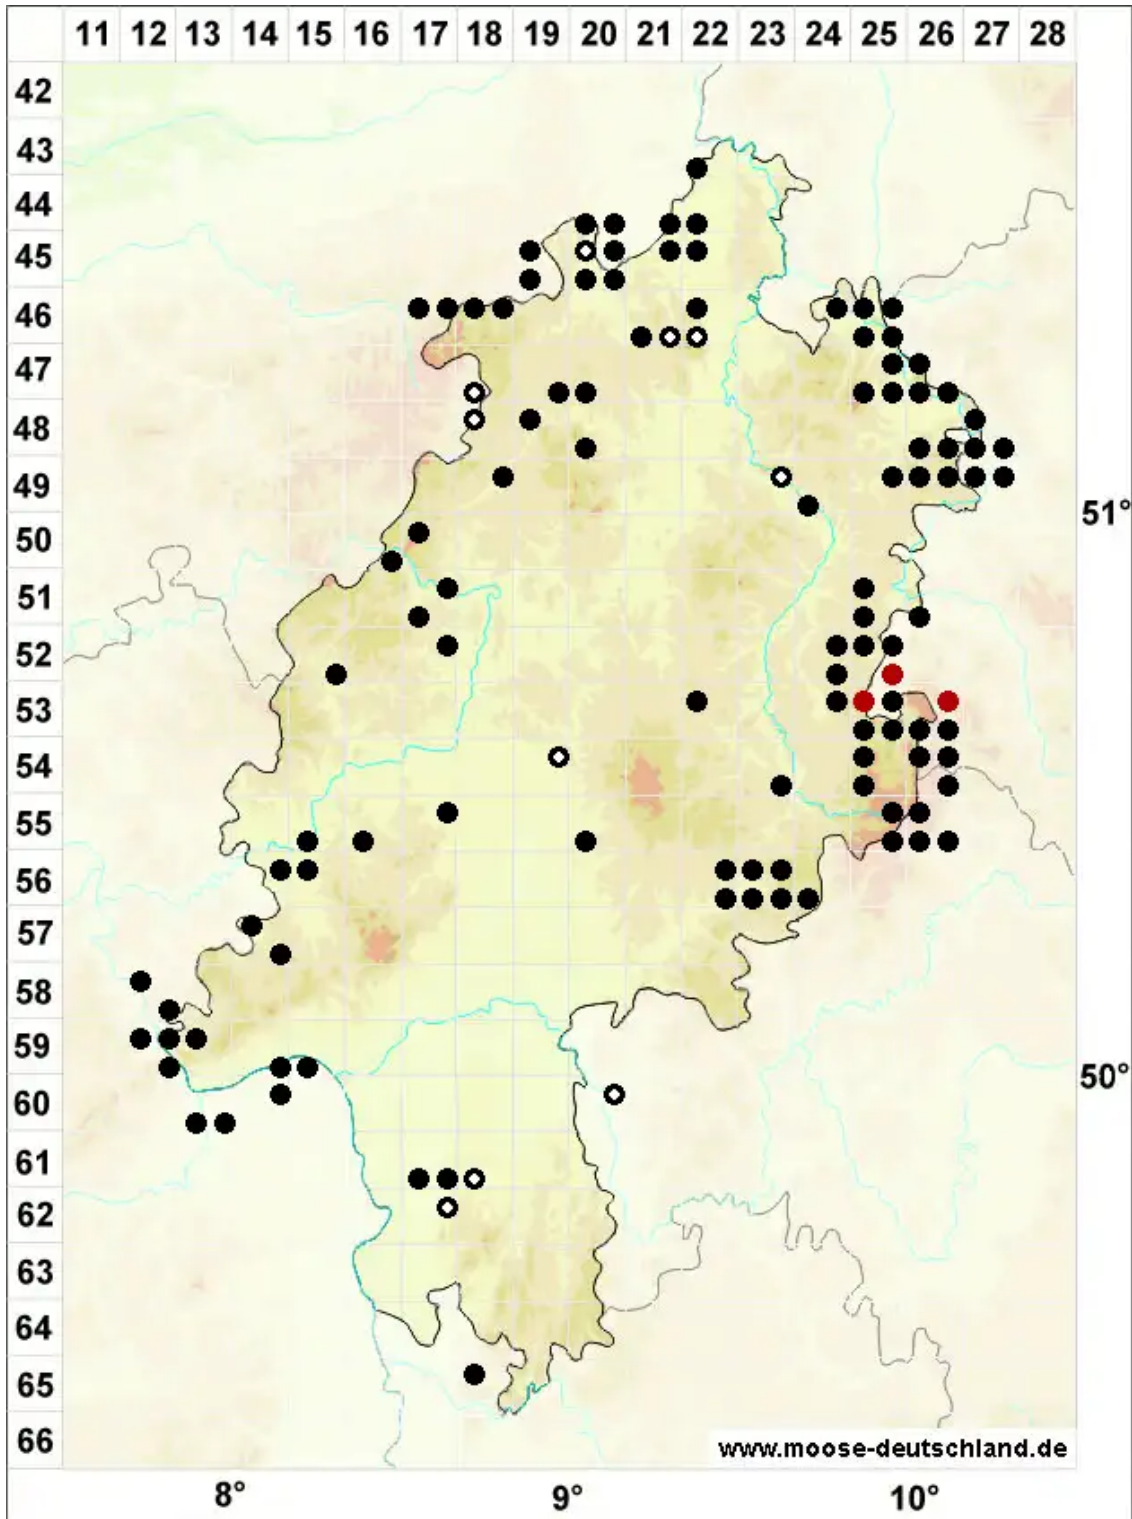

Rhytidium rugosum (Hedw.) Kindb.

Hasenpfotenmoos, Echtes Hasenpfötchenmoos

Legende:

- Symbole:**
- Ausgefülltes Symbol:
Zeitraum von 1980 bis heute (Aktuelle Angabe)
 - Leeres Symbol:
Zeitraum vor 1980 (Altangabe)
 - Quadrat: Herbarbeleg