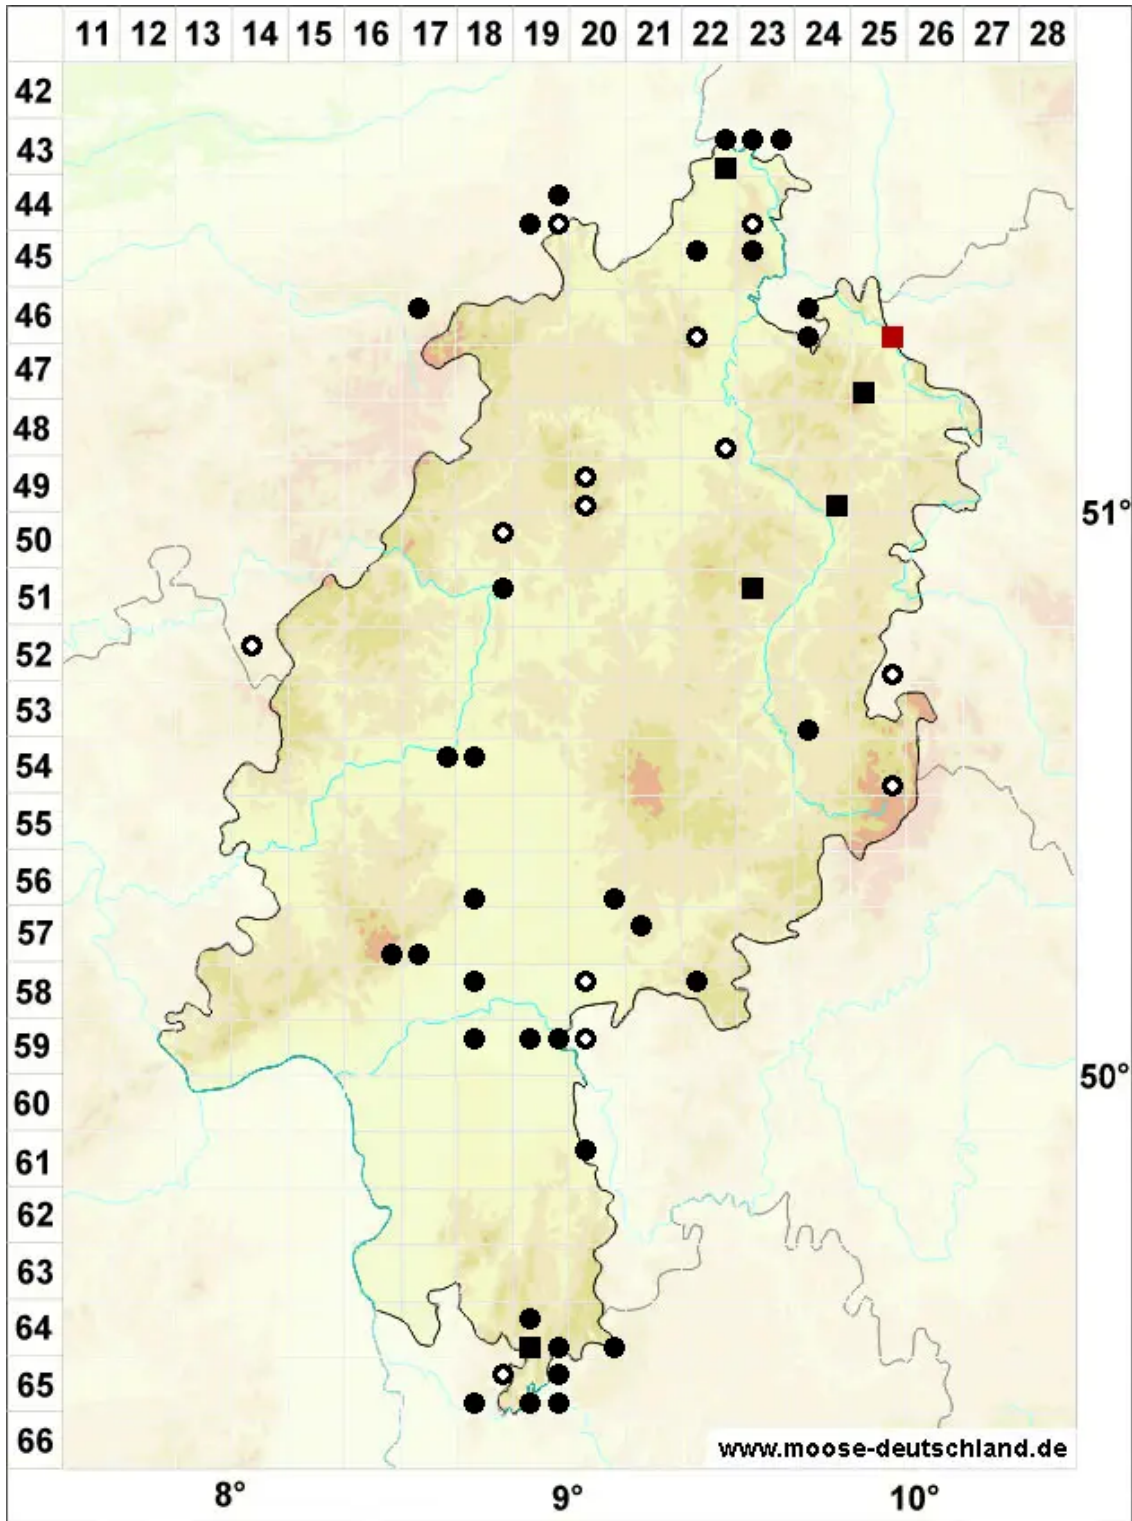

Riccardia chamedryfolia (With.) Grolle

Buchtiges Riccardimoos

Legende:

- Symbole:**
- Ausgefülltes Symbol:
Zeitraum von 1980 bis heute (Aktuelle Angabe)
 - Leeres Symbol:
Zeitraum vor 1980 (Altangabe)
 - Quadrat: Herbarbeleg