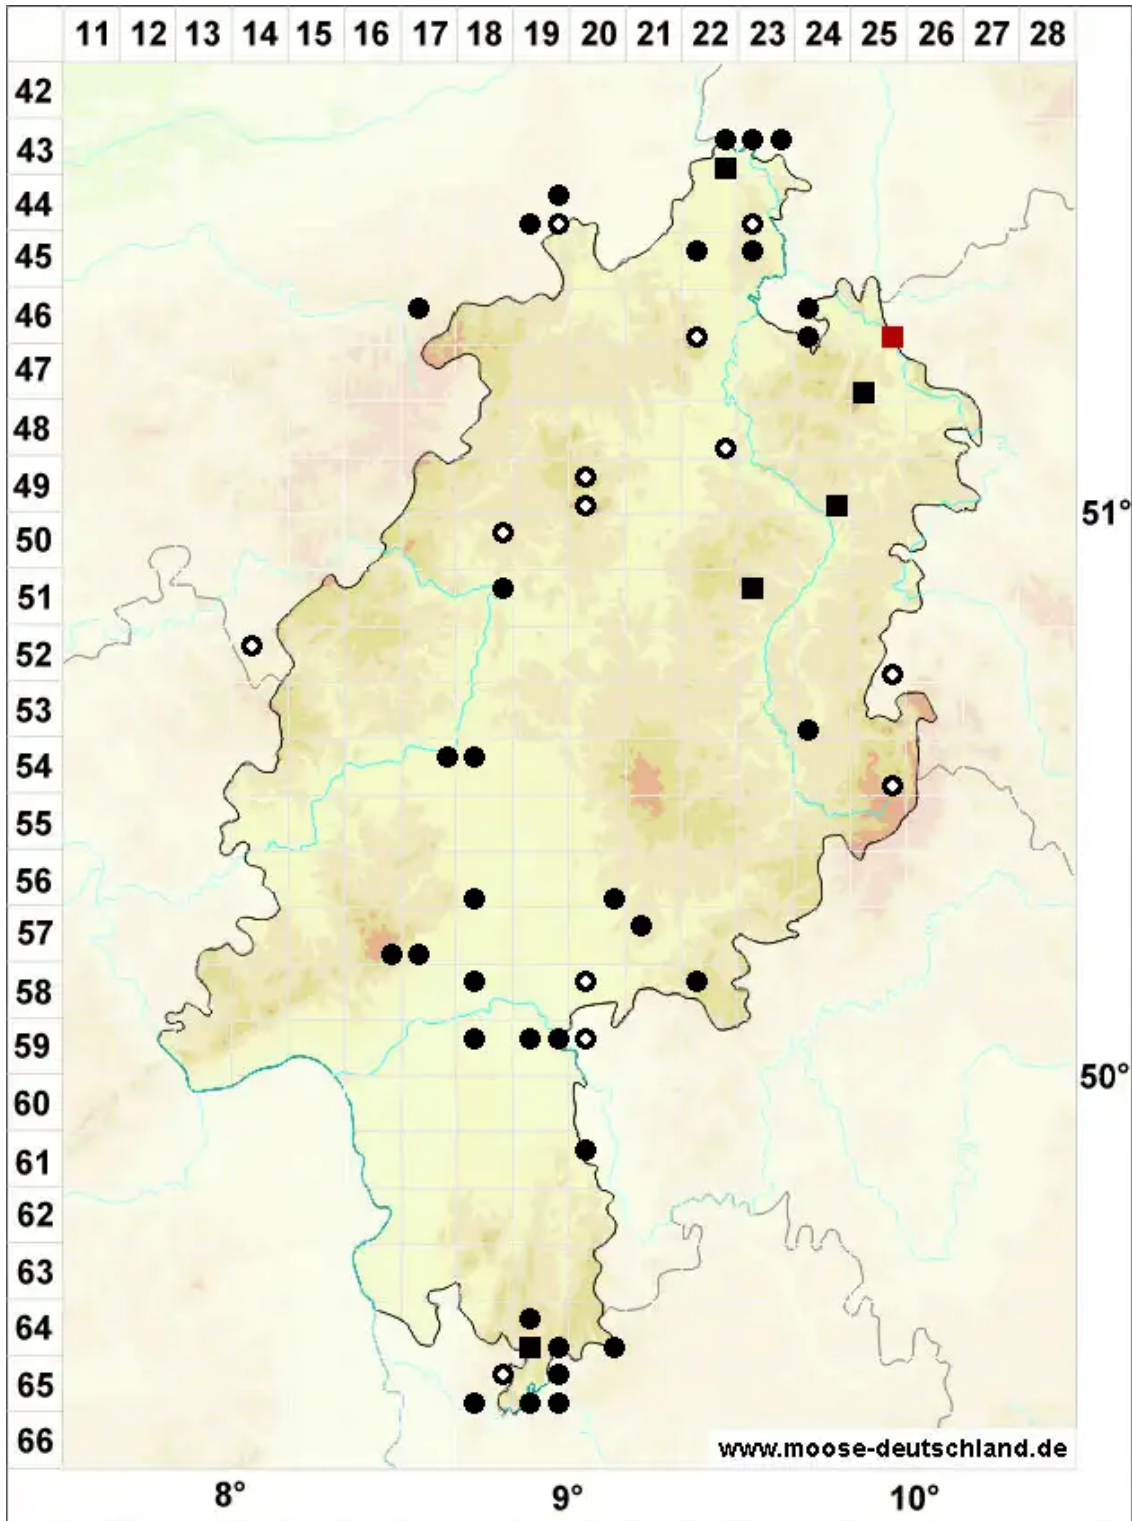

Riccardia chamedryfolia (With.) Grolle

Buchtiges Riccardimoos

Legende:

- Symbole:**
- Ausgefülltes Symbol:
Zeitraum von 1980 bis heute (Aktuelle Angabe)
 - Leeres Symbol:
Zeitraum vor 1980 (Altangabe)
 - Quadrat: Herbarbeleg