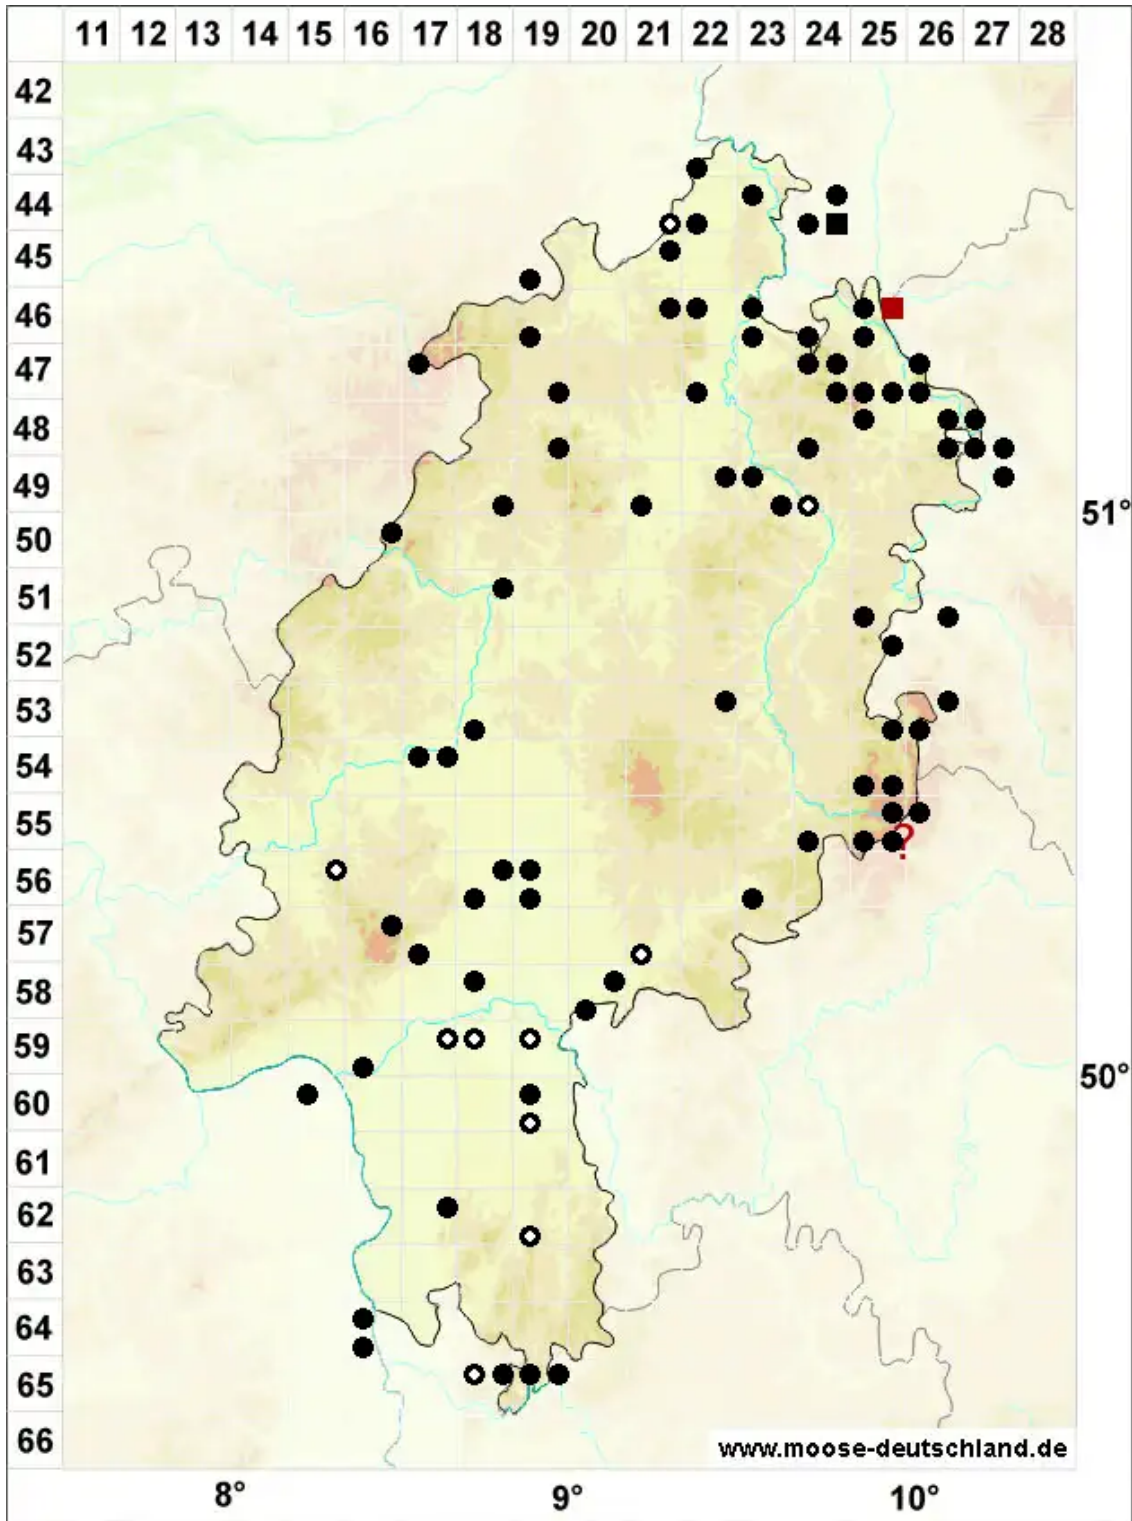

Aneura pinguis (L.) Dumort.

Fettglänzendes Ohnnermoos

Legende:

- Symbole:**
- Ausgefülltes Symbol:
Zeitraum von 1980 bis heute (Aktuelle Angabe)
 - Leeres Symbol:
Zeitraum vor 1980 (Altangabe)
 - Quadrat: Herbarbeleg