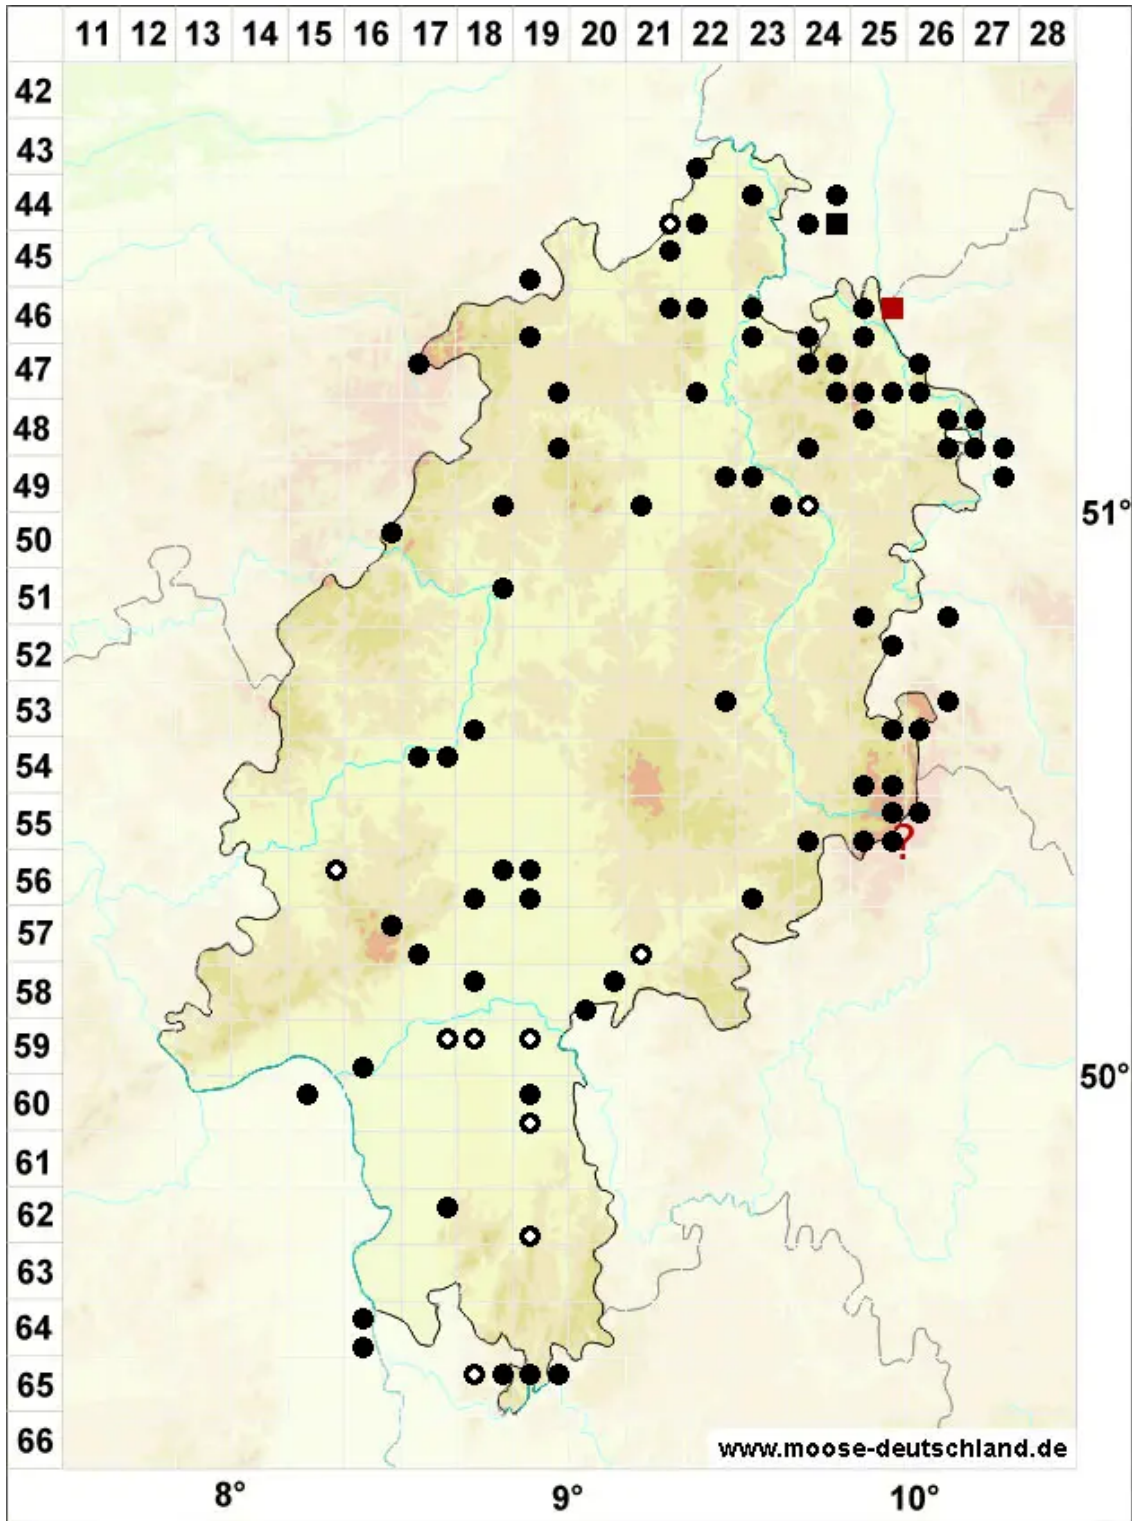

Aneura pinguis (L.) Dumort.

Fettglänzendes Ohnnervmoos

Legende:

Symbole:

Ausgefülltes Symbol:
Zeitraum von 1980 bis heute (Aktuelle Angabe)

Leeres Symbol:
Zeitraum vor 1980 (Altangabe)

Quadrat: Herbarbeleg