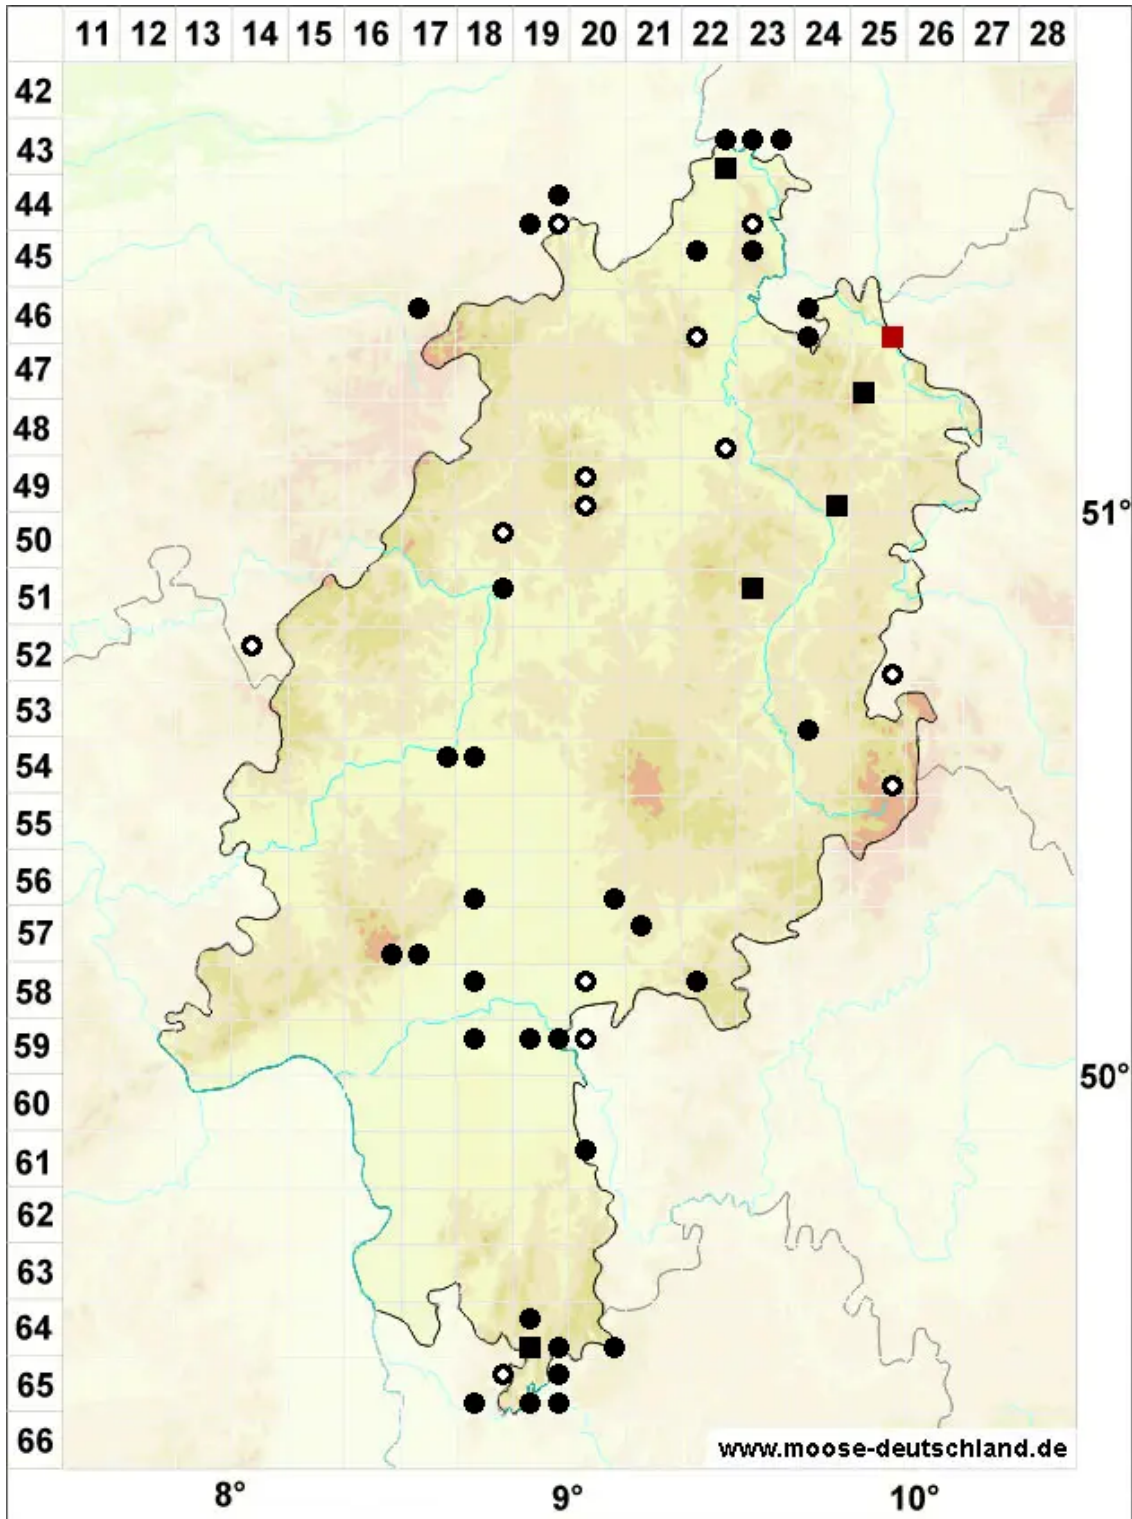

Riccardia chamedryfolia (With.) Grolle

Buchtiges Riccardimoos

Legende:

- Symbole:**
- Ausgefülltes Symbol:
Zeitraum von 1980 bis heute (Aktuelle Angabe)
 - Leeres Symbol:
Zeitraum vor 1980 (Altangabe)
 - Quadrat: Herbarbeleg