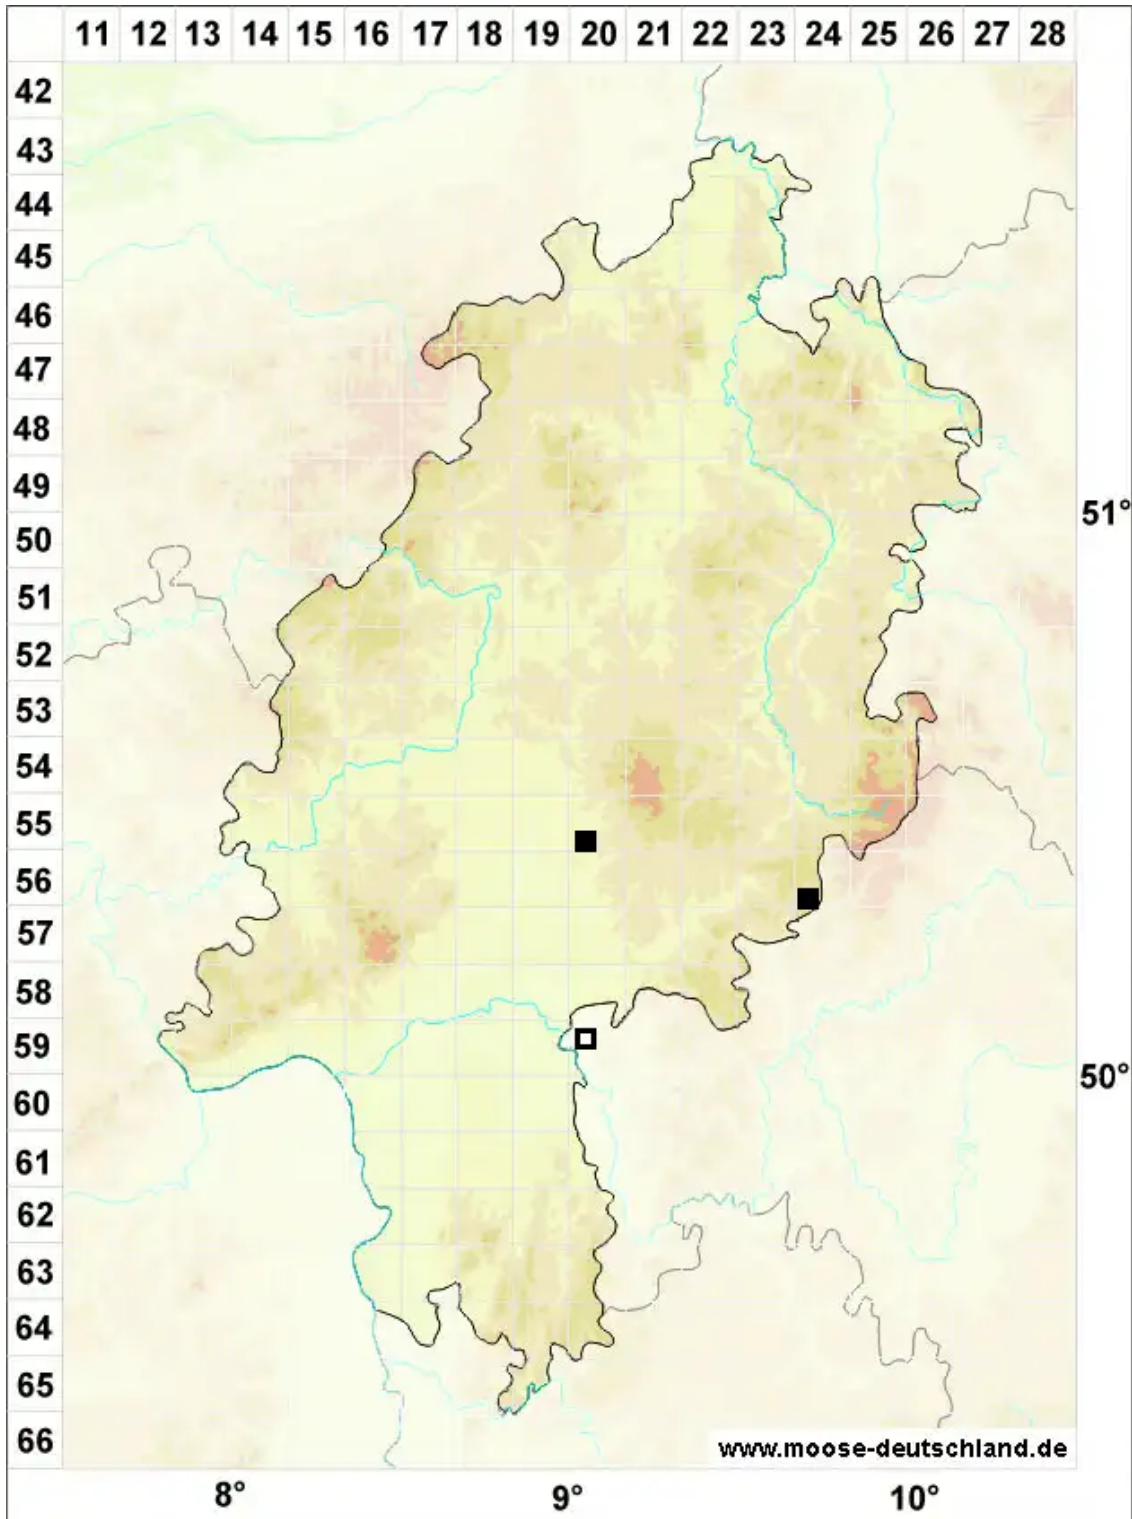

Riccia bifurca Hoffm.

Zweigabeliges Sternlebermoos

Legende:

- Symbole:**
- Ausgefülltes Symbol:
Zeitraum von 1980 bis heute (Aktuelle Angabe)
 - Leeres Symbol:
Zeitraum vor 1980 (Altangabe)
 - Quadrat: Herbarbeleg