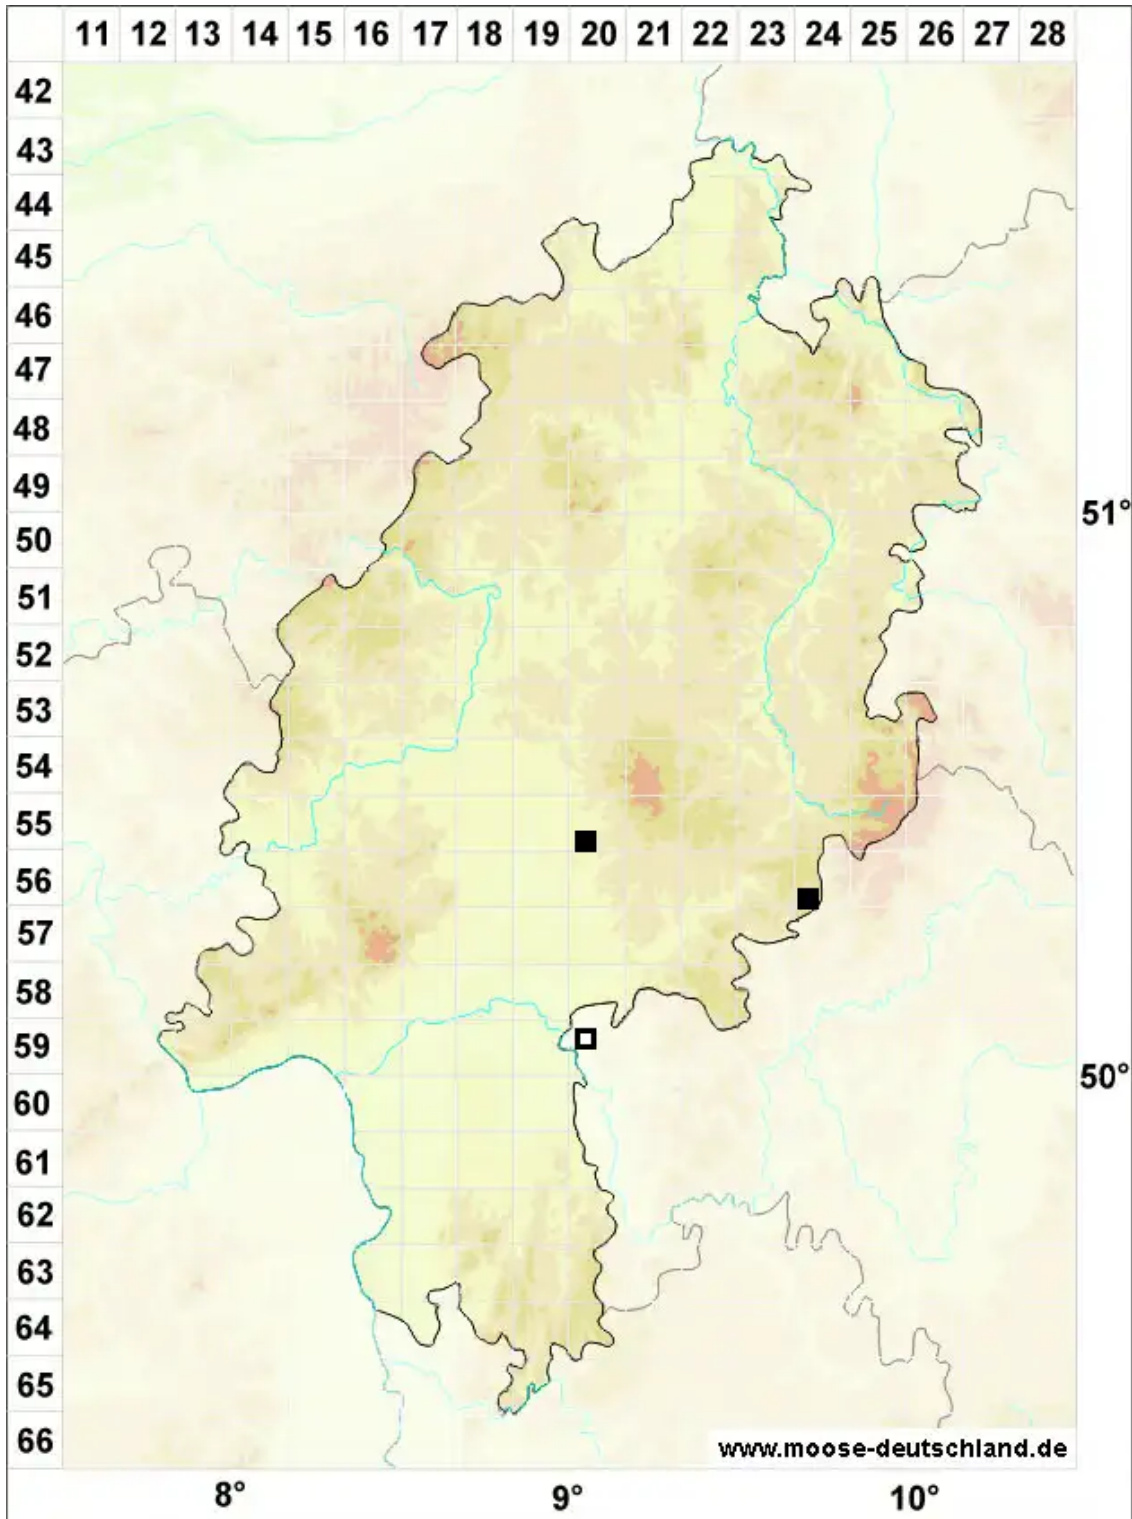

Riccia bifurca Hoffm.

Zweigabeliges Sternlebermoos

Legende:

Symbole:

Ausgefülltes Symbol:
Zeitraum von 1980 bis heute (Aktuelle Angabe)

Leeres Symbol:
Zeitraum vor 1980 (Altangabe)

Quadrat: Herbarbeleg