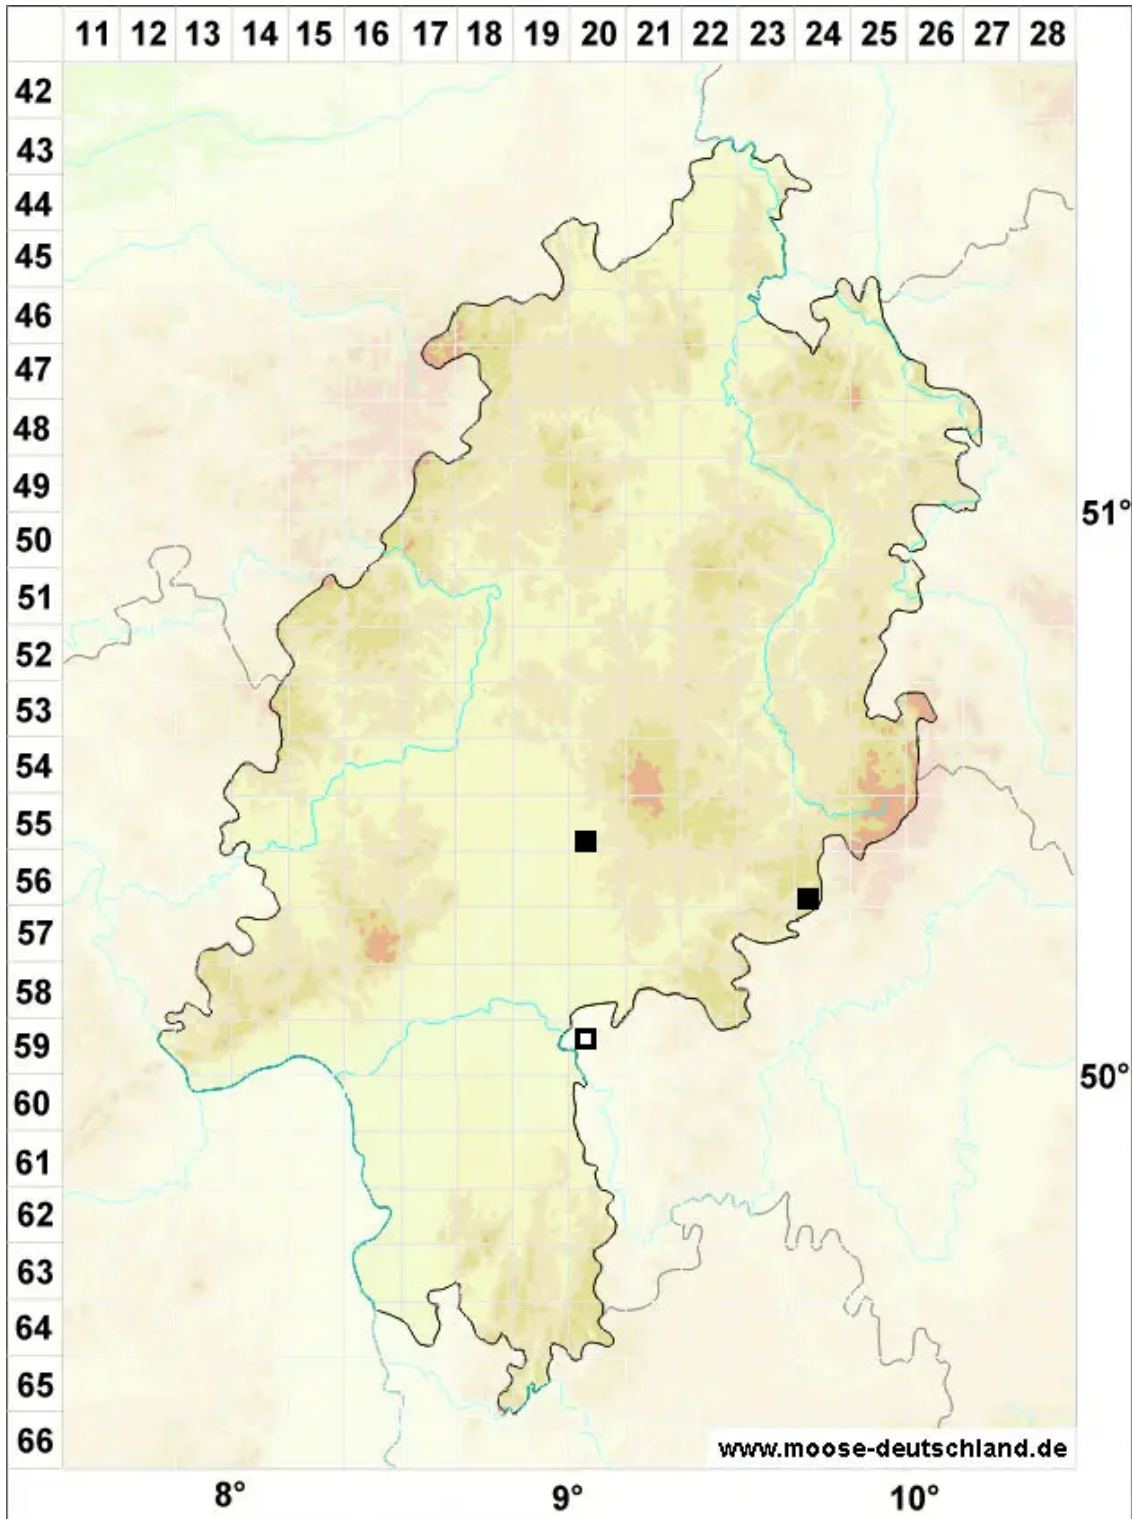

Riccia bifurca Hoffm.

Zweigabeliges Sternlebermoos

Legende:

Symbole:

Ausgefülltes Symbol:
Zeitraum von 1980 bis heute (Aktuelle Angabe)

Leeres Symbol:
Zeitraum vor 1980 (Altangabe)

Quadrat: Herbarbeleg