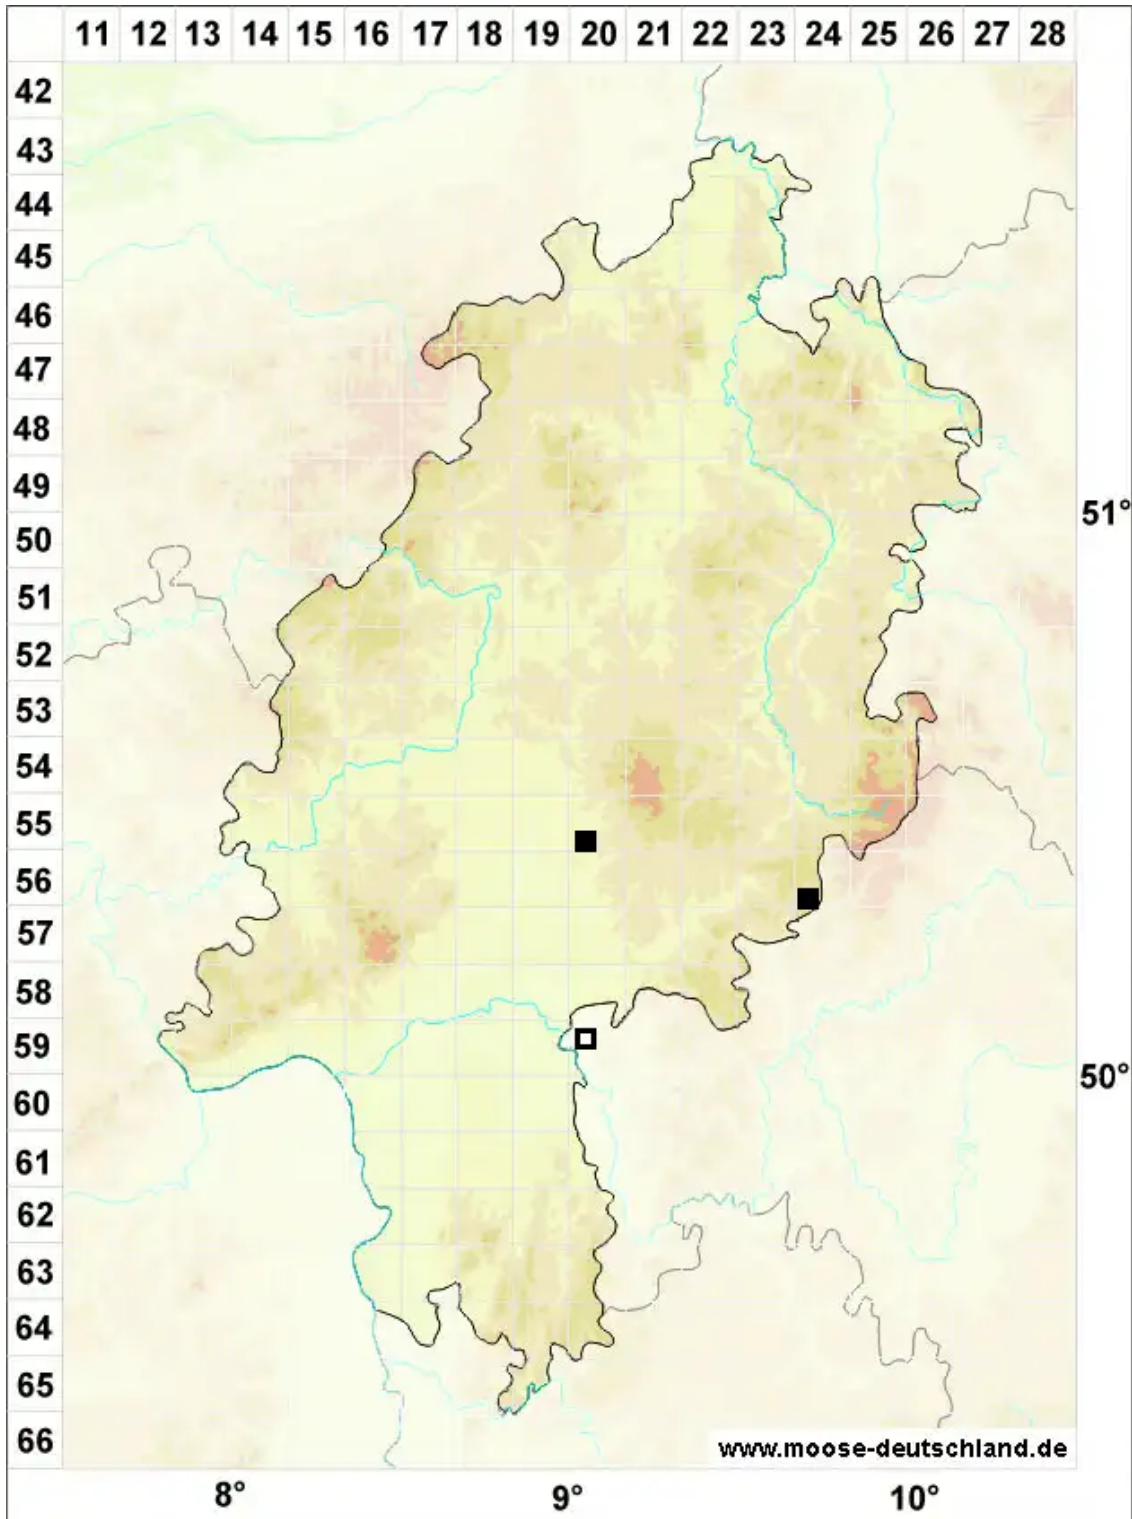

# Riccia bifurca Hoffm.

Zweigabeliges Sternlebermoos

Legende:

- Symbole:**
- Ausgefülltes Symbol:  
Zeitraum von 1980 bis heute (Aktuelle Angabe)
  - Leeres Symbol:  
Zeitraum vor 1980 (Altangabe)
  - Quadrat: Herbarbeleg