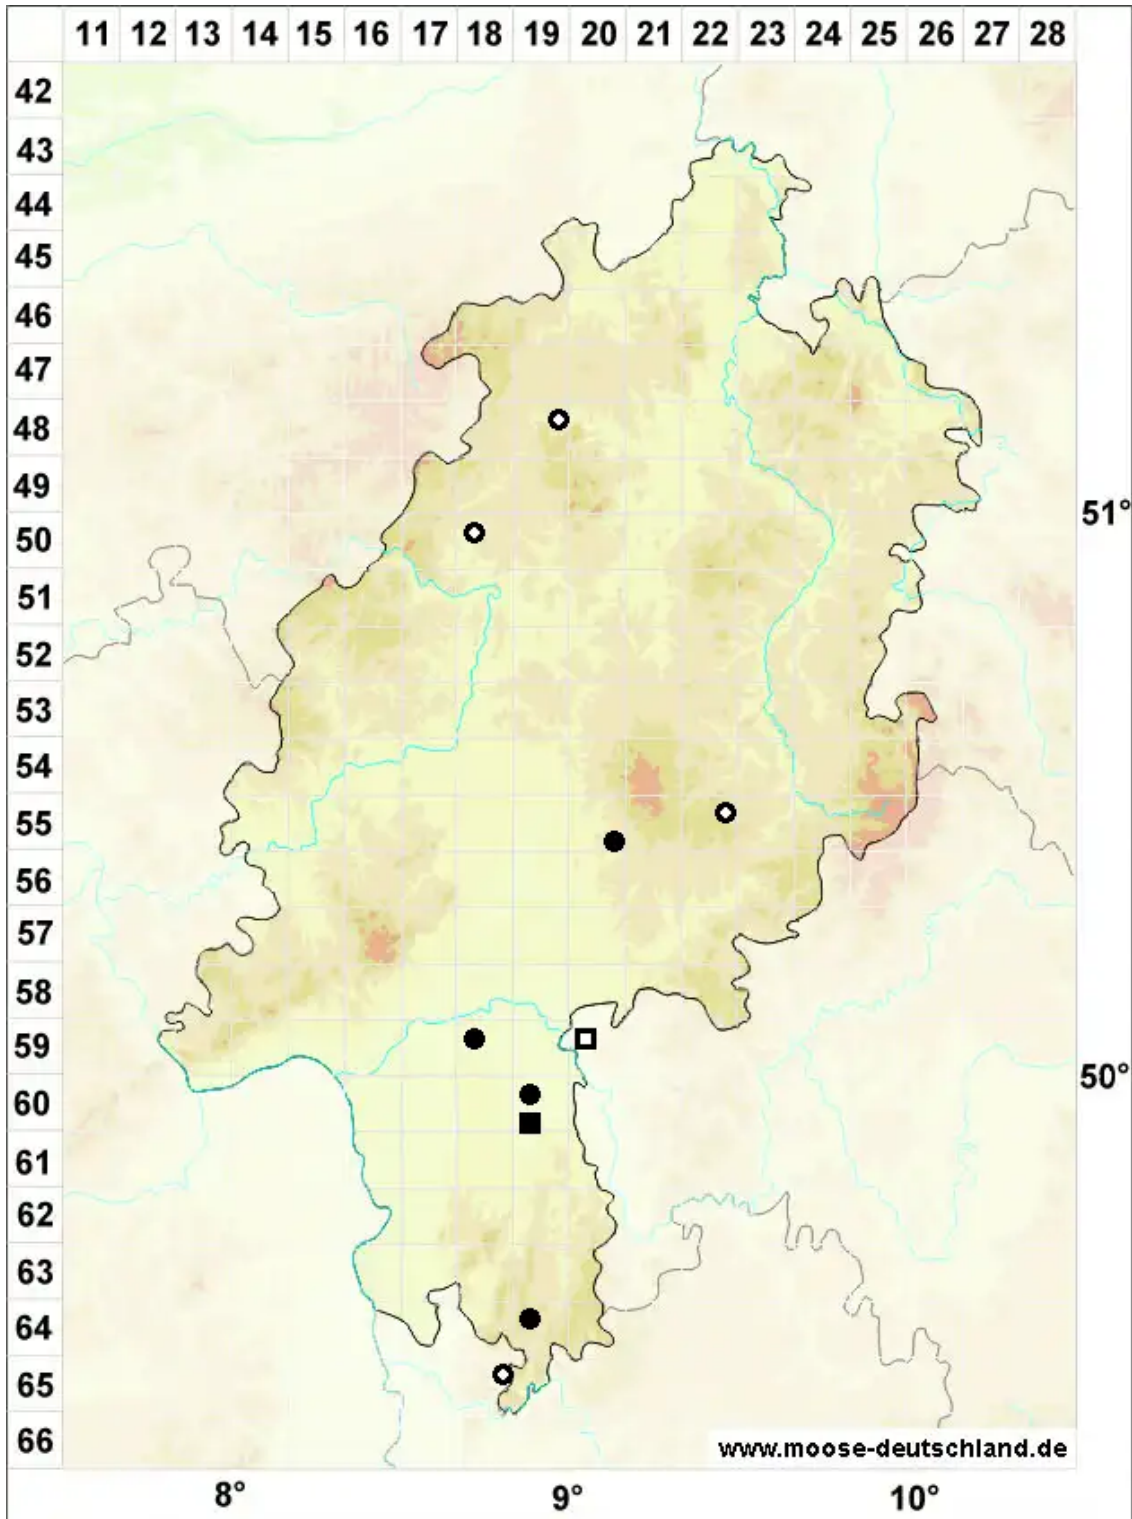

Riccia canaliculata Hoffm.

Rinniges Sternlebermoos

Legende:

- Symbole:**
- Ausgefülltes Symbol:
Zeitraum von 1980 bis heute (Aktuelle Angabe)
 - Leeres Symbol:
Zeitraum vor 1980 (Altangabe)
 - Quadrat: Herbarbeleg