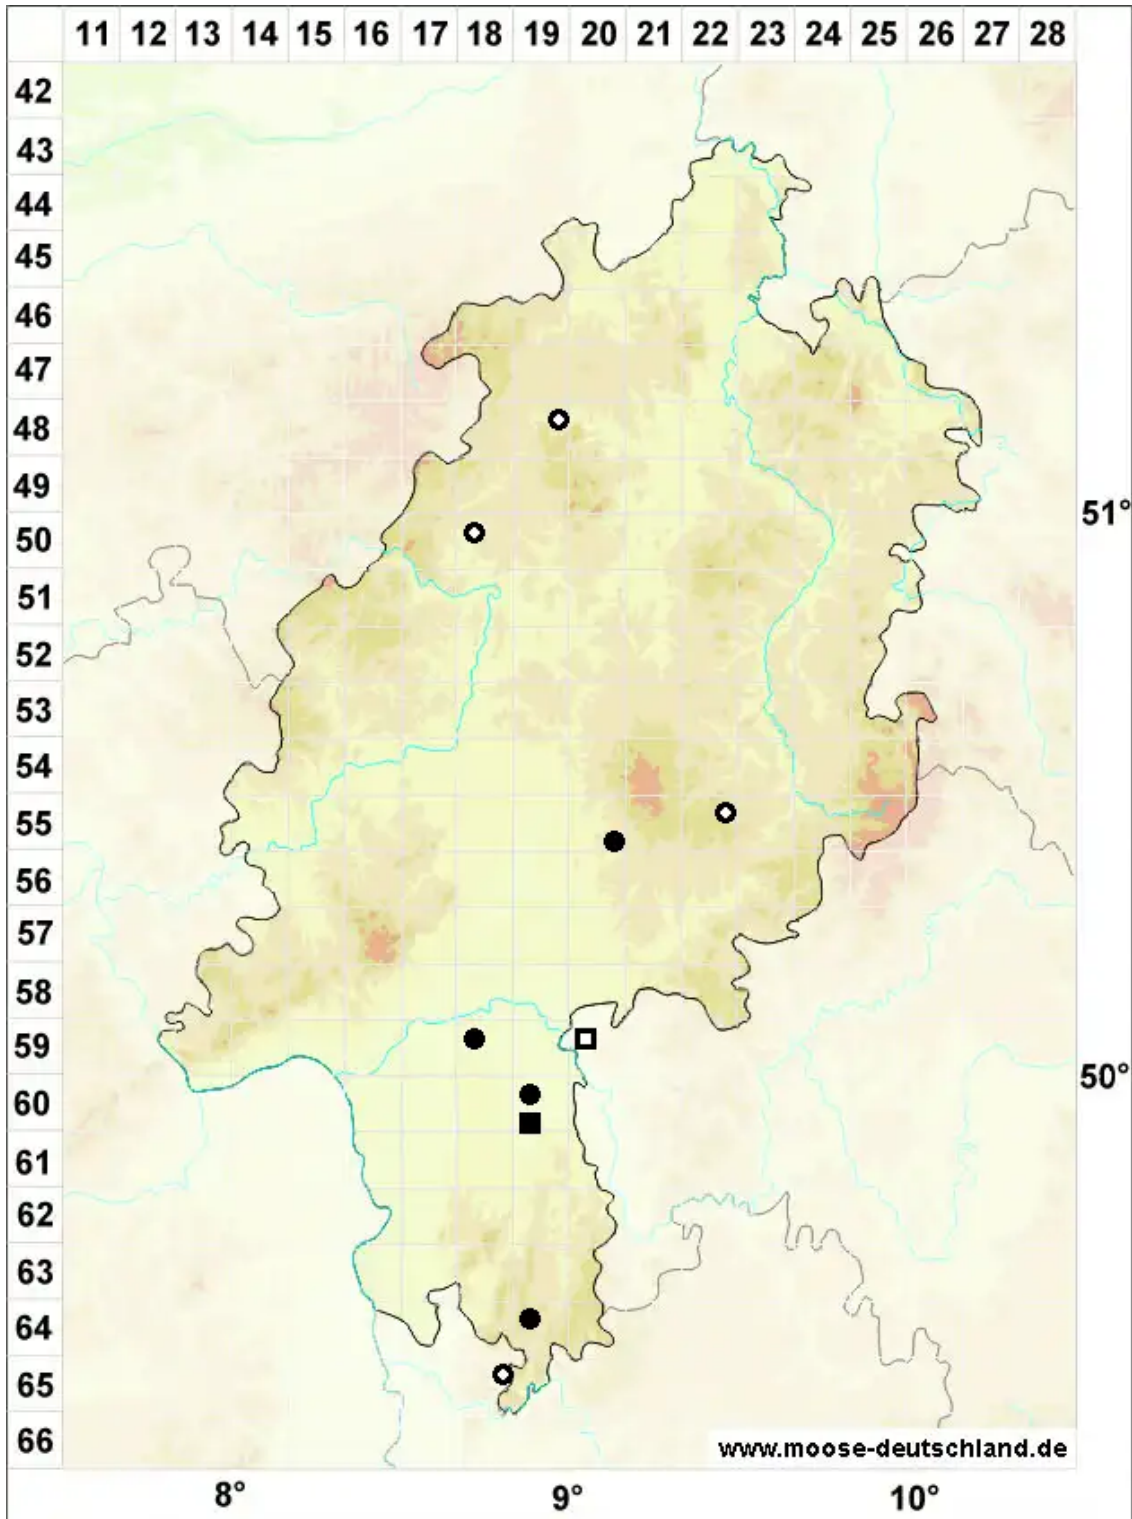

# Riccia canaliculata Hoffm.

Rinniges Sternlebermoos

Legende:

- Symbole:**
- Ausgefülltes Symbol:  
Zeitraum von 1980 bis heute (Aktuelle Angabe)
  - Leeres Symbol:  
Zeitraum vor 1980 (Altangabe)
  - Quadrat: Herbarbeleg