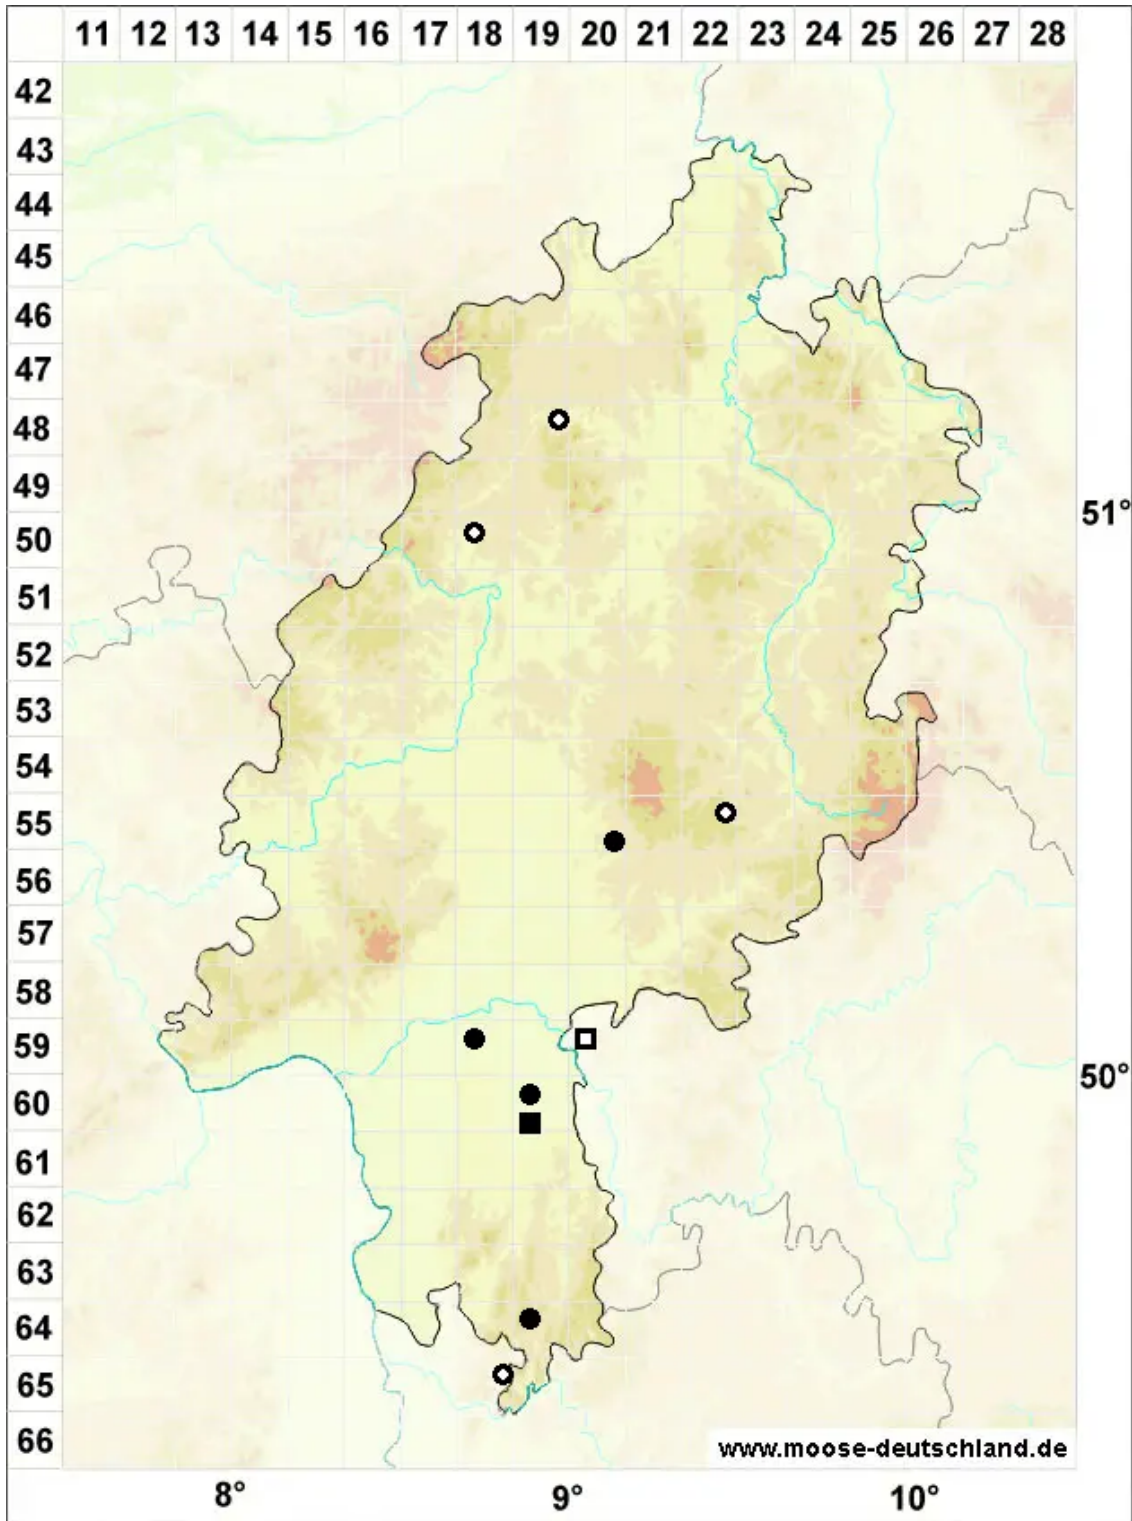

Riccia canaliculata Hoffm.

Rinniges Sternlebermoos

Legende:

- Symbole:**
- Ausgefülltes Symbol:
Zeitraum von 1980 bis heute (Aktuelle Angabe)
 - Leeres Symbol:
Zeitraum vor 1980 (Altangabe)
 - Quadrat: Herbarbeleg