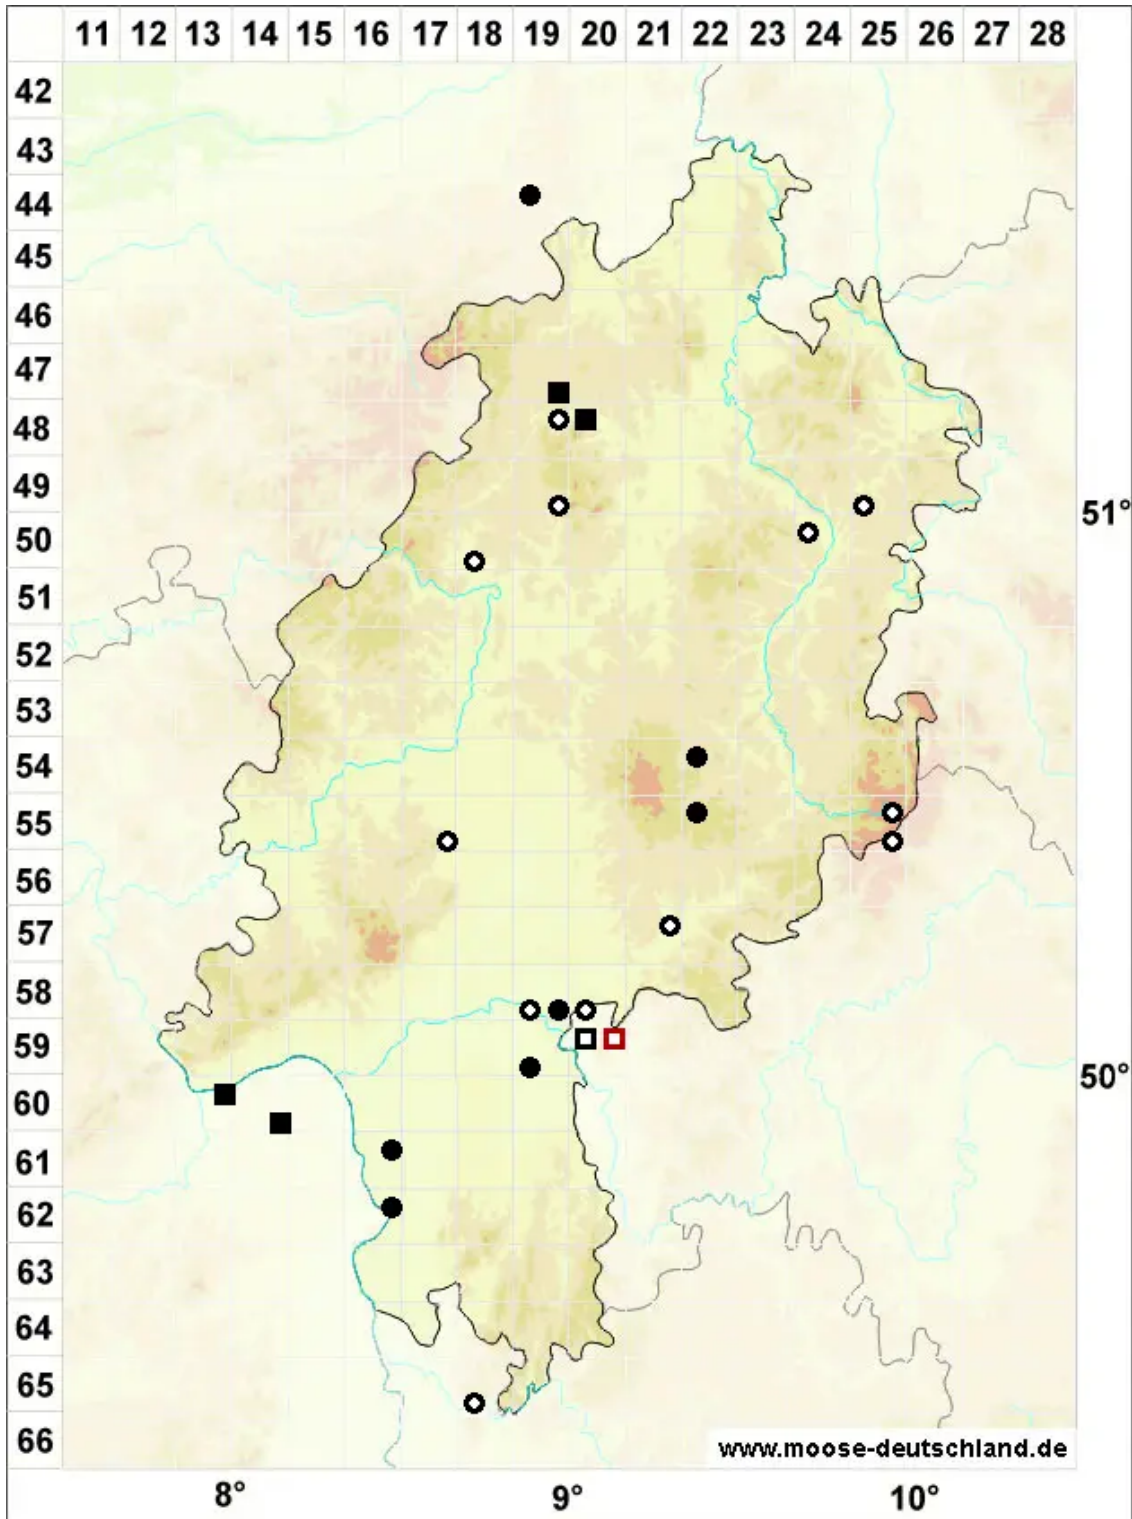

Riccia cavernosa Hoffm.

Grubiges Sternlebermoos

Legende:

Symbole:

Ausgefülltes Symbol:
Zeitraum von 1980 bis heute (Aktuelle Angabe)

Leeres Symbol:
Zeitraum vor 1980 (Altangabe)

Quadrat: Herbarbeleg