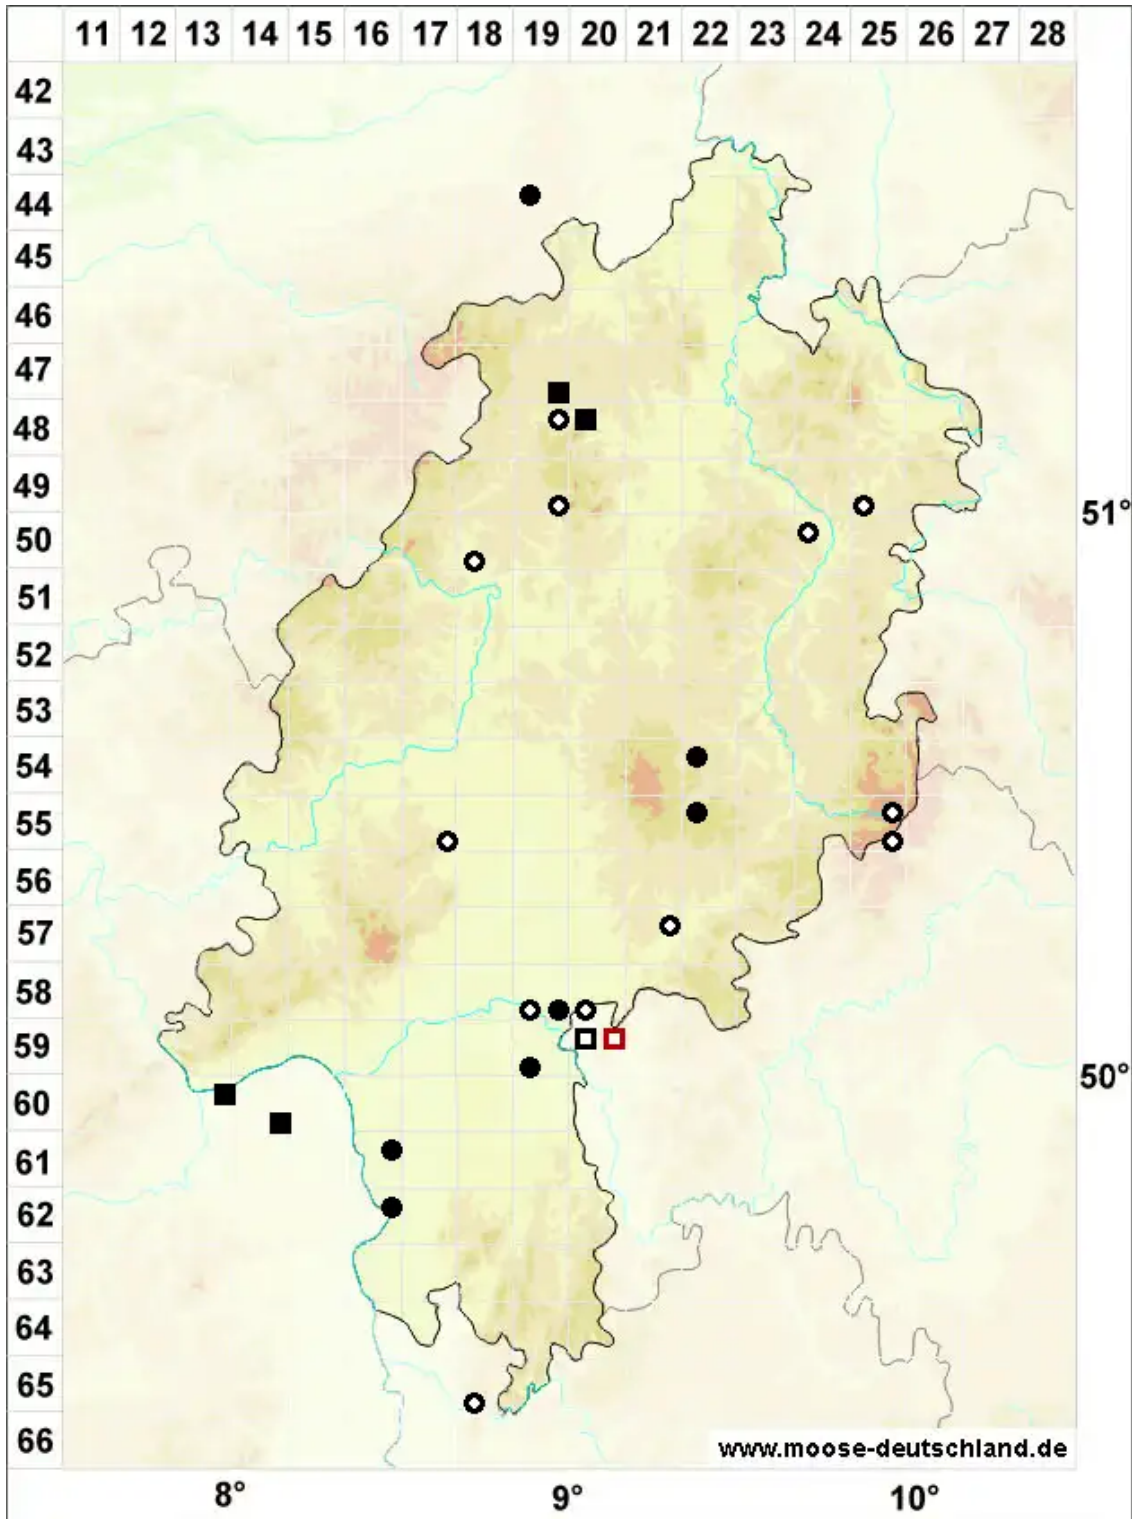

Riccia cavernosa Hoffm.

Grubiges Sternlebermoos

Legende:

- Symbole:**
- Ausgefülltes Symbol:
Zeitraum von 1980 bis heute (Aktuelle Angabe)
 - Leeres Symbol:
Zeitraum vor 1980 (Altangabe)
 - Quadrat: Herbarbeleg