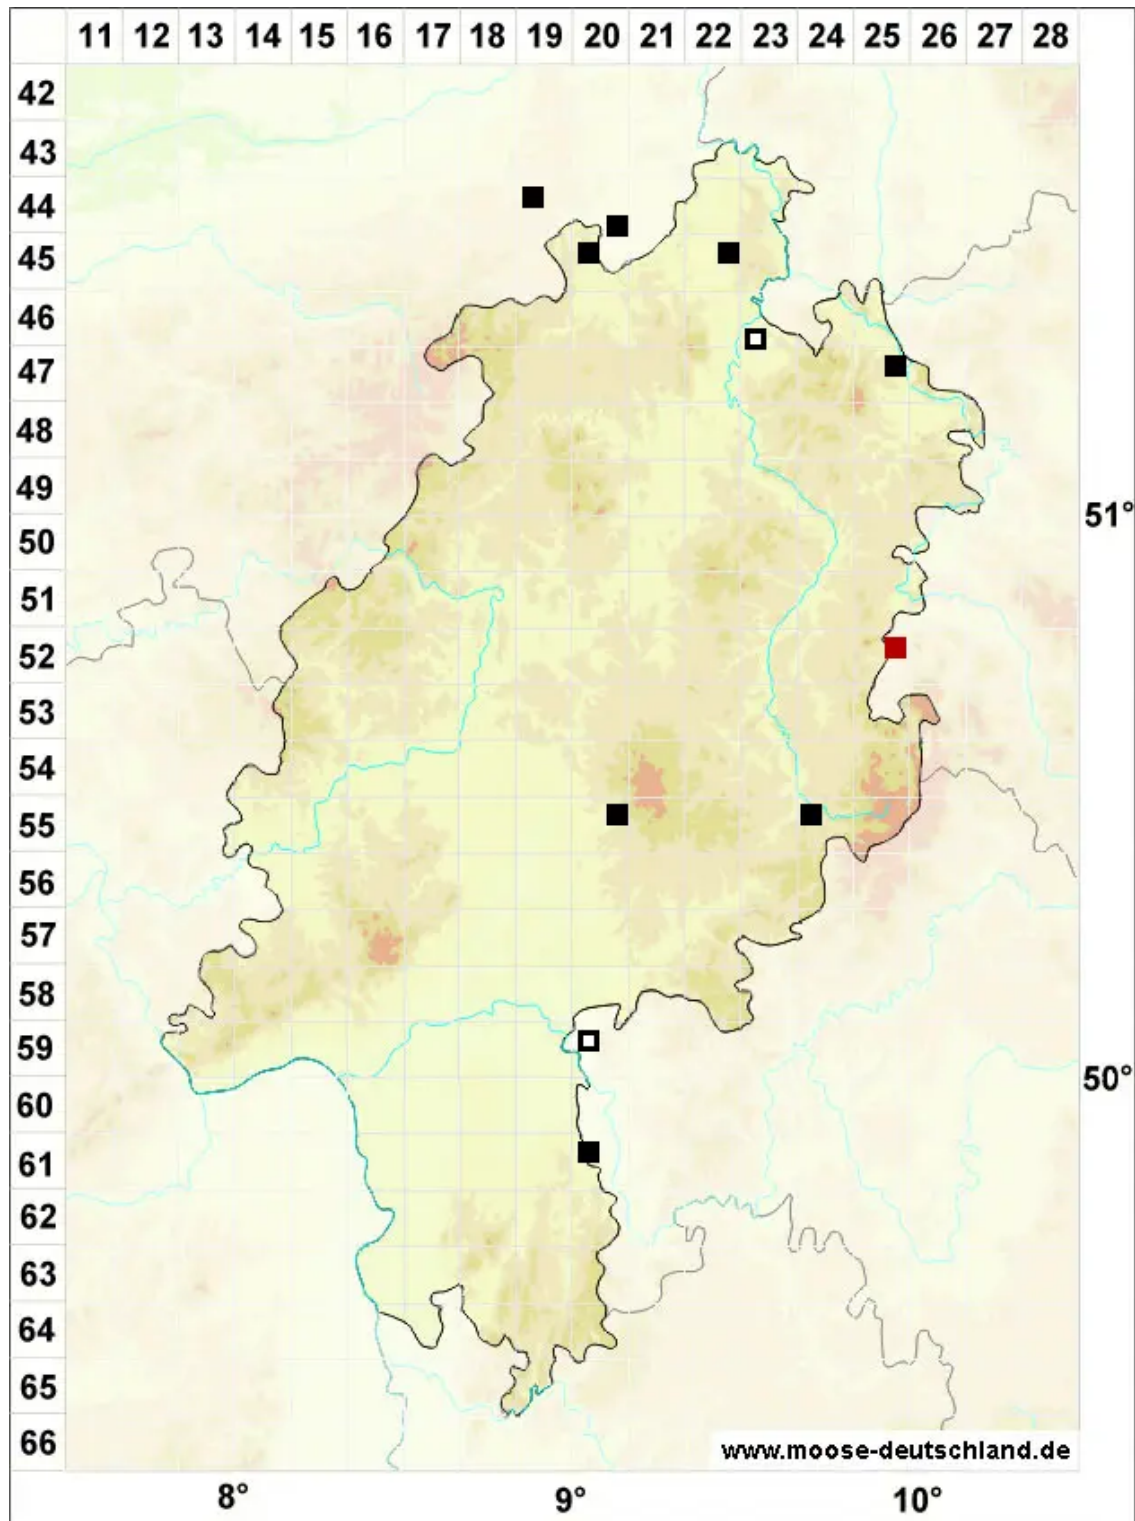

Riccia warnstorffii Limpr. ex Warnst.

Warnstorfs Sternlebermoos

Legende:

- Symbole:**
- Ausgefülltes Symbol:
Zeitraum von 1980 bis heute (Aktuelle Angabe)
 - Leeres Symbol:
Zeitraum vor 1980 (Altangabe)
 - Quadrat: Herbarbeleg