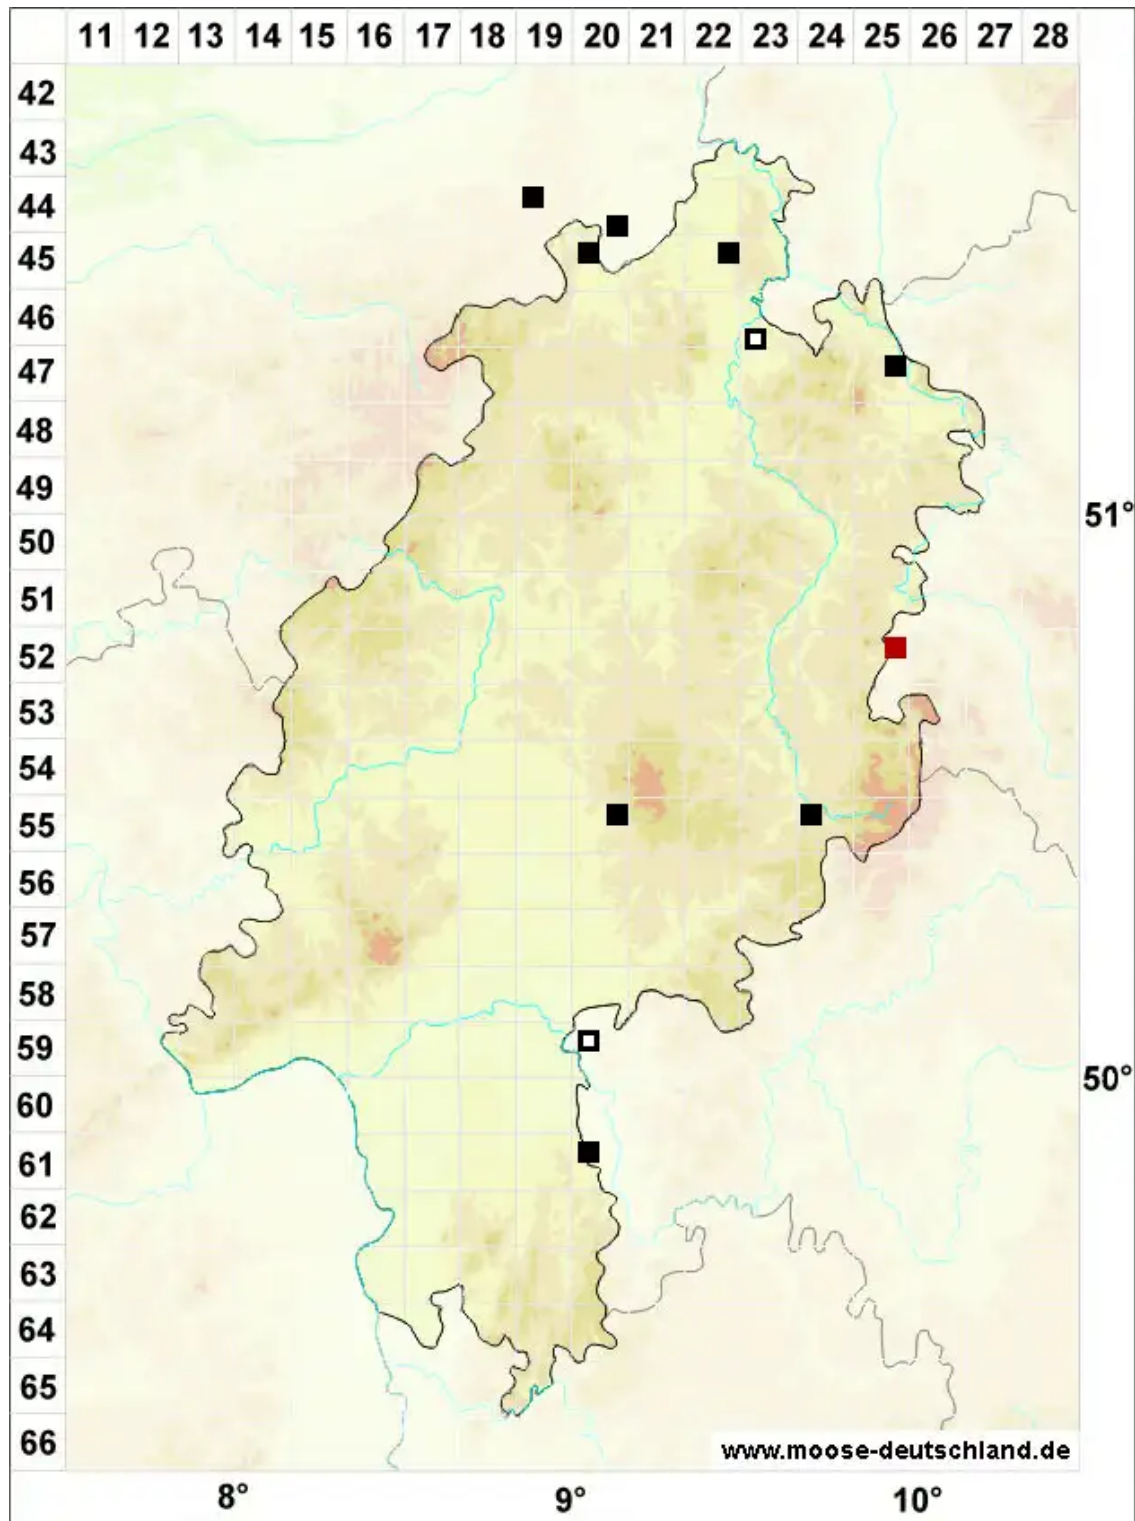

Riccia warnstorffii Limpr. ex Warnst.

Warnstorfs Sternlebermoos

Legende:

- Symbole:**
- Ausgefülltes Symbol:
Zeitraum von 1980 bis heute (Aktuelle Angabe)
 - Leeres Symbol:
Zeitraum vor 1980 (Altangabe)
 - Quadrat: Herbarbeleg