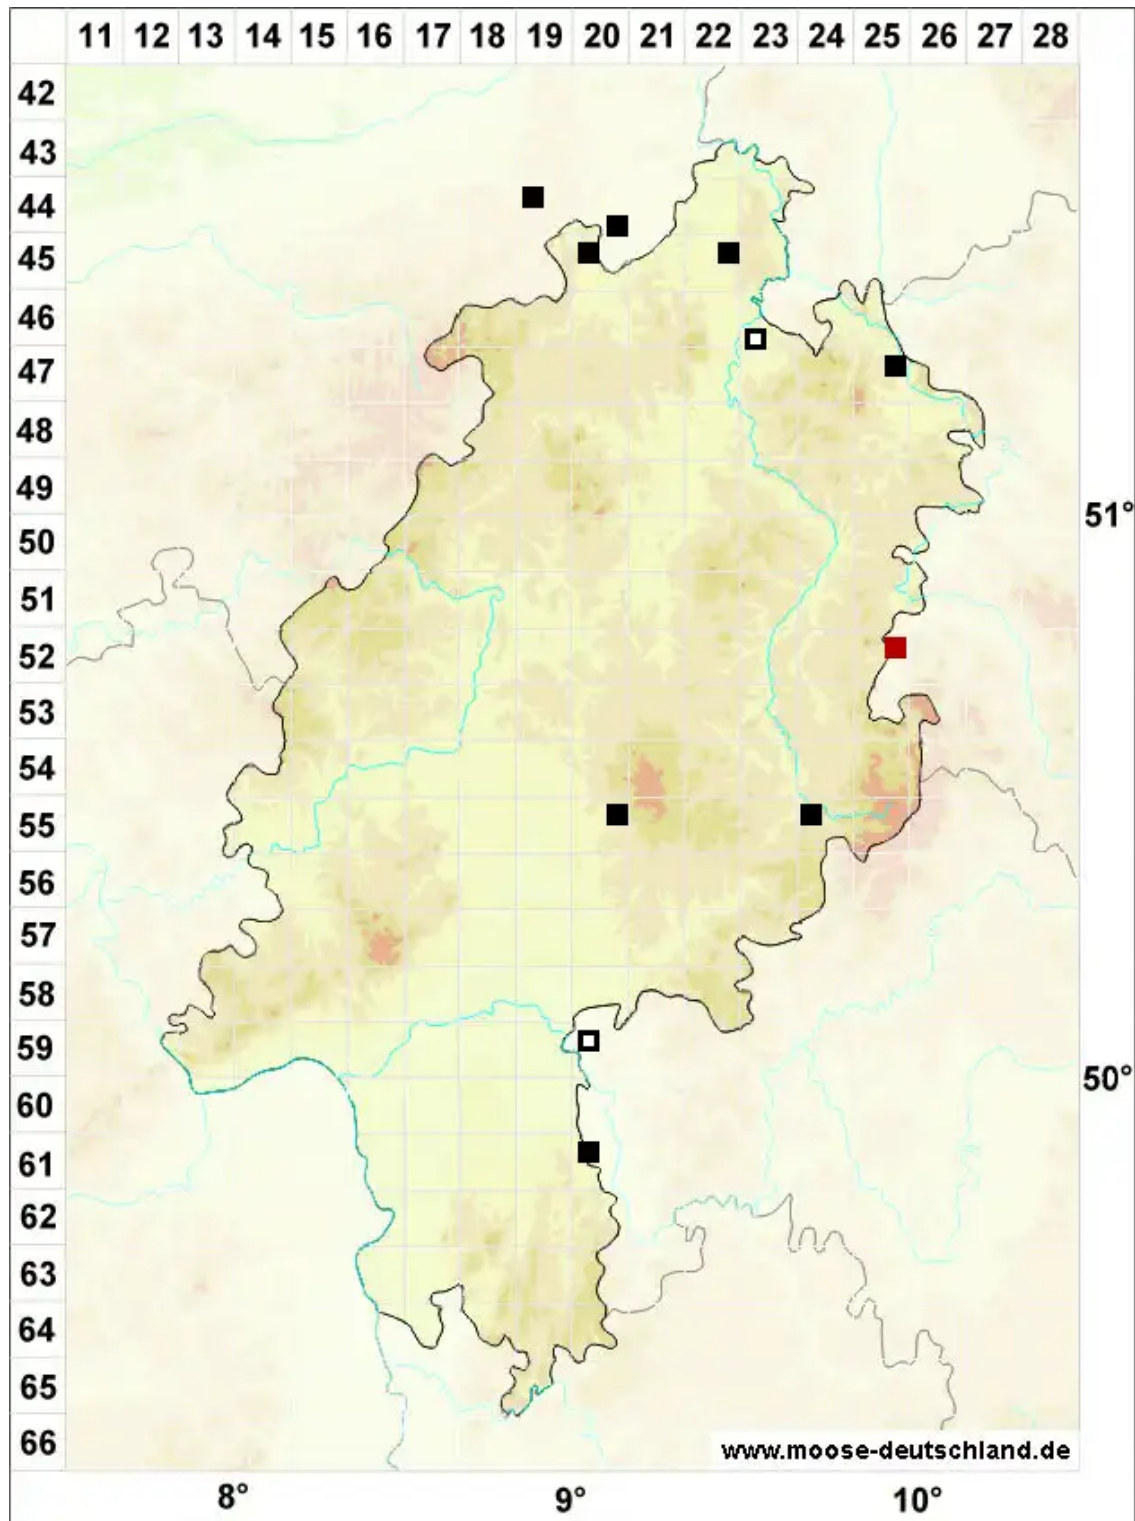

# Riccia warnstorffii Limpr. ex Warnst.

Warnstorfs Sternlebermoos

Legende:

- Symbole:**
- Ausgefülltes Symbol:  
Zeitraum von 1980 bis heute (Aktuelle Angabe)
  - Leeres Symbol:  
Zeitraum vor 1980 (Altangabe)
  - Quadrat: Herbarbeleg