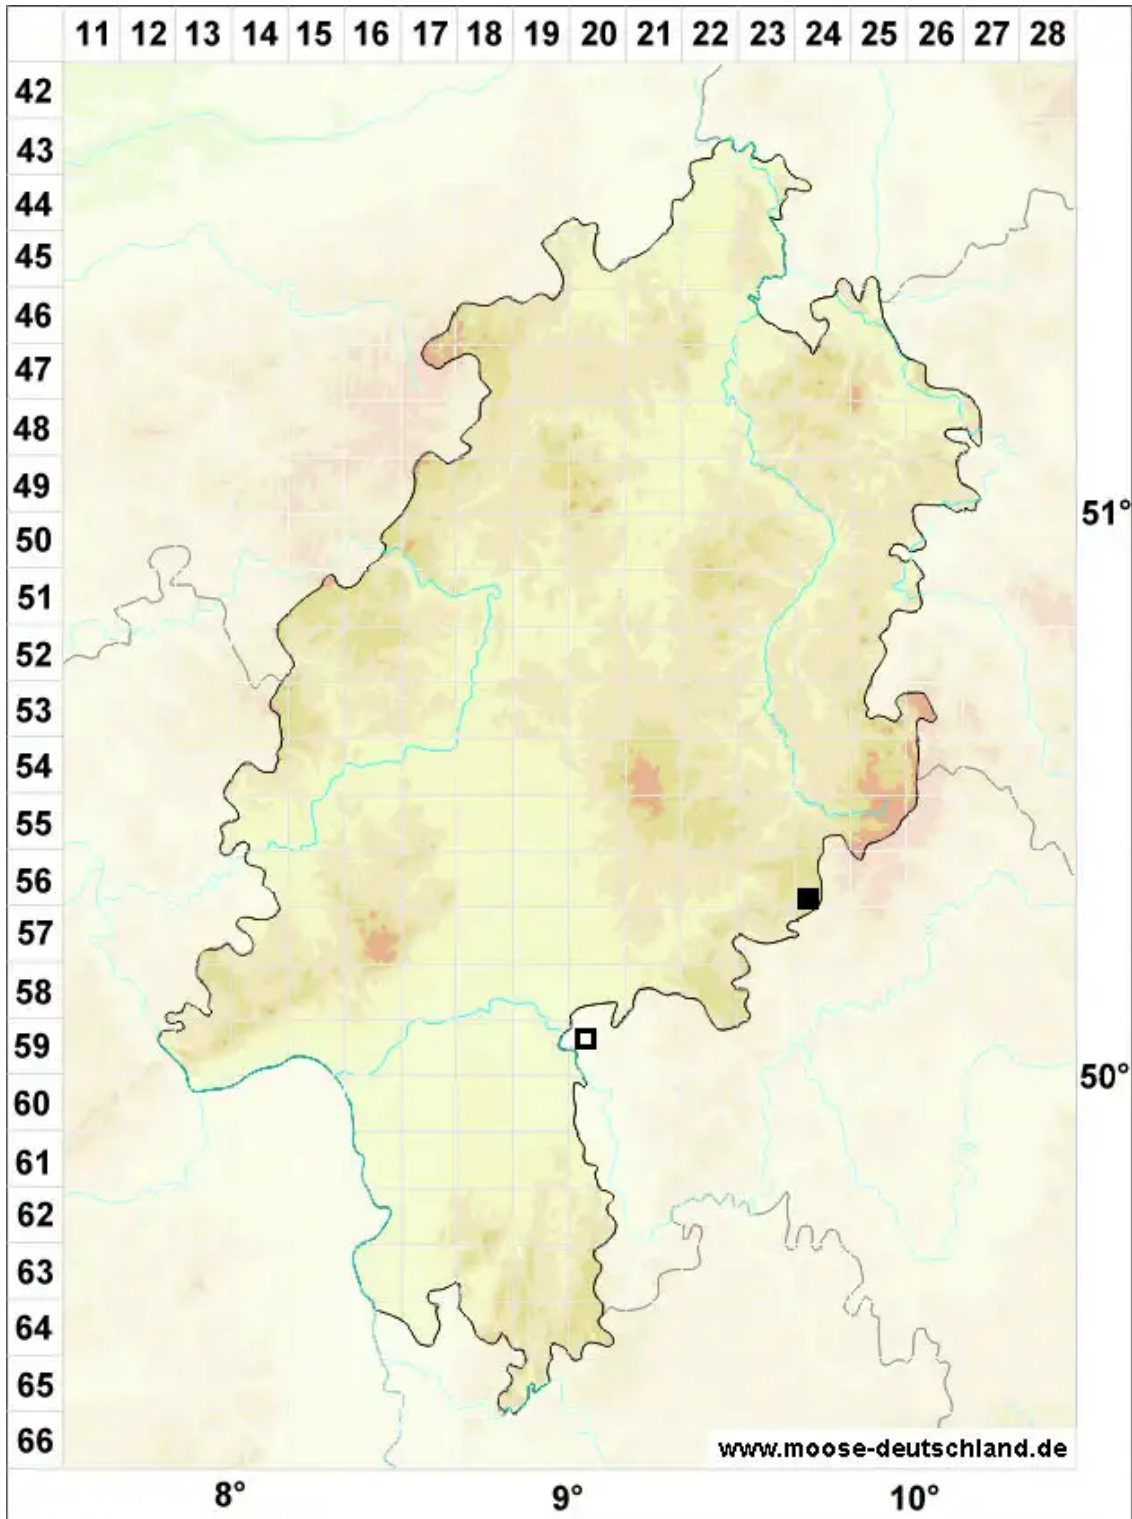

Riccia crozalsii Levier

Crozals Sternlebermoos

Legende:

Symbole:

Ausgefülltes Symbol:
Zeitraum von 1980 bis heute (Aktuelle Angabe)

Leeres Symbol:
Zeitraum vor 1980 (Altangabe)

Quadrat: Herbarbeleg