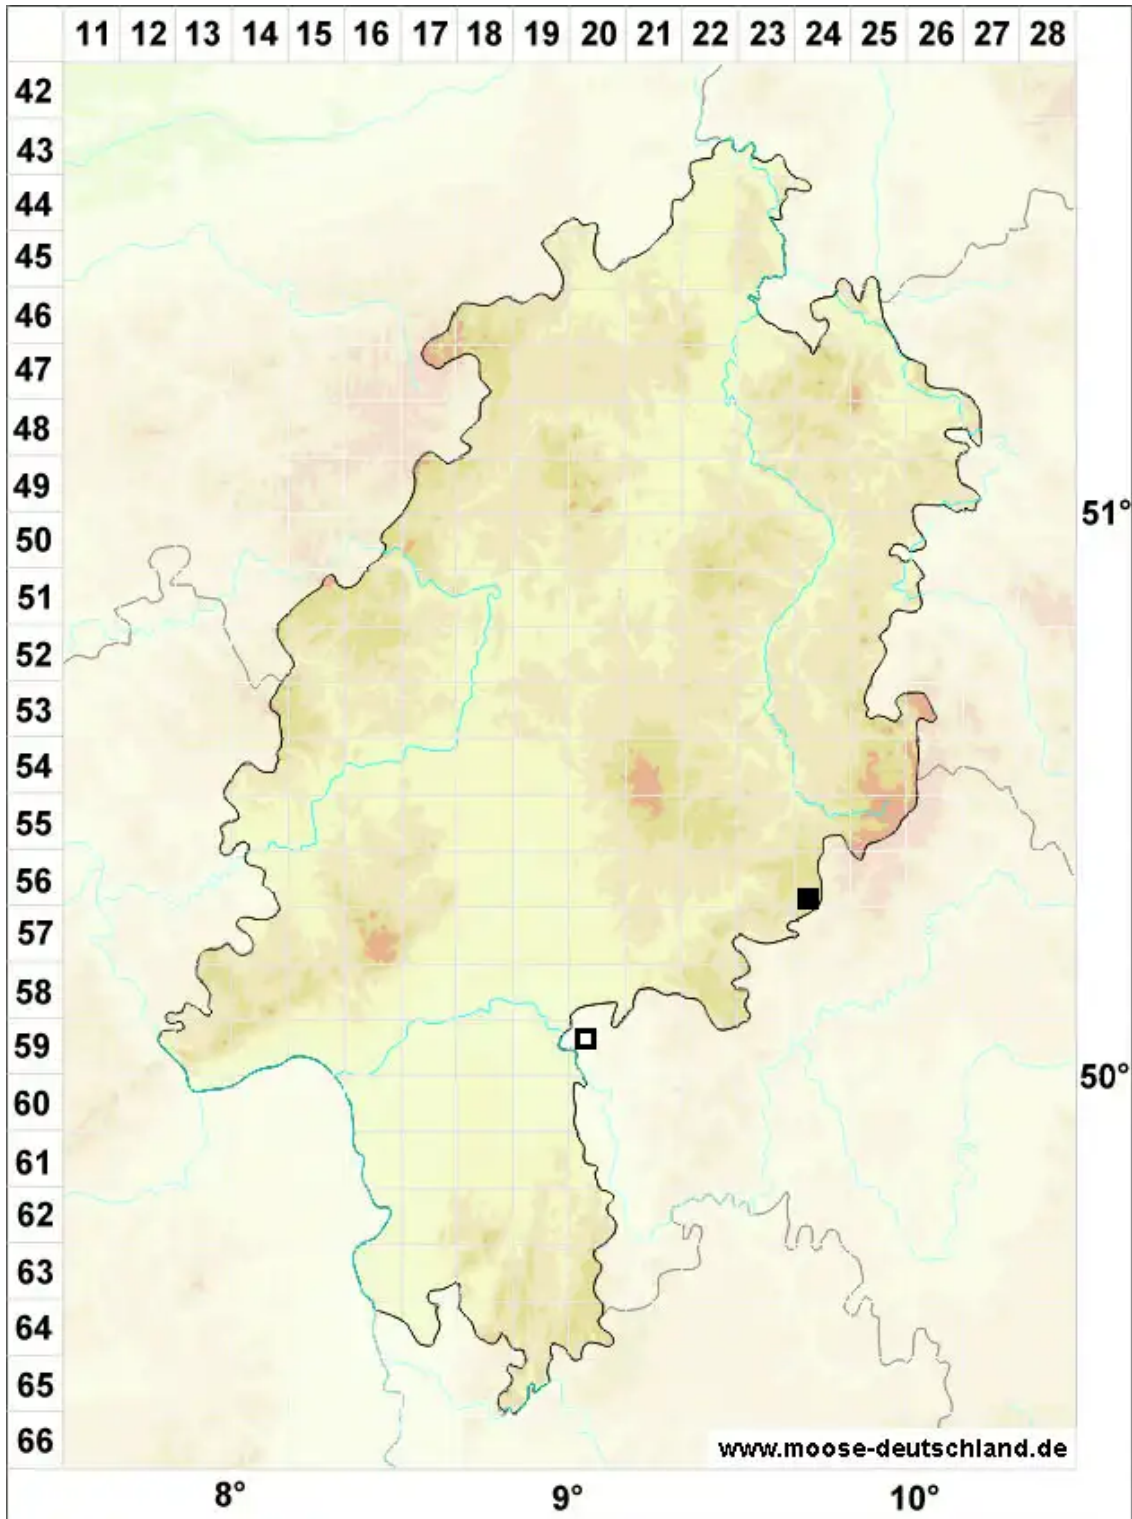

# Riccia crozalsii Levier

## Crozals Sternlebermoos

Legende:

**Symbole:**

Ausgefülltes Symbol:  
Zeitraum von 1980 bis heute (Aktuelle Angabe)

Leeres Symbol:  
Zeitraum vor 1980 (Altangabe)

Quadrat: Herbarbeleg