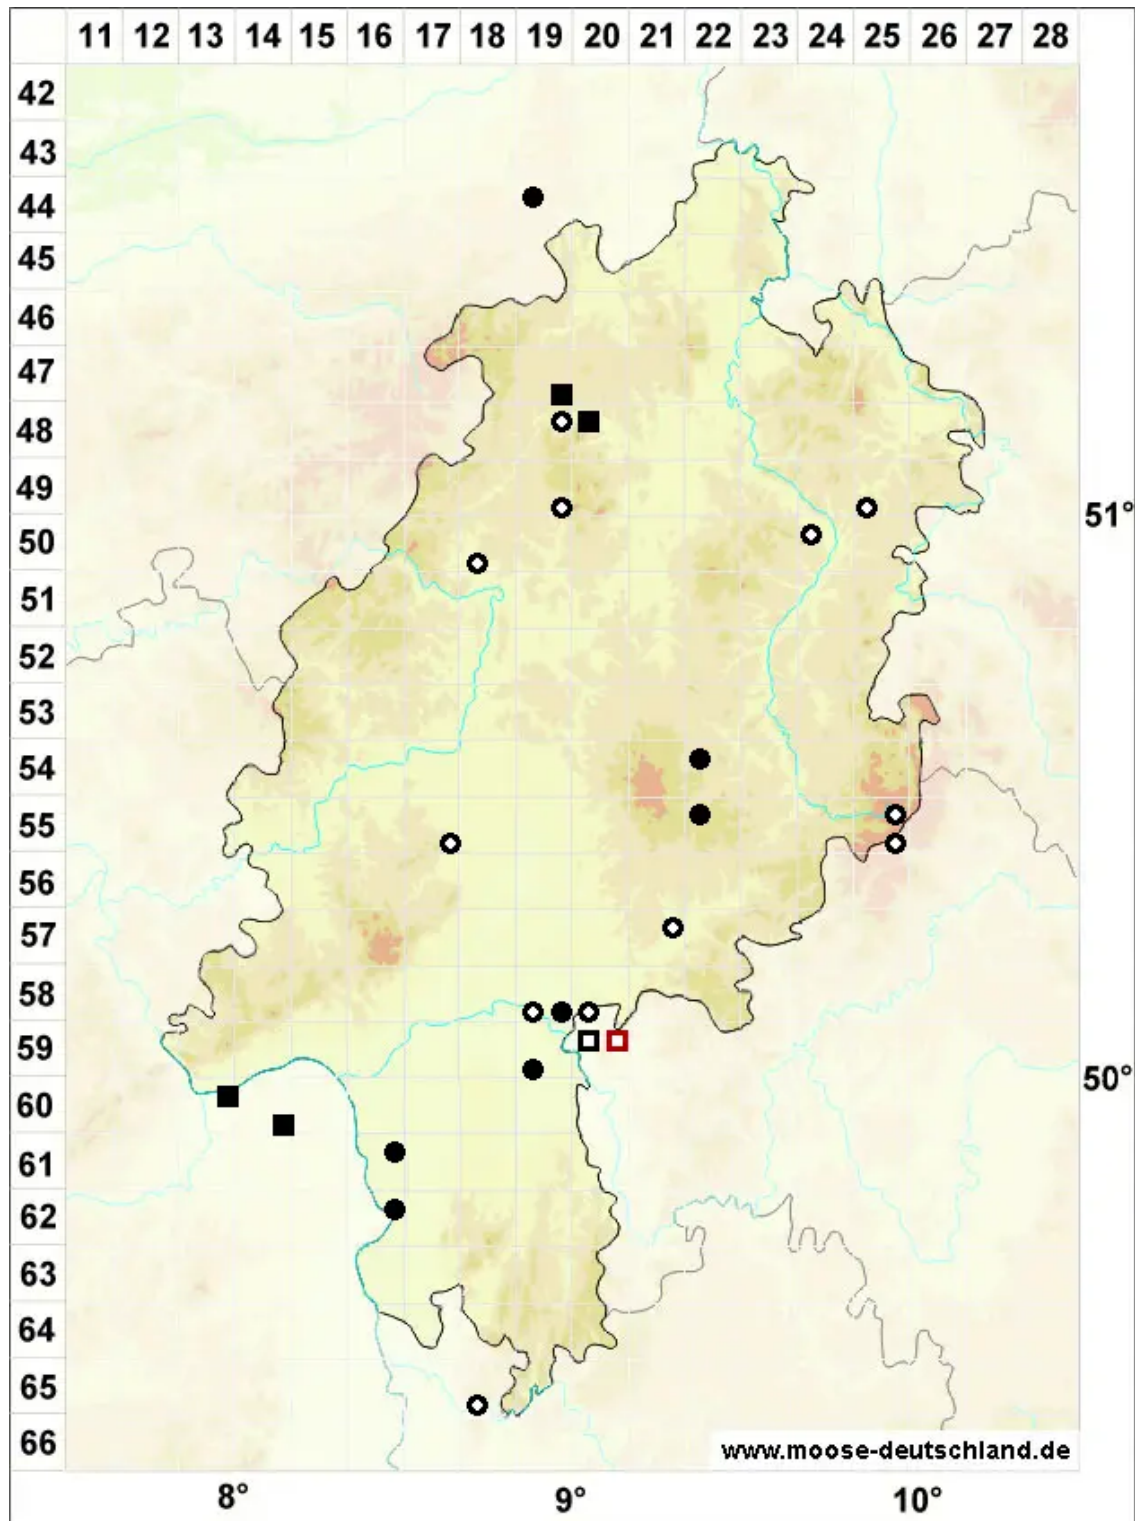

# Riccia cavernosa Hoffm.

Grubiges Sternlebermoos

Legende:

**Symbole:**

Ausgefülltes Symbol:  
Zeitraum von 1980 bis heute (Aktuelle Angabe)

Leeres Symbol:  
Zeitraum vor 1980 (Altangabe)

Quadrat: Herbarbeleg