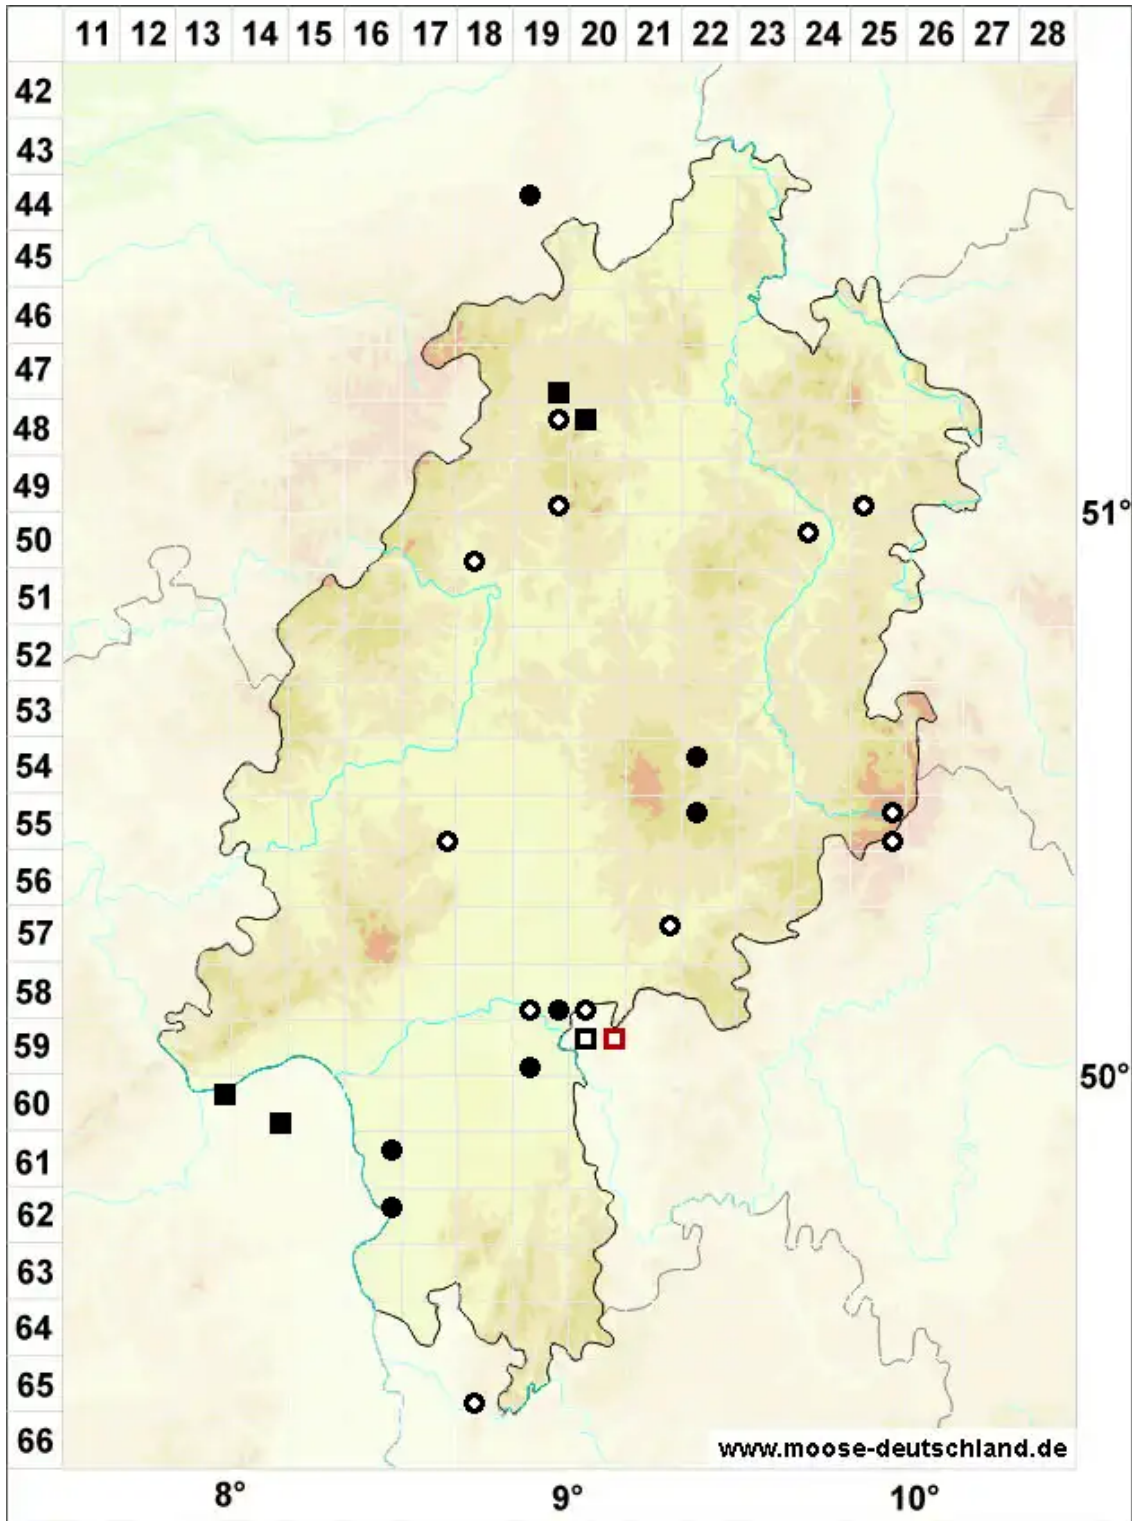

Riccia cavernosa Hoffm.

Grubiges Sternlebermoos

Legende:

Symbole:

Ausgefülltes Symbol:
Zeitraum von 1980 bis heute (Aktuelle Angabe)

Leeres Symbol:
Zeitraum vor 1980 (Altangabe)

Quadrat: Herbarbeleg