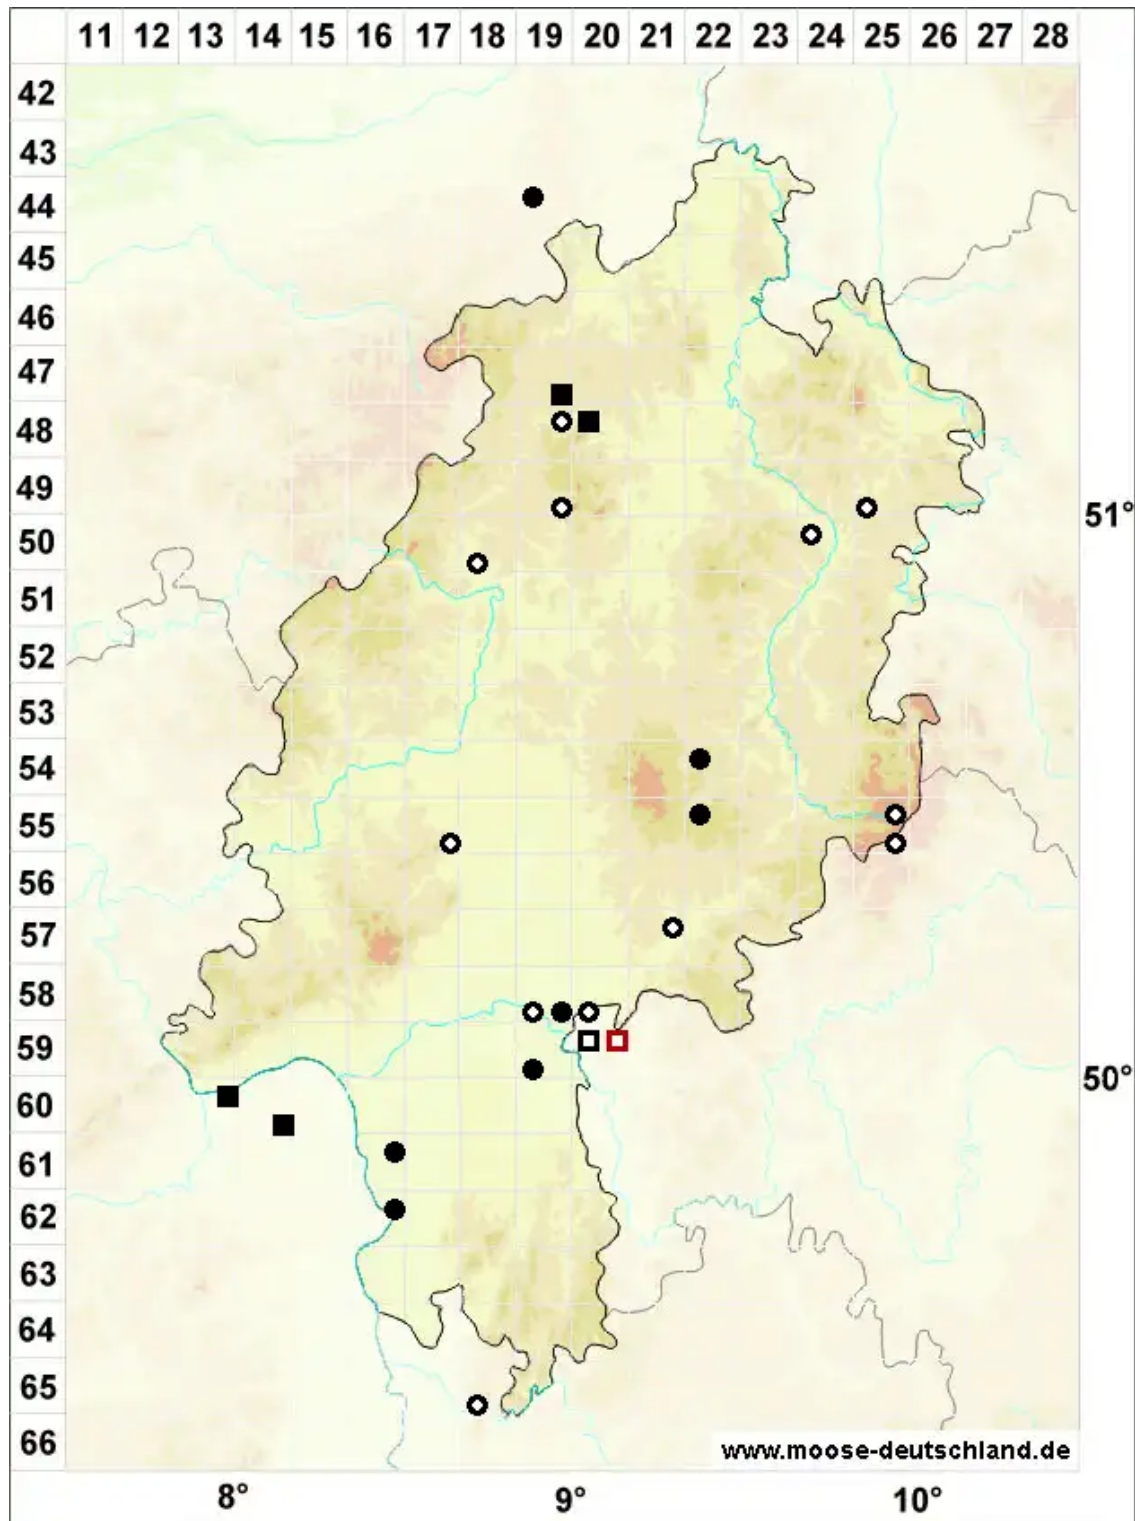

Riccia cavernosa Hoffm.

Grubiges Sternlebermoos

Legende:

- Symbole:**
- Ausgefülltes Symbol:
Zeitraum von 1980 bis heute (Aktuelle Angabe)
 - Leeres Symbol:
Zeitraum vor 1980 (Altangabe)
 - Quadrat: Herbarbeleg