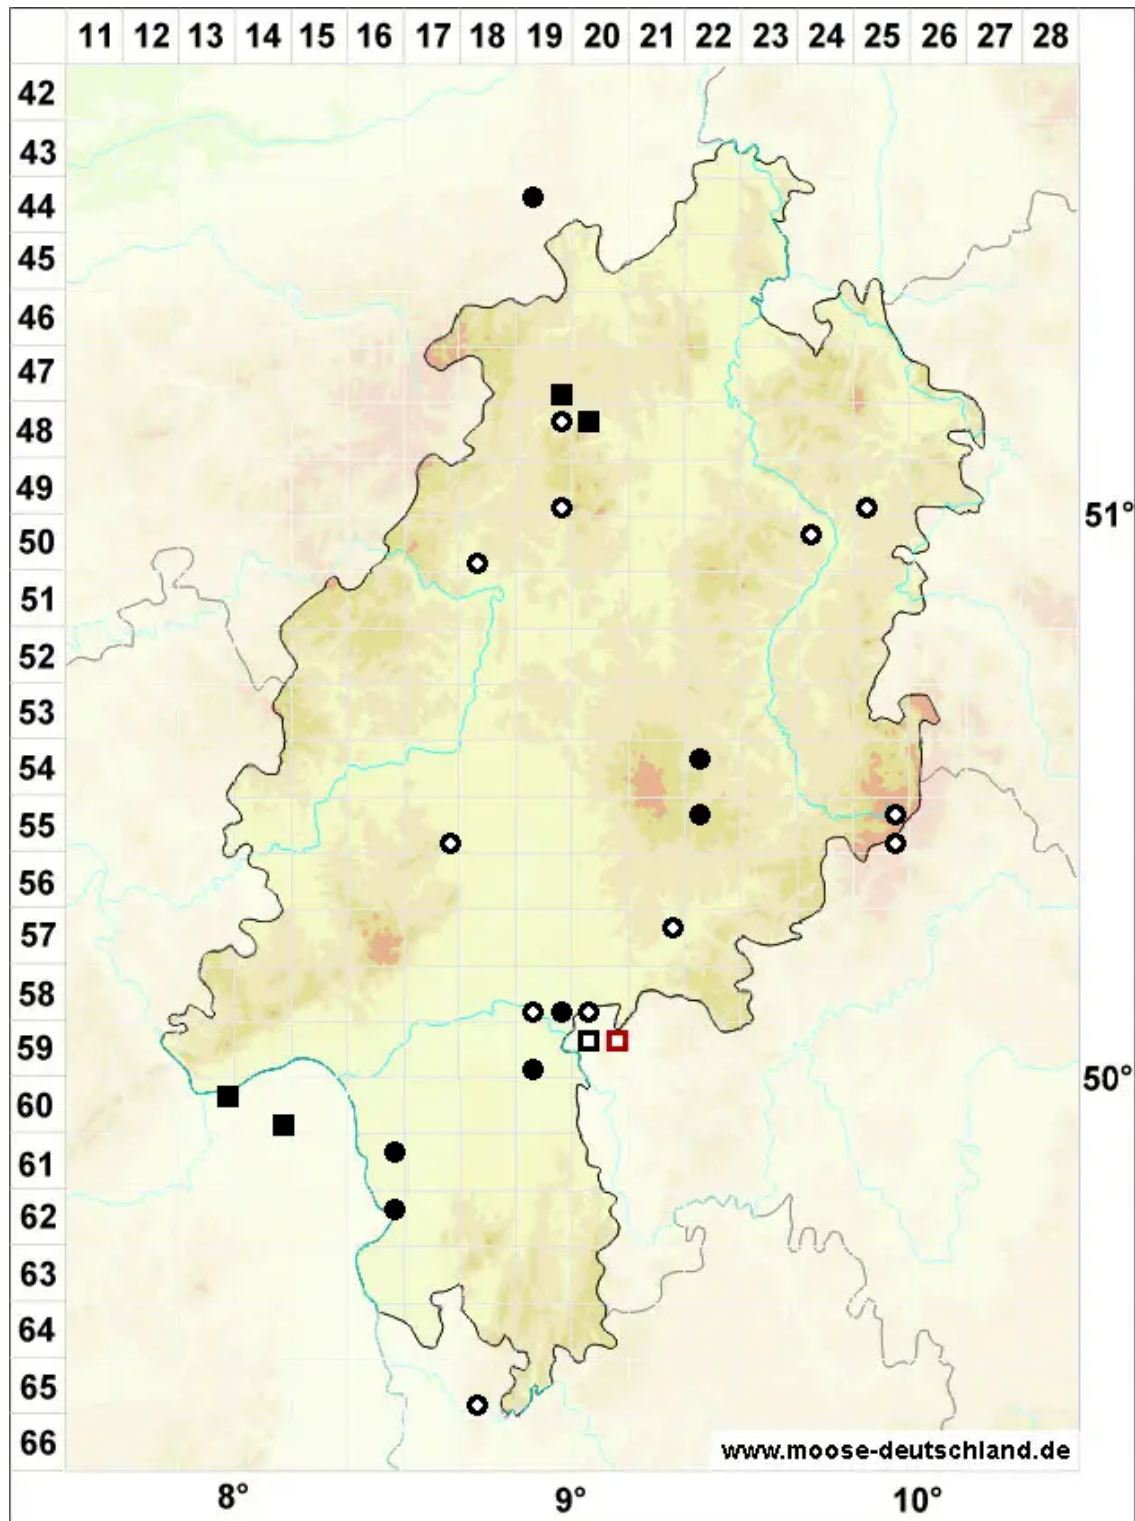

Riccia cavernosa Hoffm.

Grubiges Sternlebermoos

Legende:

Symbole:

Ausgefülltes Symbol:
Zeitraum von 1980 bis heute (Aktuelle Angabe)

Leeres Symbol:
Zeitraum vor 1980 (Altangabe)

Quadrat: Herbarbeleg