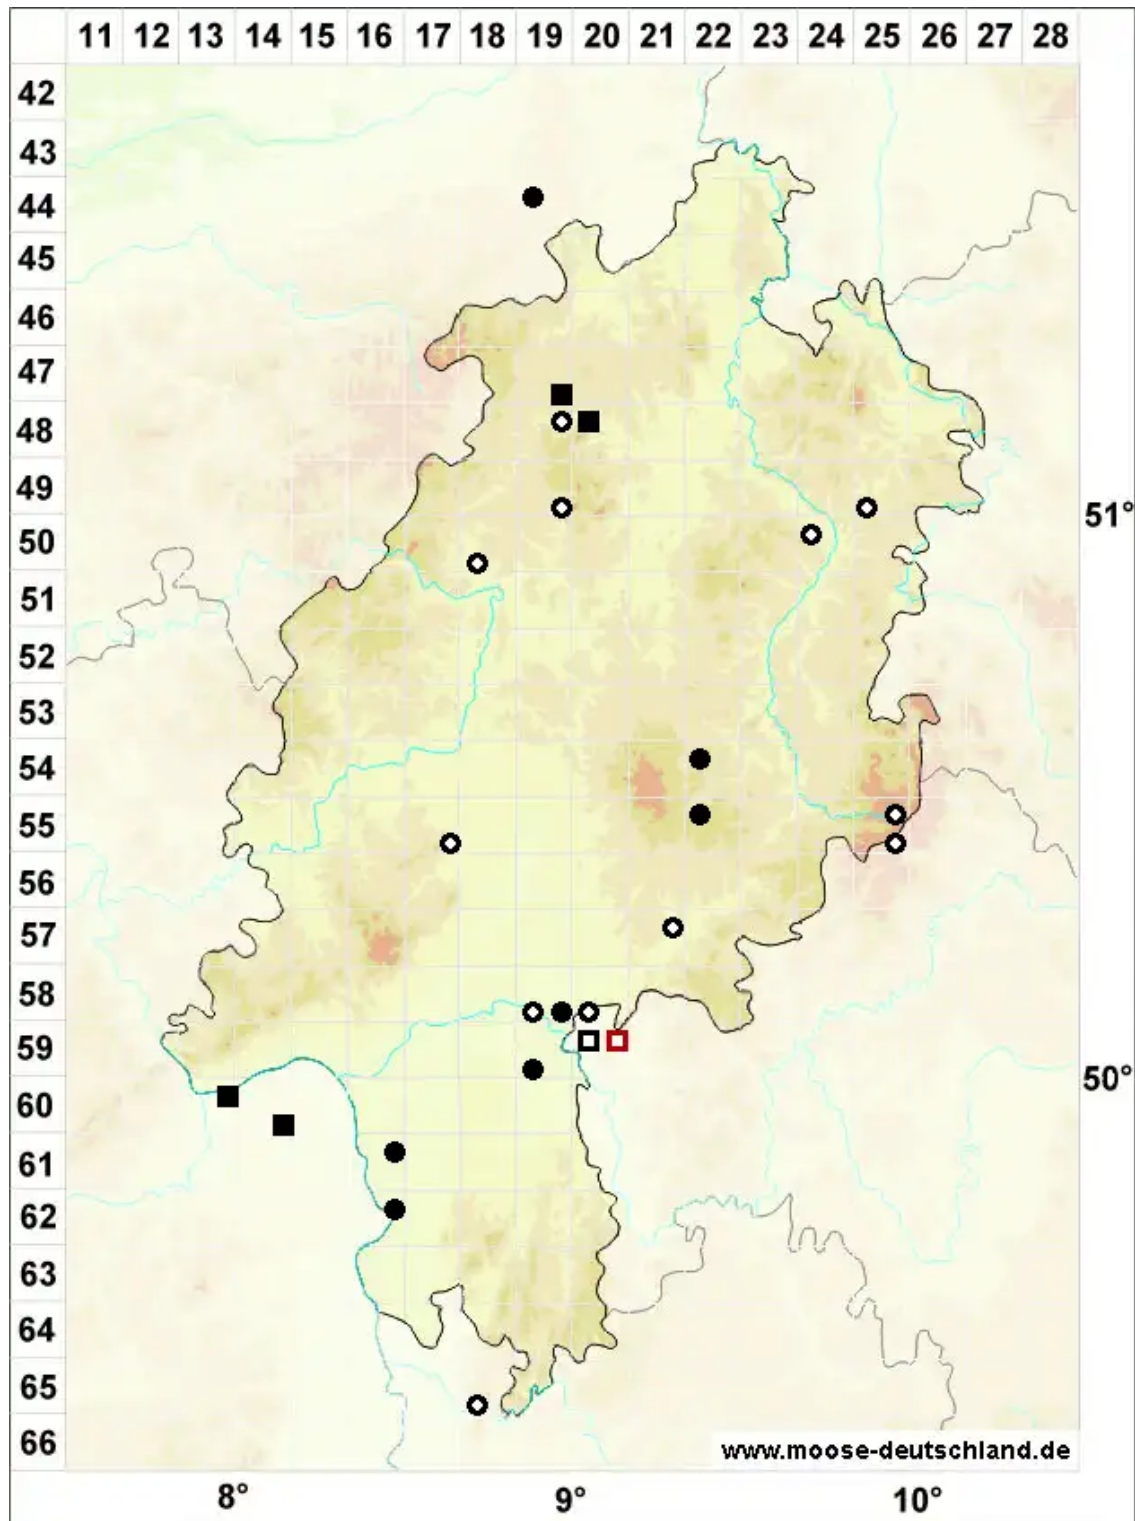

# Riccia cavernosa Hoffm.

Grubiges Sternlebermoos

Legende:

**Symbole:**

Ausgefülltes Symbol:  
Zeitraum von 1980 bis heute (Aktuelle Angabe)

Leeres Symbol:  
Zeitraum vor 1980 (Altangabe)

Quadrat: Herbarbeleg