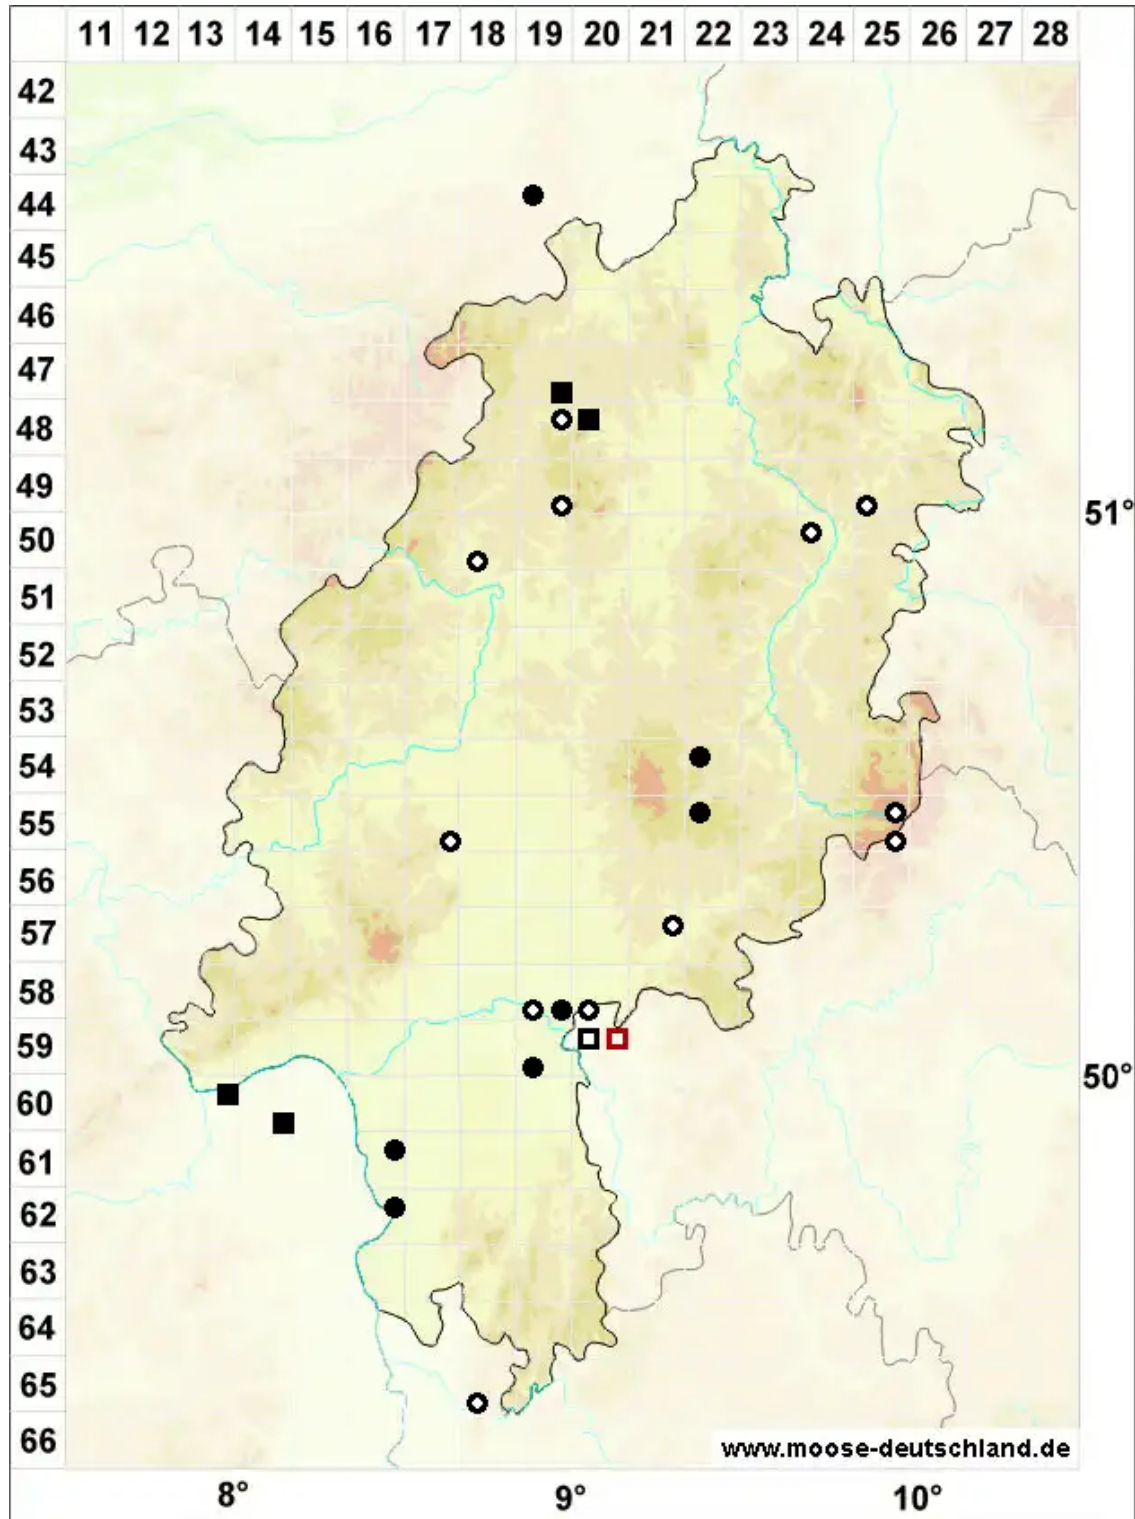

Riccia cavernosa Hoffm.

Grubiges Sternlebermoos

Legende:

- Symbole:**
- Ausgefülltes Symbol:
Zeitraum von 1980 bis heute (Aktuelle Angabe)
 - Leeres Symbol:
Zeitraum vor 1980 (Altangabe)
 - Quadrat: Herbarbeleg