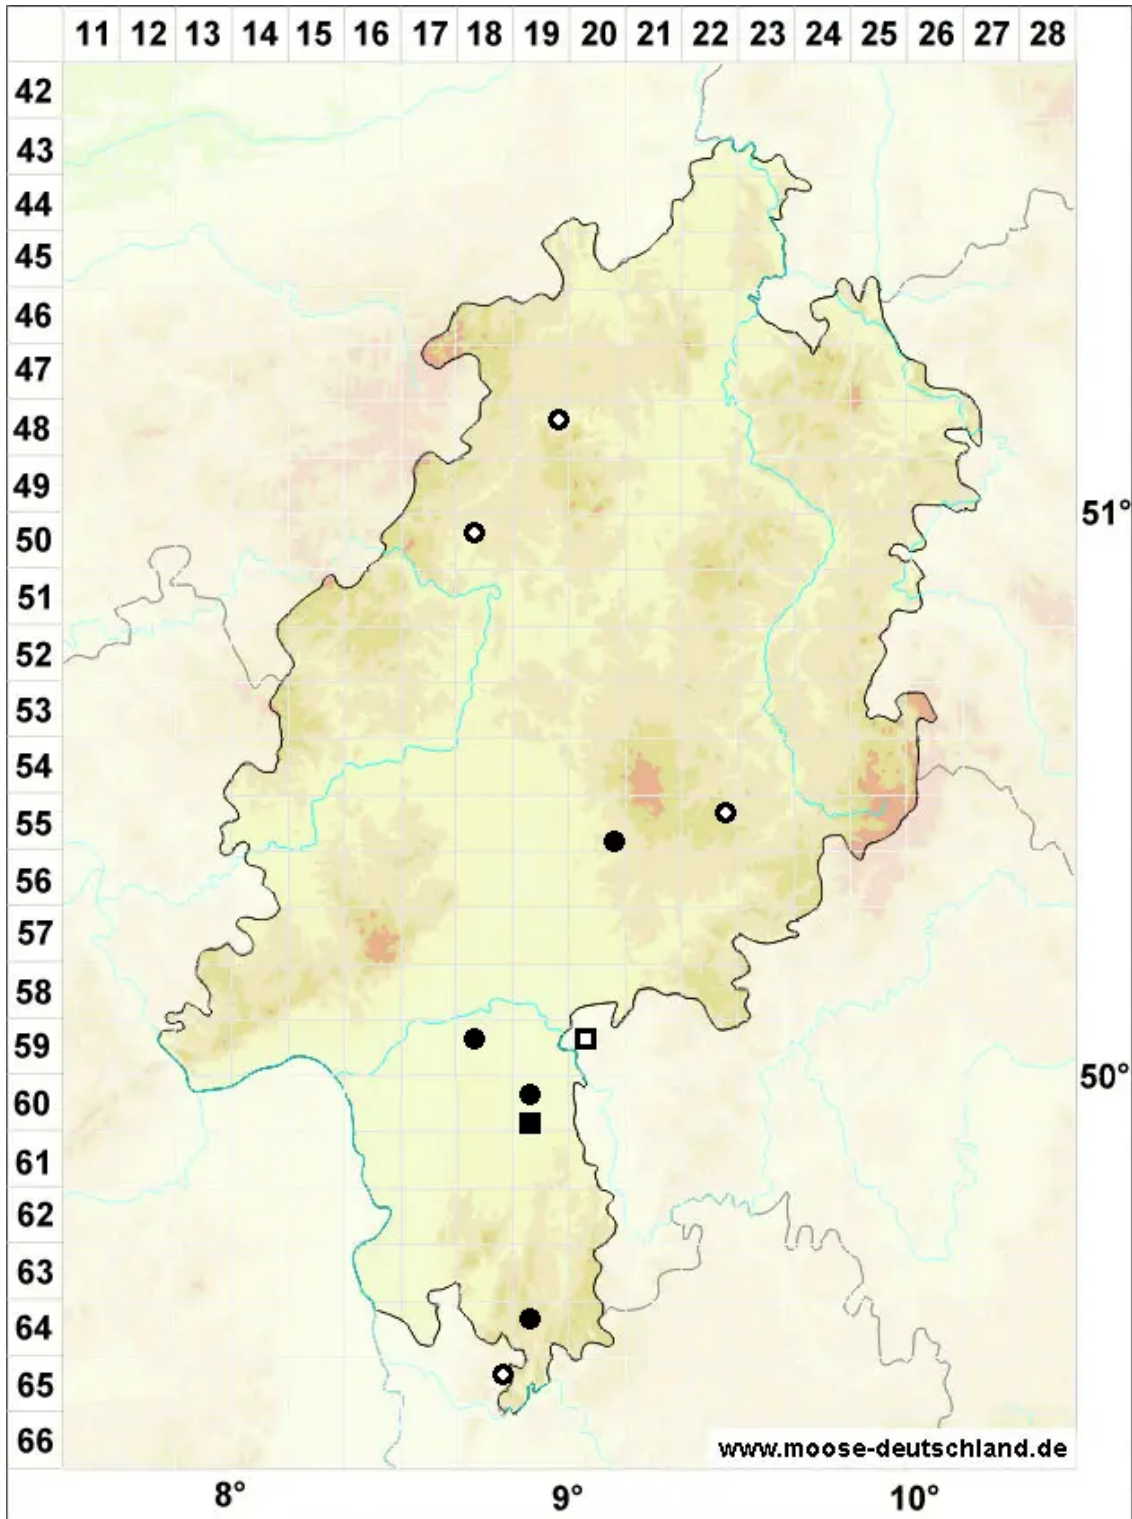

Riccia canaliculata Hoffm.

Rinniges Sternlebermoos

Legende:

- Symbole:**
- Ausgefülltes Symbol:
Zeitraum von 1980 bis heute (Aktuelle Angabe)
 - Leeres Symbol:
Zeitraum vor 1980 (Altangabe)
 - Quadrat: Herbarbeleg