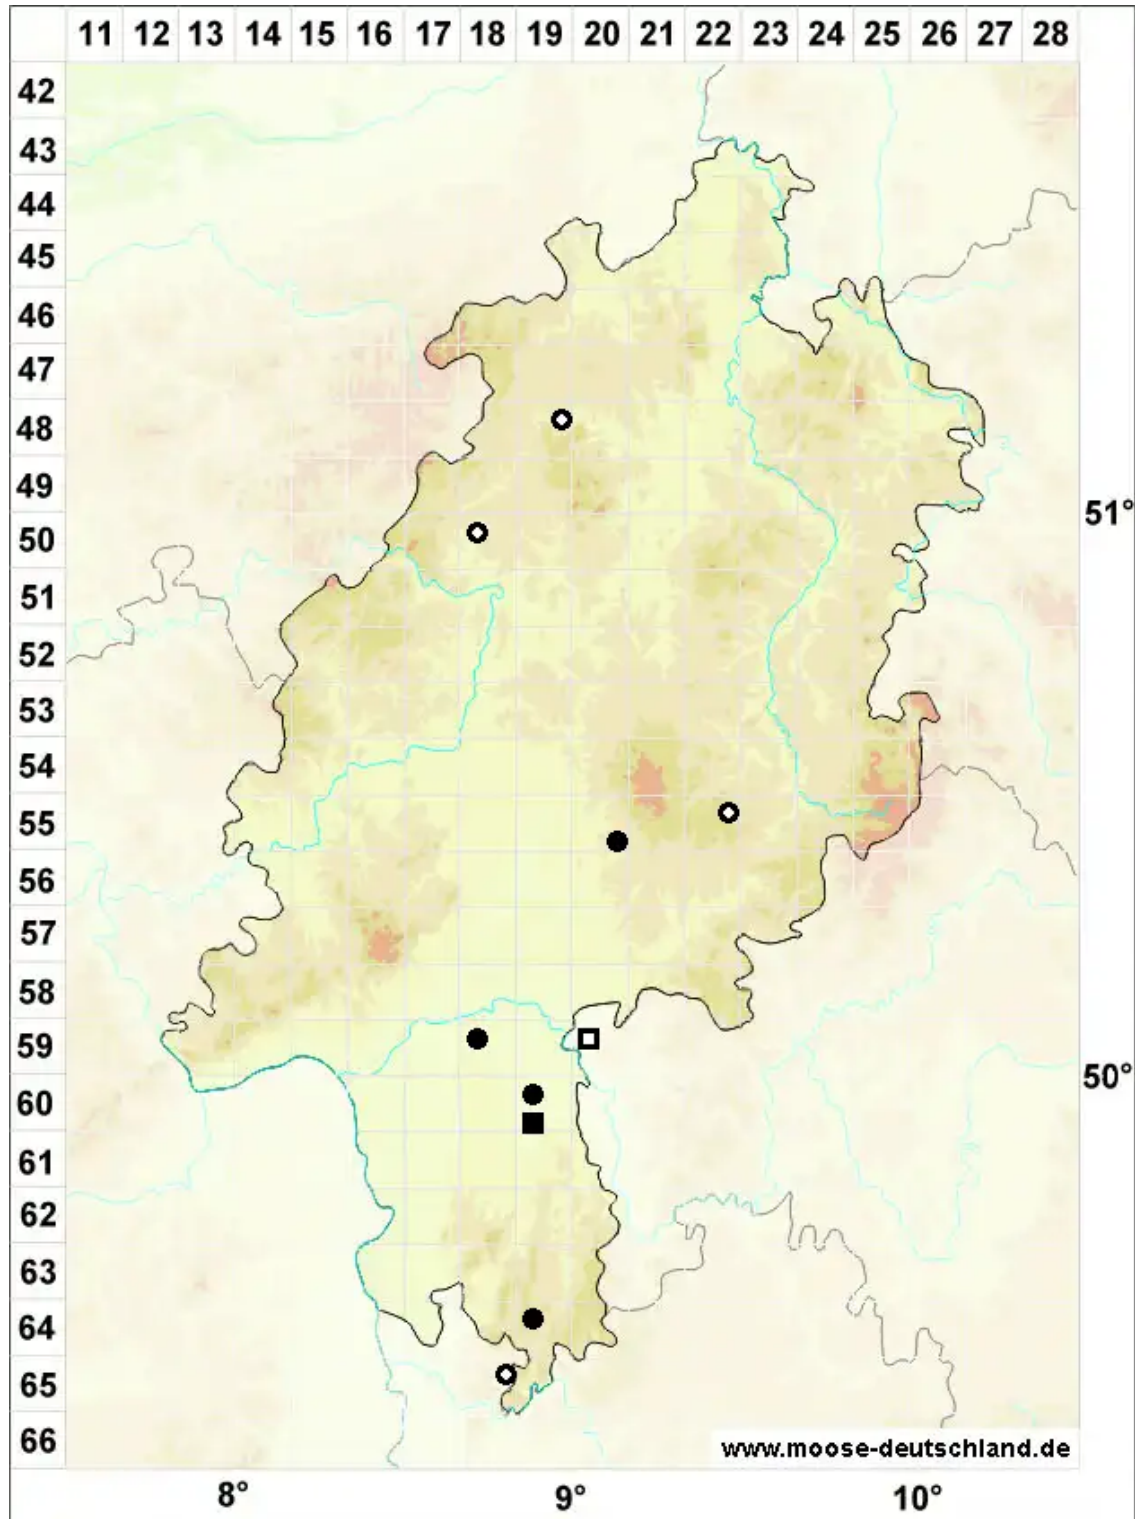

Riccia canaliculata Hoffm.

Rinniges Sternlebermoos

Legende:

- Symbole:**
- Ausgefülltes Symbol:
Zeitraum von 1980 bis heute (Aktuelle Angabe)
 - Leeres Symbol:
Zeitraum vor 1980 (Altangabe)
 - Quadrat: Herbarbeleg