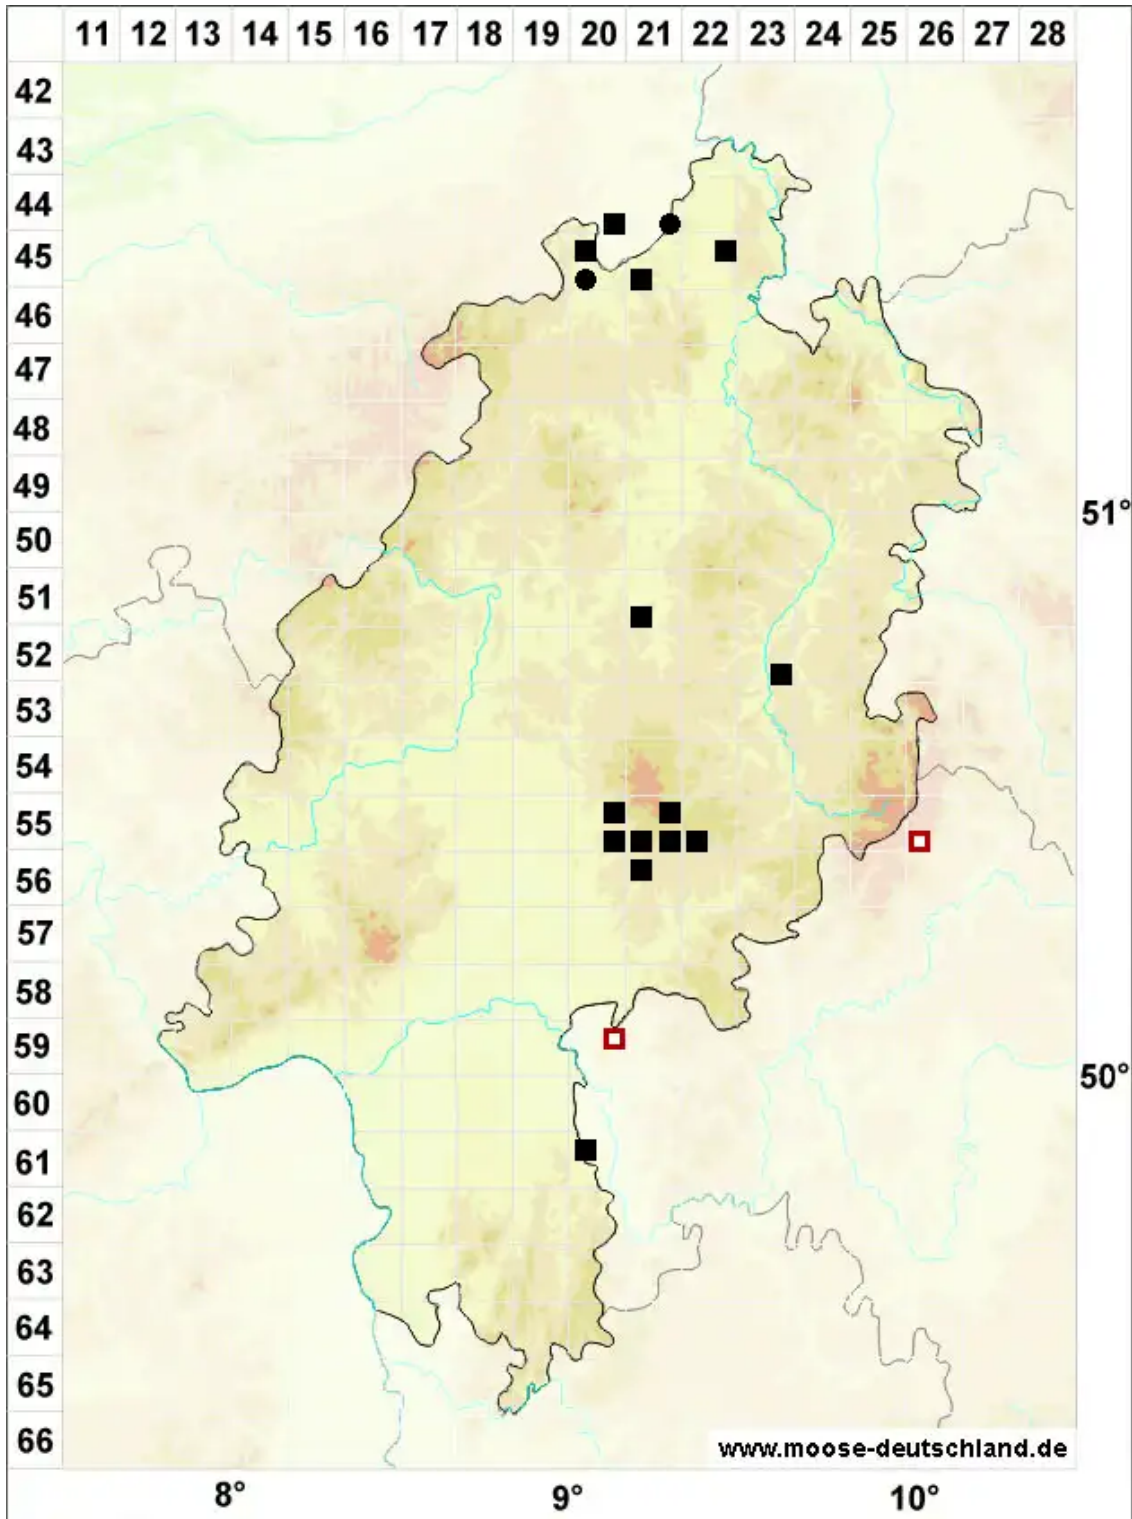

Riccia glauca L.

Blaugrünes Sternlebermoos

Legende:

- Symbole:**
Ausgefülltes Symbol:
Zeitraum von 1980 bis heute (Aktuelle Angabe)
Leeres Symbol:
Zeitraum vor 1980 (Altangabe)
Quadrat: Herbarbeleg