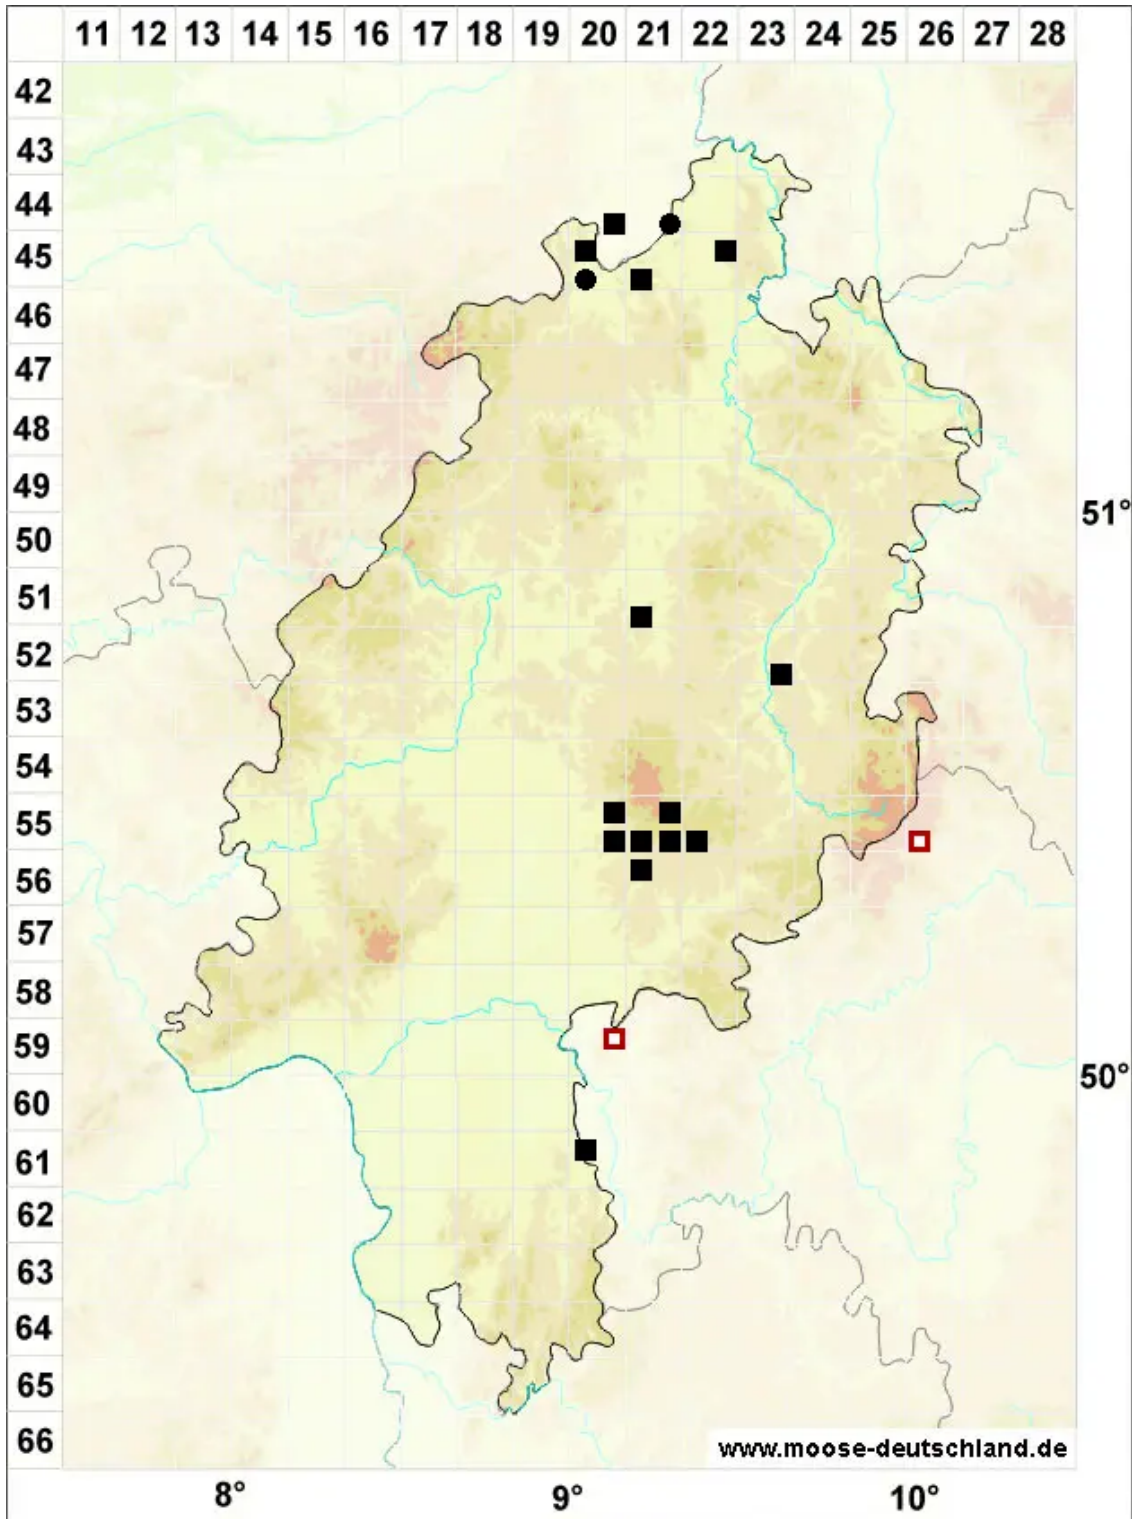

Riccia glauca L.

Blaugrünes Sternlebermoos

Legende:

Symbole:

Ausgefülltes Symbol:
Zeitraum von 1980 bis heute (Aktuelle Angabe)

Leeres Symbol:
Zeitraum vor 1980 (Altangabe)

Quadrat: Herbarbeleg