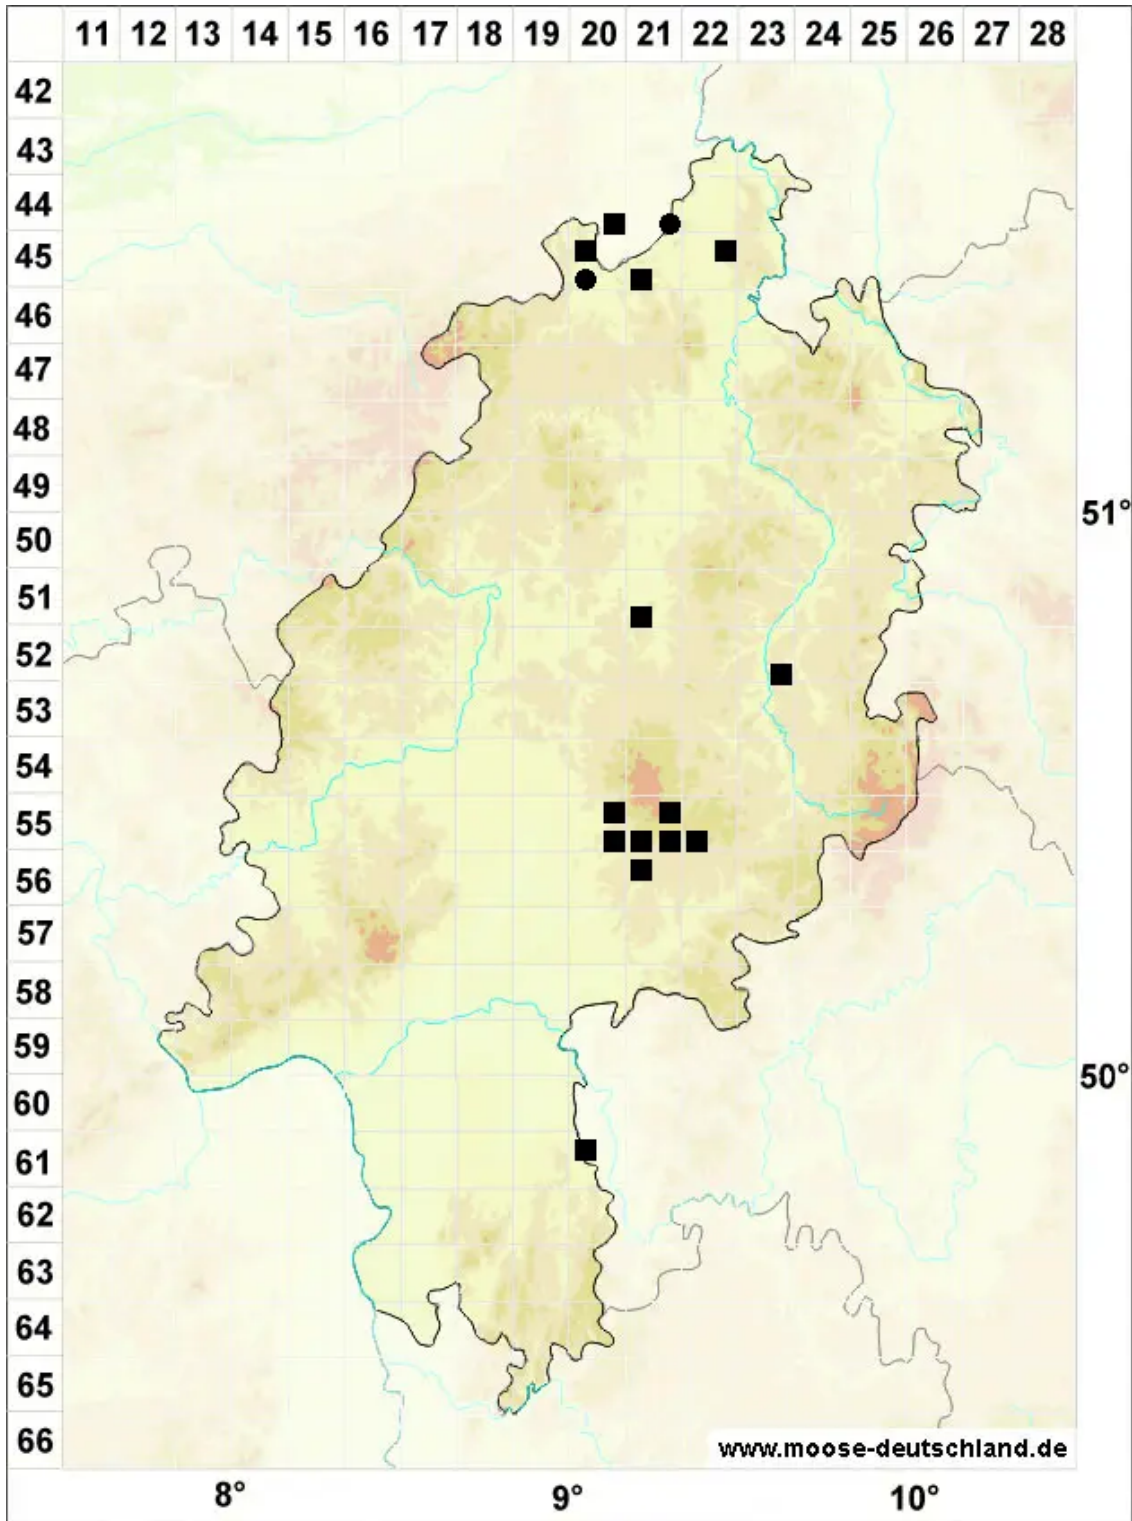

# Riccia glauca L. var. glauca

Echtes Blaugrünes Sternlebermoos

Legende:

**Symbole:**

Ausgefülltes Symbol:  
Zeitraum von 1980 bis heute (Aktuelle Angabe)

Leeres Symbol:  
Zeitraum vor 1980 (Altangabe)

Quadrat: Herbarbeleg