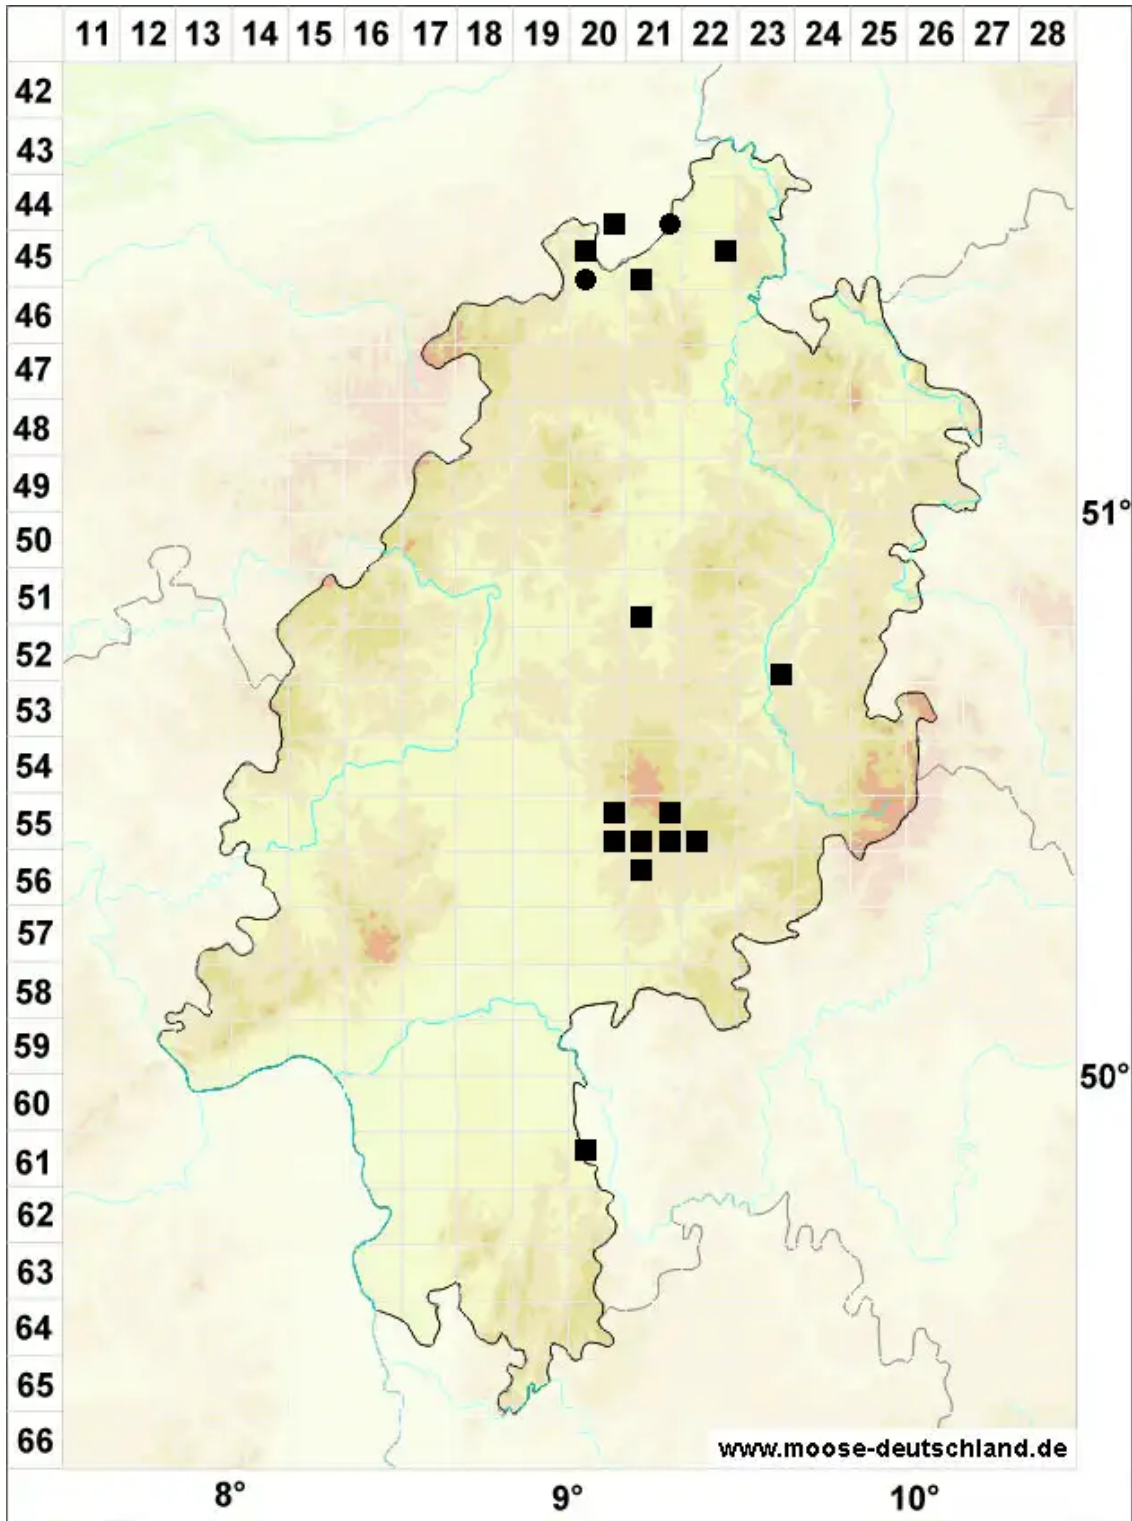

Riccia glauca L. var. glauca

Echtes Blaugrünes Sternlebermoos

Legende:

Symbole:

Ausgefülltes Symbol:
Zeitraum von 1980 bis heute (Aktuelle Angabe)

Leeres Symbol:
Zeitraum vor 1980 (Altangabe)

Quadrat: Herbarbeleg