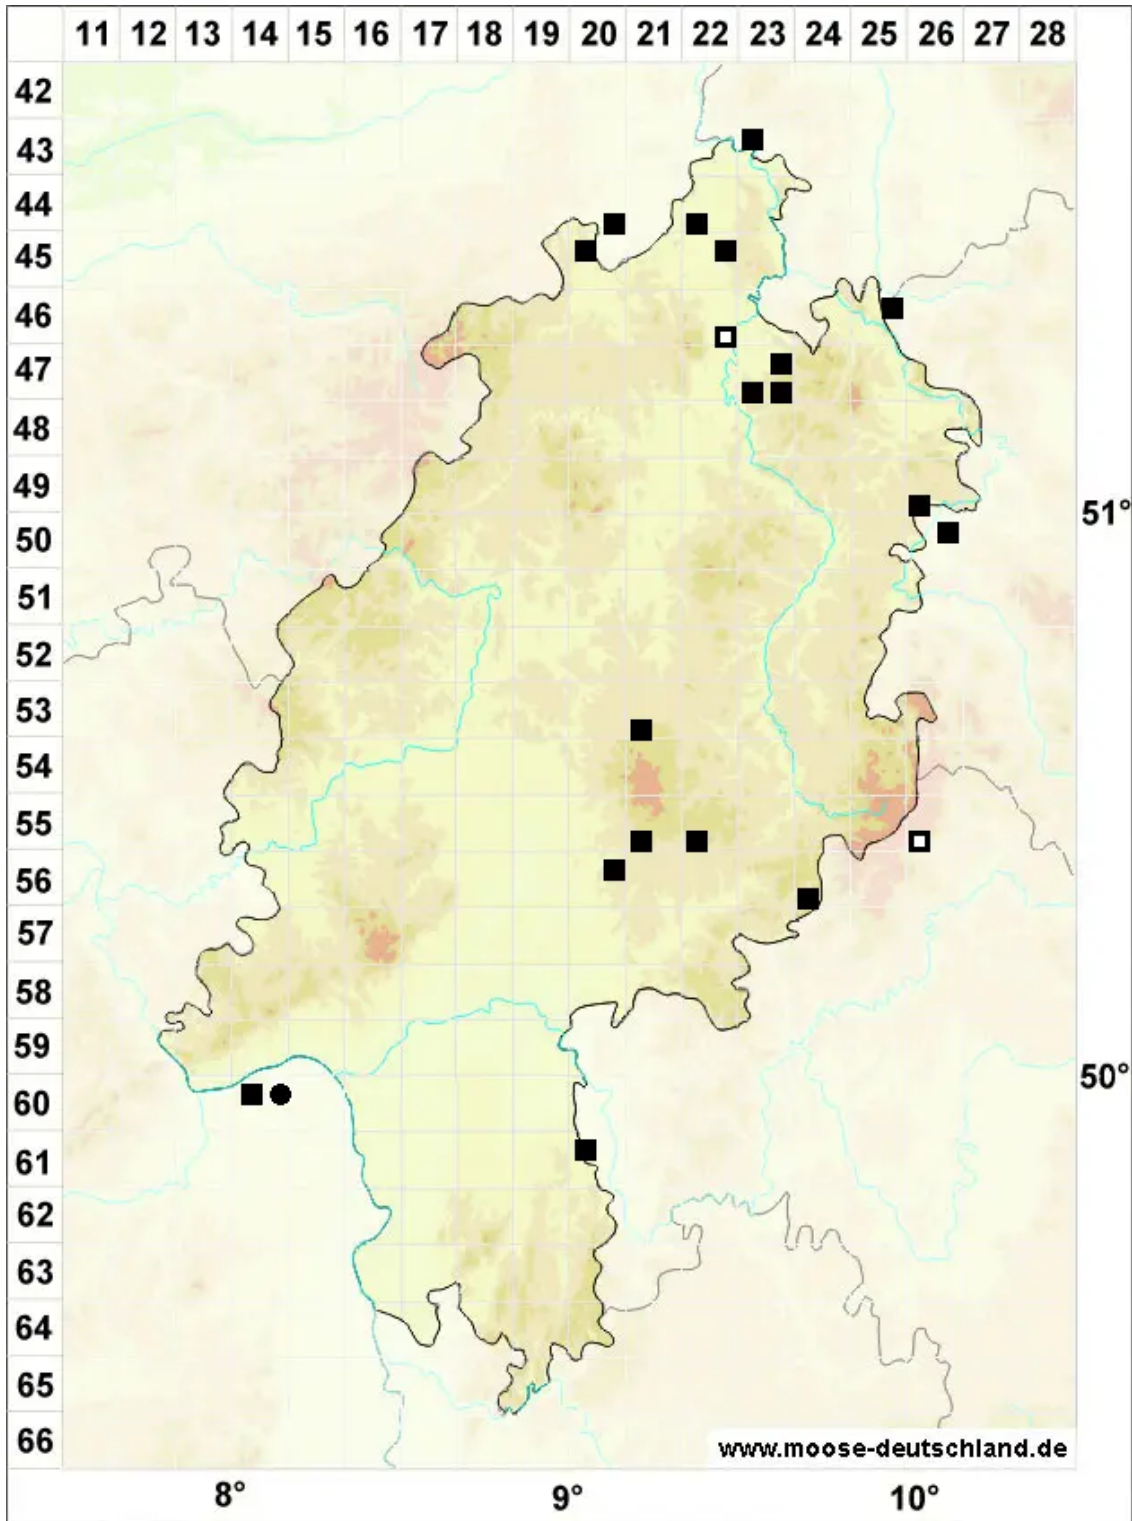

Riccia glauca var. ciliaris Warnst.

Bewimpertes Blaugrünes Sternlebermoos

Legende:

- Symbole:**
- Ausgefülltes Symbol:
Zeitraum von 1980 bis heute (Aktuelle Angabe)
 - Leeres Symbol:
Zeitraum vor 1980 (Altangabe)
 - Quadrat: Herbarbeleg