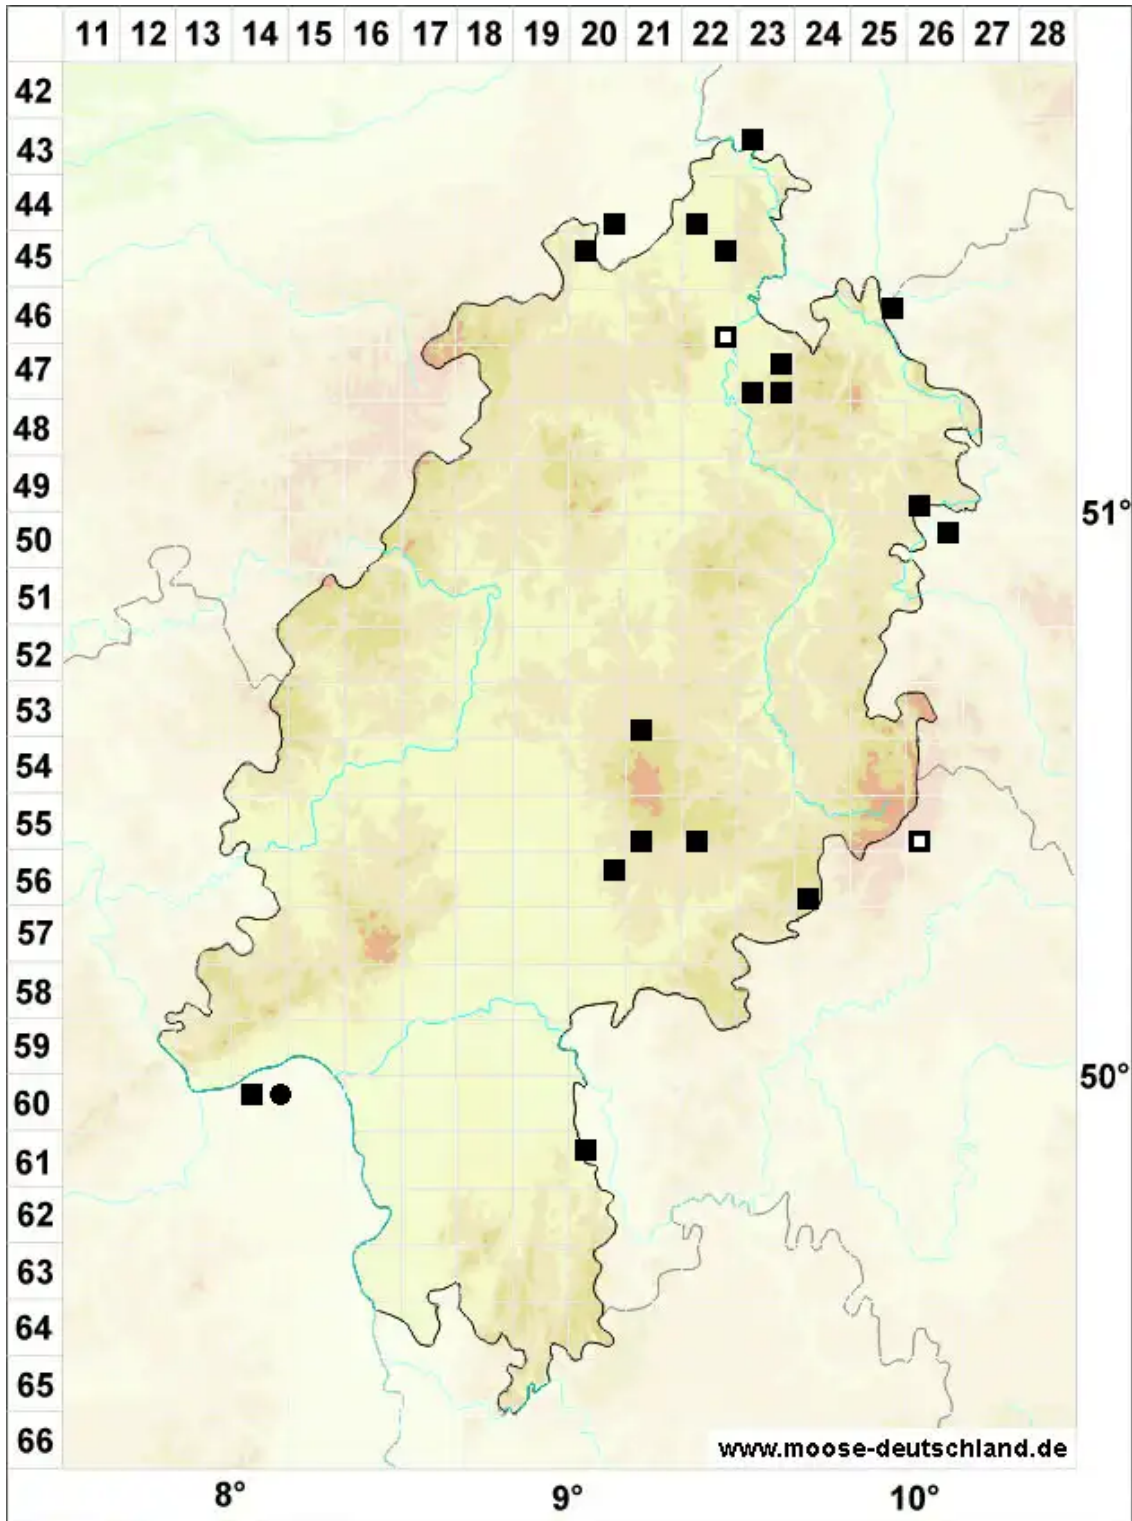

Riccia glauca var. ciliaris Warnst.

Bewimpertes Blaugrünes Sternlebermoos

Legende:

Symbole:

Ausgefülltes Symbol:
Zeitraum von 1980 bis heute (Aktuelle Angabe)

Leeres Symbol:
Zeitraum vor 1980 (Altangabe)

Quadrat: Herbarbeleg