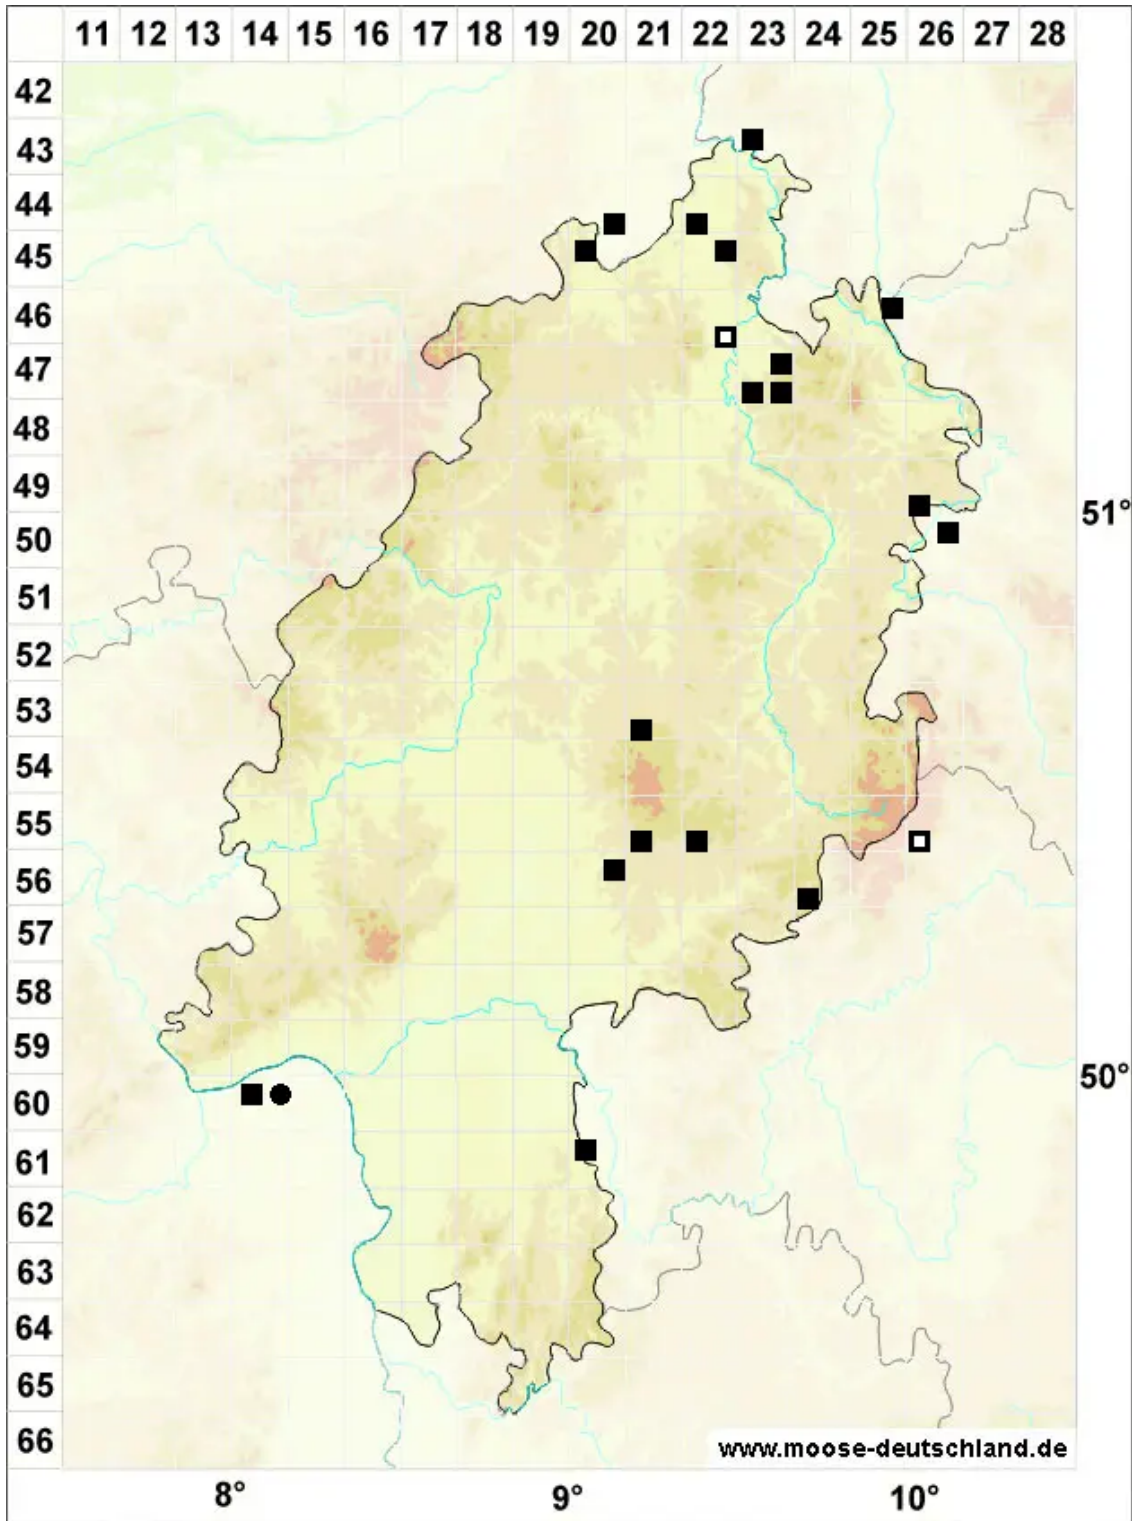

Riccia glauca var. ciliaris Warnst.

Bewimpertes Blaugrünes Sternlebermoos

Legende:

Symbole:

Ausgefülltes Symbol:
Zeitraum von 1980 bis heute (Aktuelle Angabe)

Leeres Symbol:
Zeitraum vor 1980 (Altangabe)

Quadrat: Herbarbeleg