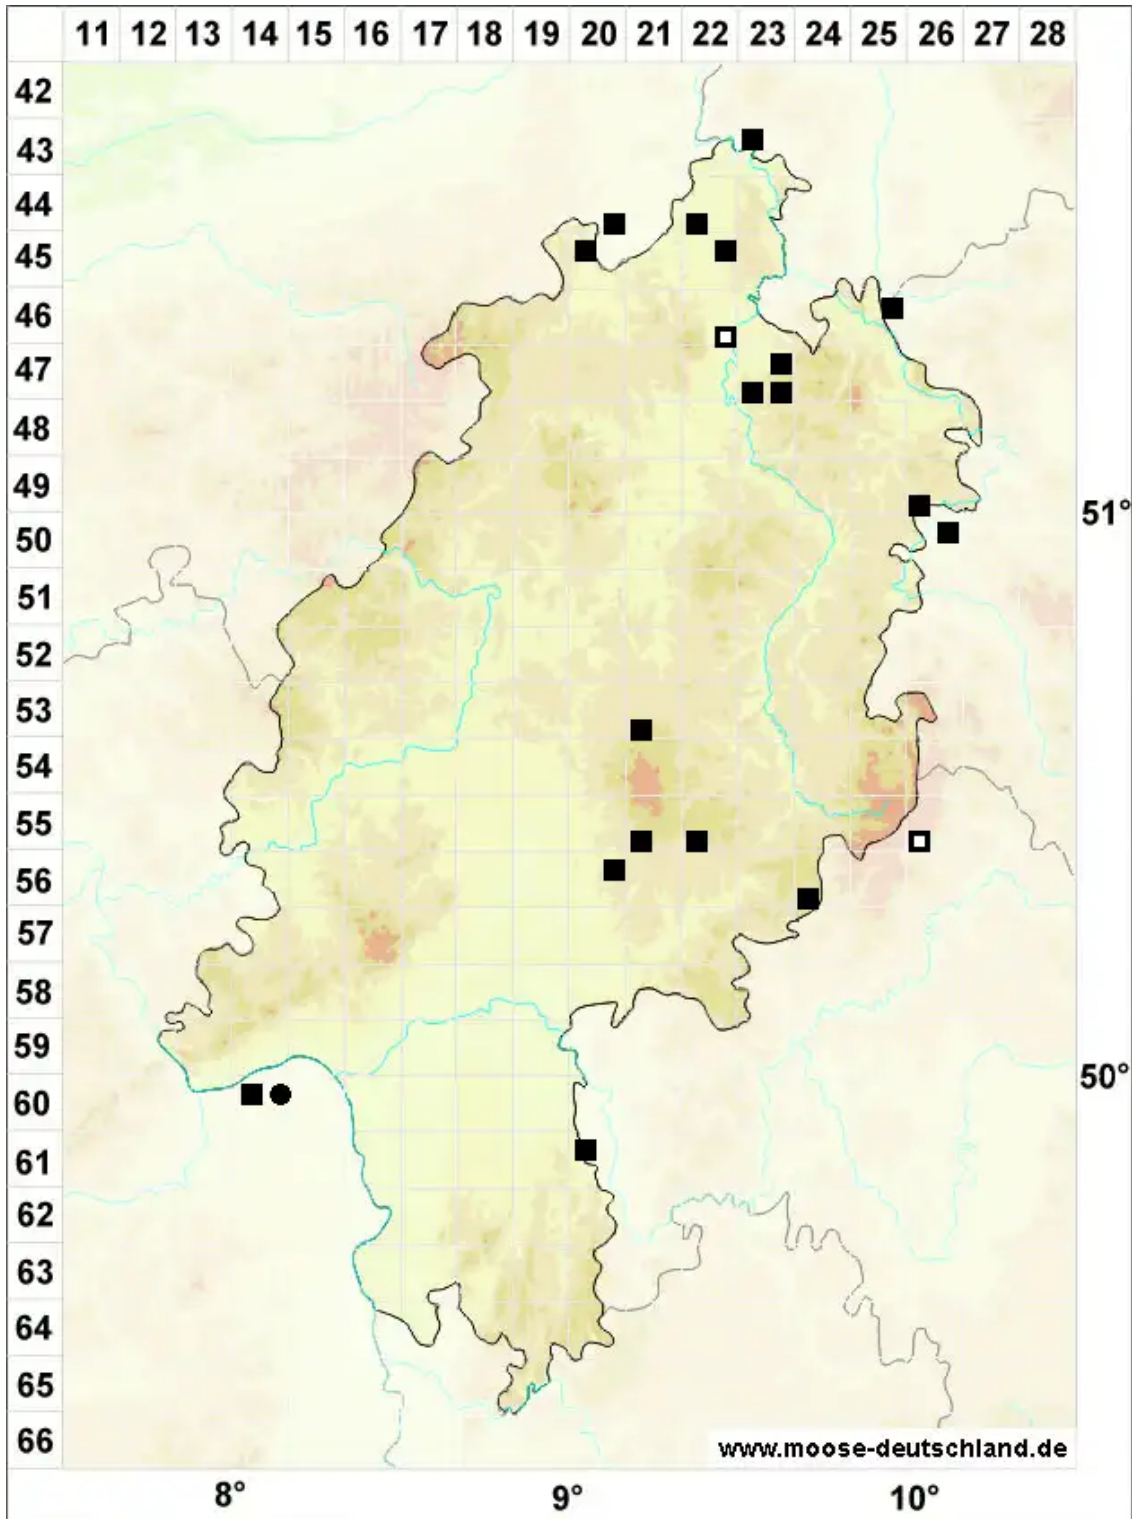

Riccia glauca var. ciliaris Warnst.

Bewimpertes Blaugrünes Sternlebermoos

Legende:

- Symbole:**
- Ausgefülltes Symbol:
Zeitraum von 1980 bis heute (Aktuelle Angabe)
 - Leeres Symbol:
Zeitraum vor 1980 (Altangabe)
 - Quadrat: Herbarbeleg