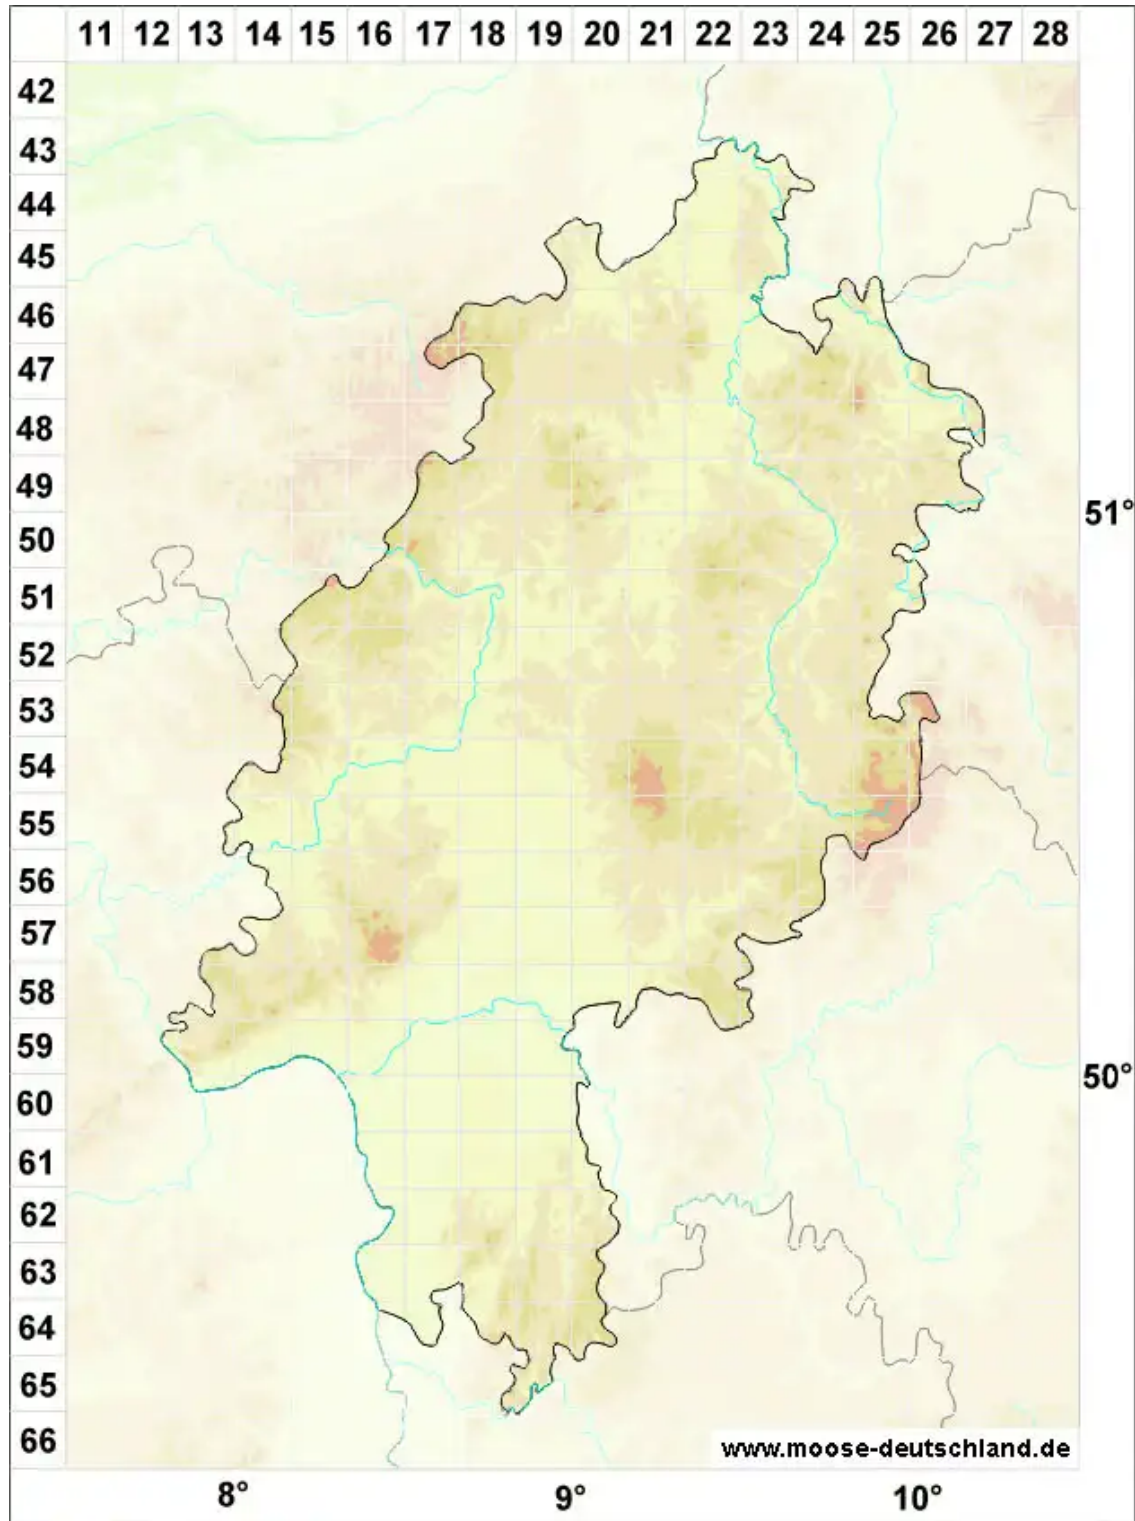

# Riccia beyrichiana Hampe

Großsporiges Sternlebermoos

Legende:

- Symbole:**
- Ausgefülltes Symbol:  
Zeitraum von 1980 bis heute (Aktuelle Angabe)
  - Leeres Symbol:  
Zeitraum vor 1980 (Altangabe)
  - Quadrat: Herbarbeleg