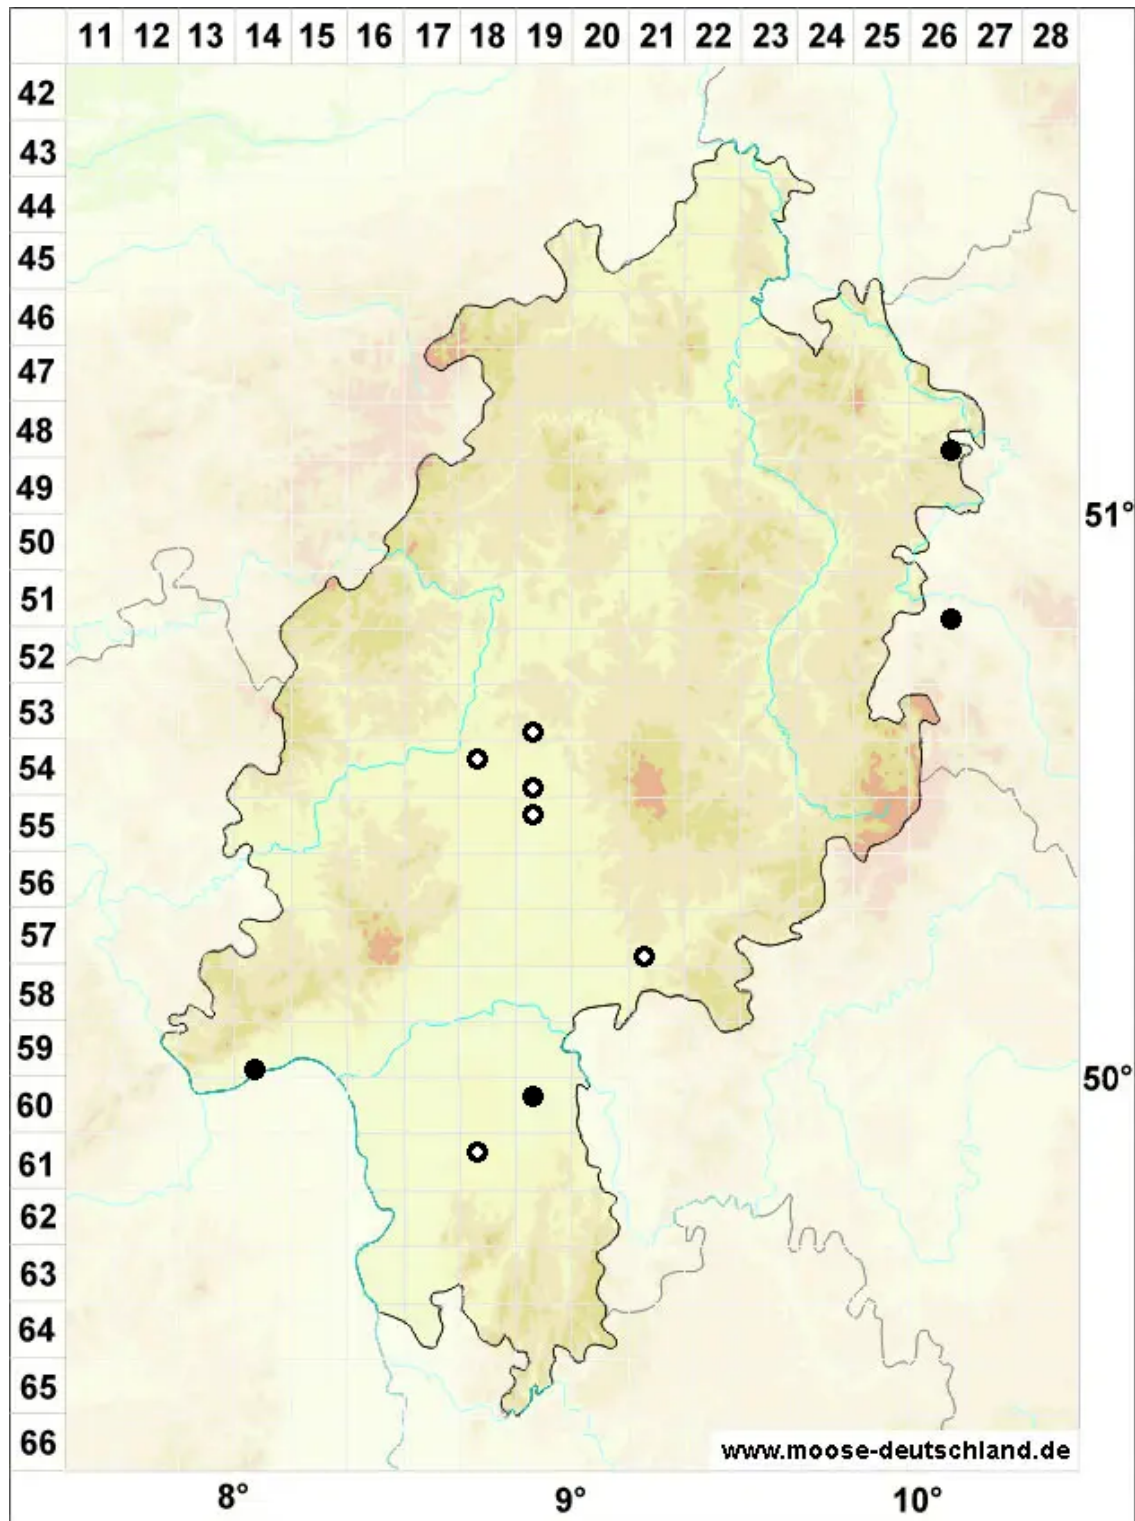

# Riccia rhenana Lorb. ex Mu■ll.Frib.

Rheinisches Sternlebermoos

Legende:

**Symbole:**

Ausgefülltes Symbol:  
Zeitraum von 1980 bis heute (Aktuelle Angabe)

Leeres Symbol:  
Zeitraum vor 1980 (Altangabe)

Quadrat: Herbarbeleg