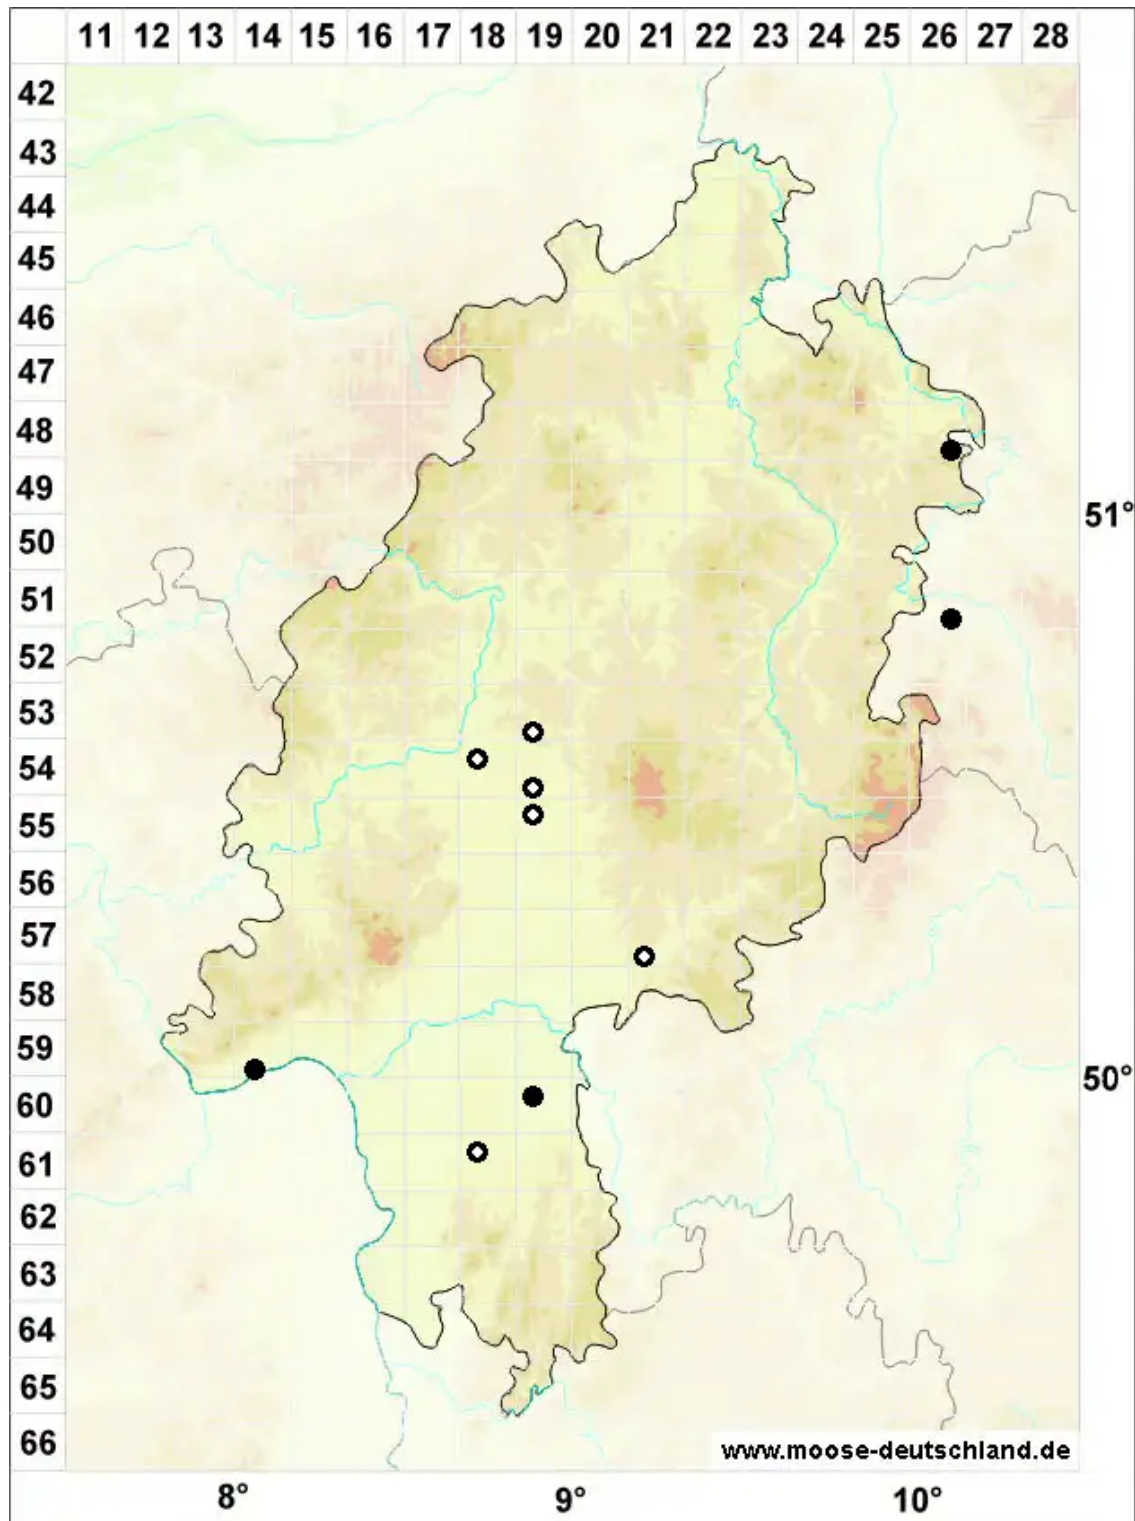

# Riccia rhenana Lorb. ex Müll.Frib.

Rheinisches Sternlebermoos

Legende:

- Symbole:**
- Ausgefülltes Symbol:  
Zeitraum von 1980 bis heute (Aktuelle Angabe)
  - Leeres Symbol:  
Zeitraum vor 1980 (Altangabe)
  - Quadrat: Herbarbeleg