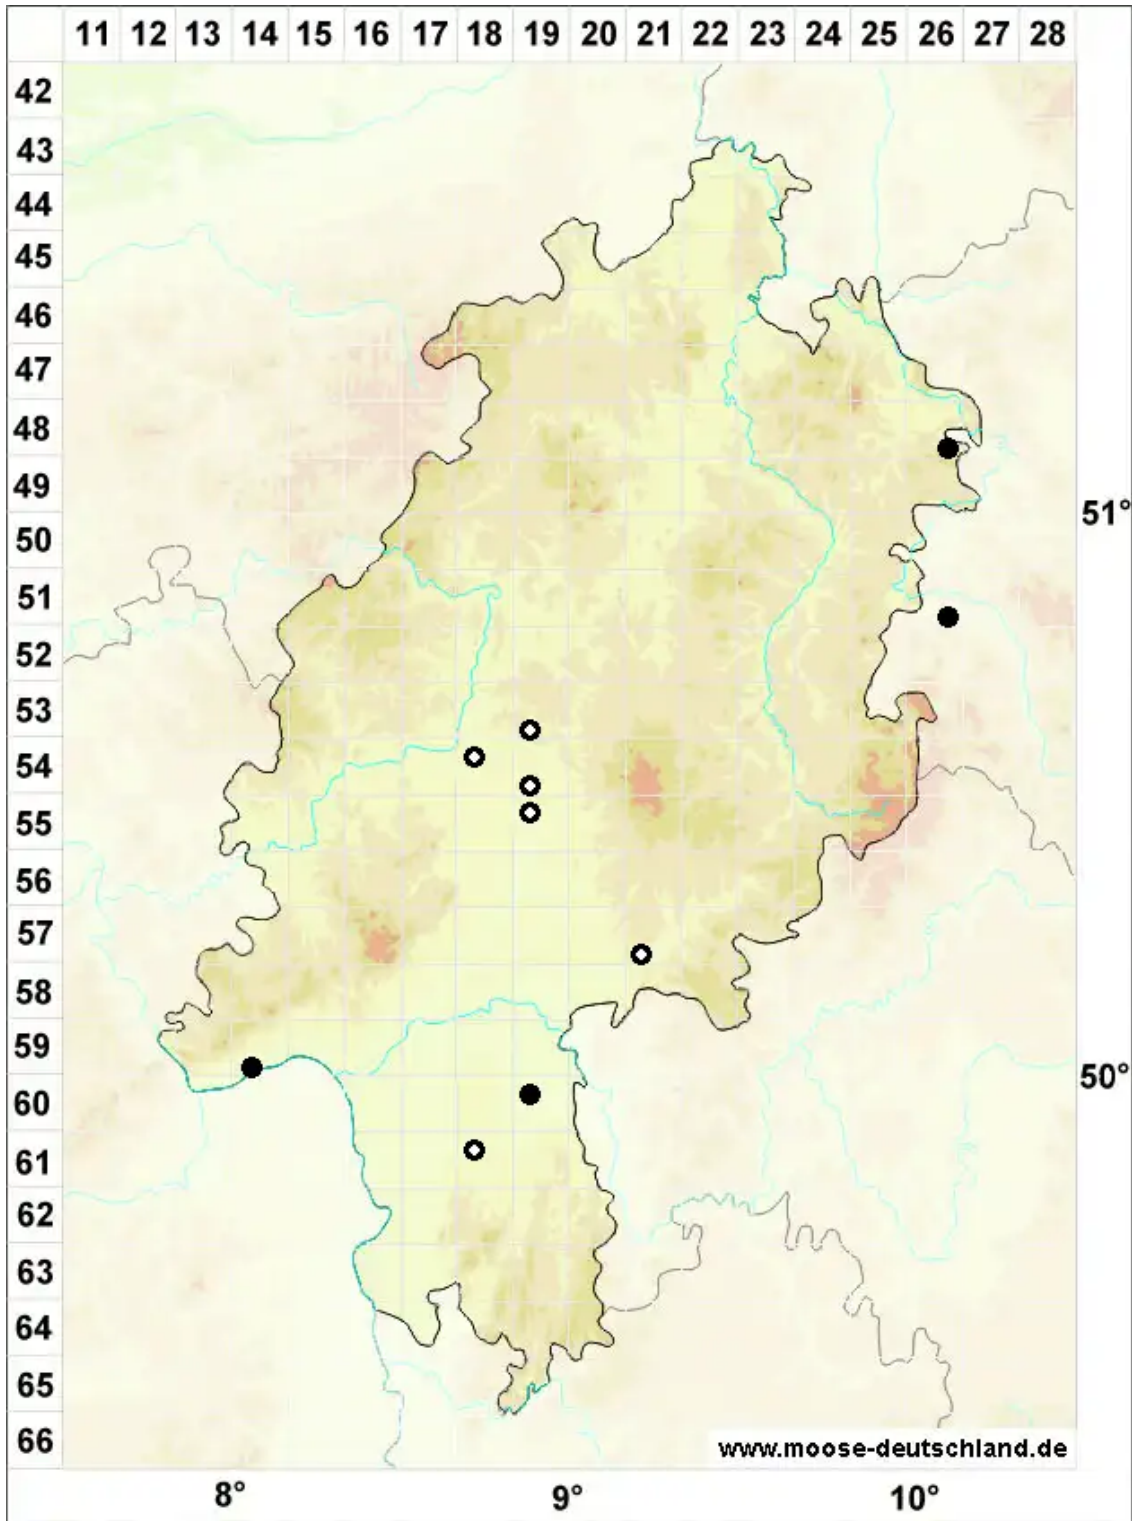

Riccia rhenana Lorb. ex Mu■ll.Frib.

Rheinisches Sternlebermoos

Legende:

- Symbole:**
- Ausgefülltes Symbol:
Zeitraum von 1980 bis heute (Aktuelle Angabe)
 - Leeres Symbol:
Zeitraum vor 1980 (Altangabe)
 - Quadrat: Herbarbeleg