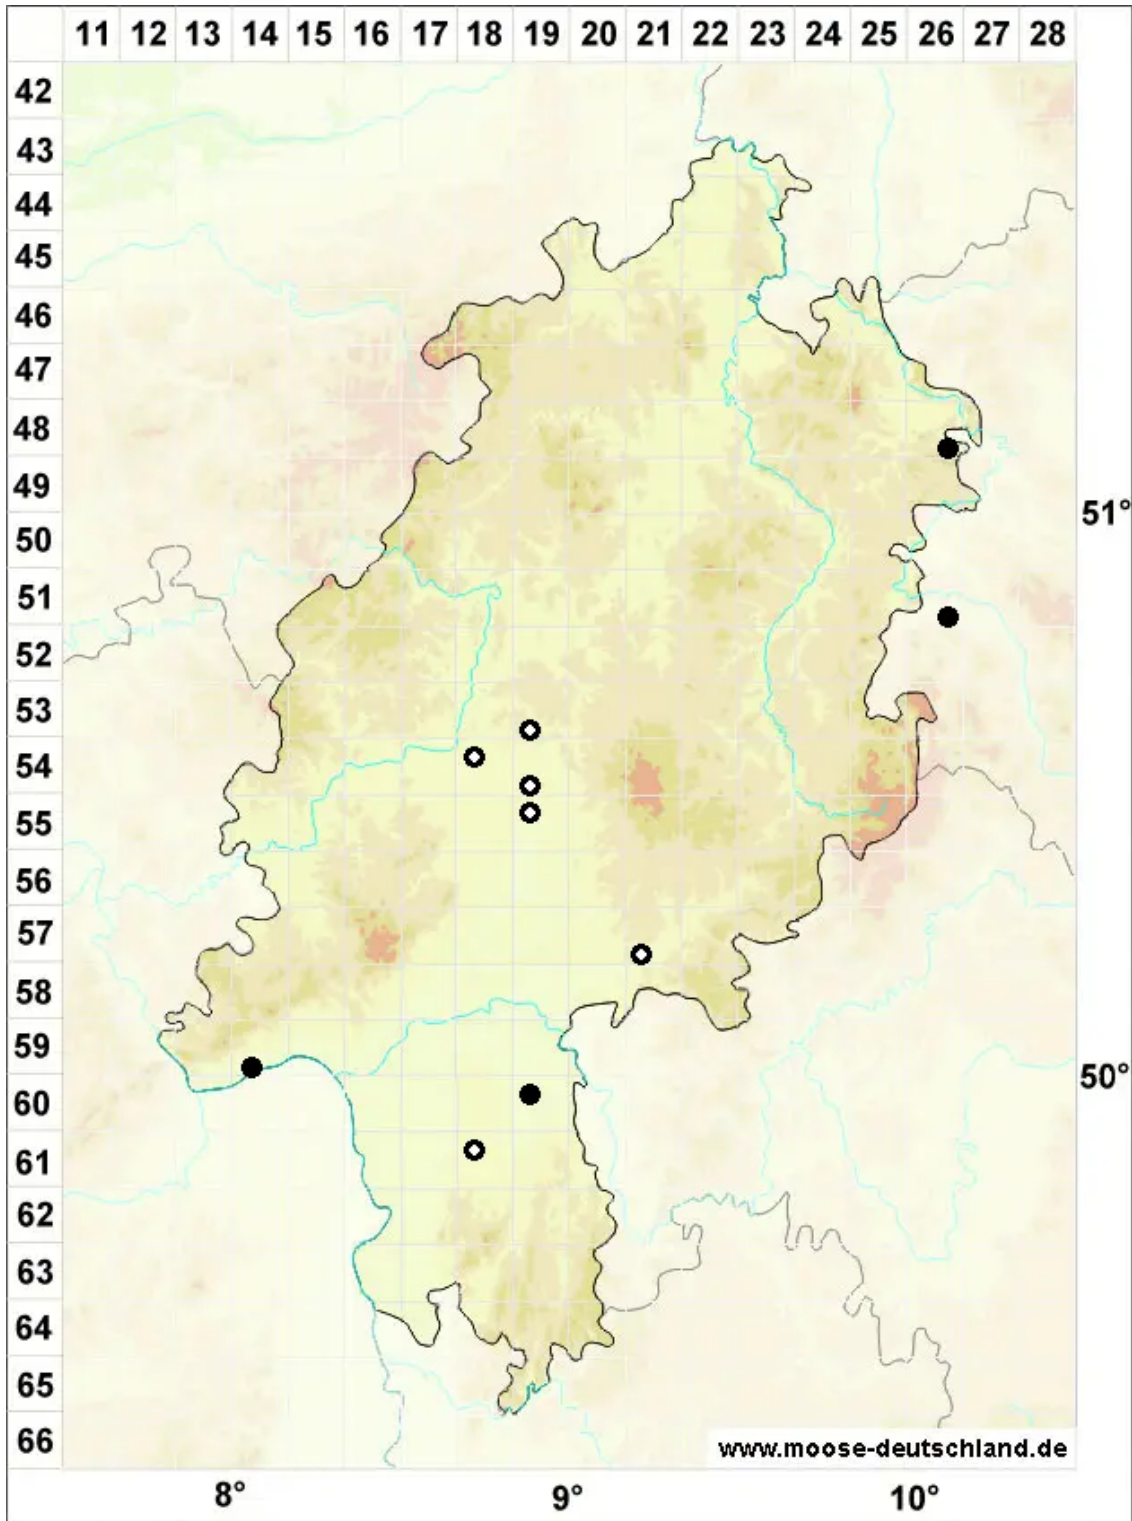

Riccia rhenana Lorb. ex Mu■ll.Frib.

Rheinisches Sternlebermoos

Legende:

Symbole:

Ausgefülltes Symbol:
Zeitraum von 1980 bis heute (Aktuelle Angabe)

Leeres Symbol:
Zeitraum vor 1980 (Altangabe)

Quadrat: Herbarbeleg