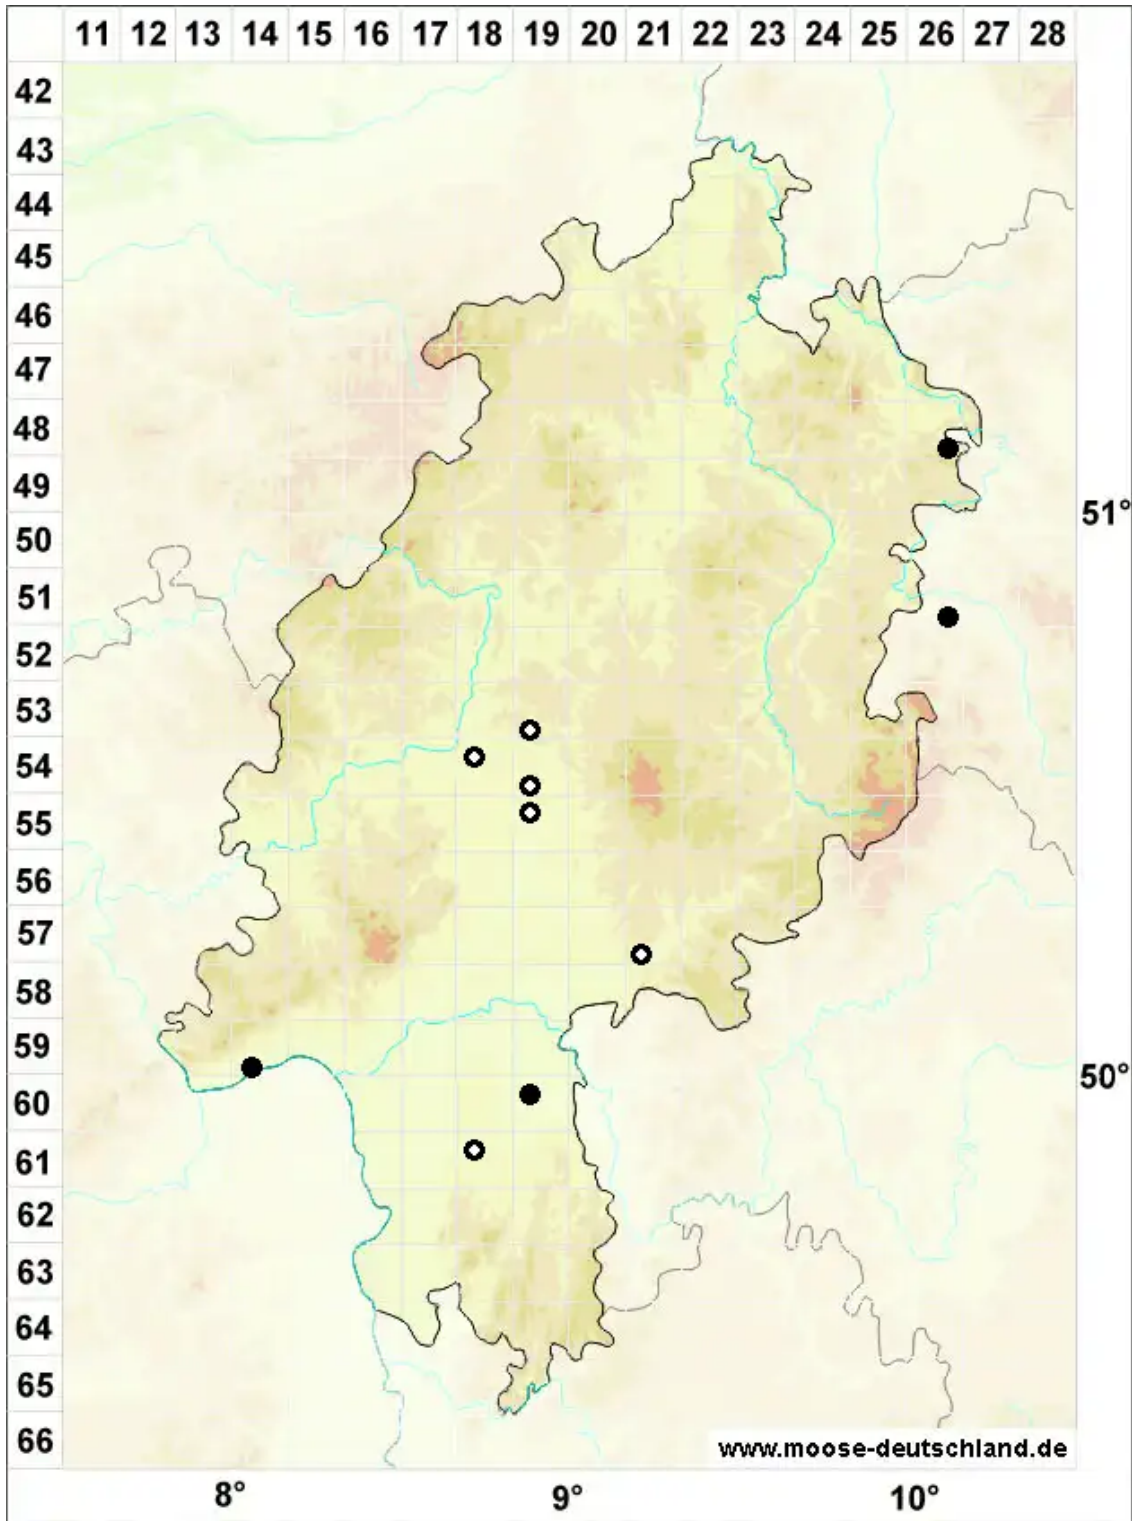

# Riccia rhenana Lorb. ex Mu■ll.Frib.

Rheinisches Sternlebermoos

Legende:

- Symbole:**
- Ausgefülltes Symbol:  
Zeitraum von 1980 bis heute (Aktuelle Angabe)
  - Leeres Symbol:  
Zeitraum vor 1980 (Altangabe)
  - Quadrat: Herbarbeleg