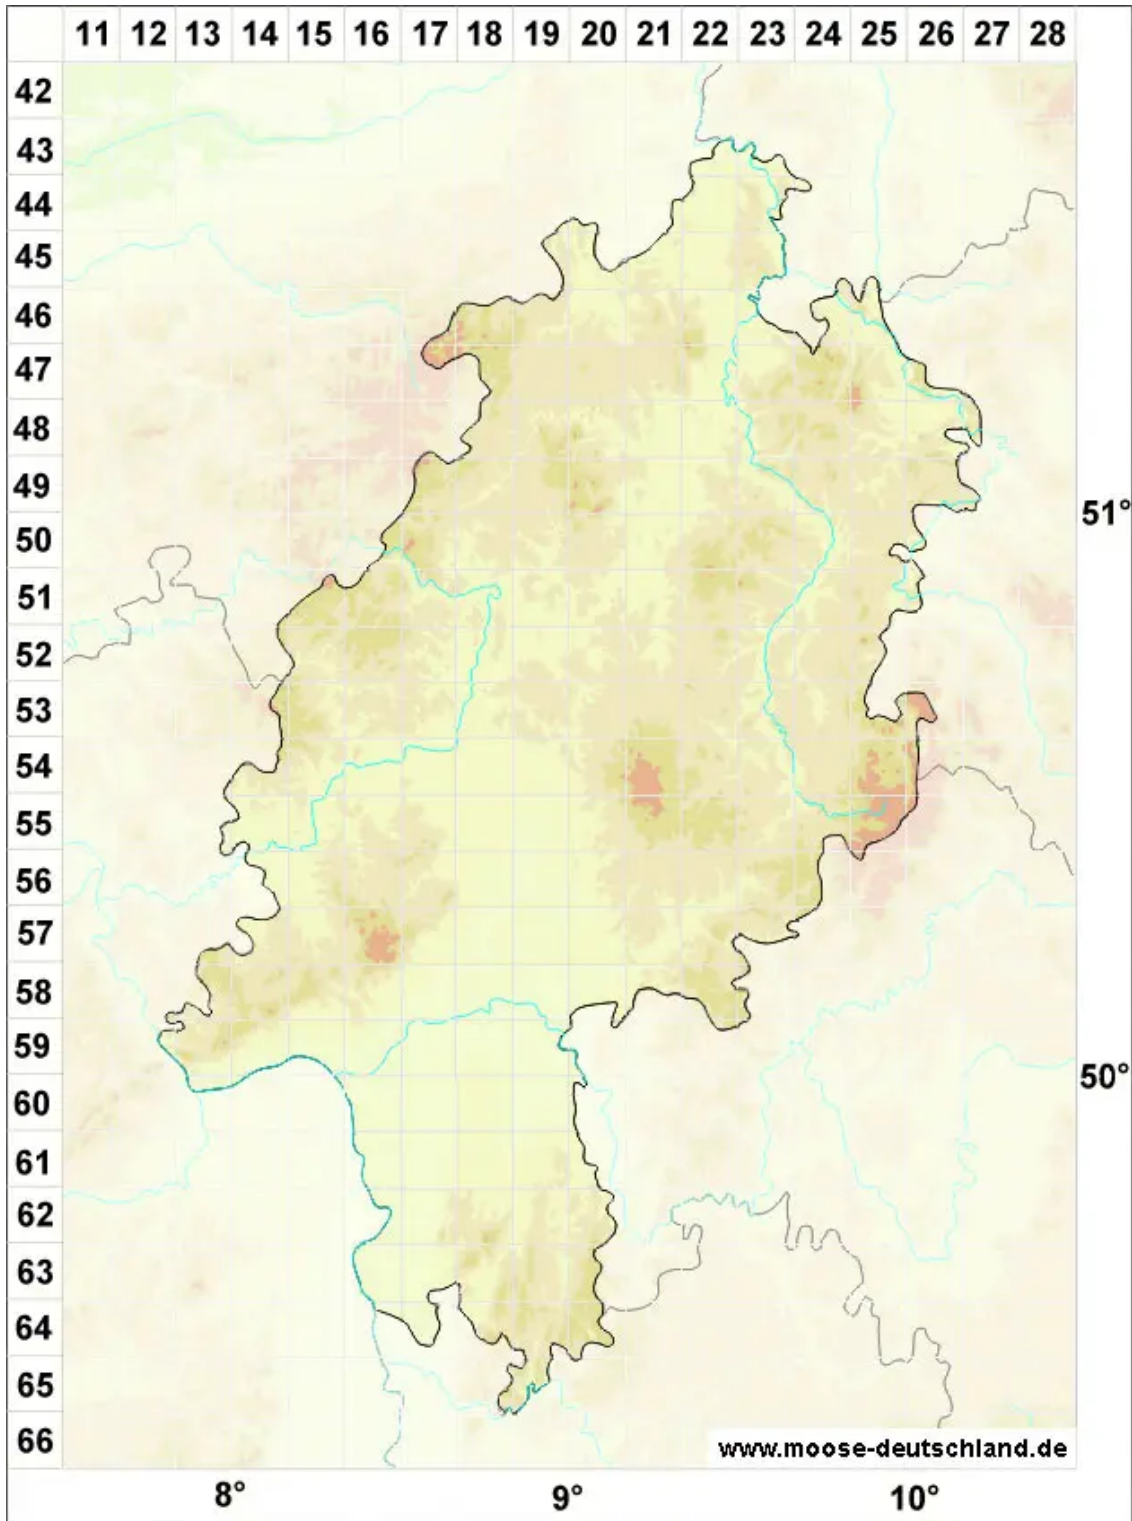

Riccia subbifurca Warnst. ex Croz.

Ölandisches Sternlebermoos

Legende:

- Symbole:**
- Ausgefülltes Symbol:
Zeitraum von 1980 bis heute (Aktuelle Angabe)
 - Leeres Symbol:
Zeitraum vor 1980 (Altangabe)
 - Quadrat: Herbarbeleg