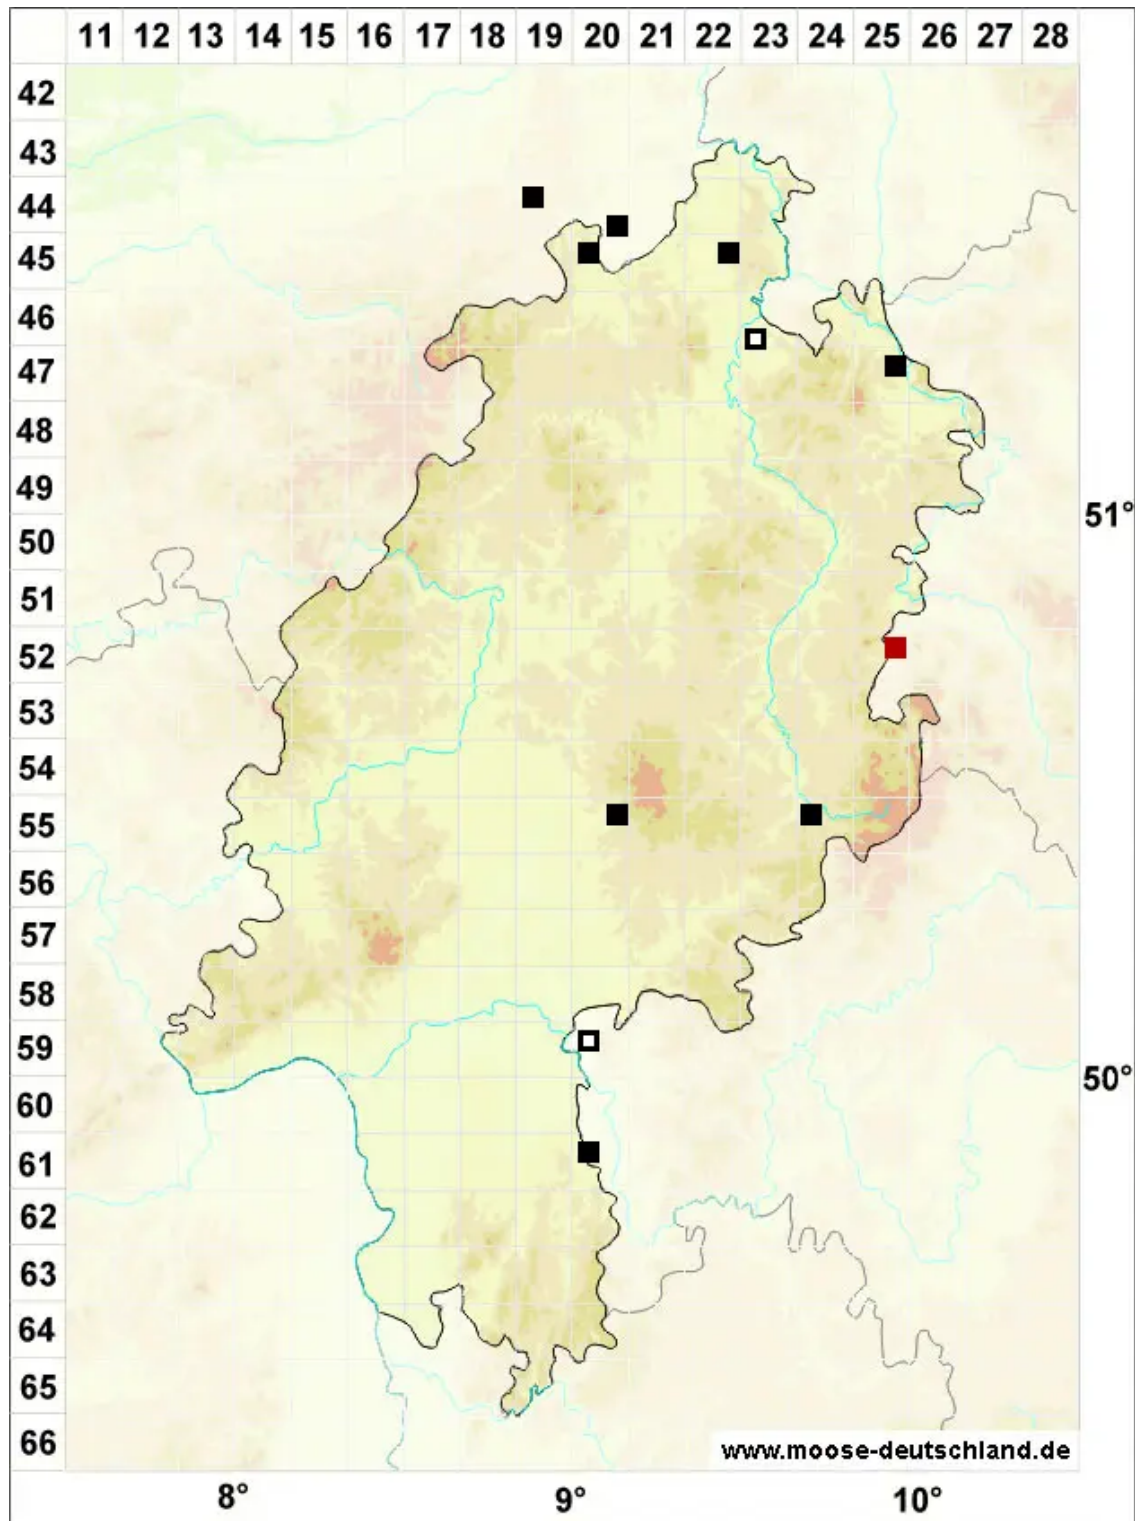

Riccia warnstorffii Limpr. ex Warnst.

Warnstorfs Sternlebermoos

Legende:

Symbole:

Ausgefülltes Symbol:
Zeitraum von 1980 bis heute (Aktuelle Angabe)

Leeres Symbol:
Zeitraum vor 1980 (Altangabe)

Quadrat: Herbarbeleg