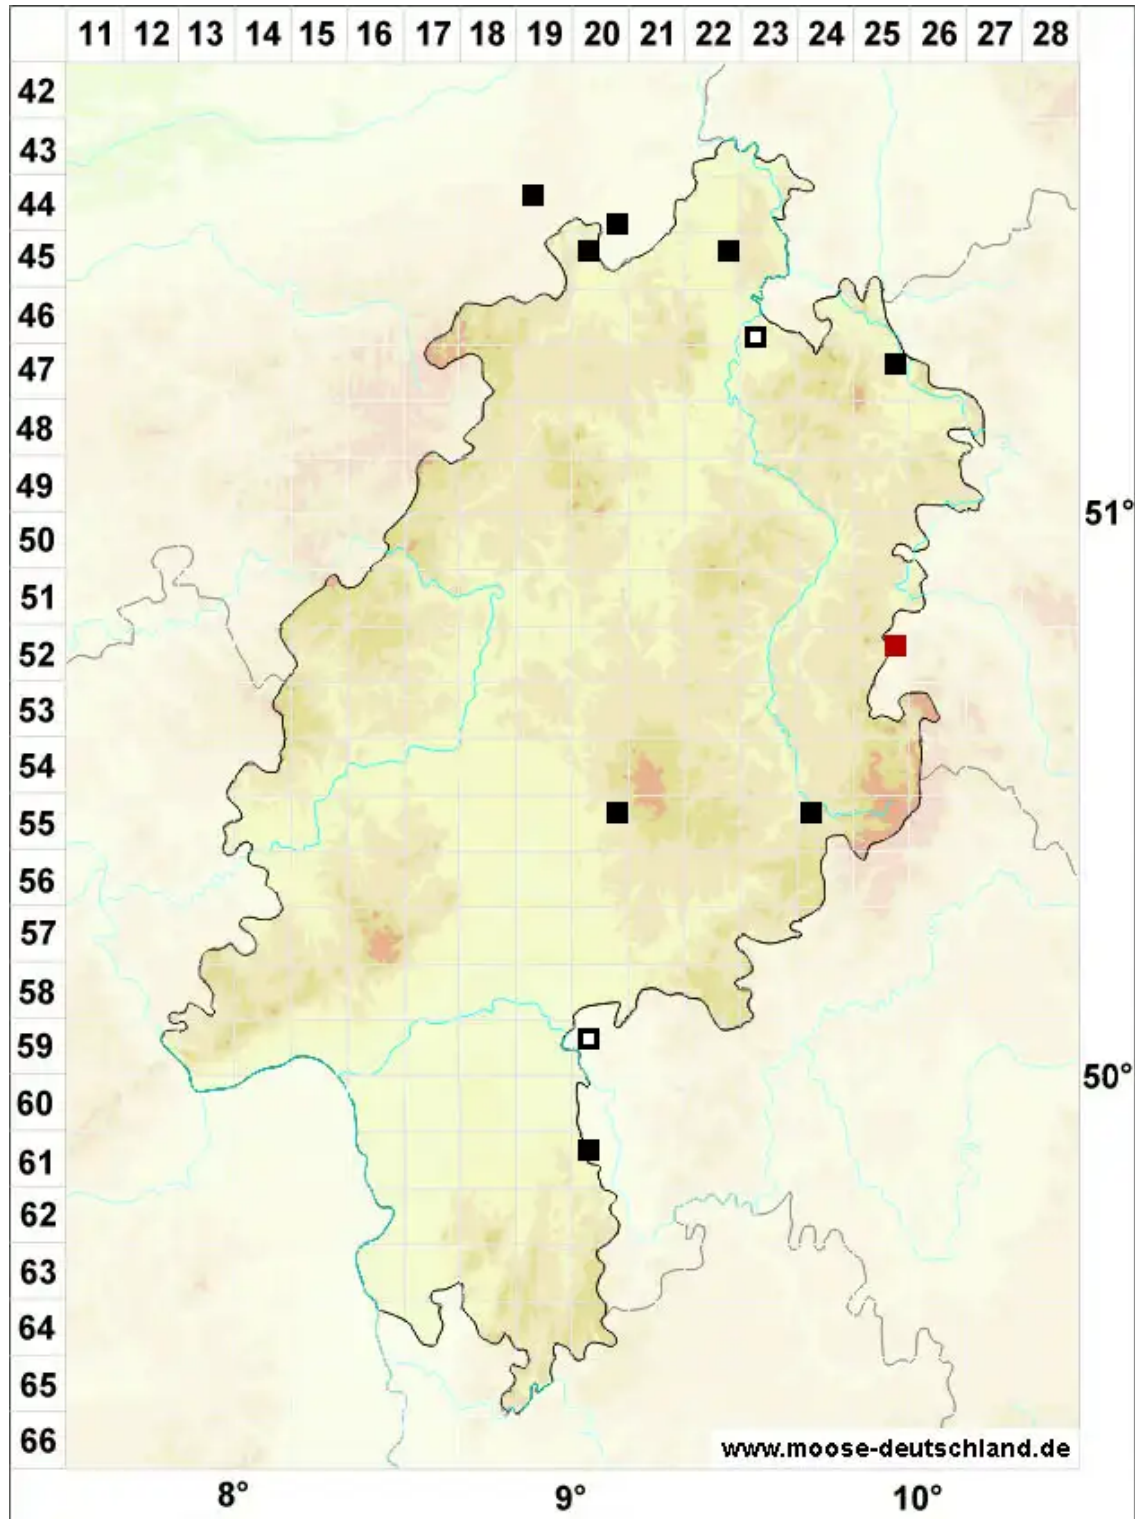

Riccia warnstorffii Limpr. ex Warnst.

Warnstorfs Sternlebermoos

Legende:

- Symbole:**
- Ausgefülltes Symbol:
Zeitraum von 1980 bis heute (Aktuelle Angabe)
 - Leeres Symbol:
Zeitraum vor 1980 (Altangabe)
 - Quadrat: Herbarbeleg