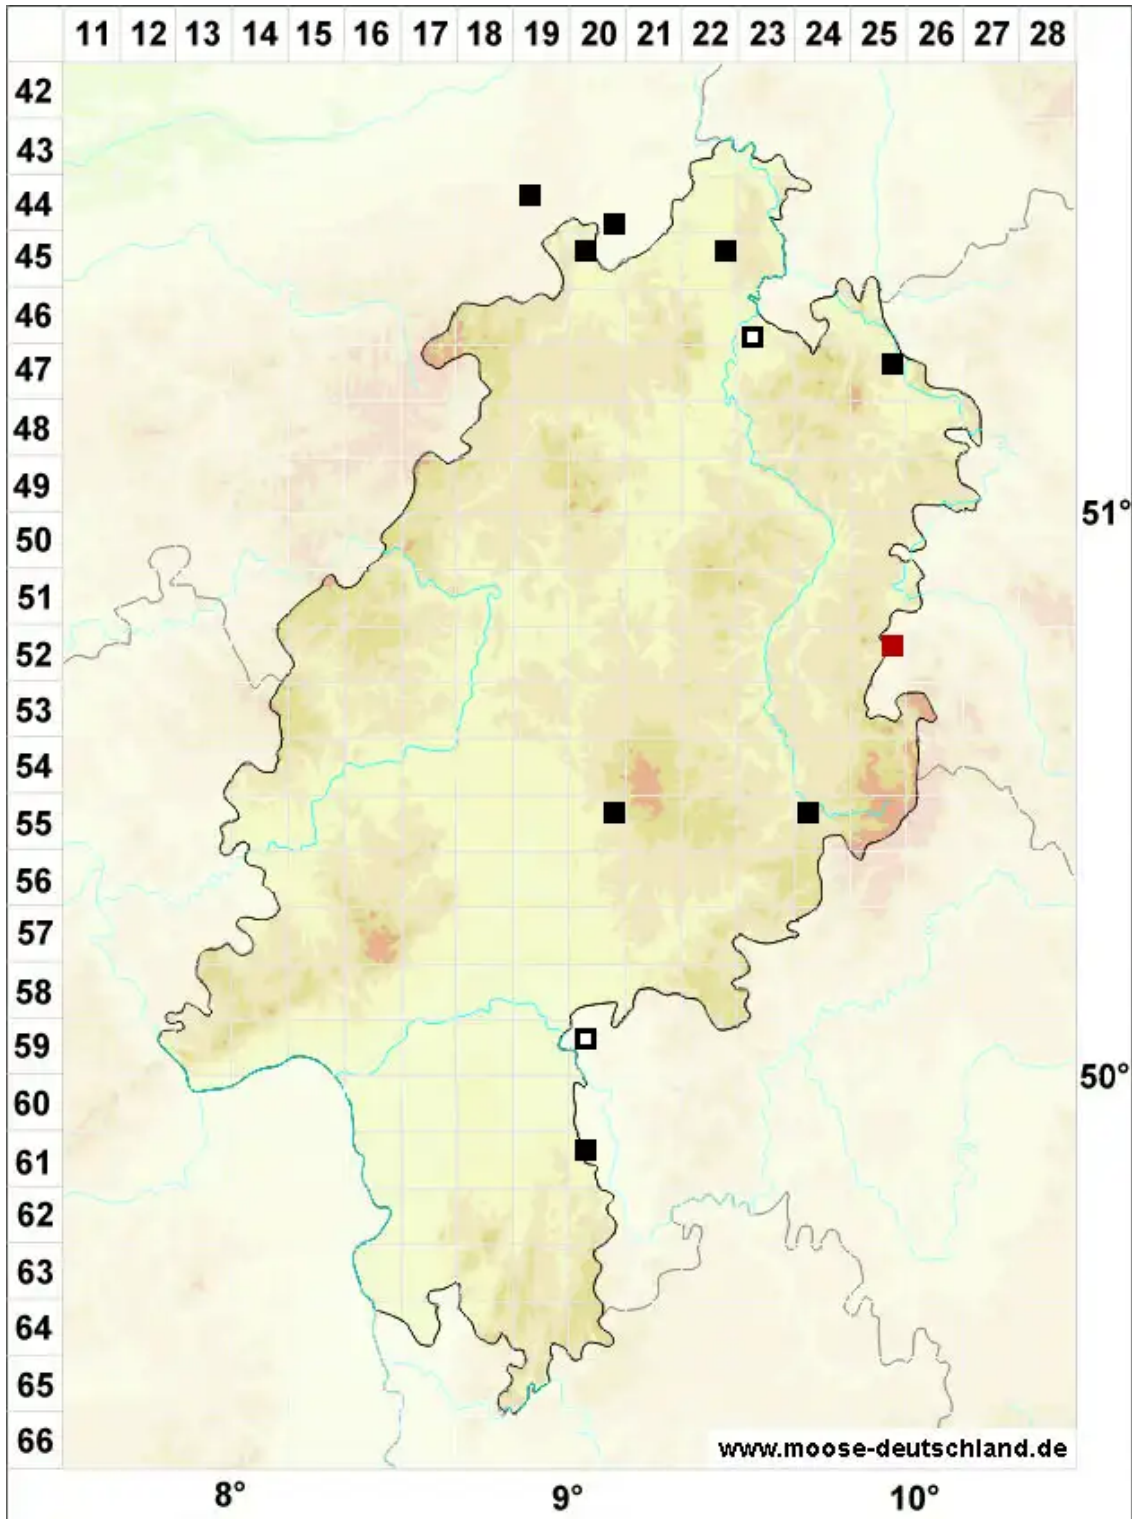

Riccia warnstorffii Limpr. ex Warnst.

Warnstorfs Sternlebermoos

Legende:

- Symbole:**
- Ausgefülltes Symbol:
Zeitraum von 1980 bis heute (Aktuelle Angabe)
 - Leeres Symbol:
Zeitraum vor 1980 (Altangabe)
 - Quadrat: Herbarbeleg