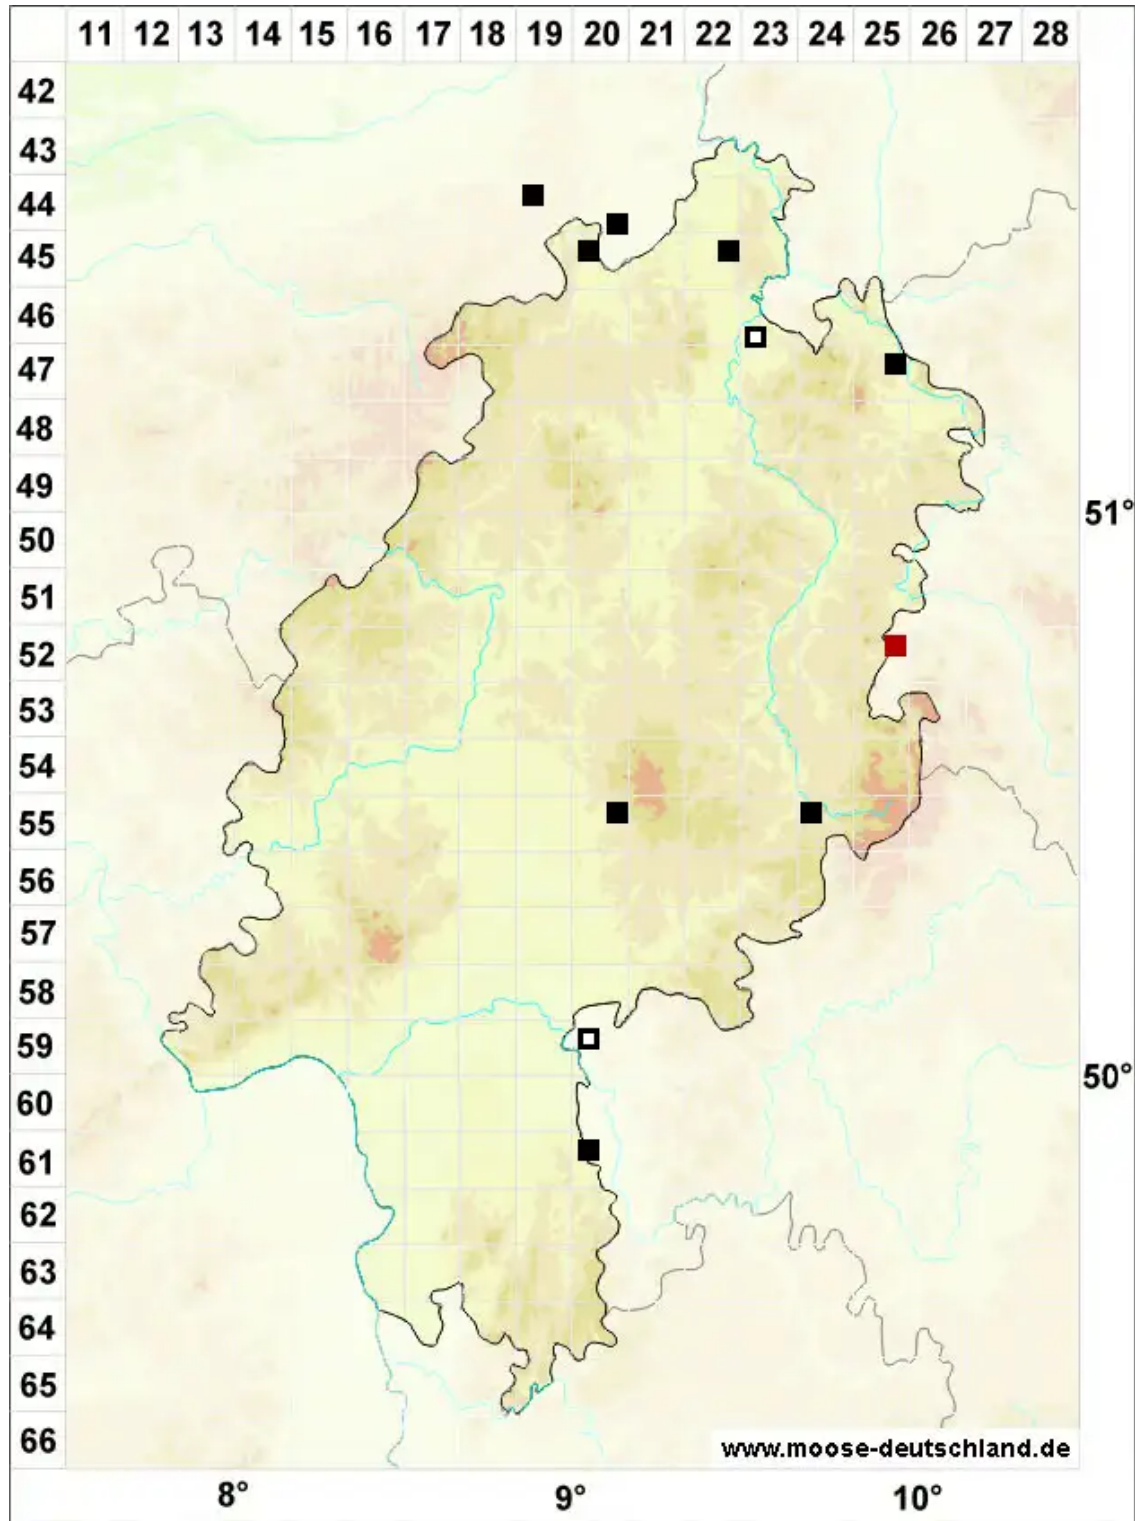

Riccia warnstorffii Limpr. ex Warnst.

Warnstorfs Sternlebermoos

Legende:

Symbole:

Ausgefülltes Symbol:
Zeitraum von 1980 bis heute (Aktuelle Angabe)

Leeres Symbol:
Zeitraum vor 1980 (Altangabe)

Quadrat: Herbarbeleg