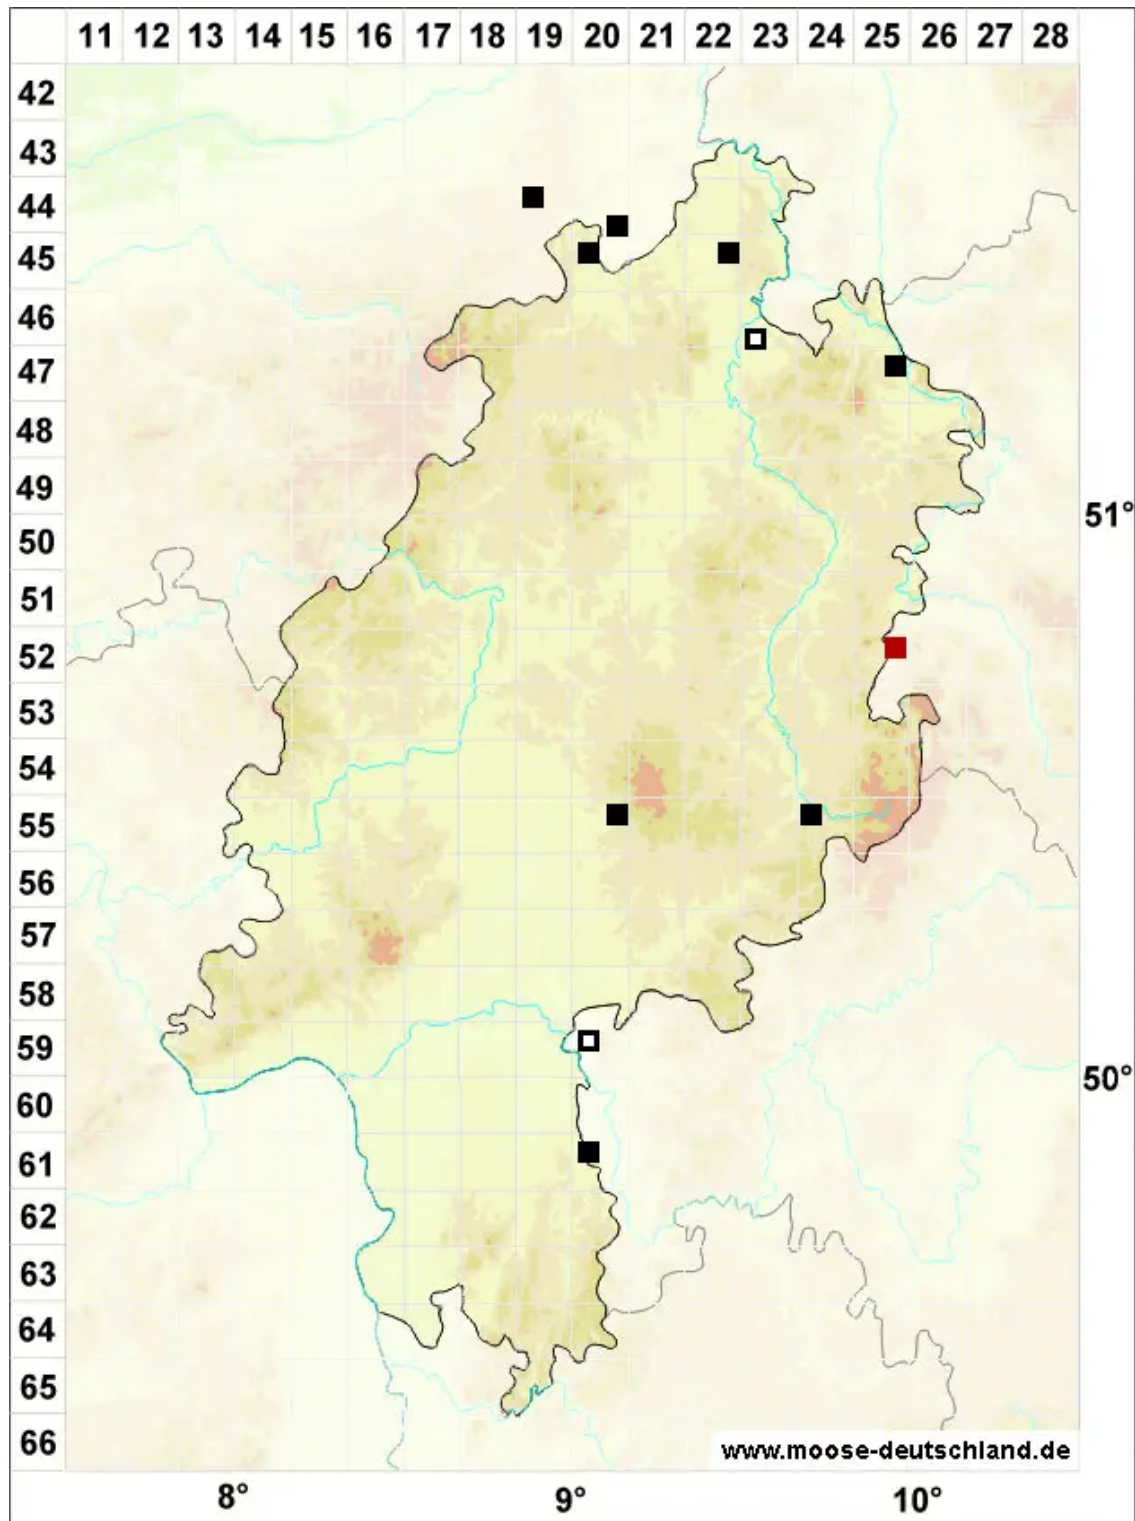

# Riccia warnstorffii Limpr. ex Warnst.

Warnstorfs Sternlebermoos

Legende:

**Symbole:**

Ausgefülltes Symbol:  
Zeitraum von 1980 bis heute (Aktuelle Angabe)

Leeres Symbol:  
Zeitraum vor 1980 (Altangabe)

Quadrat: Herbarbeleg