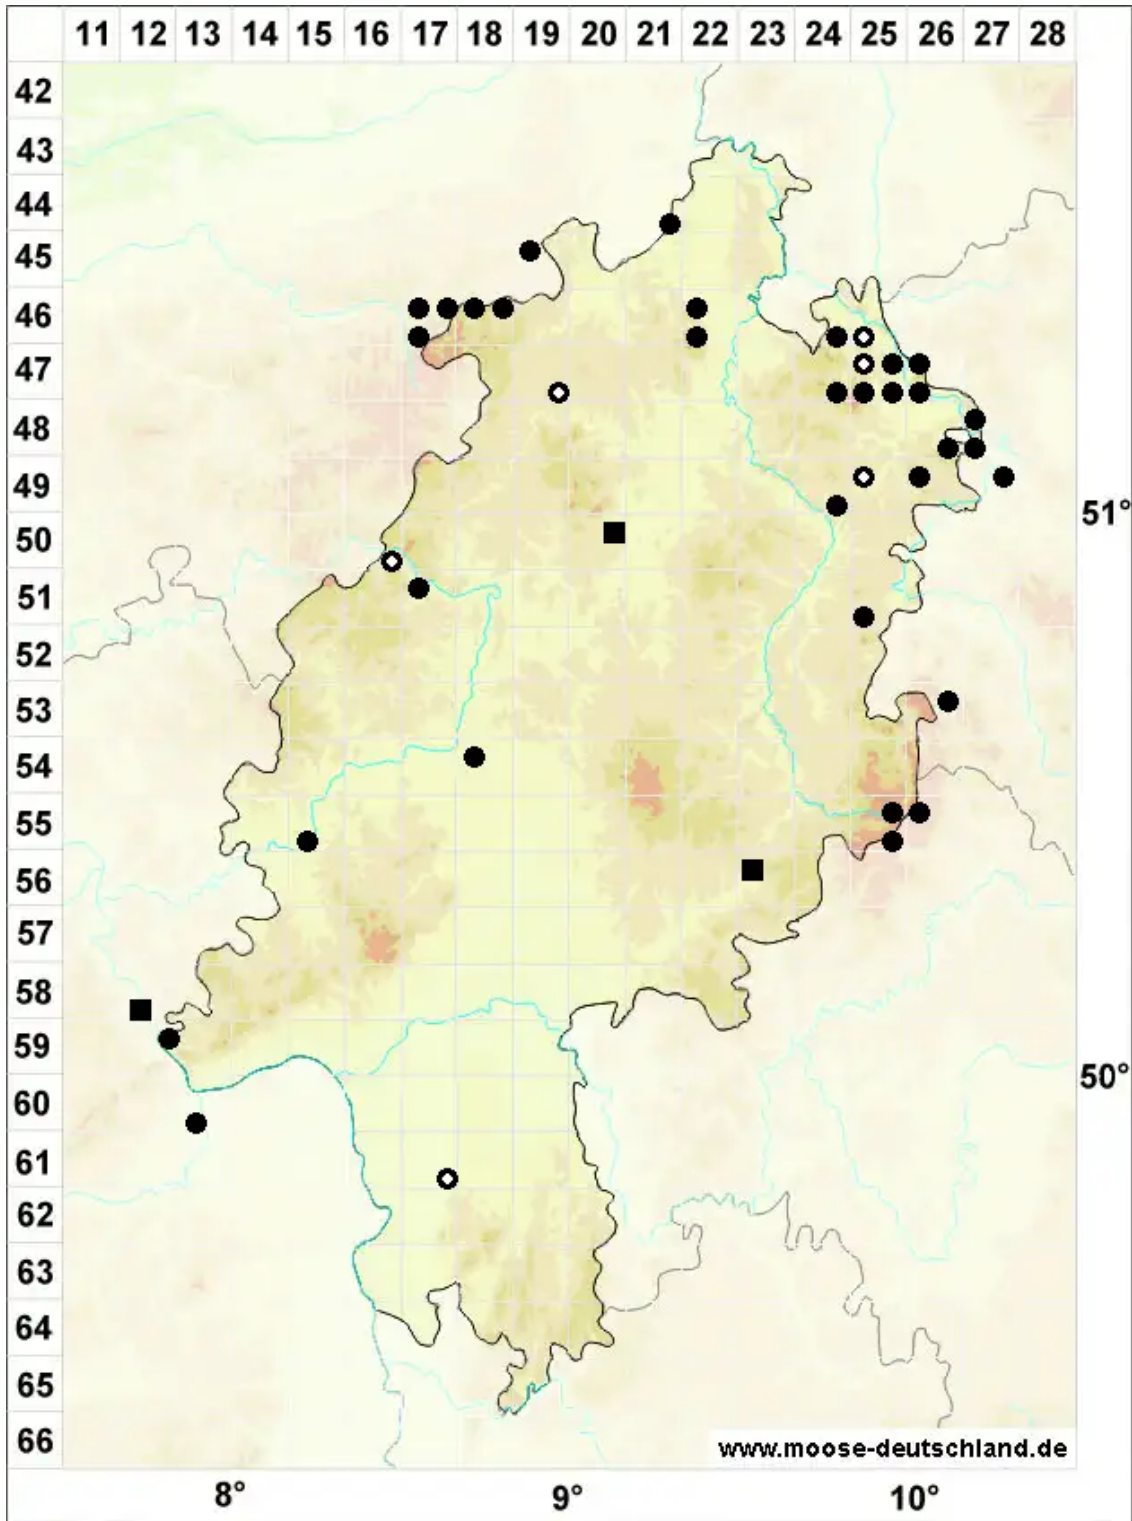

Bryum elegans Nees

Zierliches Birnmoos

Legende:

Symbole:

Ausgefülltes Symbol:
Zeitraum von 1980 bis heute (Aktuelle Angabe)

Leeres Symbol:
Zeitraum vor 1980 (Altangabe)

Quadrat: Herbarbeleg