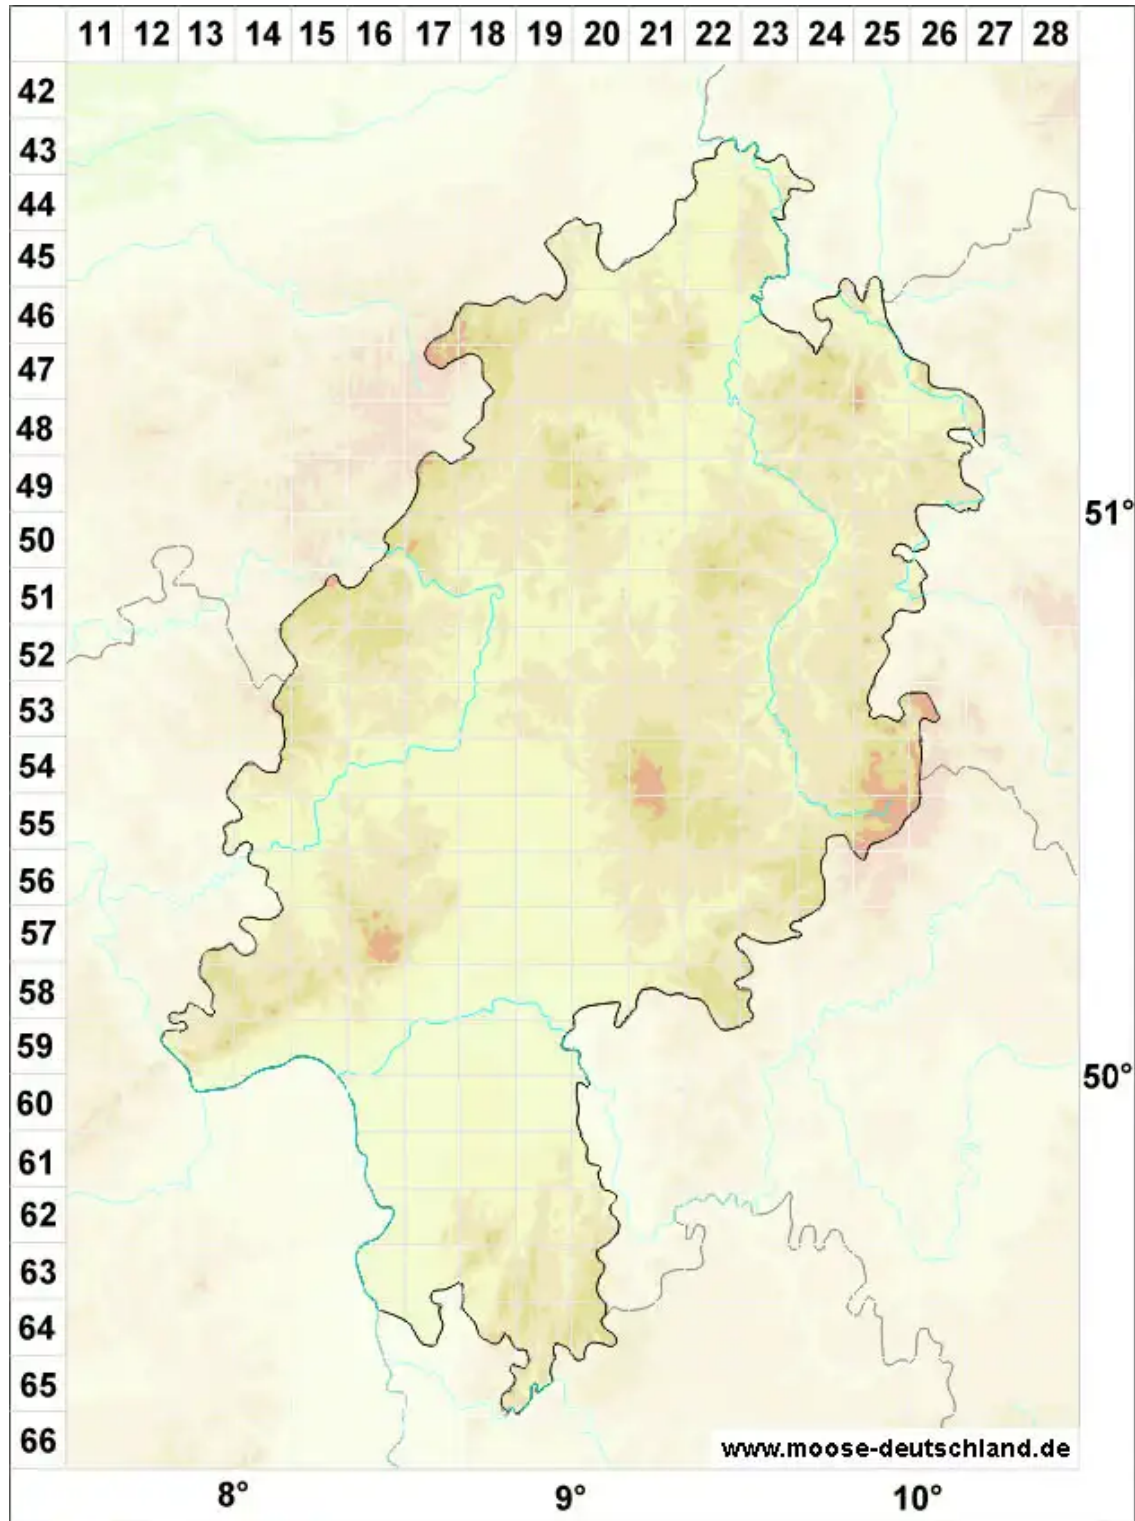

Gymnomitrium commutatum (Limpr.) Schiffn.

Veränderliches Nacktmützenmoos

Legende:

Symbole:

Ausgefülltes Symbol:
Zeitraum von 1980 bis heute (Aktuelle Angabe)

Leeres Symbol:
Zeitraum vor 1980 (Altangabe)

Quadrat: Herbarbeleg