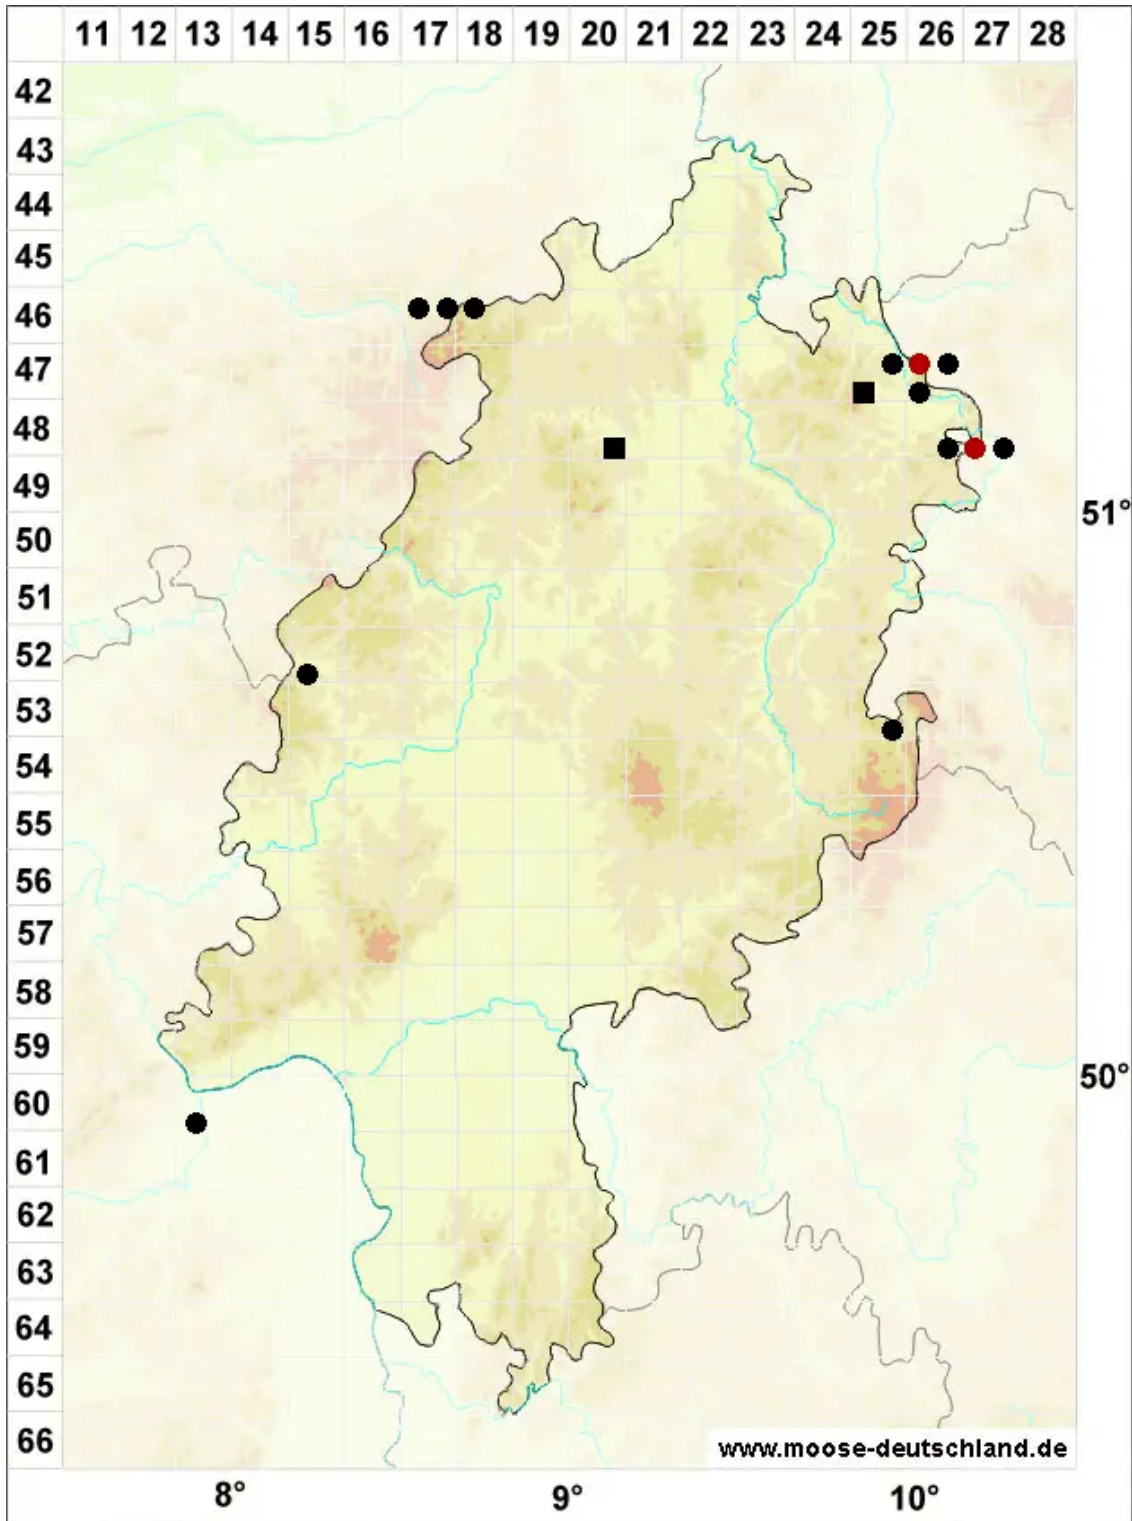

Scapania aspera M.Bernet & Bernet

Rauhes Spatenmoos

Legende:

- Symbole:**
- Ausgefülltes Symbol:
Zeitraum von 1980 bis heute (Aktuelle Angabe)
 - Leeres Symbol:
Zeitraum vor 1980 (Altangabe)
 - Quadrat: Herbarbeleg