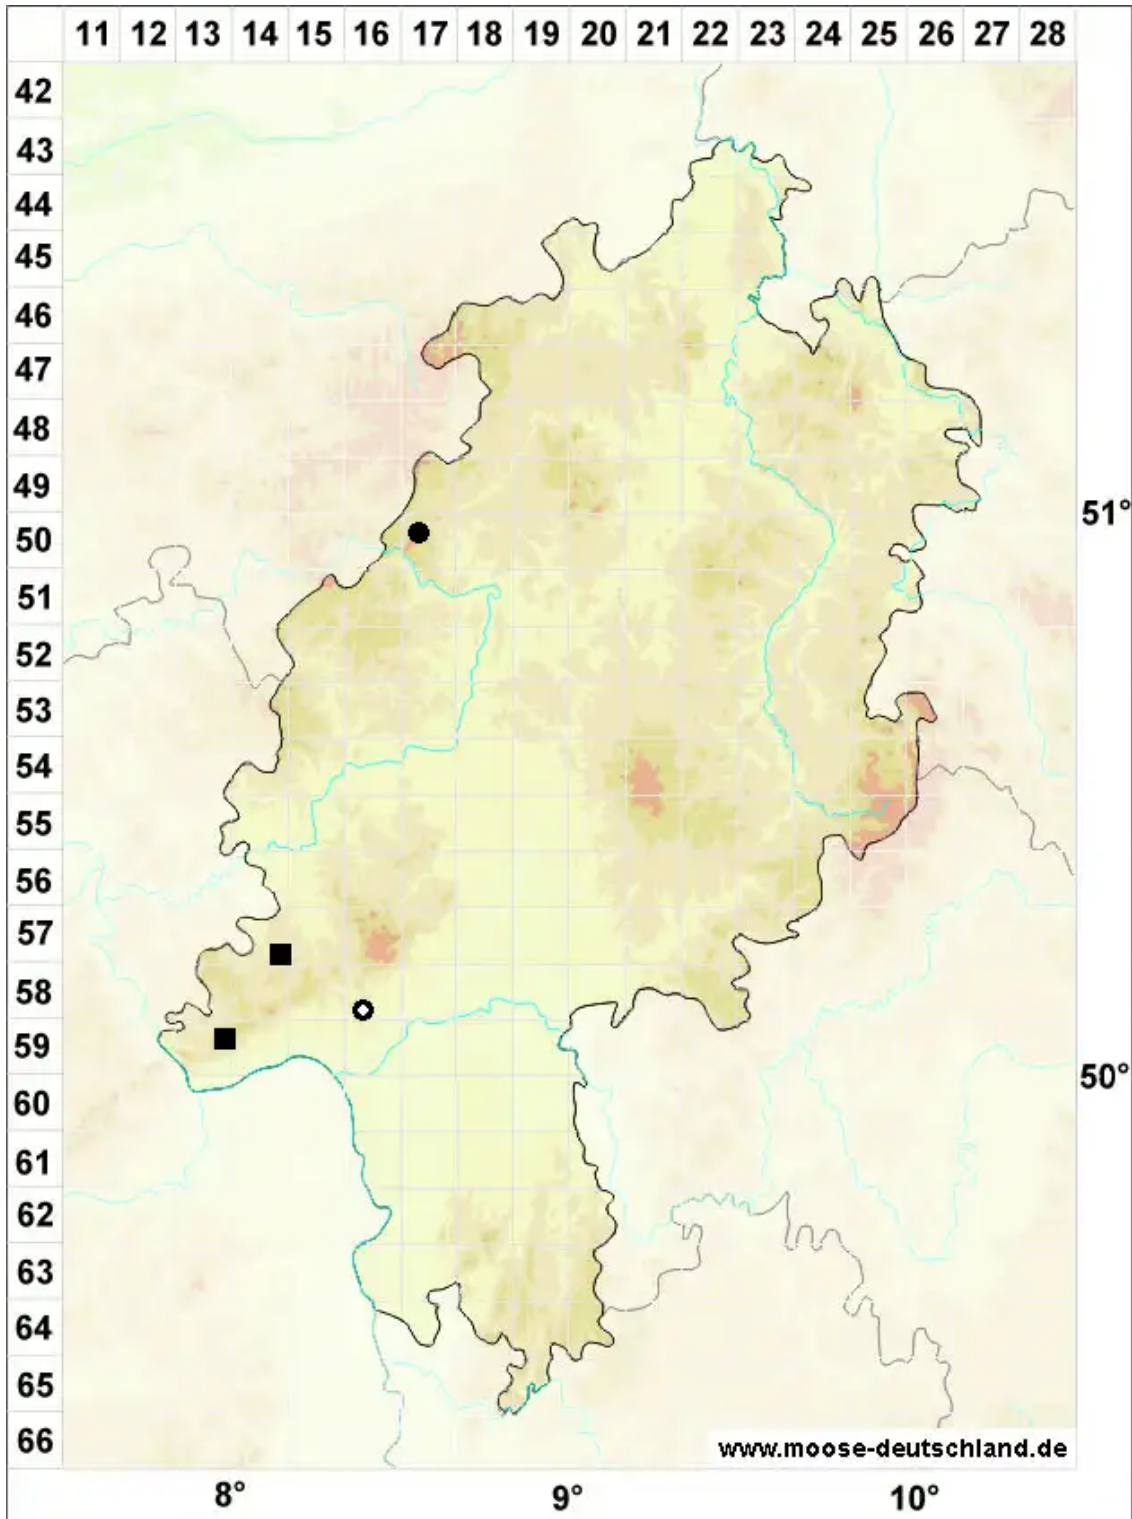

# Scapania compacta (Roth) Dumort.

Gedrungenes Spatenmoos

Legende:

- Symbole:**
- Ausgefülltes Symbol:  
Zeitraum von 1980 bis heute (Aktuelle Angabe)
  - Leeres Symbol:  
Zeitraum vor 1980 (Altangabe)
  - Quadrat: Herbarbeleg