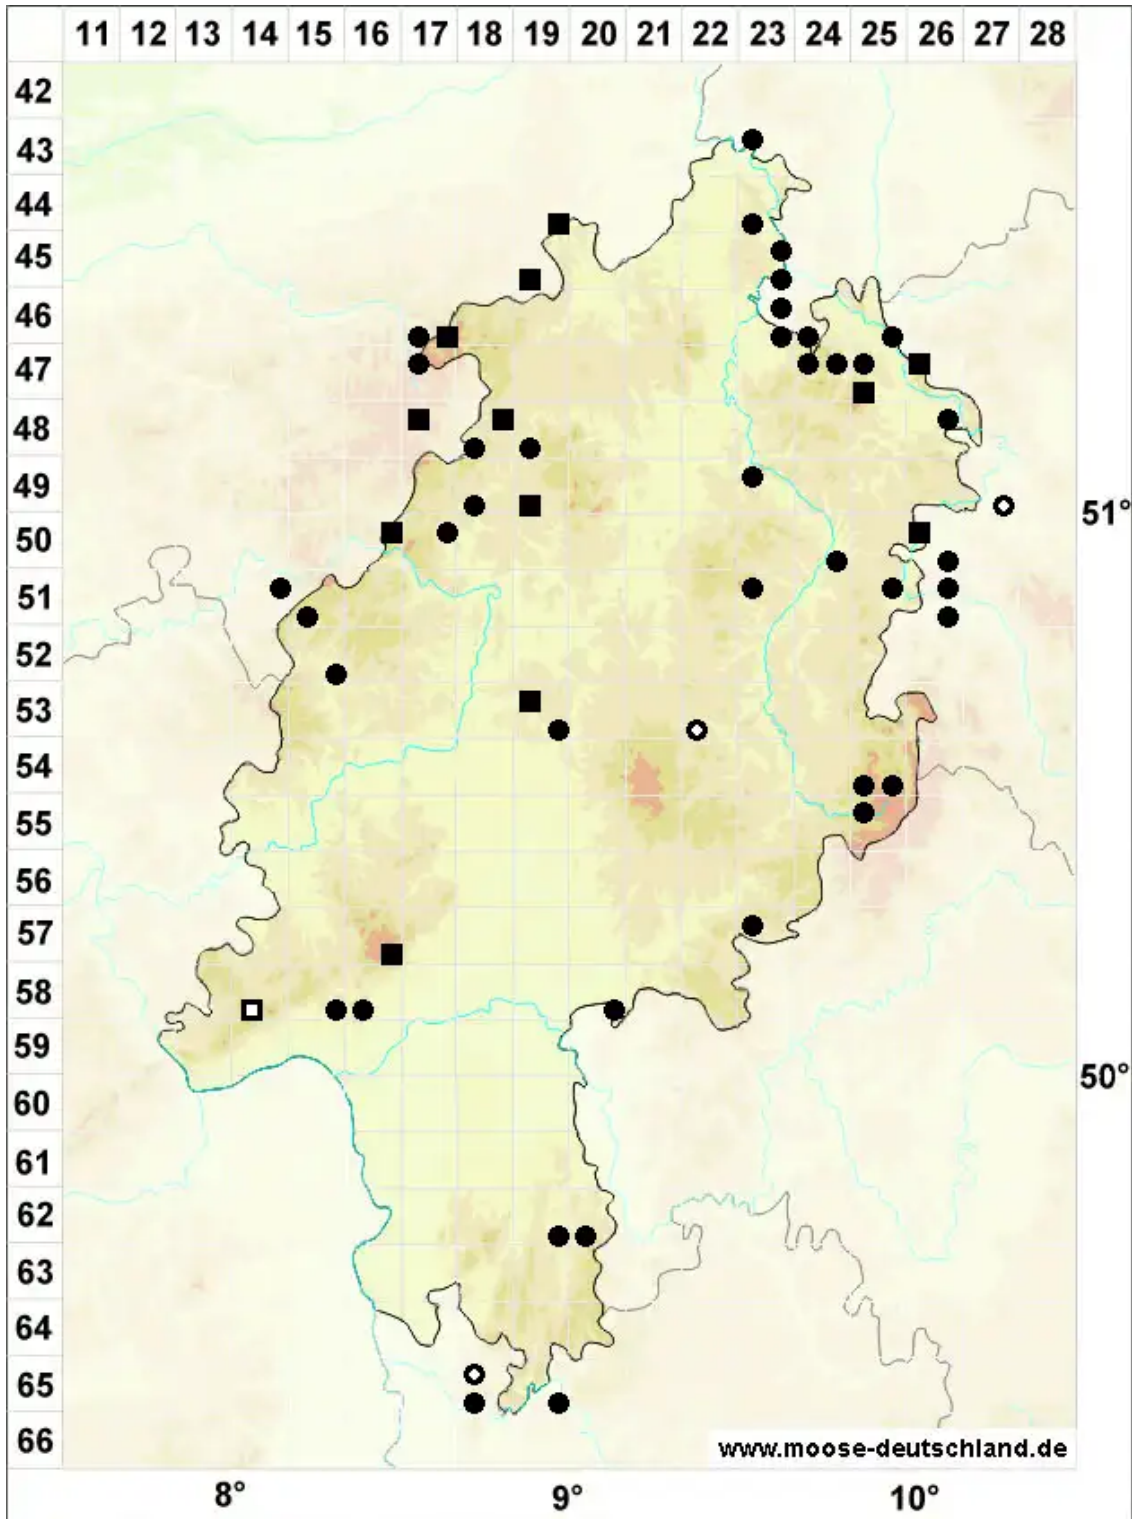

# Scapania curta (Mart.) Dumort.

Erd-Spatenmoos

Legende:

- Symbole:**
- Ausgefülltes Symbol:  
Zeitraum von 1980 bis heute (Aktuelle Angabe)
  - Leeres Symbol:  
Zeitraum vor 1980 (Altangabe)
  - Quadrat: Herbarbeleg