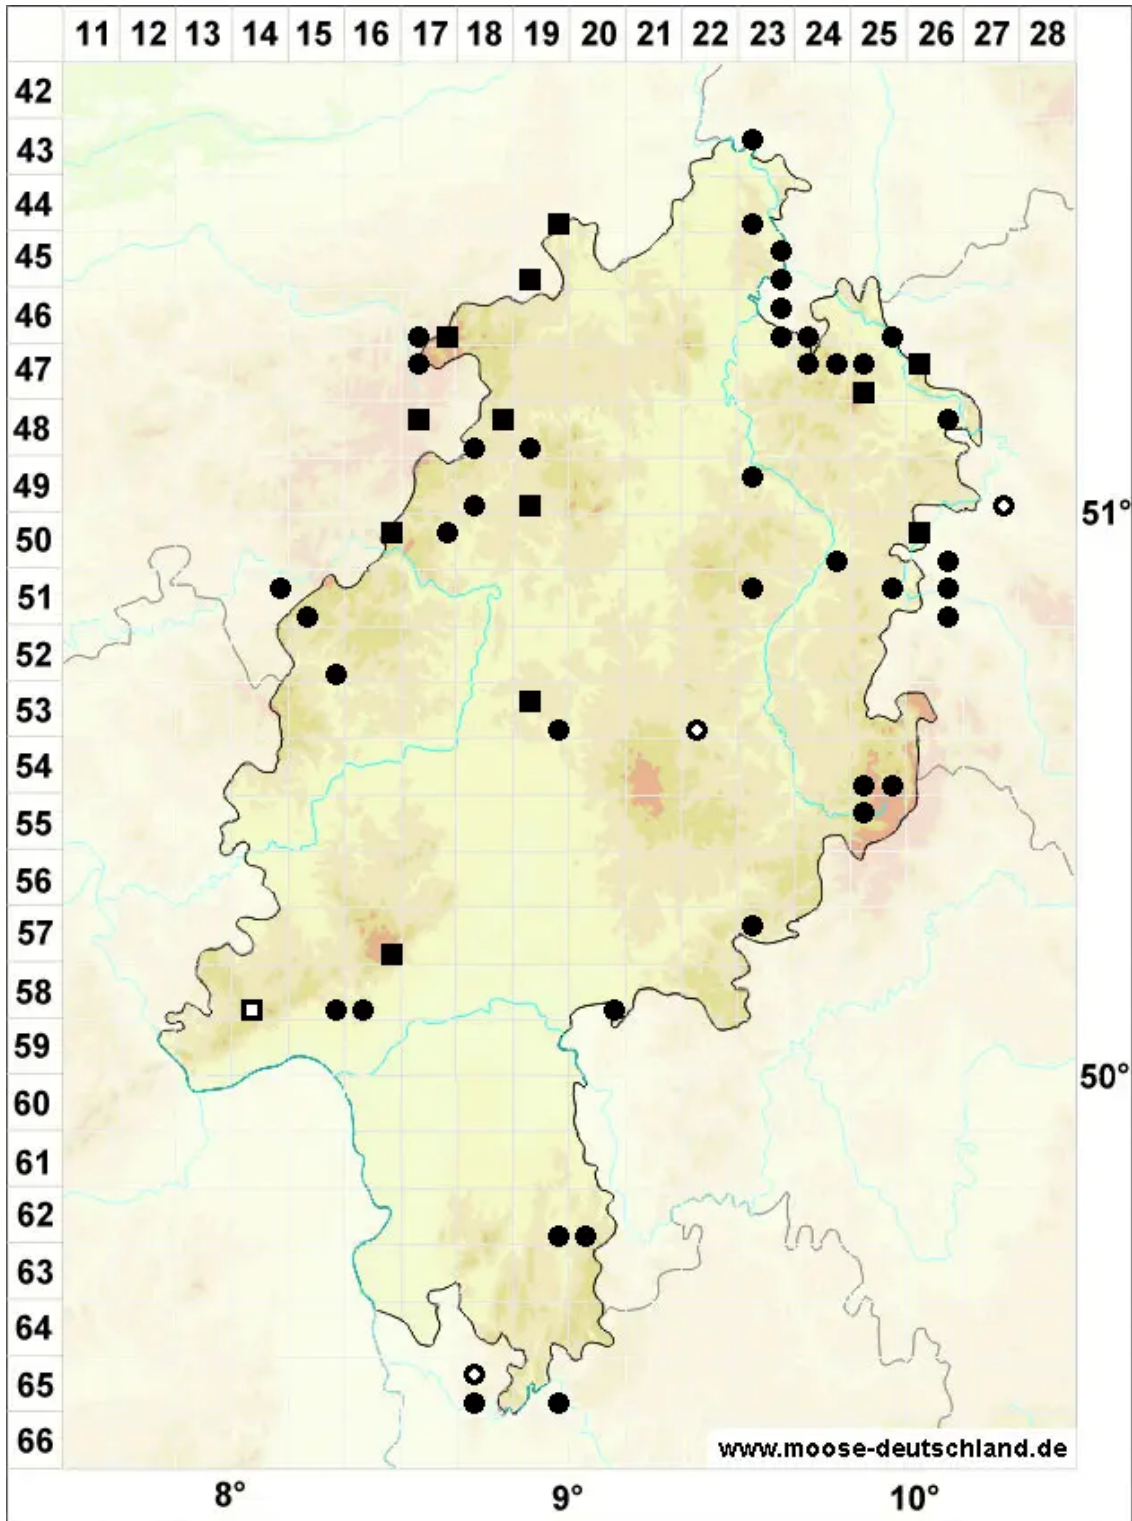

Scapania curta (Mart.) Dumort.

Erd-Spatenmoos

Legende:

- Symbole:**
- Ausgefülltes Symbol:
Zeitraum von 1980 bis heute (Aktuelle Angabe)
 - Leeres Symbol:
Zeitraum vor 1980 (Altangabe)
 - Quadrat: Herbarbeleg