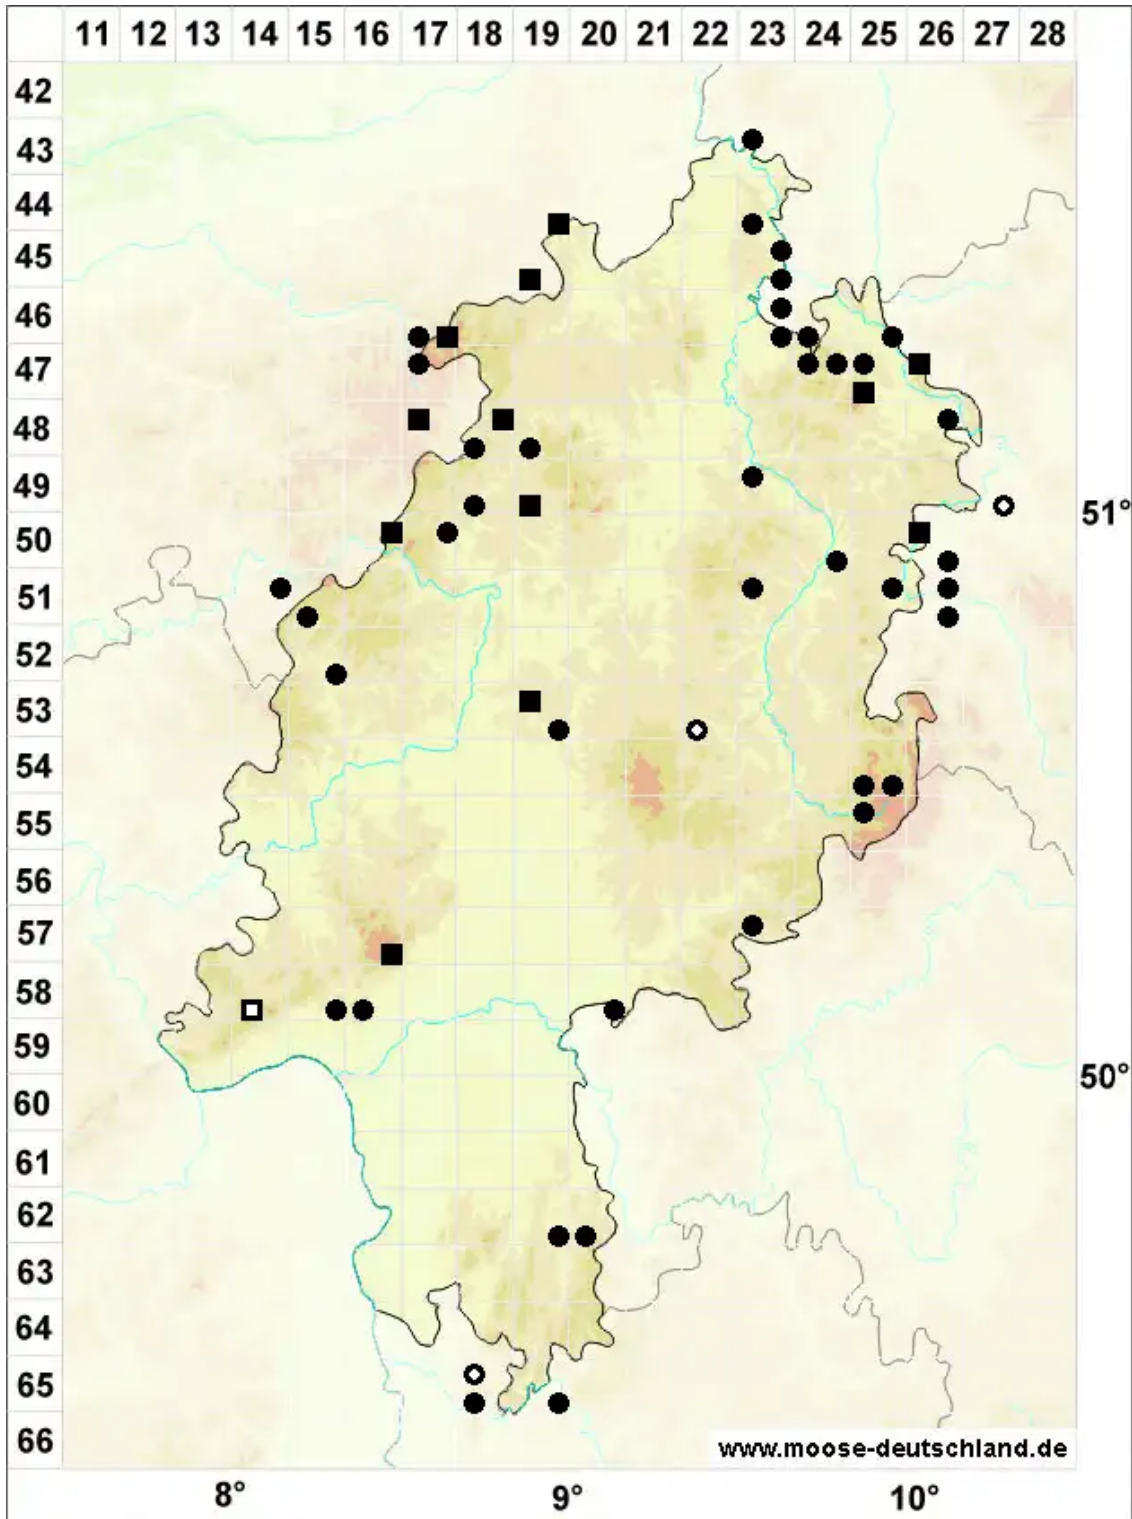

Scapania curta (Mart.) Dumort.

Erd-Spatenmoos

Legende:

- Symbole:**
- Ausgefülltes Symbol:
Zeitraum von 1980 bis heute (Aktuelle Angabe)
 - Leeres Symbol:
Zeitraum vor 1980 (Altangabe)
 - Quadrat: Herbarbeleg