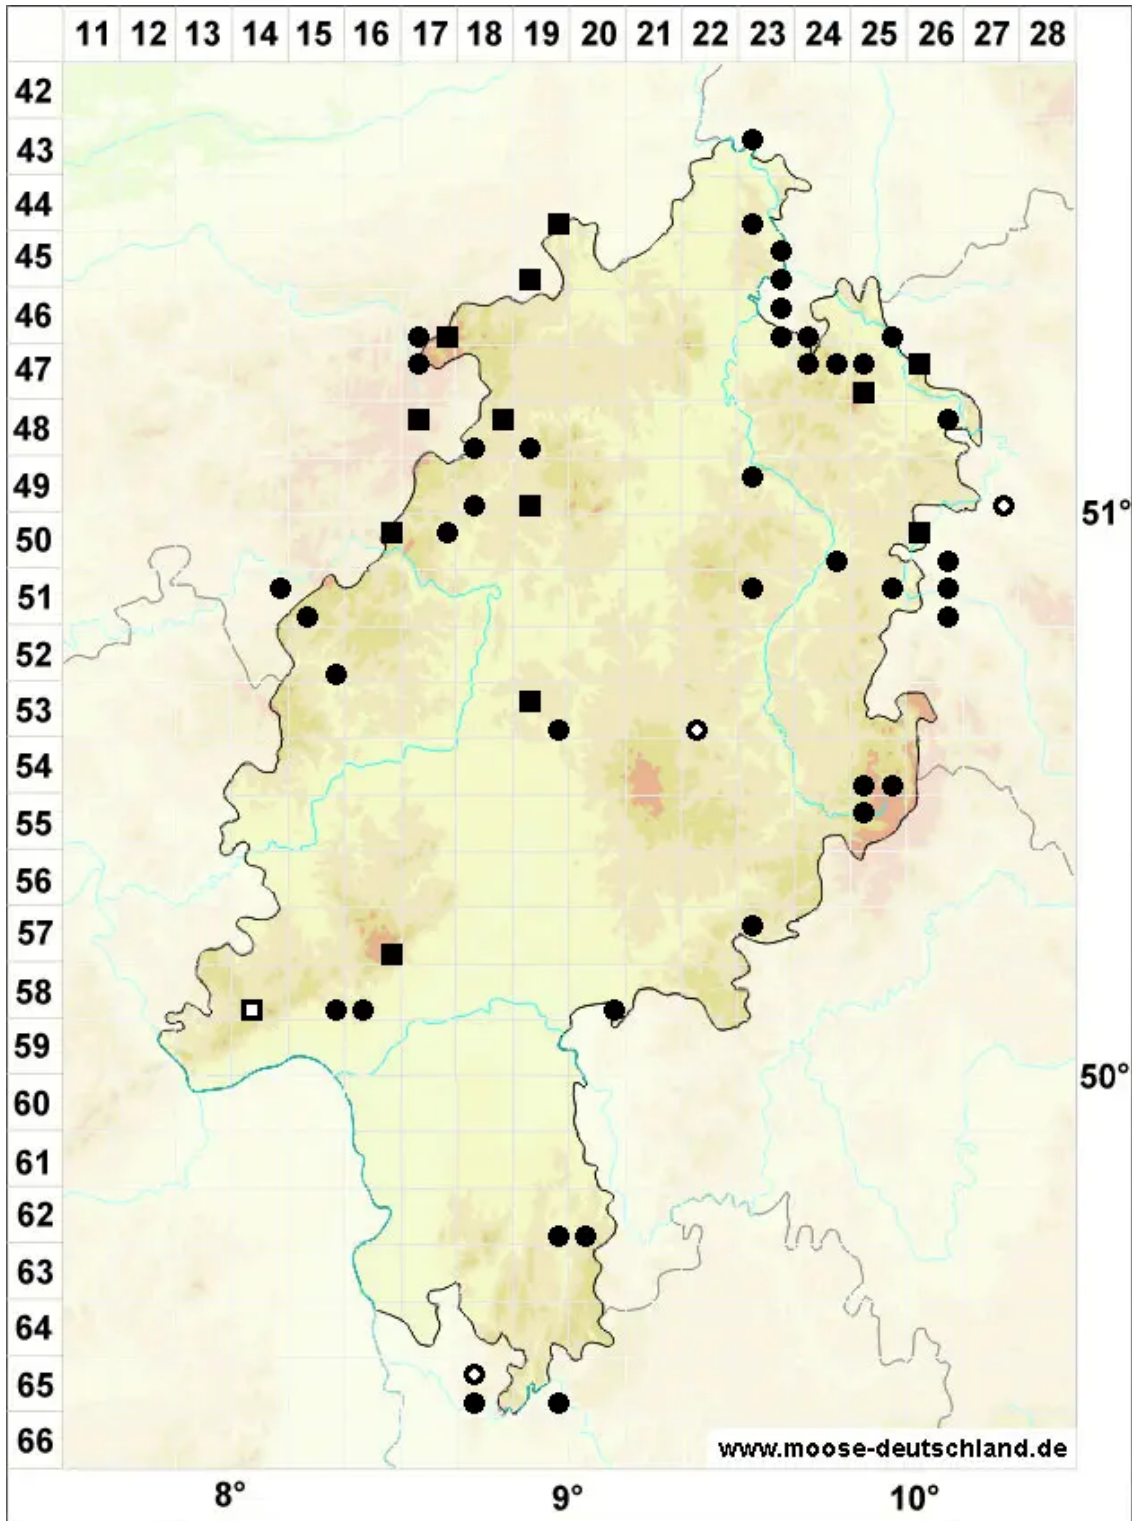

# Scapania curta (Mart.) Dumort.

Erd-Spatenmoos

Legende:

- Symbole:**
- Ausgefülltes Symbol:  
Zeitraum von 1980 bis heute (Aktuelle Angabe)
  - Leeres Symbol:  
Zeitraum vor 1980 (Altangabe)
  - Quadrat: Herbarbeleg