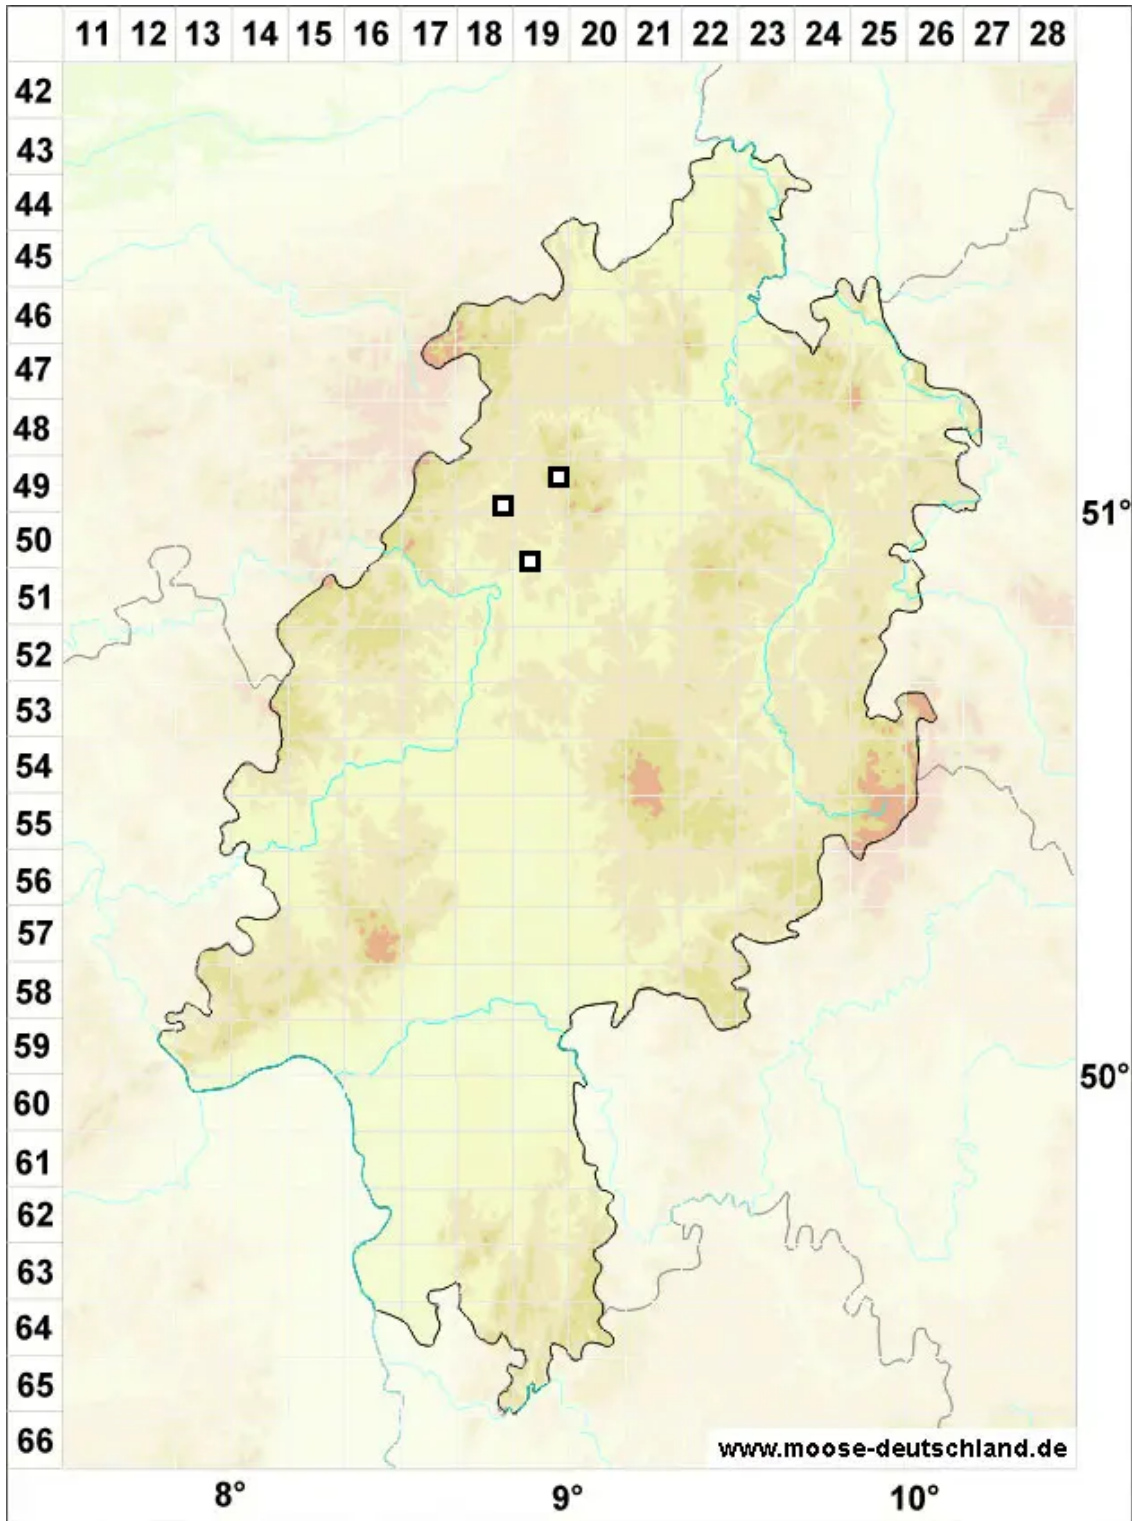

Scapania paludicola Loeske & Mu■ll.Frib.

Moor-Spatenmoos

Legende:

Symbole:

Ausgefülltes Symbol:
Zeitraum von 1980 bis heute (Aktuelle Angabe)

Leeres Symbol:
Zeitraum vor 1980 (Altangabe)

Quadrat: Herbarbeleg