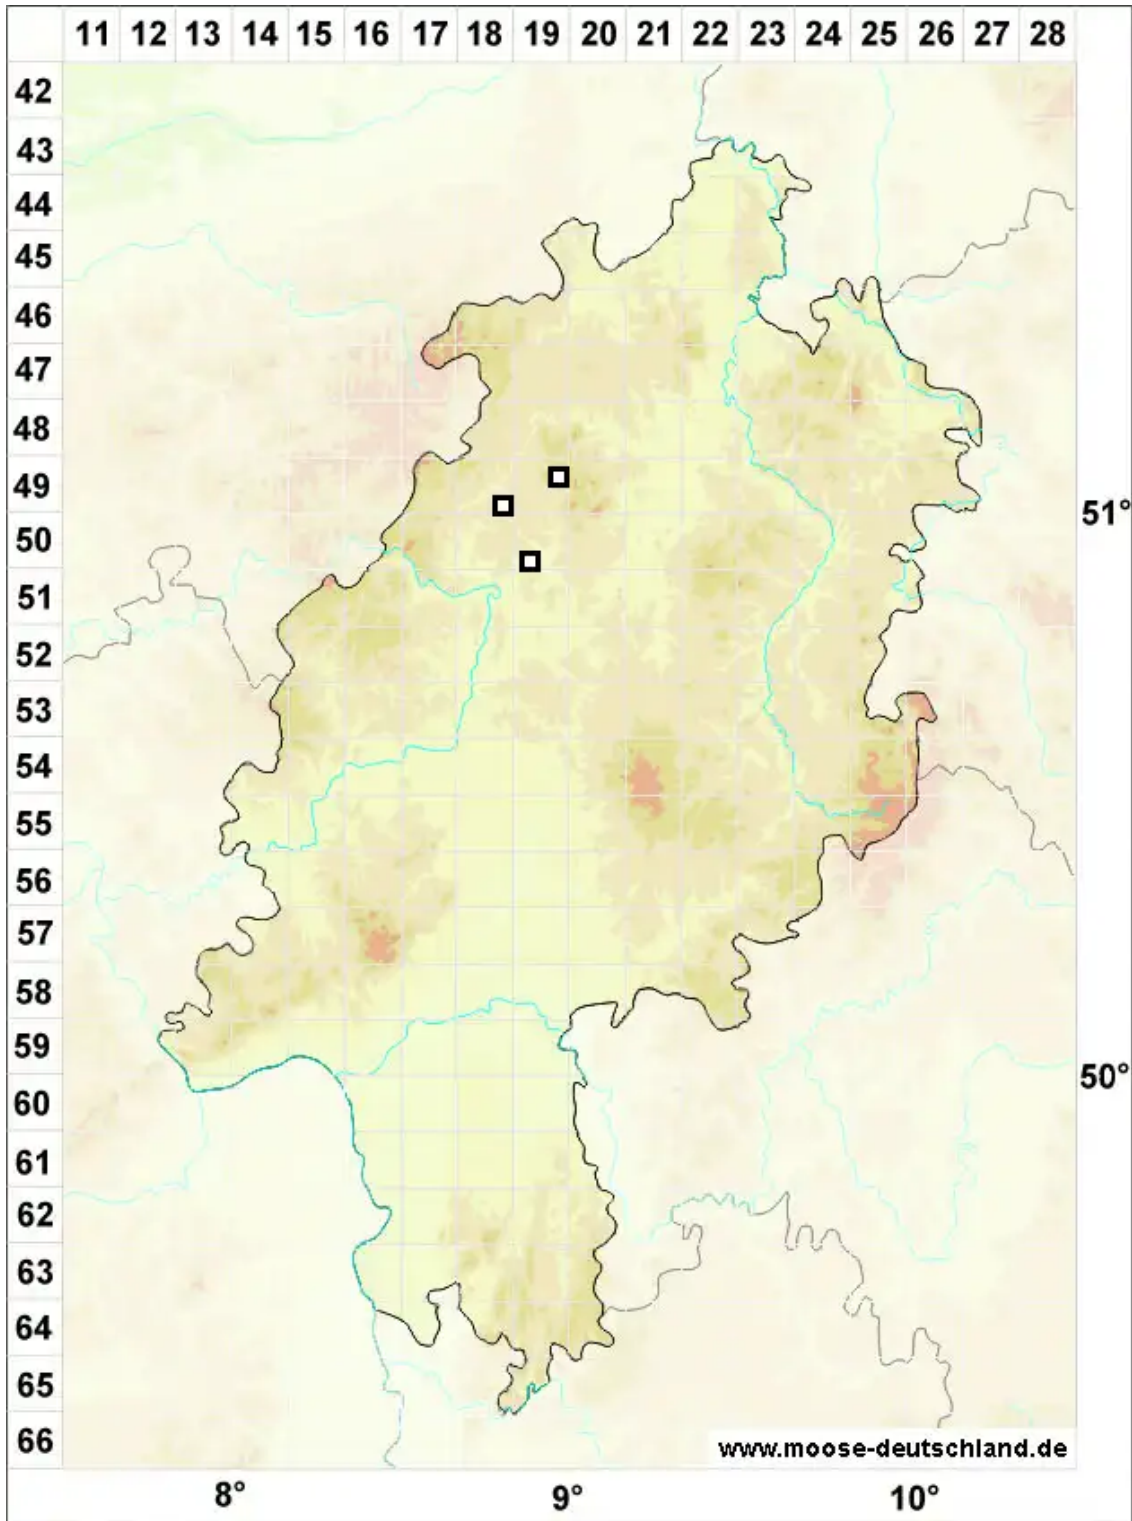

Scapania paludicola Loeske & Mu■ll.Frib.

Moor-Spatenmoos

Legende:

Symbole:

Ausgefülltes Symbol:
Zeitraum von 1980 bis heute (Aktuelle Angabe)

Leeres Symbol:
Zeitraum vor 1980 (Altangabe)

Quadrat: Herbarbeleg