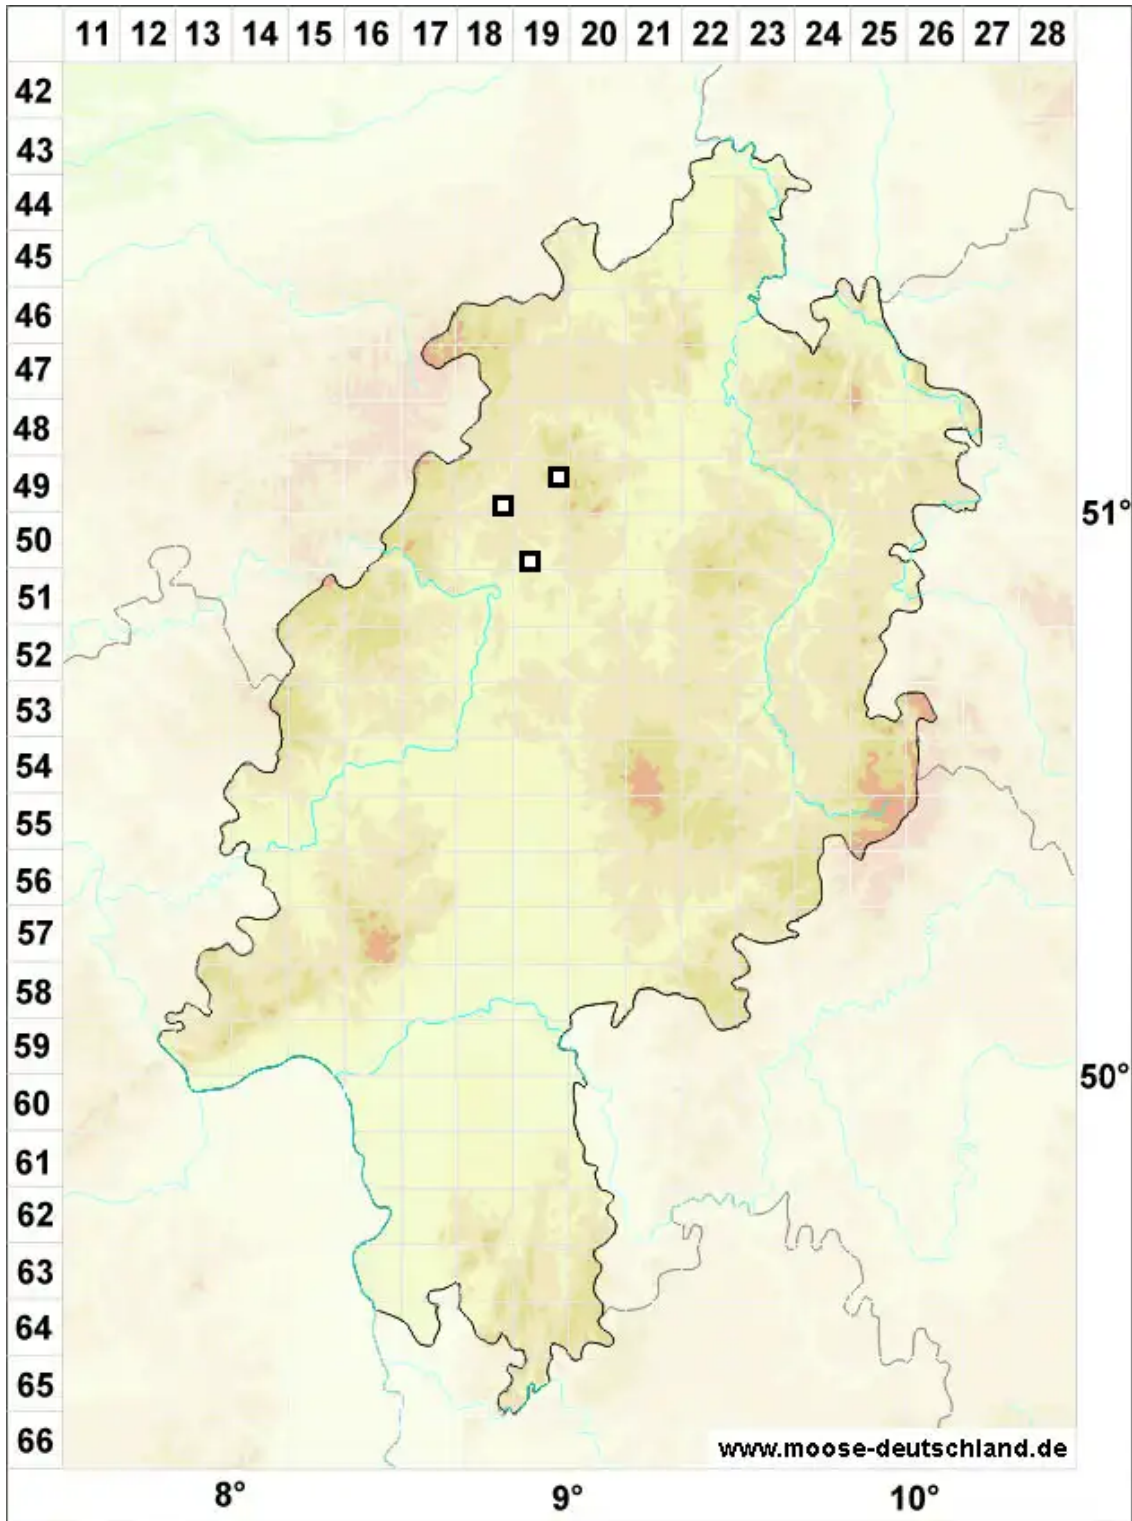

Scapania paludicola Loeske & Mu■ll.Frib.

Moor-Spatenmoos

Legende:

- Symbole:**
- Ausgefülltes Symbol:
Zeitraum von 1980 bis heute (Aktuelle Angabe)
 - Leeres Symbol:
Zeitraum vor 1980 (Altangabe)
 - Quadrat: Herbarbeleg