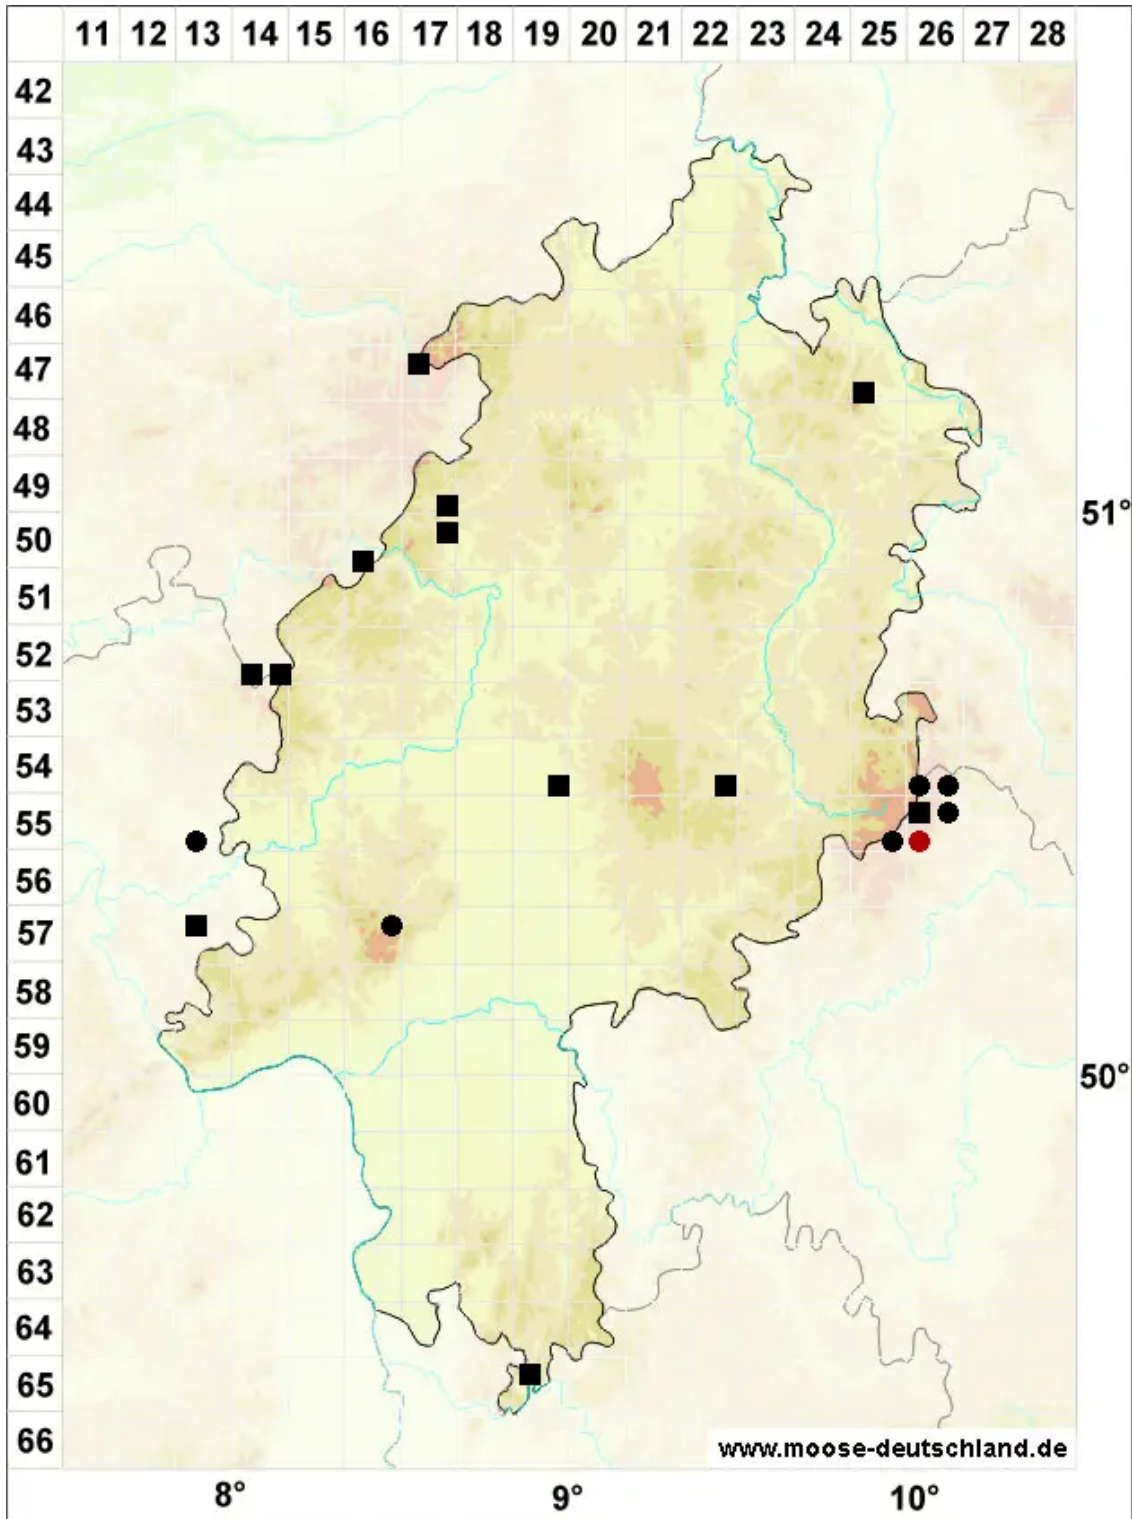

# Schistidium rivulare (Brid.) Podp.

Bach-Spalthütchen

Legende:

- Symbole:**
- Ausgefülltes Symbol:  
Zeitraum von 1980 bis heute (Aktuelle Angabe)
  - Leeres Symbol:  
Zeitraum vor 1980 (Altangabe)
  - Quadrat: Herbarbeleg