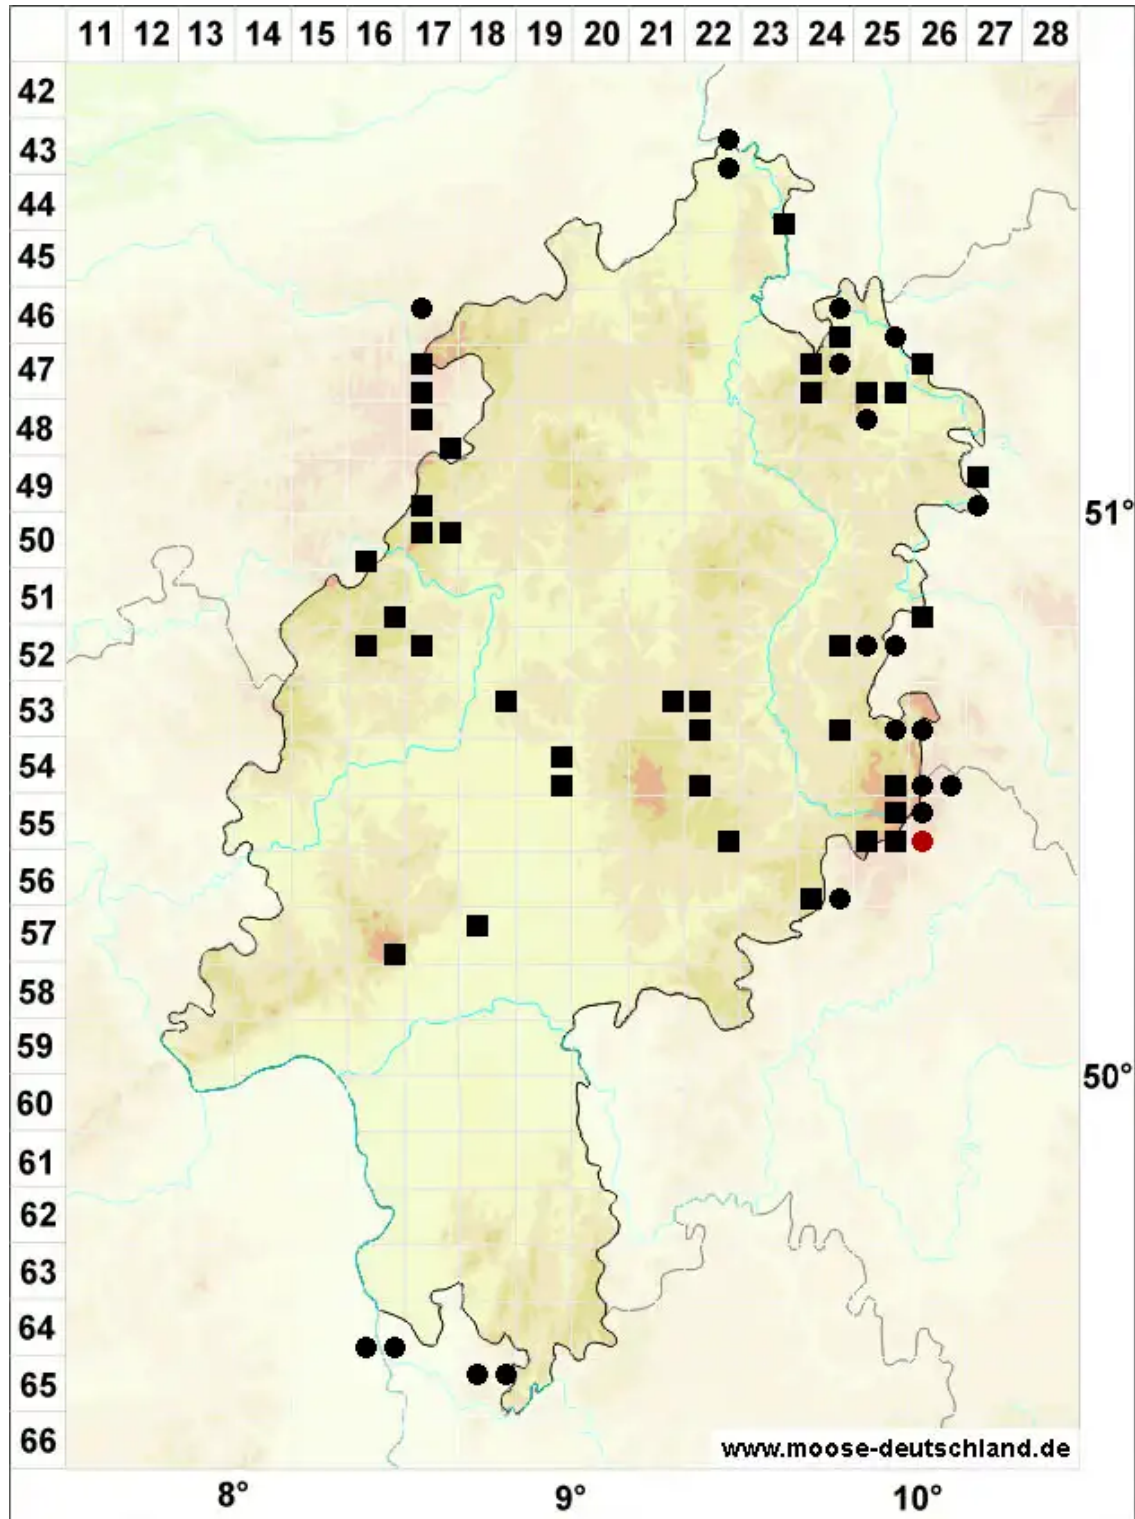

Schistidium apocarpum (Hedw.) Bruch & Schimp.

Verstecktfrüchtiges Spalthütchen

Legende:

- Symbole:**
- Ausgefülltes Symbol:
Zeitraum von 1980 bis heute (Aktuelle Angabe)
 - Leeres Symbol:
Zeitraum vor 1980 (Altangabe)
 - Quadrat: Herbarbeleg