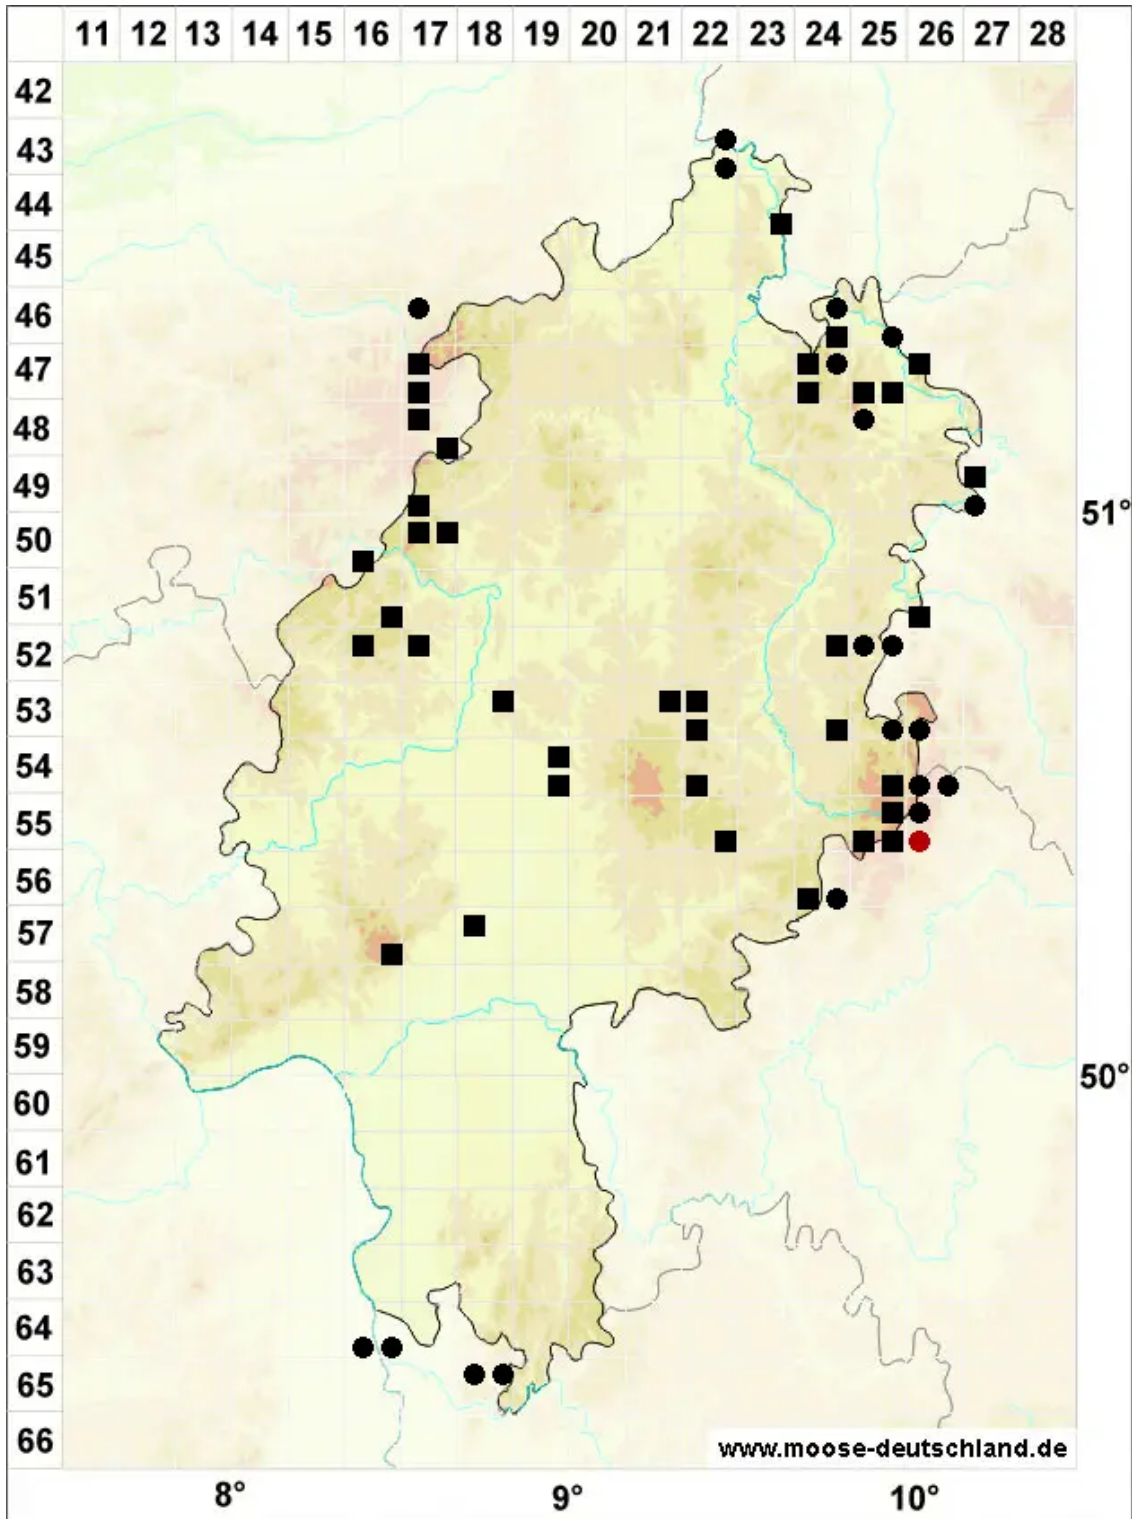

Schistidium apocarpum (Hedw.) Bruch & Schimp.

Versteckfrüchtiges Spalthütchen

Legende:

- Symbole:**
- Ausgefülltes Symbol:
Zeitraum von 1980 bis heute (Aktuelle Angabe)
 - Leeres Symbol:
Zeitraum vor 1980 (Altangabe)
 - Quadrat: Herbarbeleg