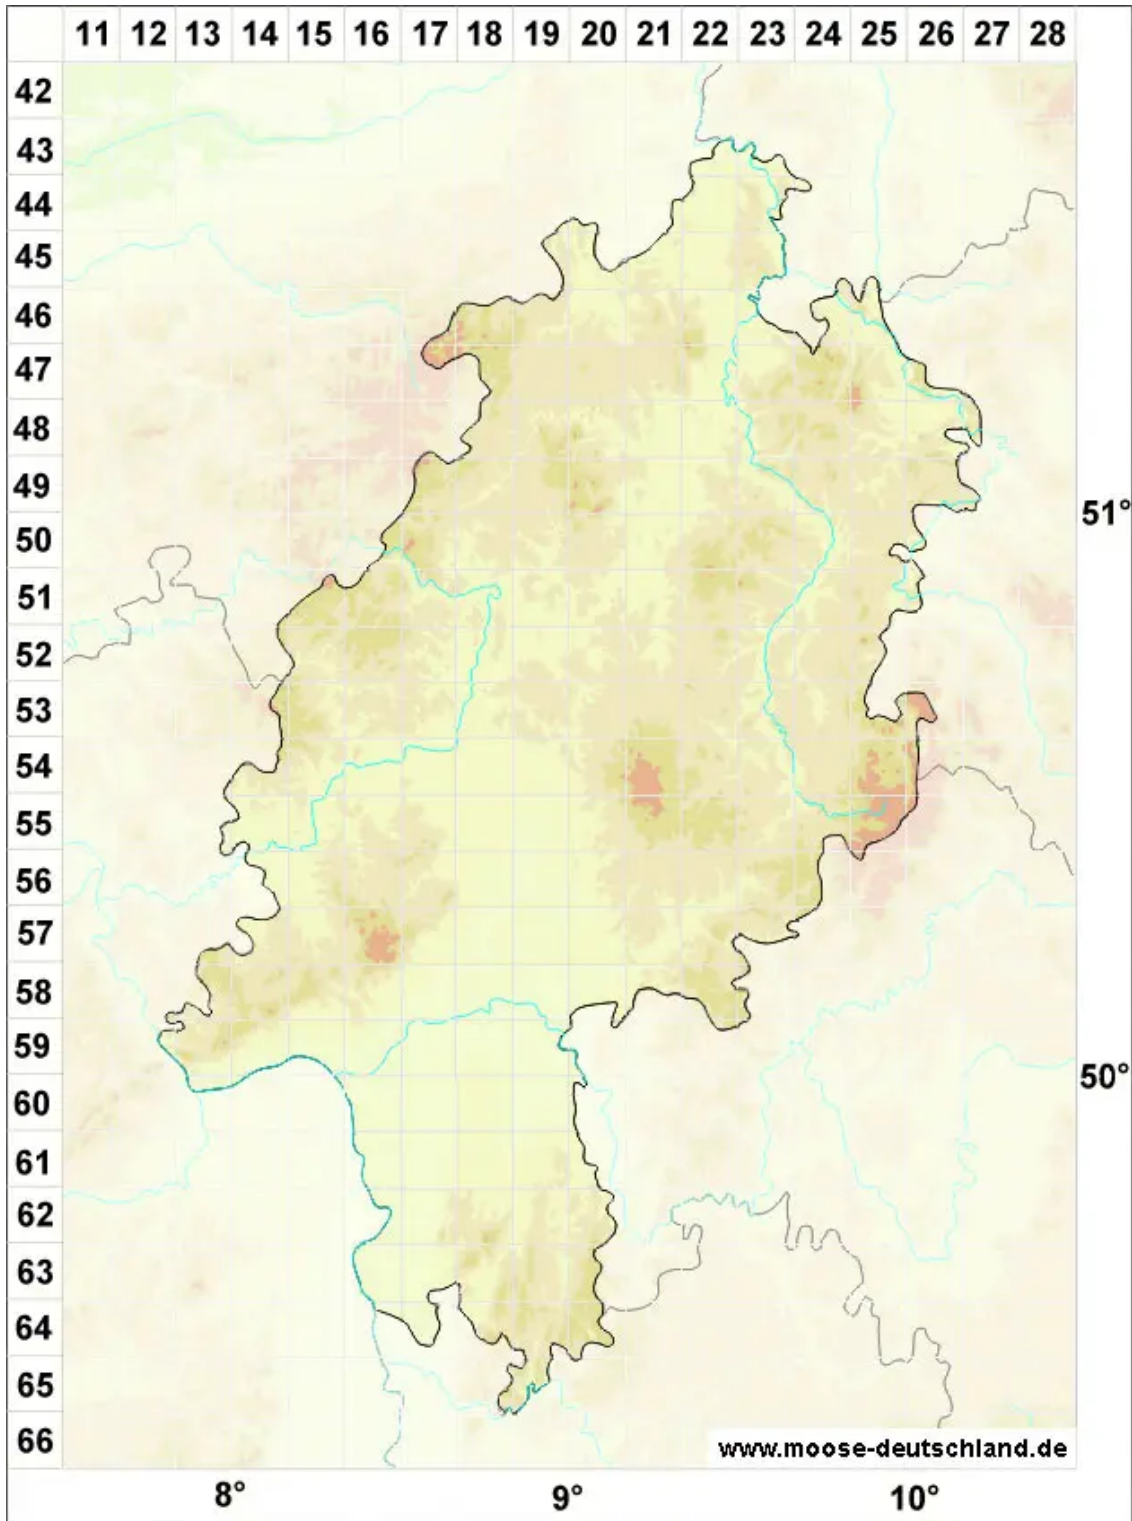

# Schistidium atrofusum (Schimp.) Limpr.

Schwarzbraunes Spalthütchen

Legende:

**Symbole:**

Ausgefülltes Symbol:  
Zeitraum von 1980 bis heute (Aktuelle Angabe)

Leeres Symbol:  
Zeitraum vor 1980 (Altangabe)

Quadrat: Herbarbeleg