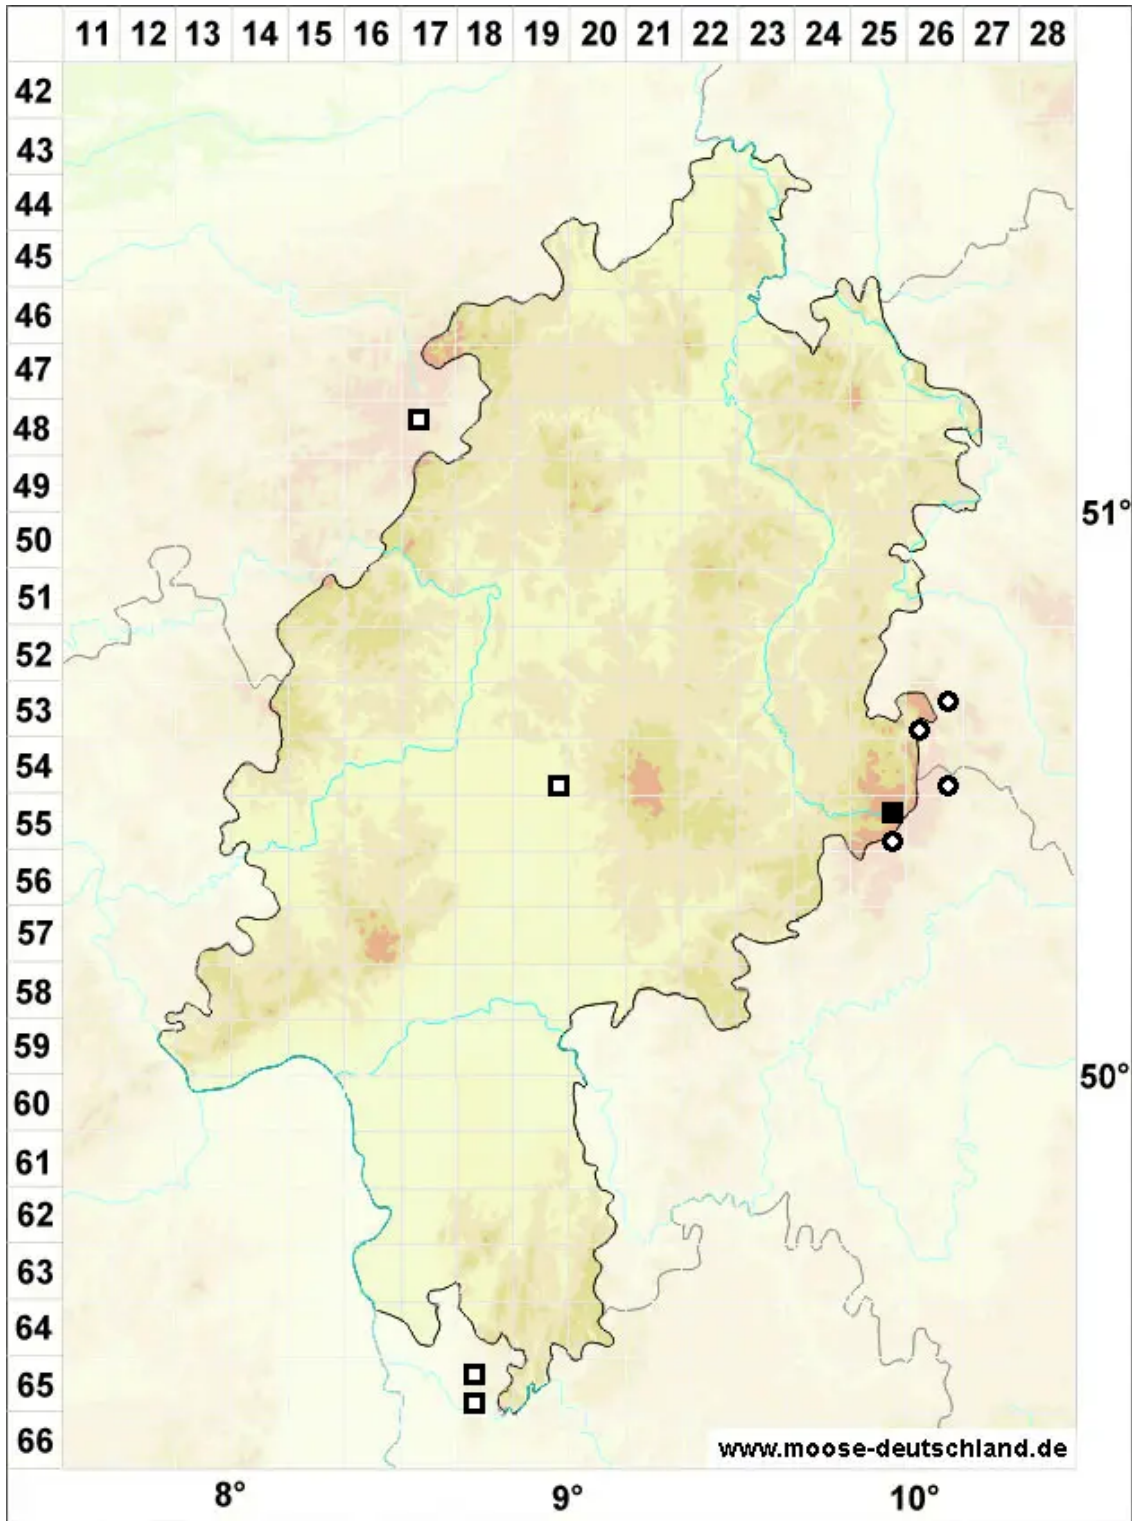

# Schistidium confertum (Funck) Bruch & Schimp.

Dichtes Spalthütchen

Legende:

- Symbole:**
- Ausgefülltes Symbol:  
Zeitraum von 1980 bis heute (Aktuelle Angabe)
  - Leeres Symbol:  
Zeitraum vor 1980 (Altangabe)
  - Quadrat: Herbarbeleg