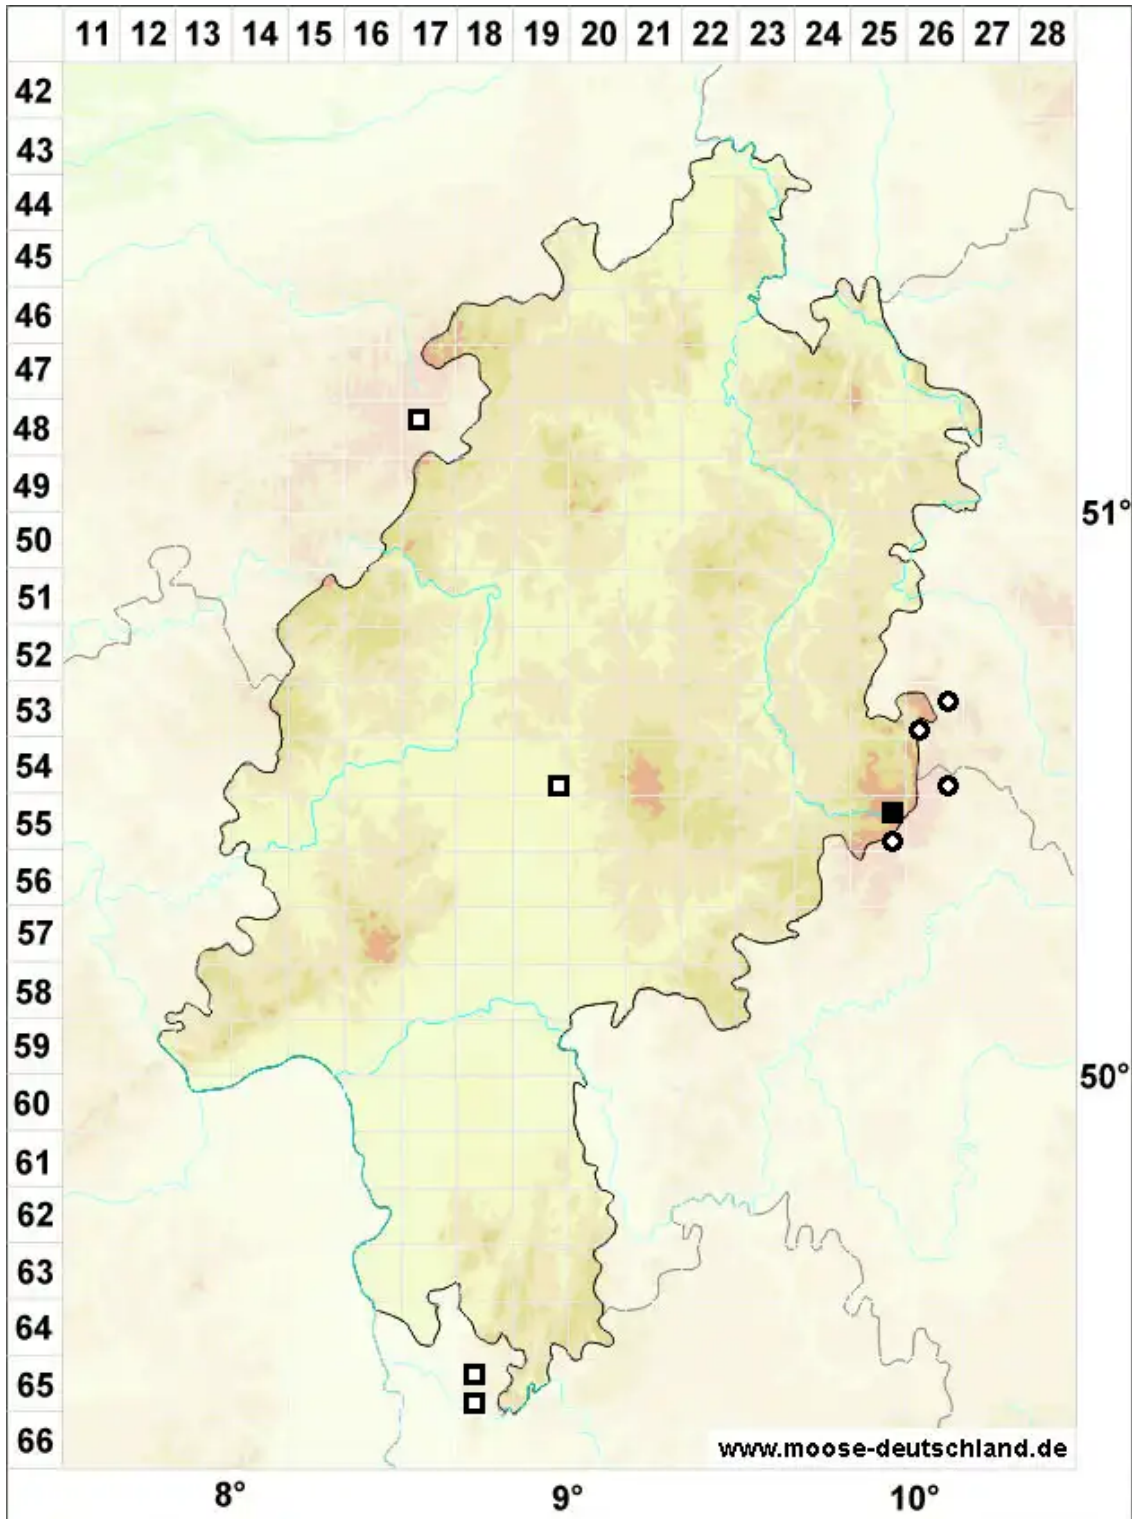

Schistidium confertum (Funck) Bruch & Schimp.

Dichtes Spalthütchen

Legende:

- Symbole:**
Ausgefülltes Symbol:
Zeitraum von 1980 bis heute (Aktuelle Angabe)
Leeres Symbol:
Zeitraum vor 1980 (Altangabe)
Quadrat: Herbarbeleg