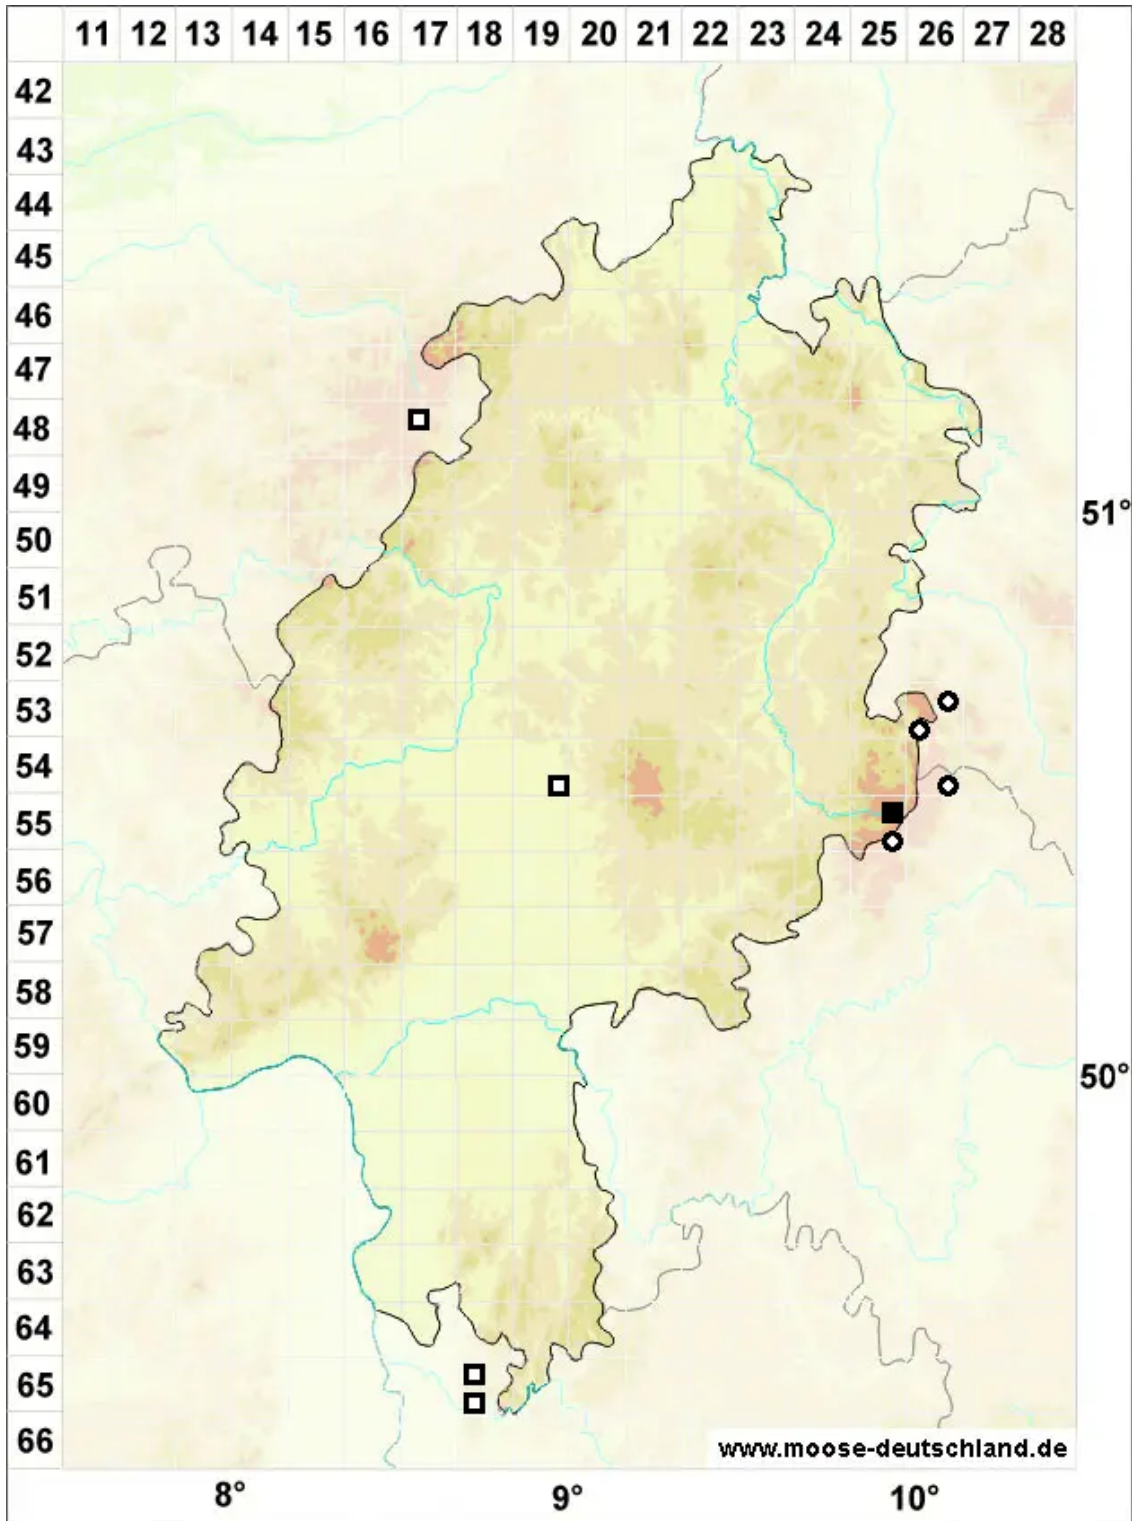

Schistidium confertum (Funck) Bruch & Schimp.

Dichtes Spalthütchen

Legende:

- Symbole:**
- Ausgefülltes Symbol:
Zeitraum von 1980 bis heute (Aktuelle Angabe)
 - Leeres Symbol:
Zeitraum vor 1980 (Altangabe)
 - Quadrat: Herbarbeleg