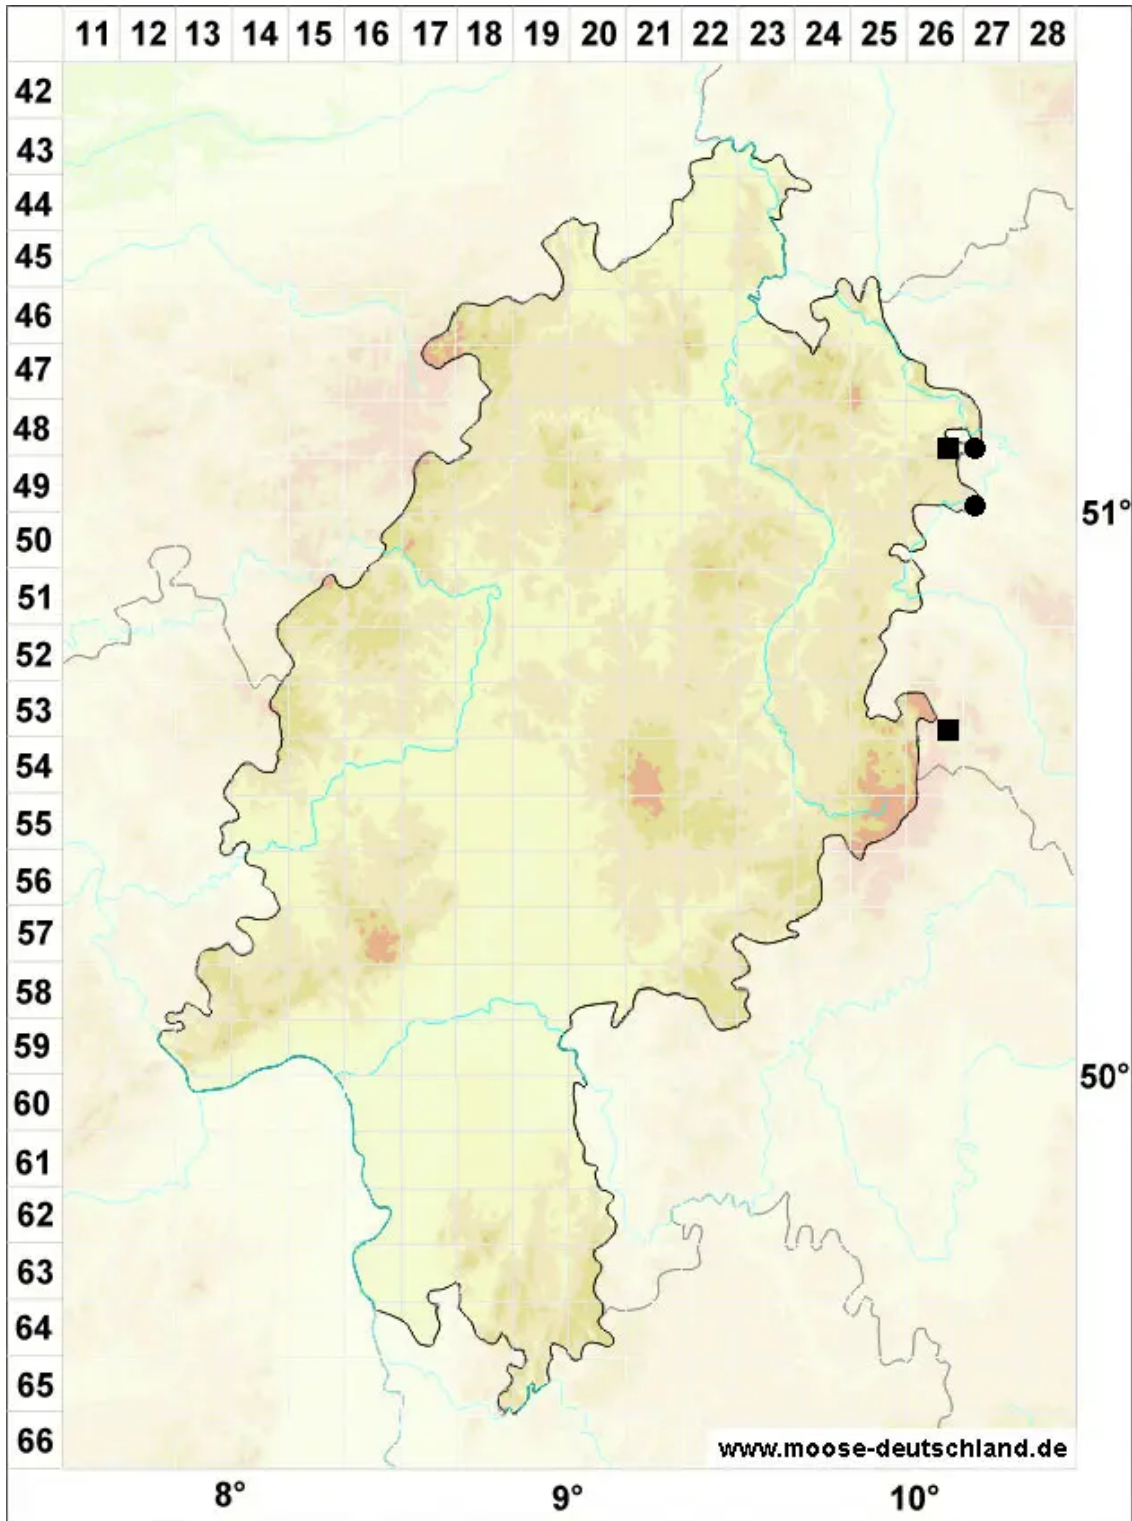

# Schistidium robustum (Nees & Hornsch.) H.H.Blom

Kräftiges Spalthütchen

Legende:

**Symbole:**

Ausgefülltes Symbol:  
Zeitraum von 1980 bis heute (Aktuelle Angabe)

Leeres Symbol:  
Zeitraum vor 1980 (Altangabe)

Quadrat: Herbarbeleg