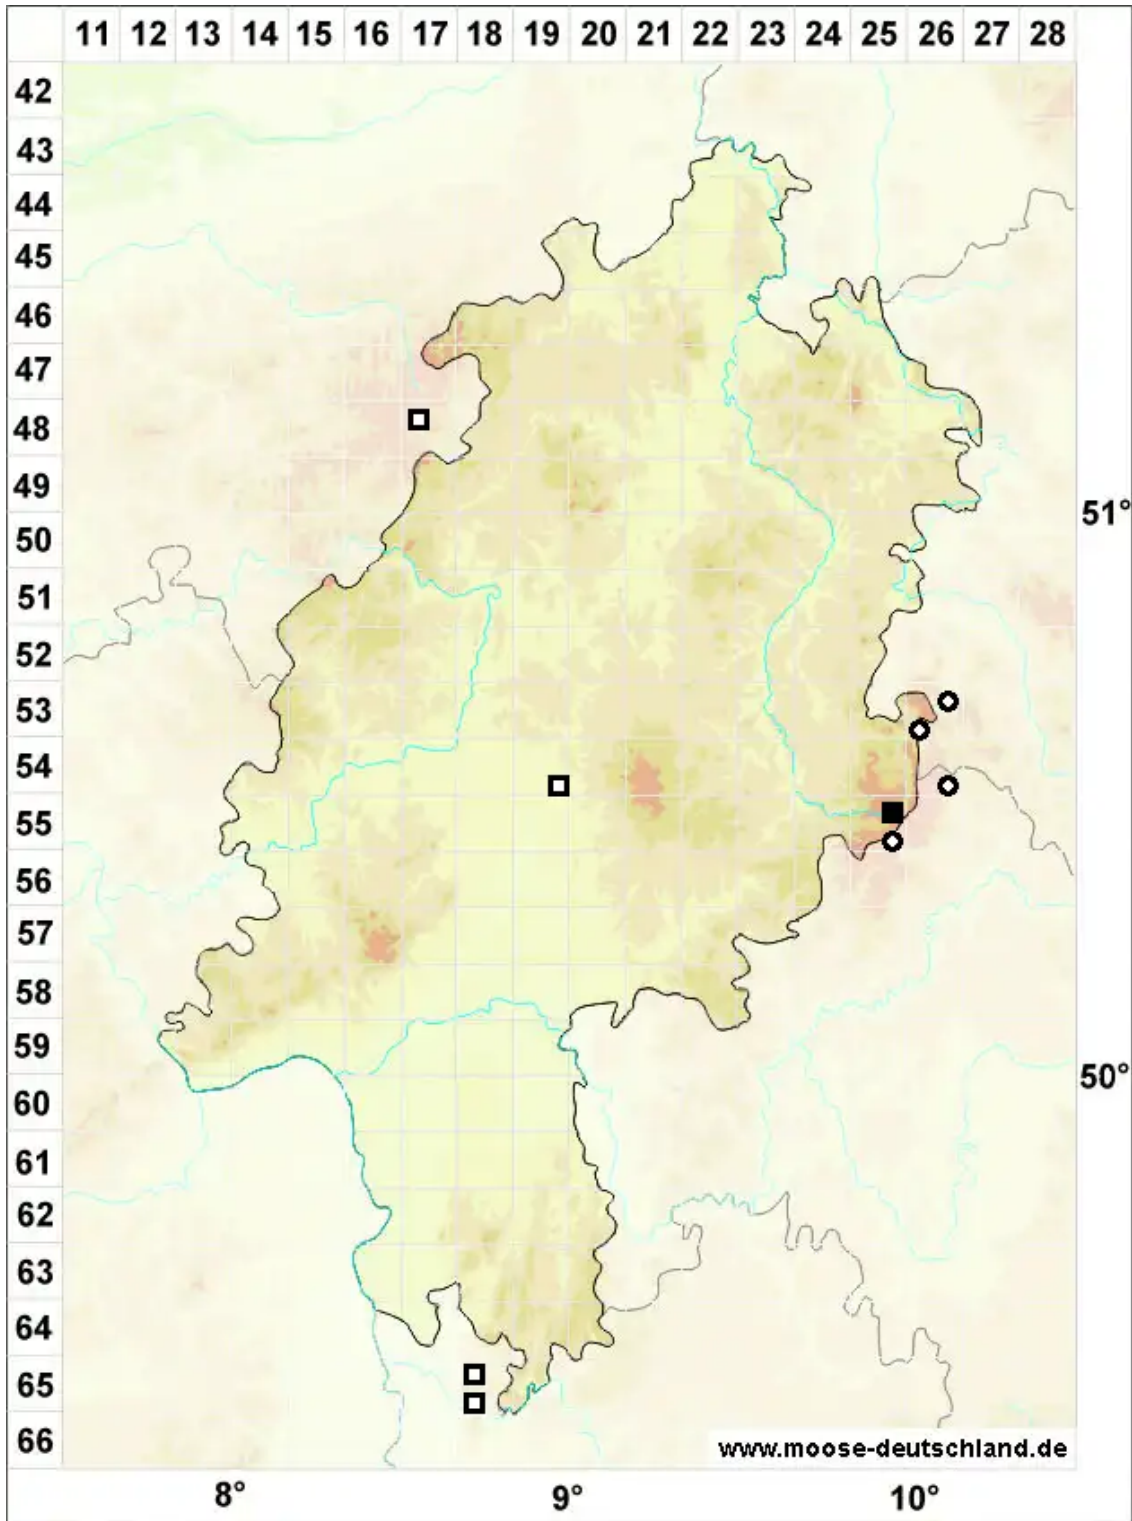

Schistidium confertum (Funck) Bruch & Schimp.

Dichtes Spalthütchen

Legende:

- Symbole:**
- Ausgefülltes Symbol:
Zeitraum von 1980 bis heute (Aktuelle Angabe)
 - Leeres Symbol:
Zeitraum vor 1980 (Altangabe)
 - Quadrat: Herbarbeleg