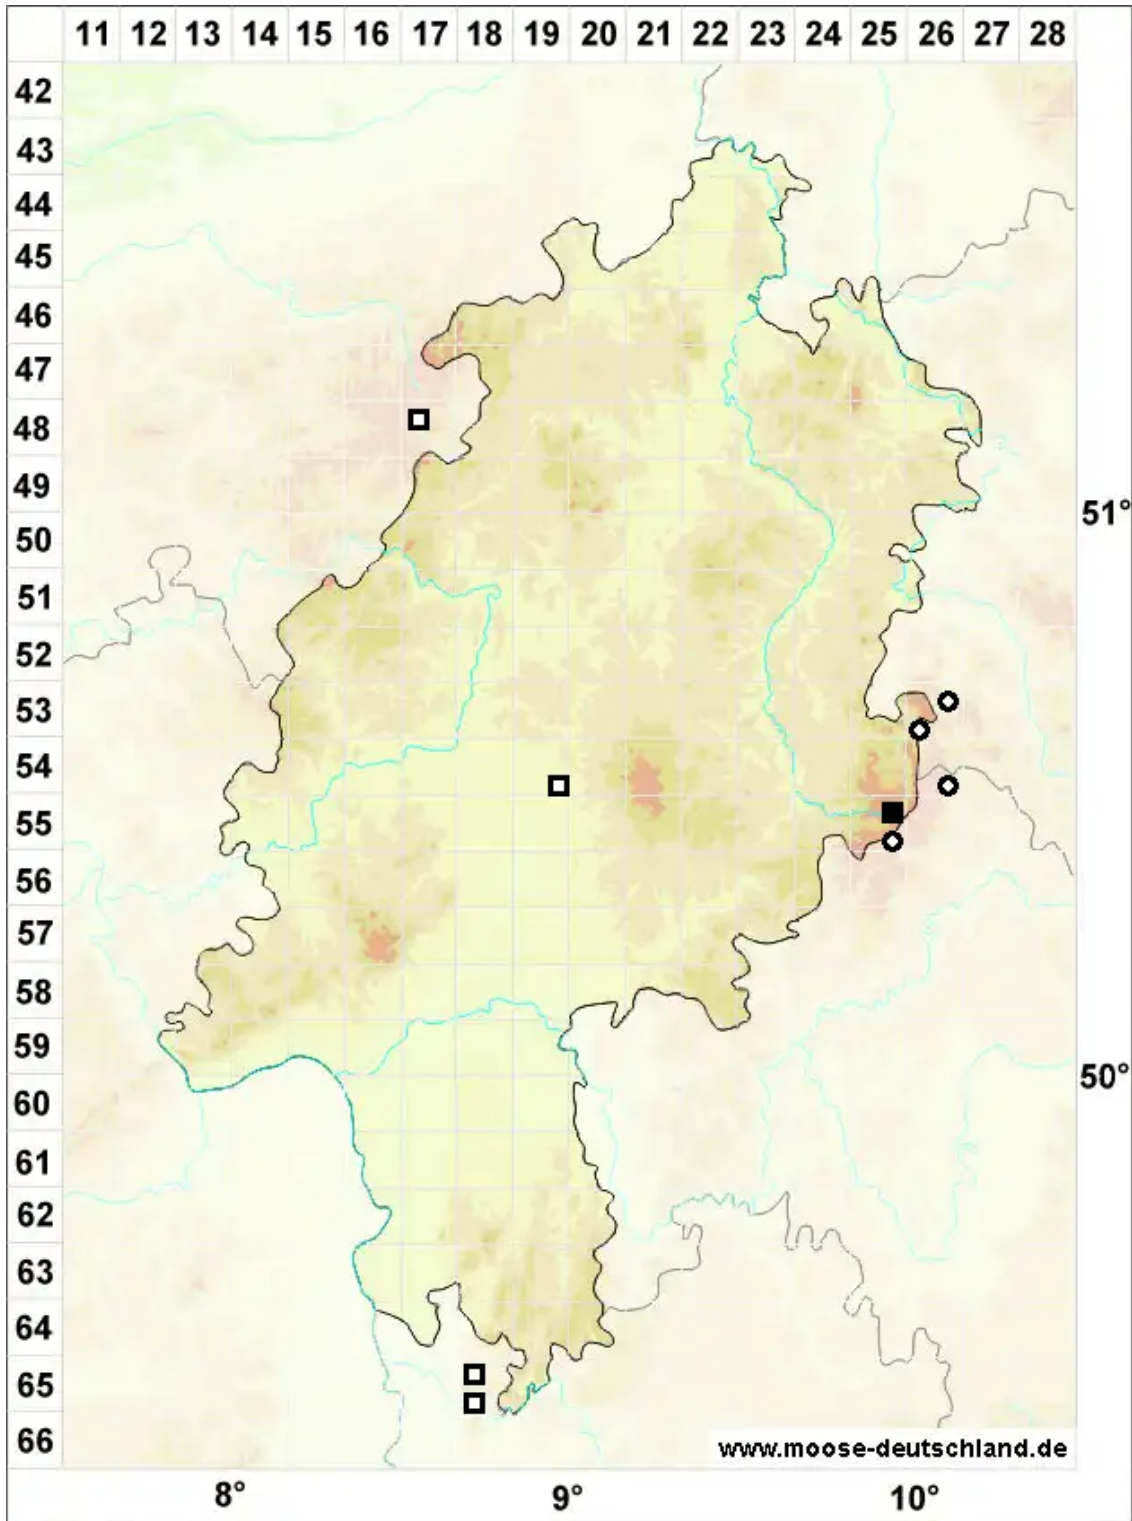

# Schistidium confertum (Funck) Bruch & Schimp.

Dichtes Spalthütchen

Legende:

- Symbole:**
- Ausgefülltes Symbol:  
Zeitraum von 1980 bis heute (Aktuelle Angabe)
  - Leeres Symbol:  
Zeitraum vor 1980 (Altangabe)
  - Quadrat: Herbarbeleg