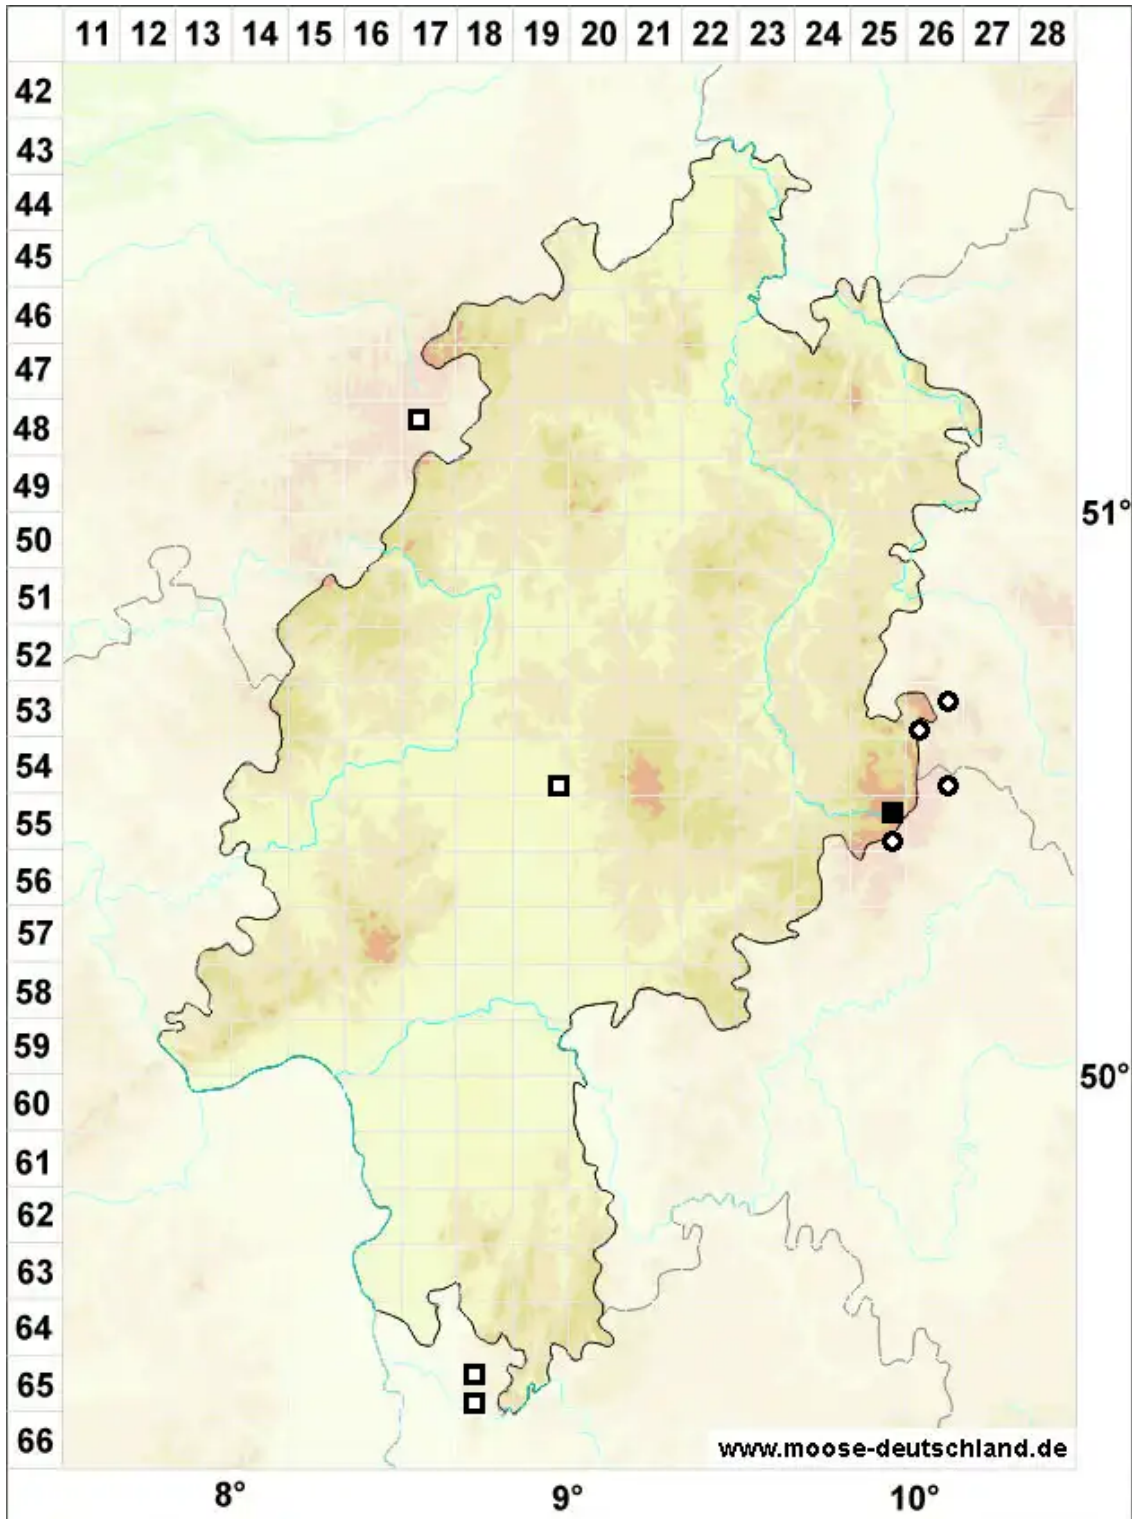

Schistidium confertum (Funck) Bruch & Schimp.

Dichtes Spalthütchen

Legende:

- Symbole:**
- Ausgefülltes Symbol:
Zeitraum von 1980 bis heute (Aktuelle Angabe)
 - Leeres Symbol:
Zeitraum vor 1980 (Altangabe)
 - Quadrat: Herbarbeleg