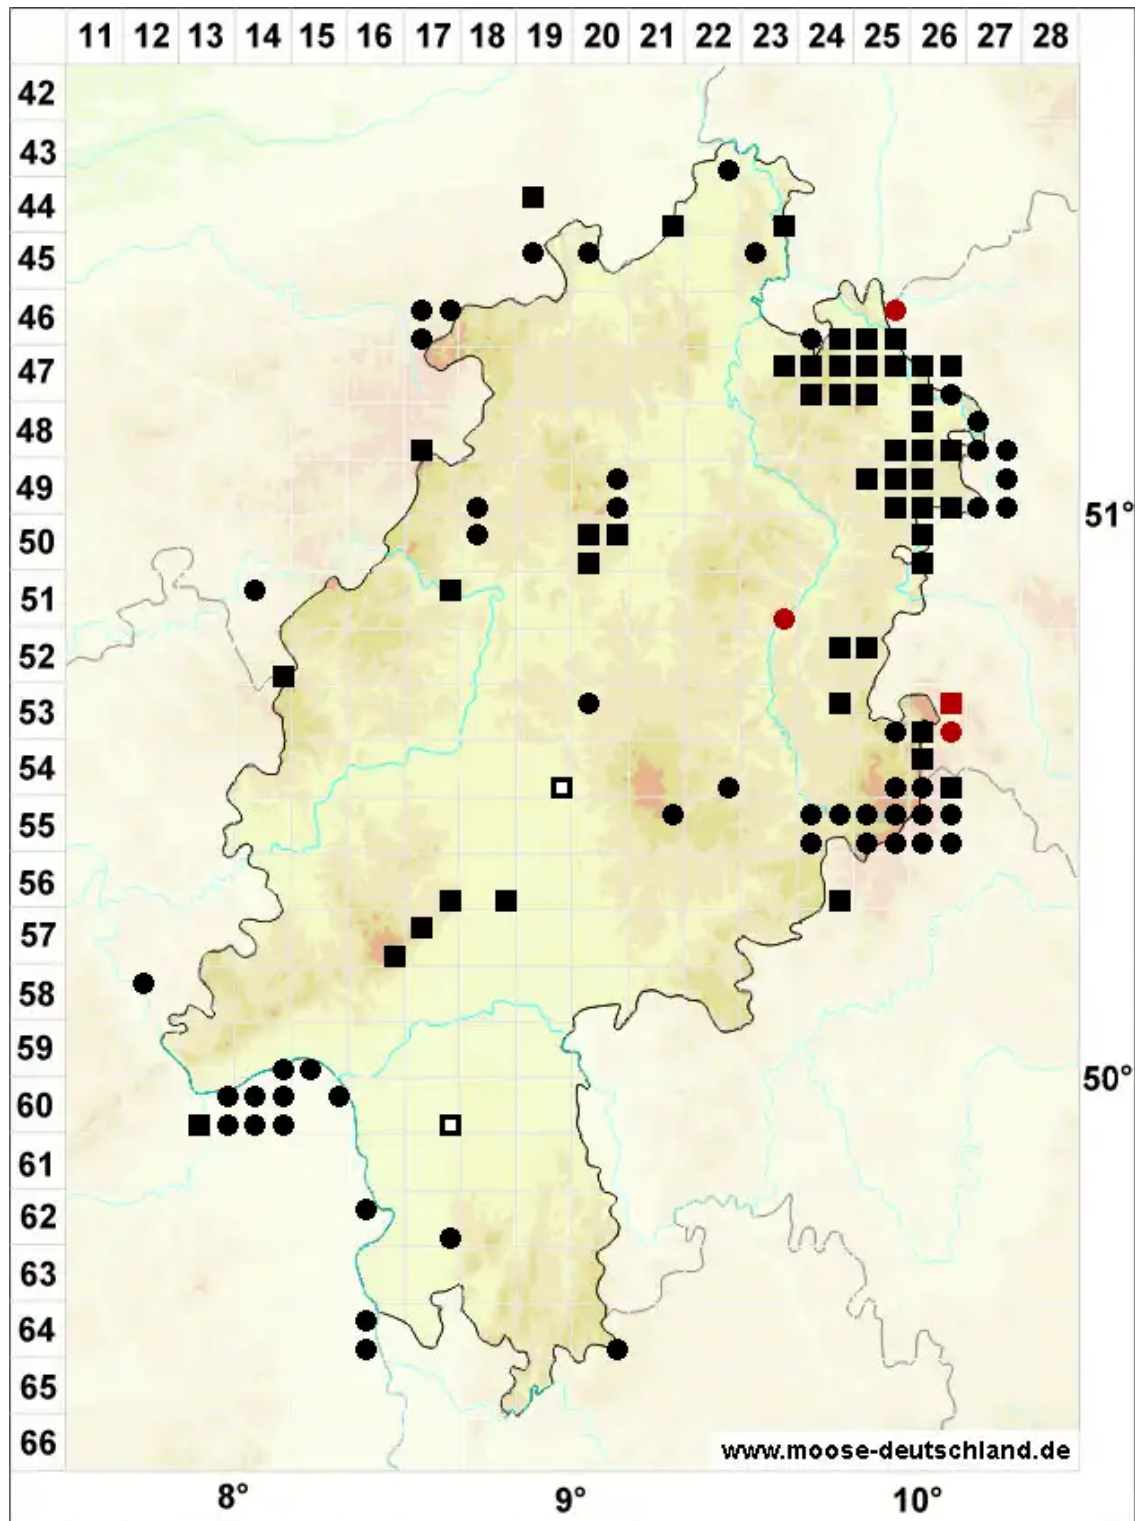

Schistidium crassipilum H.H.Blom

Dickhaar-Spalthütchen

Legende:

- Symbole:**
- Ausgefülltes Symbol:
Zeitraum von 1980 bis heute (Aktuelle Angabe)
 - Leeres Symbol:
Zeitraum vor 1980 (Altangabe)
 - Quadrat: Herbarbeleg