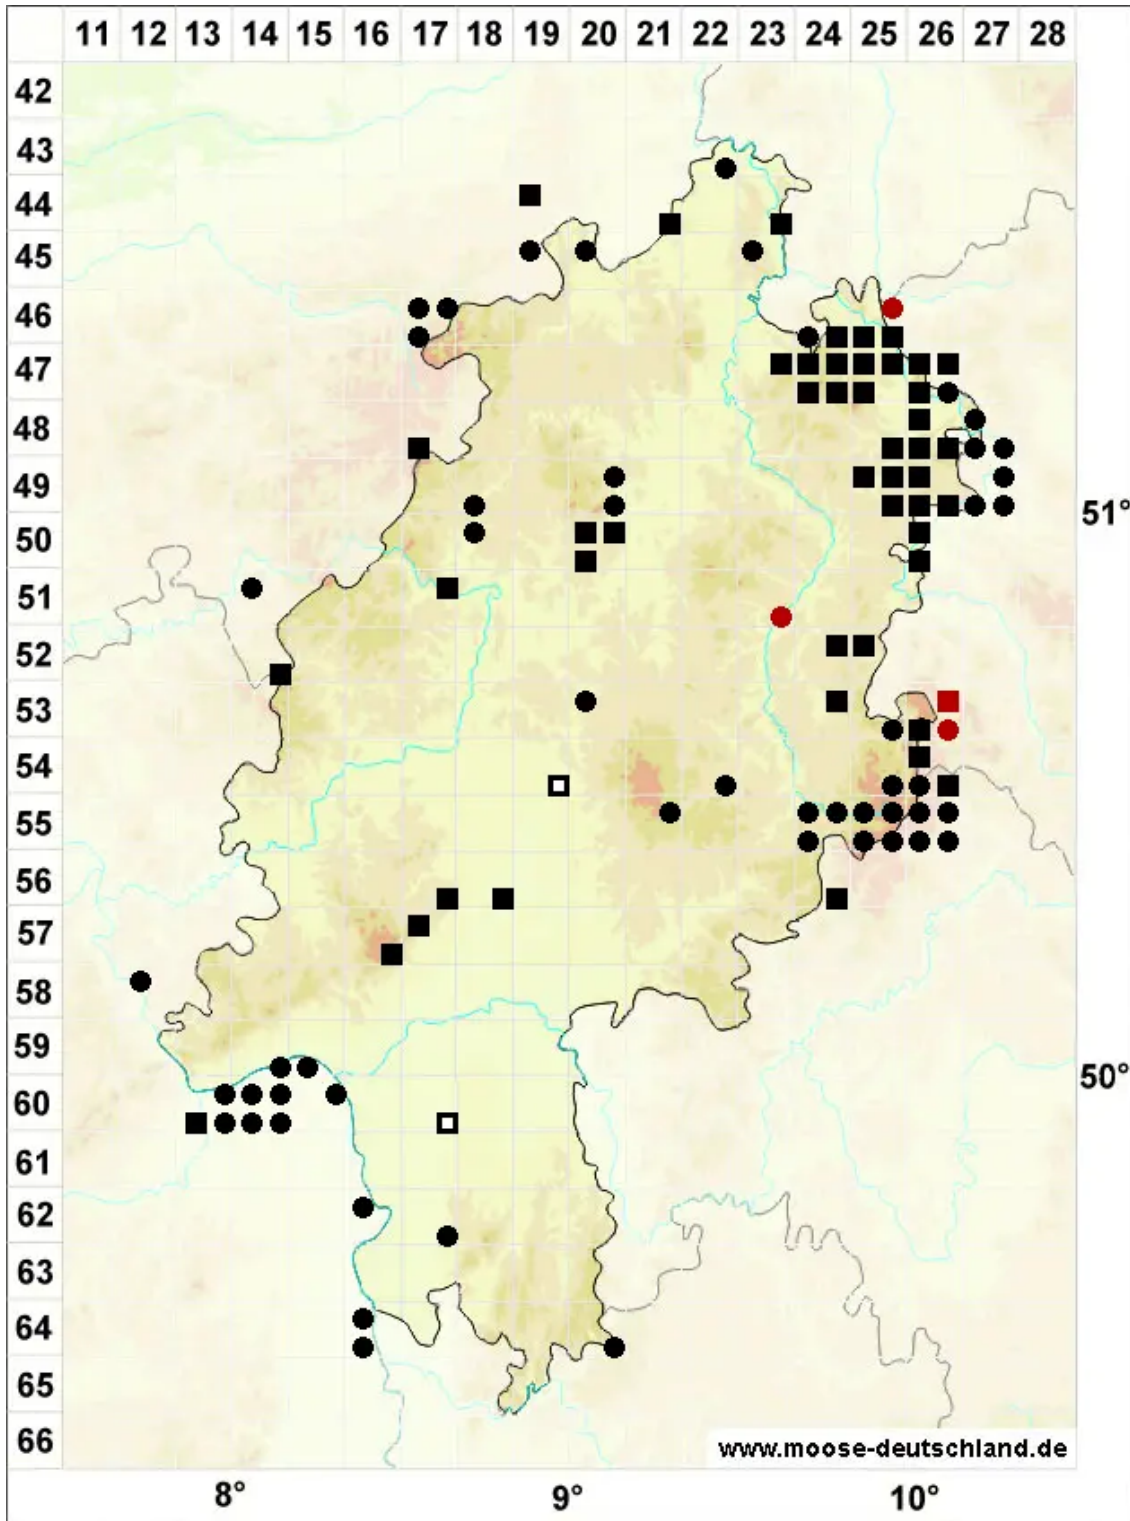

Schistidium crassipilum H.H.Blom

Dickhaar-Spalthütchen

Legende:

- Symbole:**
- Ausgefülltes Symbol:
Zeitraum von 1980 bis heute (Aktuelle Angabe)
 - Leeres Symbol:
Zeitraum vor 1980 (Altangabe)
 - Quadrat: Herbarbeleg