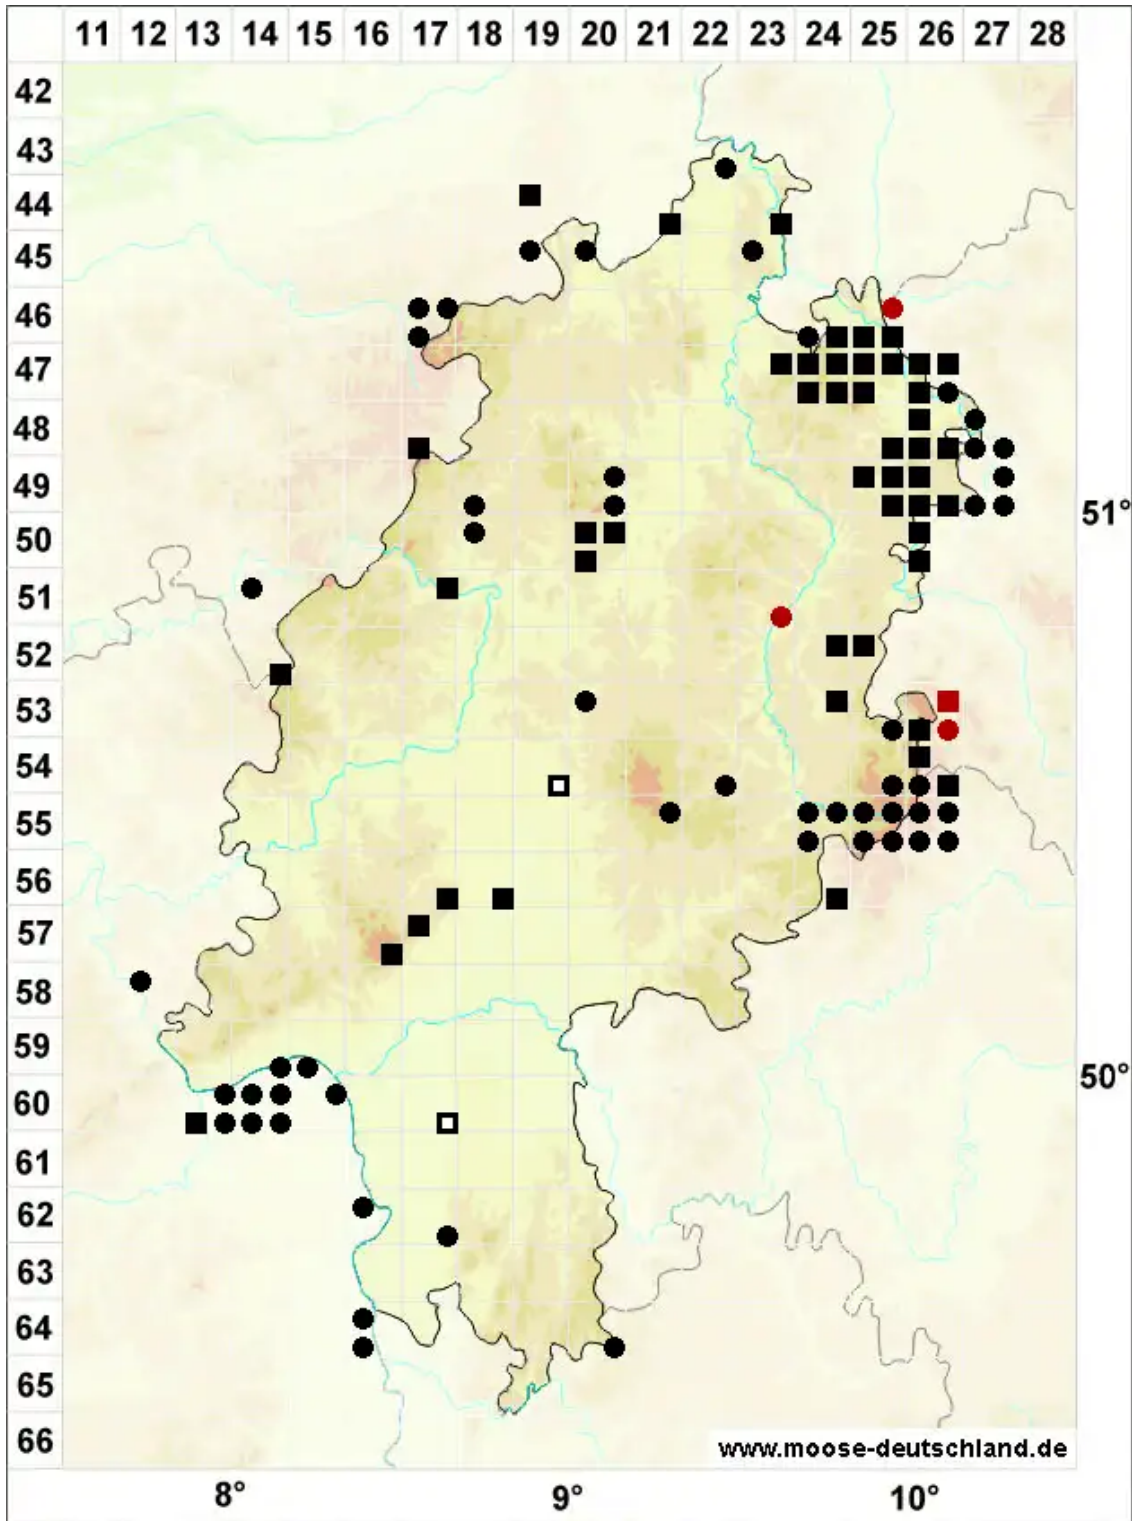

Schistidium crassipilum H.H.Blom

Dickhaar-Spalthütchen

Legende:

- Symbole:**
- Ausgefülltes Symbol:
Zeitraum von 1980 bis heute (Aktuelle Angabe)
 - Leeres Symbol:
Zeitraum vor 1980 (Altangabe)
 - Quadrat: Herbarbeleg