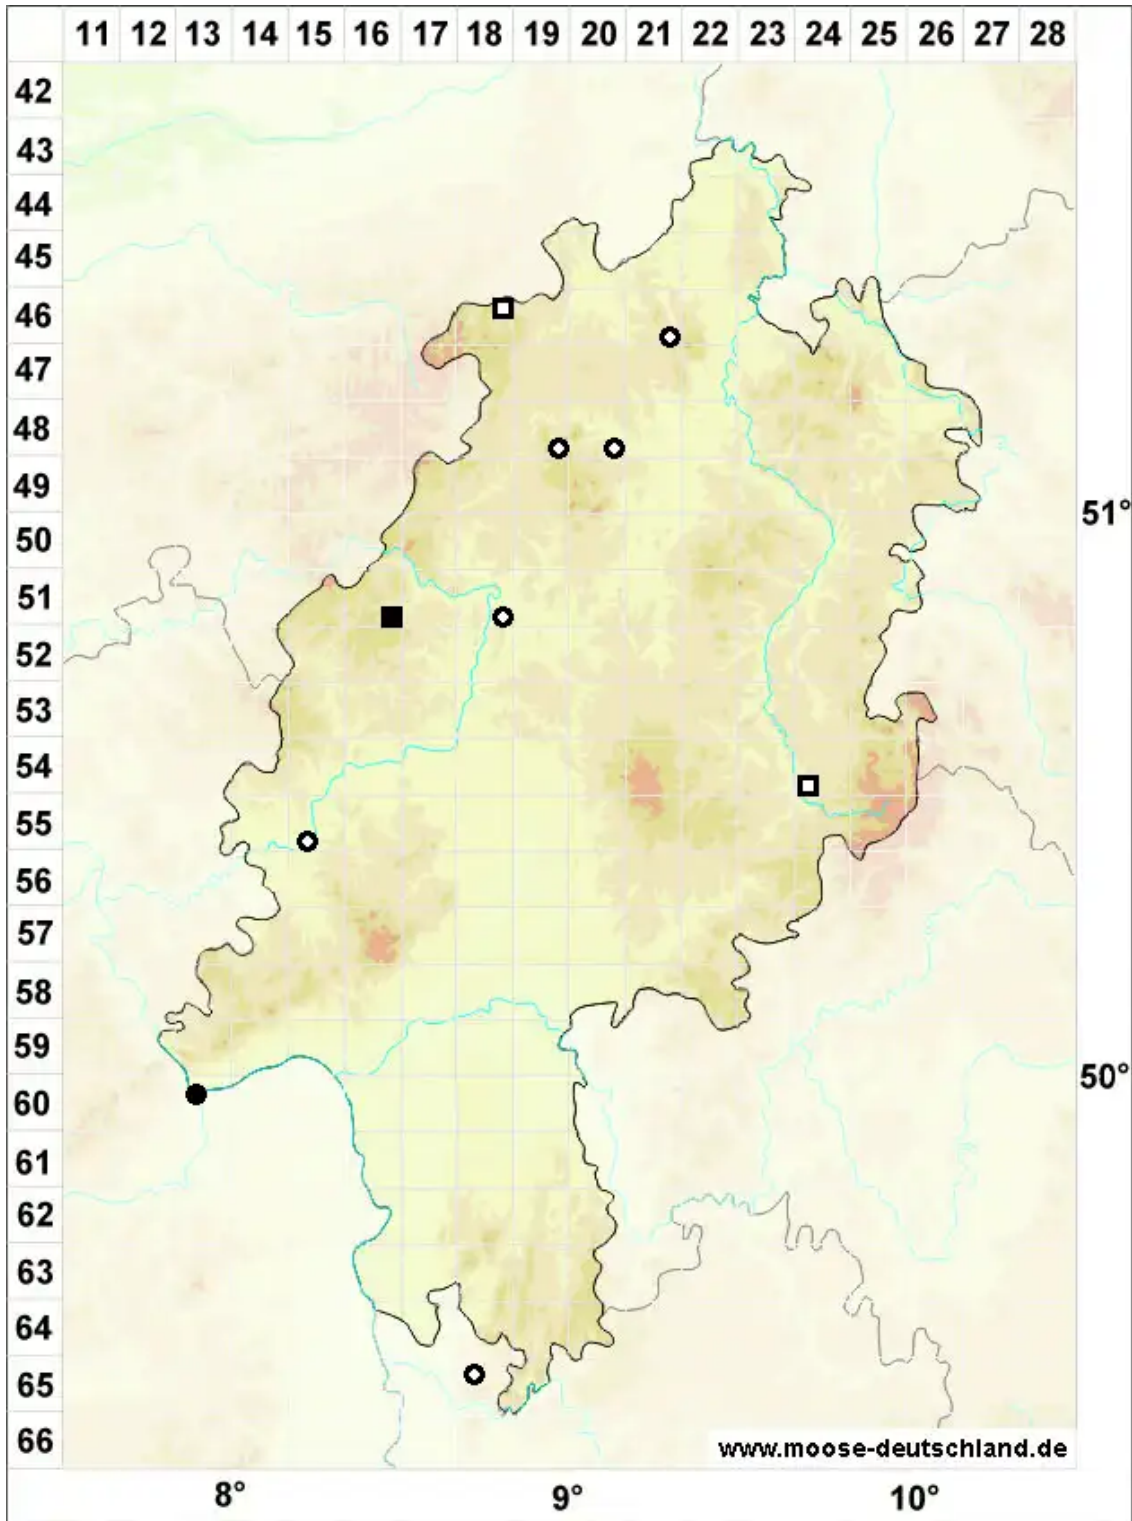

# Schistidium flaccidum (De Not.) Ochyra

## Kissen-Spalthütchen

Legende:

**Symbole:**

Ausgefülltes Symbol:  
Zeitraum von 1980 bis heute (Aktuelle Angabe)

Leeres Symbol:  
Zeitraum vor 1980 (Altangabe)

Quadrat: Herbarbeleg