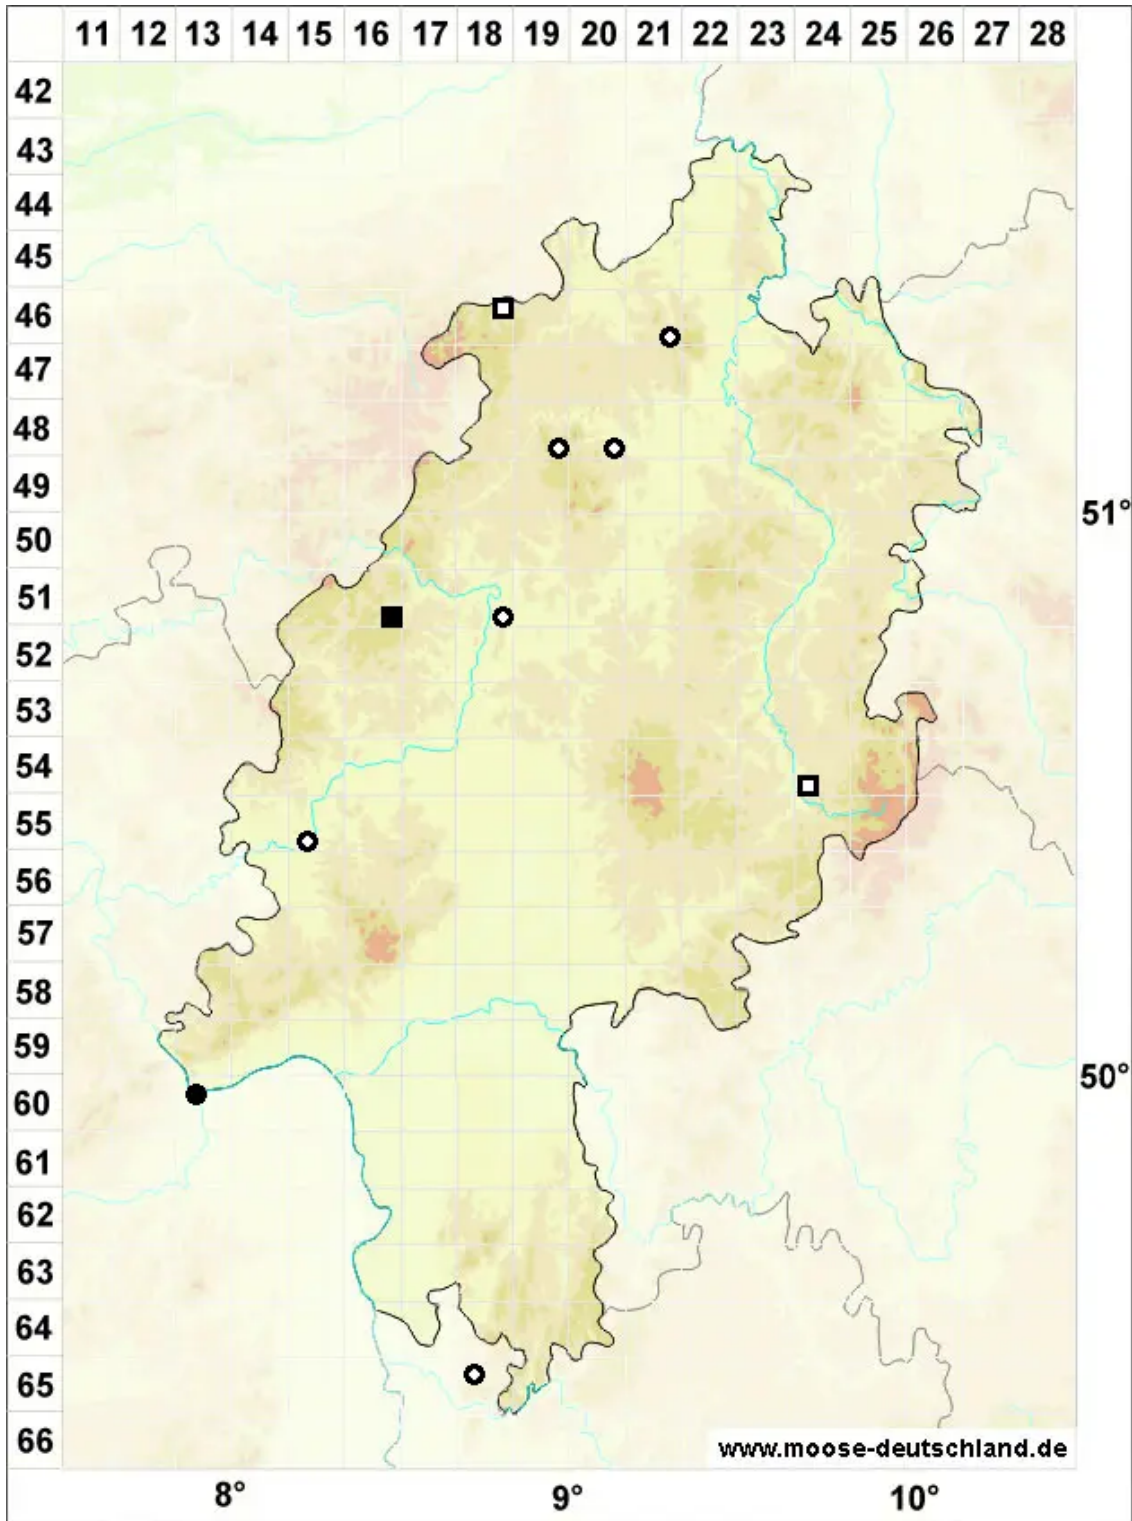

Schistidium flaccidum (De Not.) Ochyra

Kissen-Spalthütchen

Legende:

Symbole:

Ausgefülltes Symbol:
Zeitraum von 1980 bis heute (Aktuelle Angabe)

Leeres Symbol:
Zeitraum vor 1980 (Altangabe)

Quadrat: Herbarbeleg