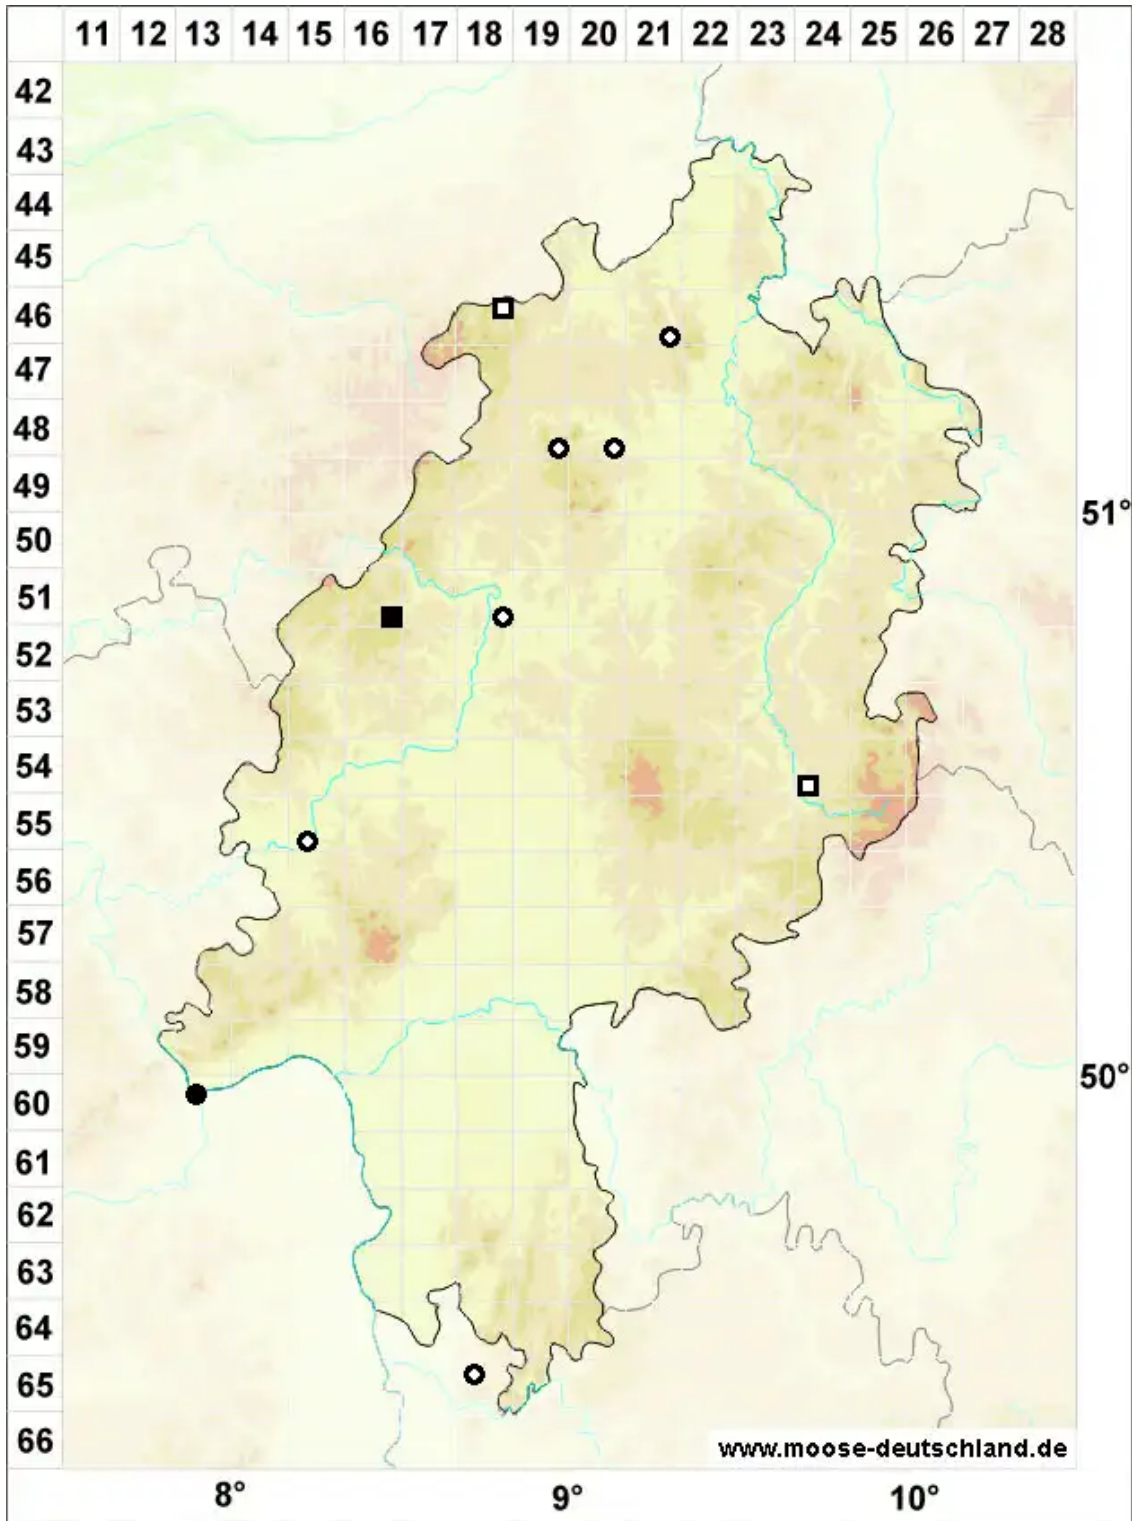

Schistidium flaccidum (De Not.) Ochyra

Kissen-Spalthütchen

Legende:

- Symbole:**
- Ausgefülltes Symbol:
Zeitraum von 1980 bis heute (Aktuelle Angabe)
 - Leeres Symbol:
Zeitraum vor 1980 (Altangabe)
 - Quadrat: Herbarbeleg