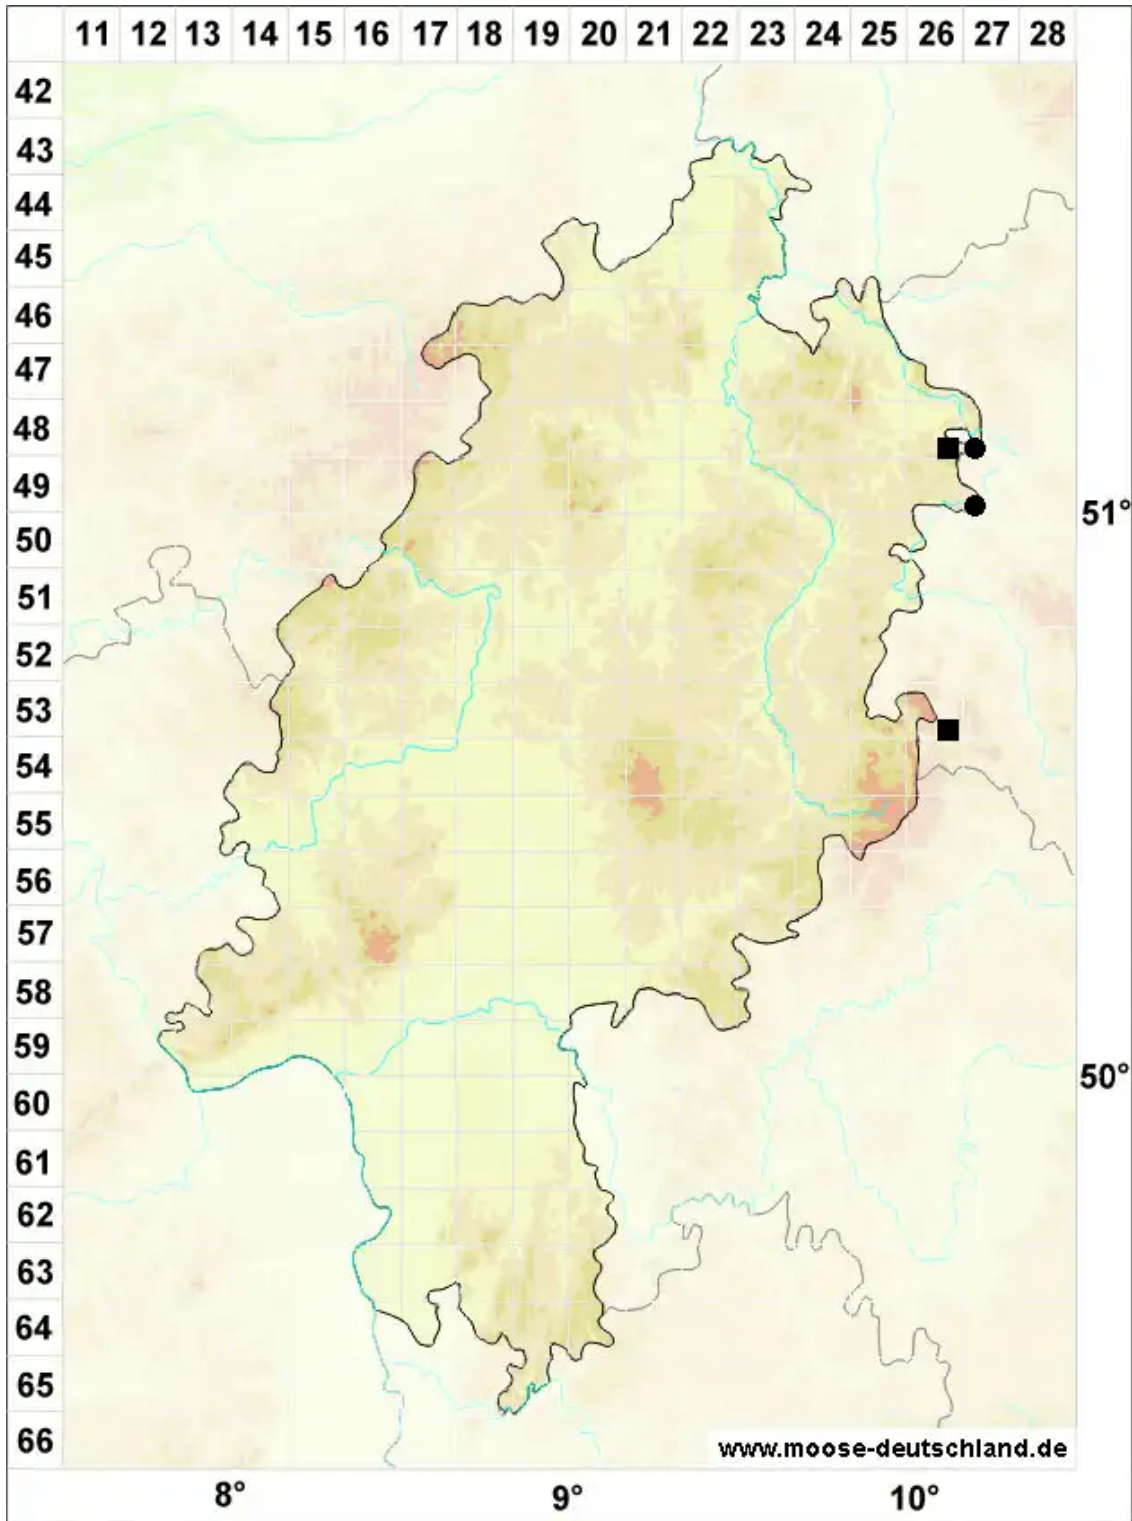

# Schistidium robustum (Nees & Hornsch.) H.H.Blom

Kräftiges Spalthütchen

Legende:

**Symbole:**

Ausgefülltes Symbol:  
Zeitraum von 1980 bis heute (Aktuelle Angabe)

Leeres Symbol:  
Zeitraum vor 1980 (Altangabe)

Quadrat: Herbarbeleg