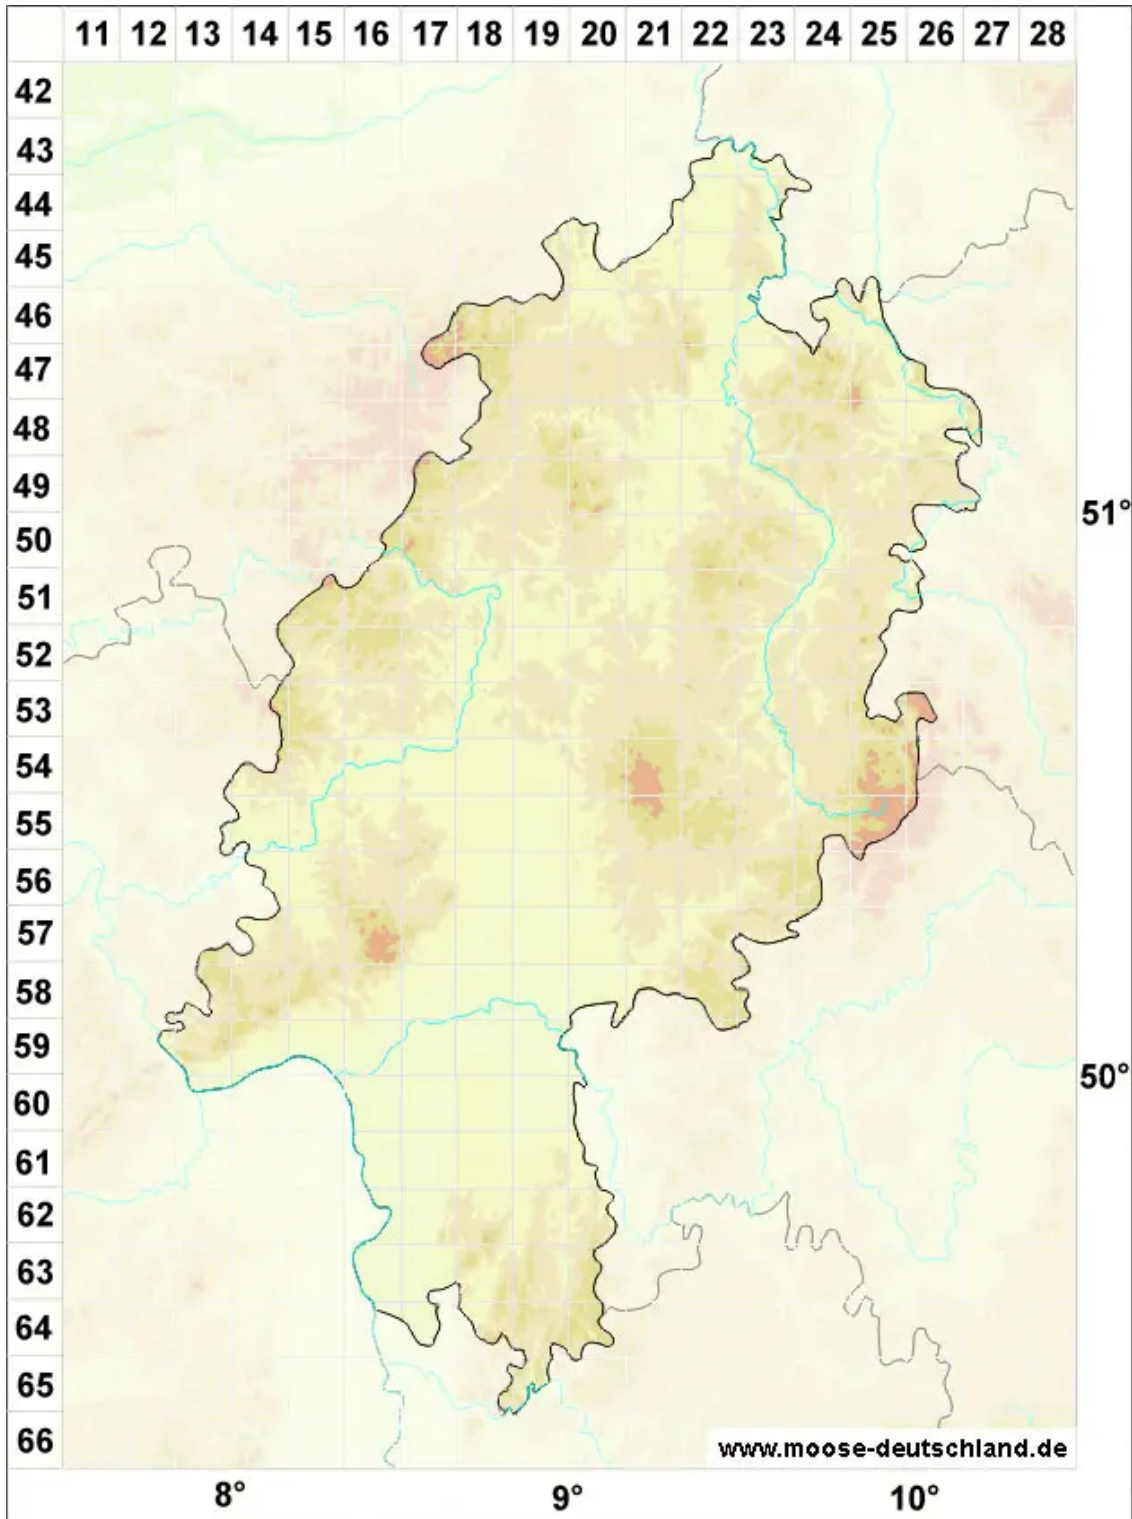

Schistochilopsis grandiretis (Lindb. ex Kaal.) Konstant.

Großzelliges Dorn-Spitzmoos

Legende:

Symbole:

Ausgefülltes Symbol:
Zeitraum von 1980 bis heute (Aktuelle Angabe)

Leeres Symbol:
Zeitraum vor 1980 (Altangabe)

Quadrat: Herbarbeleg