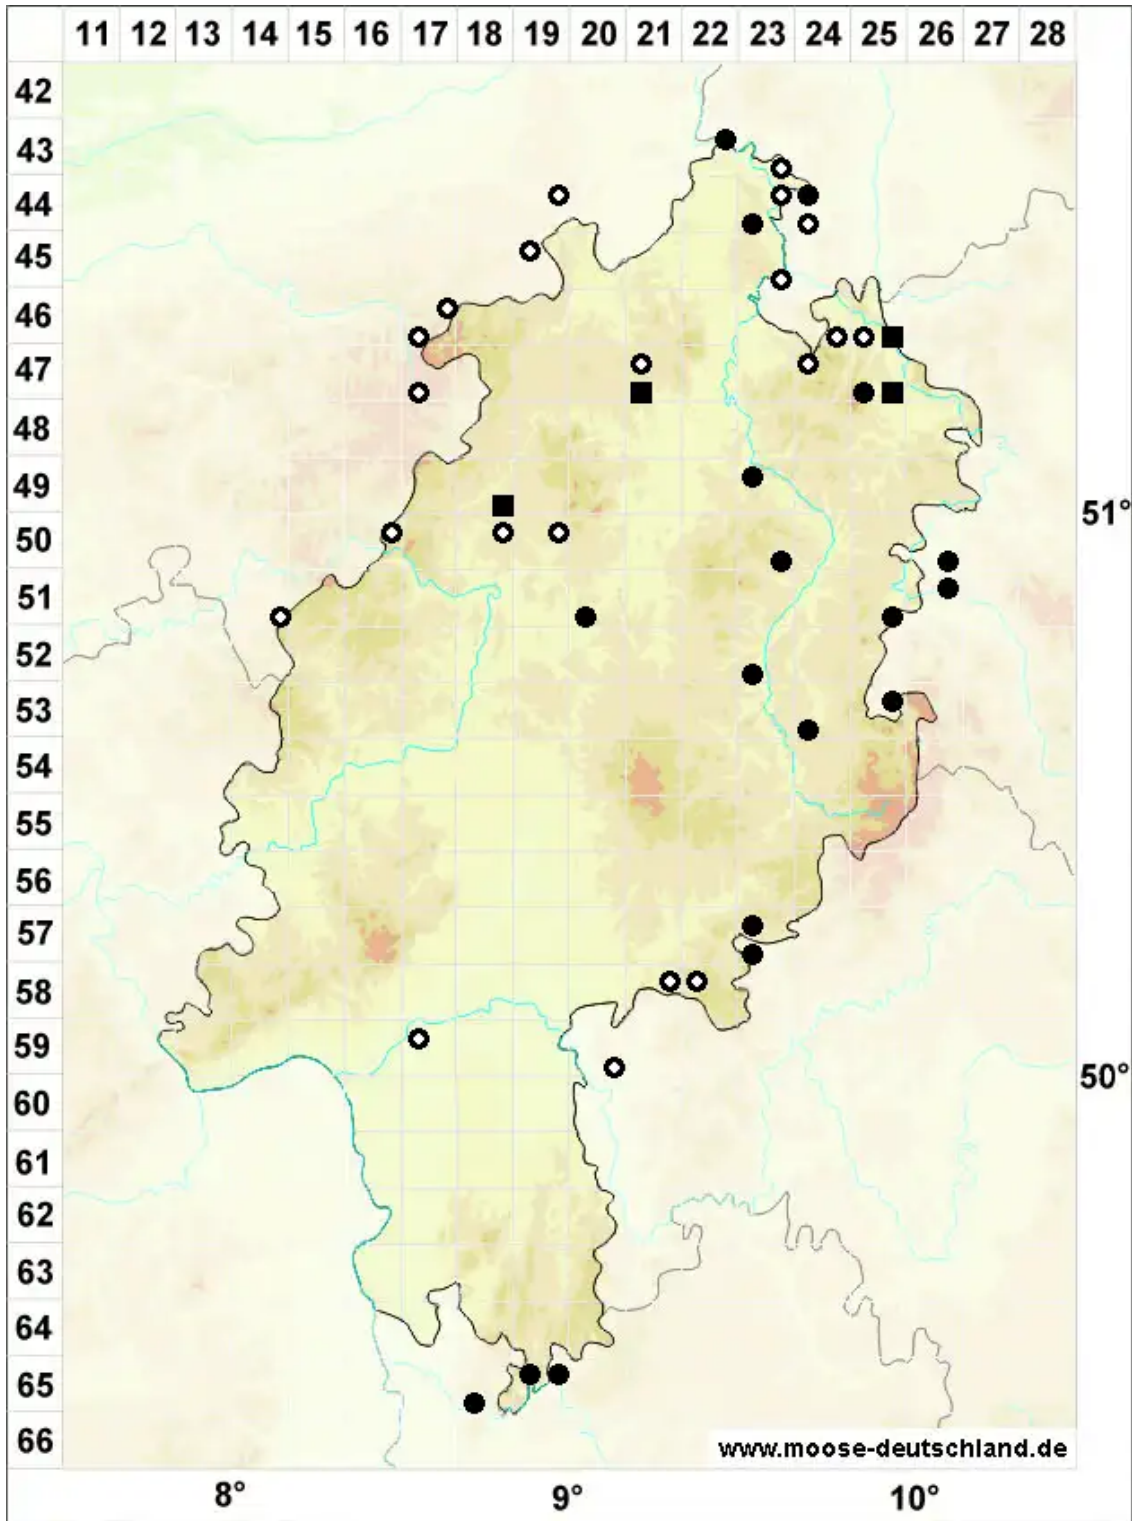

# Schistochilopsis incisa (Schrad.) Konstant.

Bläulichgrünes Dorn-Spitzmoos

Legende:

- Symbole:**
- Ausgefülltes Symbol:  
Zeitraum von 1980 bis heute (Aktuelle Angabe)
  - Leeres Symbol:  
Zeitraum vor 1980 (Altangabe)
  - Quadrat: Herbarbeleg